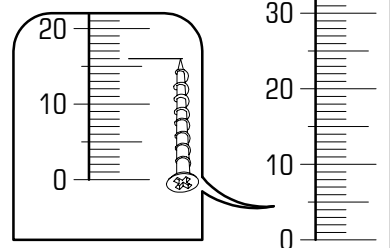

Art.-Nr.
244-0002/001
244-0002/002
244-0002/003

MOLO

SK NAVOD NA MONTAZ
HU SZERELÉSI UTASÍTÁS
CZ MONTÁŽNÍ NÁVOD
HR UPUTE ZA UGRADNJU
FR GUIDE D'INSTALLATION
UA Інструкція з монтажу

DE MONTAGEANLEITUNG
PL INSTRUKCJE INSTALACJI
RO INSTRUCTIUNI DE INSTALAR
EN INSTALLATION GUIDE
IT GUIDA D'INSTALLAZIONE

1/4
1100
530
650
mm

ID	ID			
18753	②	1100*650*16	1x	1/1
18754	③	514*100*16	2x	1/1
18755	④	514*84*16	2x	1/1
18756	⑤	514*100*16	2x	1/1
18757	⑥	514*84*16	2x	1/1
18758	⑦	1034*584*16	1x	1/1

Icon	Part	Quantity	Part	Quantity	Part	Quantity	Part	Quantity			
A	4x	B	1x	C	12x	D	20x	E	20x	F	20x

	4x		8x
D		E	

	4x		Ø8x30		16x		12x
A		C		D		E	

F 20x

START	MIN	MAX
