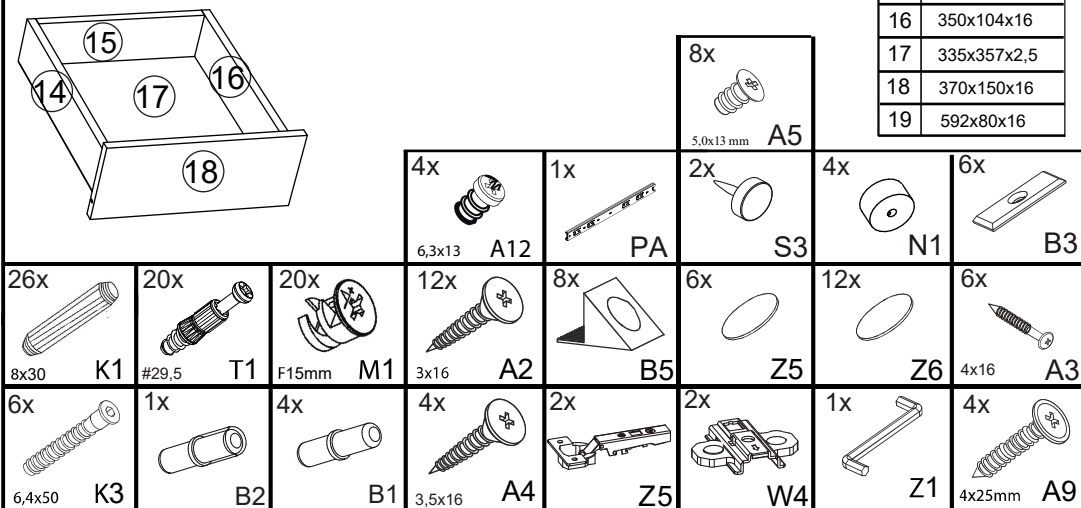

5

6

MITIANO M1

- PL** Instrukcja montażu
- GB** Assembly instructions
- ES** Instrucciones de instalación
- FR** Instructions de montage
- CZ** Montážní návod
- D** Montageanleitung
- HU** Összeszerelési útmutató
- SK** Montážny návod
- RU** Инструкции по монтажу
- IT** Istruzioni di montaggio
- RO** Instrucțiuni de asamblare
- TR** Montaj talimatı
- NL** Handleiding voor de montage
- UA** Інструкція монтажу

➔ ↑ ↗
1300x750x500

1	693x499x16
2	693x499x16
3	592x478x16
4	486x477x16
5	376x60x16
6	500x606x2,5
7	198x606x2,5
8	626x500x16
9	199x469x16
10	729x499x16
11	658x150x16
12	1300x500x16
13	300x370x16
14	350x104x16
15	319x90x16
16	350x104x16
17	335x357x2,5
18	370x150x16
19	592x80x16

1

2

3

4