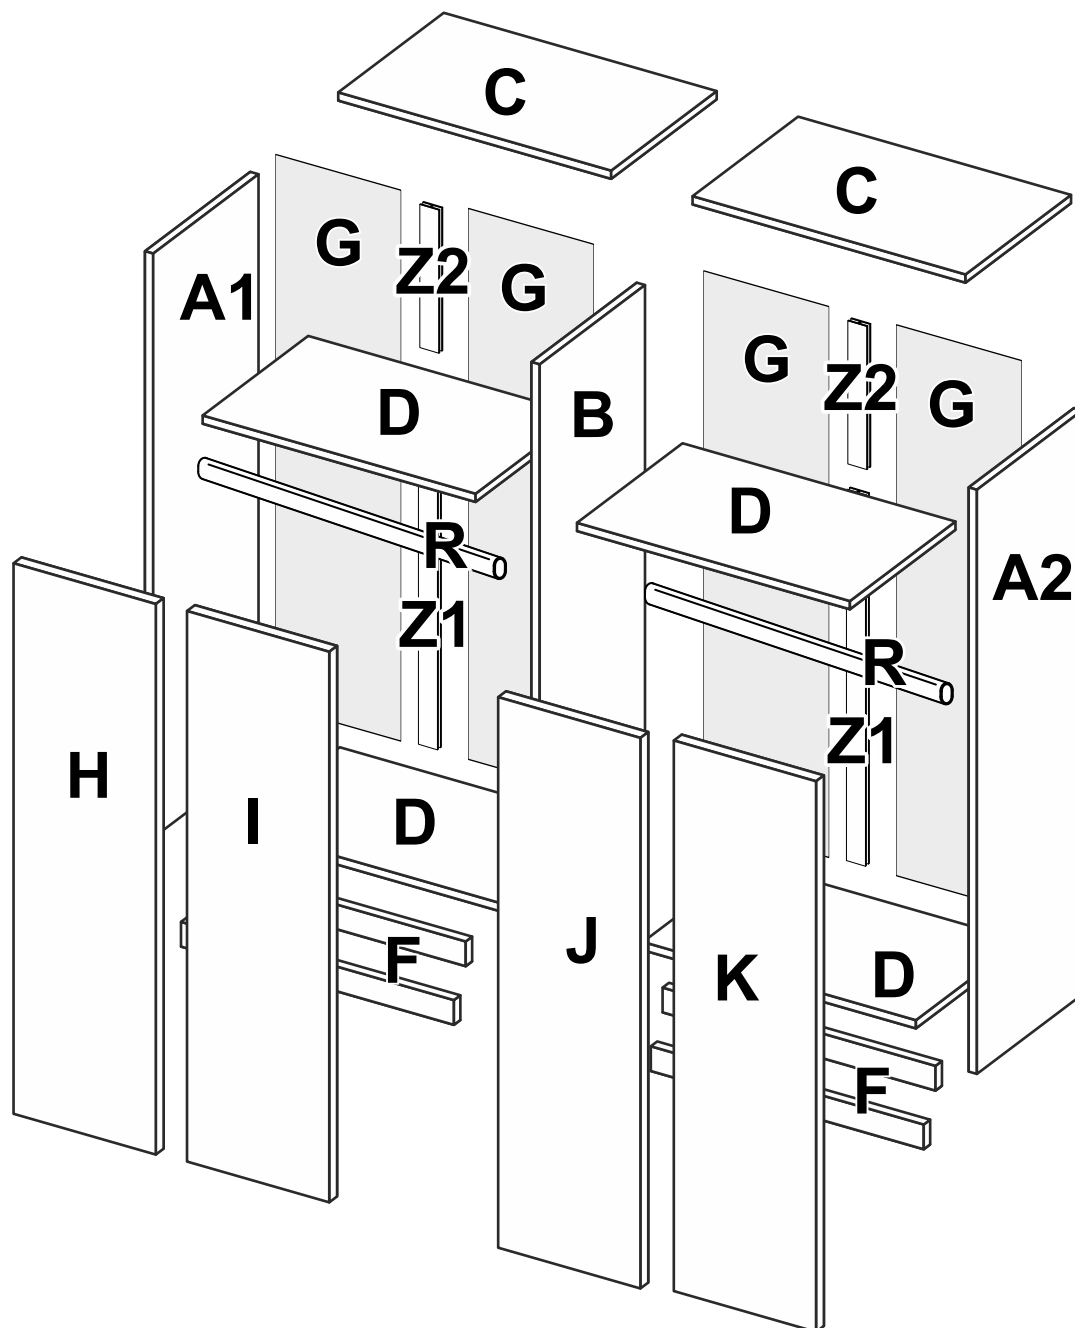

# BABYLON\_B13

- Ⓟ Instrukcja montażu
- Ⓒ Assembly instructions
- Ⓔ Instrucciones de instalación
- Ⓕ Instructions de montage
- Ⓒ Montážní návod
- Ⓓ Montageanleitung
- Ⓗ Összeszerelési útmutató
- Ⓐ Montážny návod
- Ⓔ Инструкции по монтажу
- Ⓘ Istruzioni di montaggio
- Ⓖ Instrucțiuni de asamblare
- Ⓓ Montaj talimati
- Ⓐ Handleiding voor de montage
- Ⓐ Інструкція монтажу

1

2

3

4

<b>A1</b> - 2104 x 530 x 16 - x 1	<b>H</b> - 2050 x 444 x 16 - x 1
<b>A2</b> - 2104 x 530 x 16 - x 1	<b>I</b> - 2050 x 444 x 16 - x 1
<b>B</b> - 2104 x 516 x 16 - x 1	<b>J</b> - 2050 x 444 x 16 - x 1
<b>C</b> - 872 x 516 x 16 - x 2	<b>K</b> - 2050 x 444 x 16 - x 1
<b>D</b> - 872 x 516 x 16 - x 4	<b>R</b> - 866MM
<b>F</b> - 872 x 50 x 16 - x 4	<b>Z1</b> - 1606MM x 1
<b>G</b> - 2054 x 442 x 3 - x 4	<b>Z2</b> - 394MM x 1