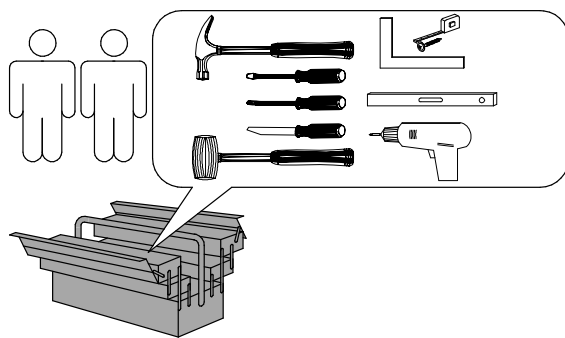

# BABYLON\_B13

- Ⓟ Instrukcja montażu
- Ⓒ Assembly instructions
- Ⓔ Instrucciones de instalación
- Ⓕ Instructions de montage
- Ⓒ Montážní návod
- Ⓓ Montageanleitung
- Ⓗ Összeszerelési útmutató
- Ⓐ Montážny návod
- Ⓔ Инструкции по монтажу
- Ⓘ Istruzioni di montaggio
- Ⓖ Instrucțiuni de asamblare
- Ⓓ Montaj talimati
- Ⓐ Handleiding voor de montage
- Ⓐ Інструкція монтажу

1

2

3

4

<b>A1</b> - 2104 x 530 x 16 - x 1	<b>H</b> - 2050 x 444 x 16 - x 1
<b>A2</b> - 2104 x 530 x 16 - x 1	<b>I</b> - 2050 x 444 x 16 - x 1
<b>B</b> - 2104 x 516 x 16 - x 1	<b>J</b> - 2050 x 444 x 16 - x 1
<b>C</b> - 872 x 516 x 16 - x 2	<b>K</b> - 2050 x 444 x 16 - x 1
<b>D</b> - 872 x 516 x 16 - x 4	<b>R</b> - 866MM
<b>F</b> - 872 x 50 x 16 - x 4	<b>Z1</b> - 1606MM x 1
<b>G</b> - 2054 x 442 x 3 - x 4	<b>Z2</b> - 394MM x 1