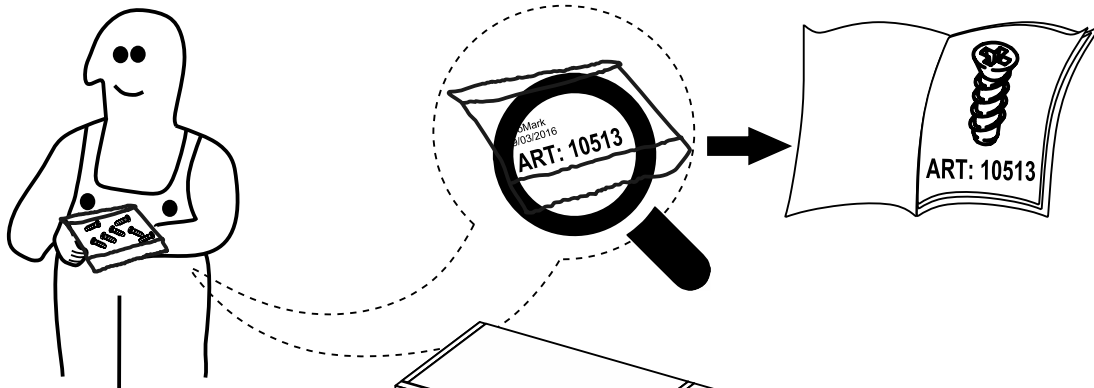

# BABYLON\_B13

- Ⓟ Instrukcja montażu
- Ⓒ Assembly instructions
- Ⓔ Instrucciones de instalación
- Ⓕ Instructions de montage
- Ⓒ Montážní návod
- Ⓓ Montageanleitung
- Ⓗ Összeszerelési útmutató
- Ⓐ Montážny návod
- Ⓔ Инструкции по монтажу
- Ⓘ Istruzioni di montaggio
- Ⓖ Instrucțiuni de asamblare
- Ⓓ Montaj talimati
- Ⓐ Handleiding voor de montage
- Ⓐ Інструкція монтажу

1

2

3

4

<b>A1</b> - 2104 x 530 x 16 - x 1	<b>H</b> - 2050 x 444 x 16 - x 1
<b>A2</b> - 2104 x 530 x 16 - x 1	<b>I</b> - 2050 x 444 x 16 - x 1
<b>B</b> - 2104 x 516 x 16 - x 1	<b>J</b> - 2050 x 444 x 16 - x 1
<b>C</b> - 872 x 516 x 16 - x 2	<b>K</b> - 2050 x 444 x 16 - x 1
<b>D</b> - 872 x 516 x 16 - x 4	<b>R</b> - 866MM
<b>F</b> - 872 x 50 x 16 - x 4	<b>Z1</b> - 1606MM x 1
<b>G</b> - 2054 x 442 x 3 - x 4	<b>Z2</b> - 394MM x 1