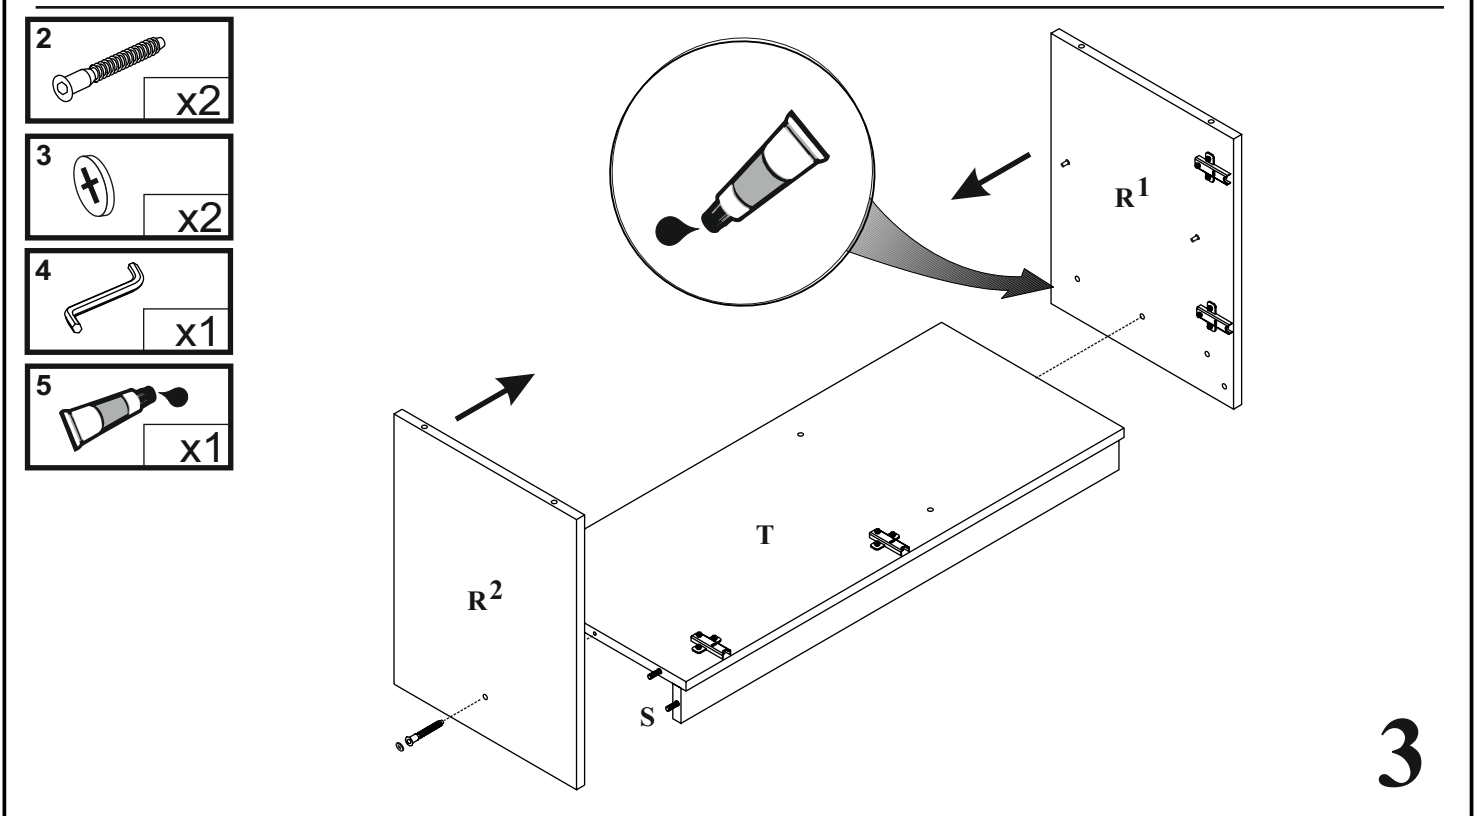

# Garderoba MAX - prawa

Czas mont. - 180 min.

# Garderoba MAX - prawa

**x2**

**17**

**18**