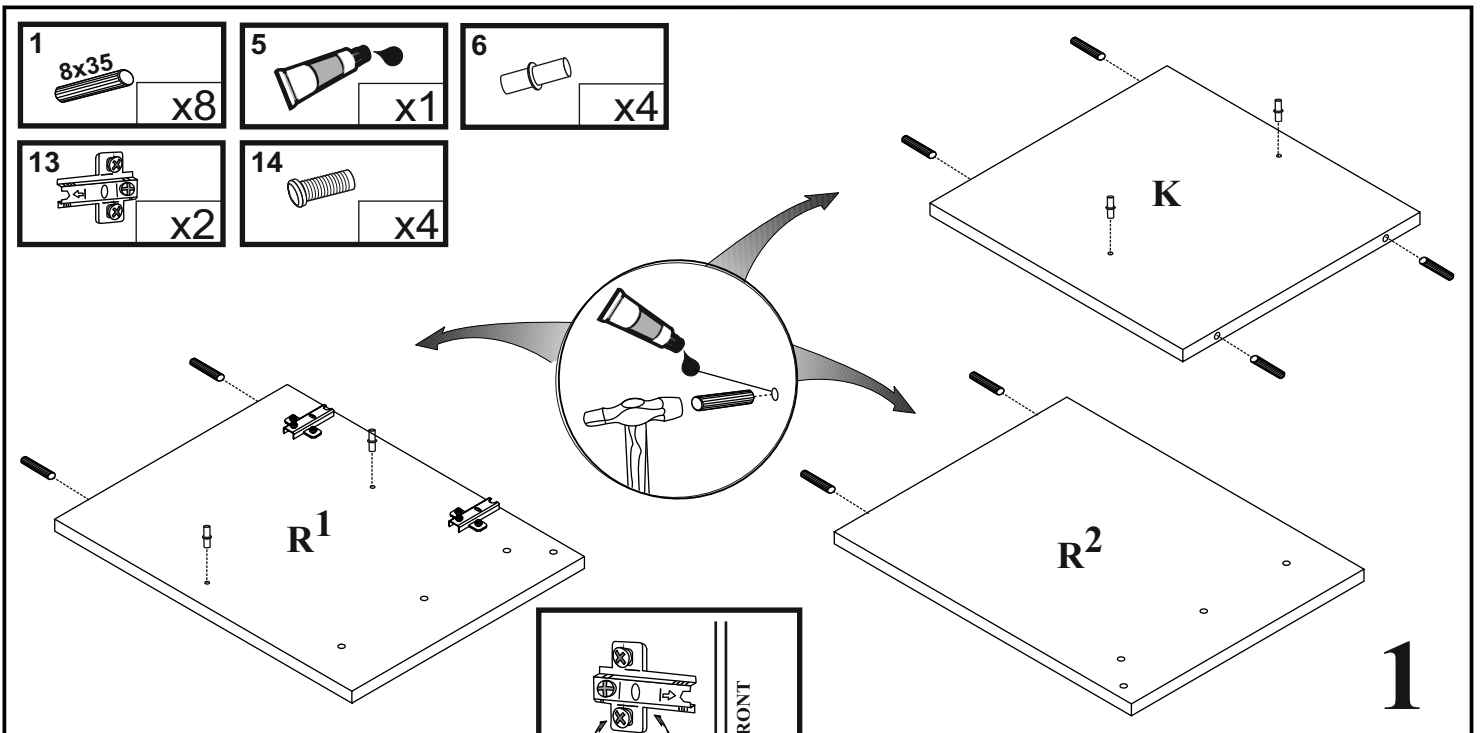

# Garderoba MAX - prawa

Czas mont. - 180 min.

# Garderoba MAX - prawa

**x2**

**17**

**18**