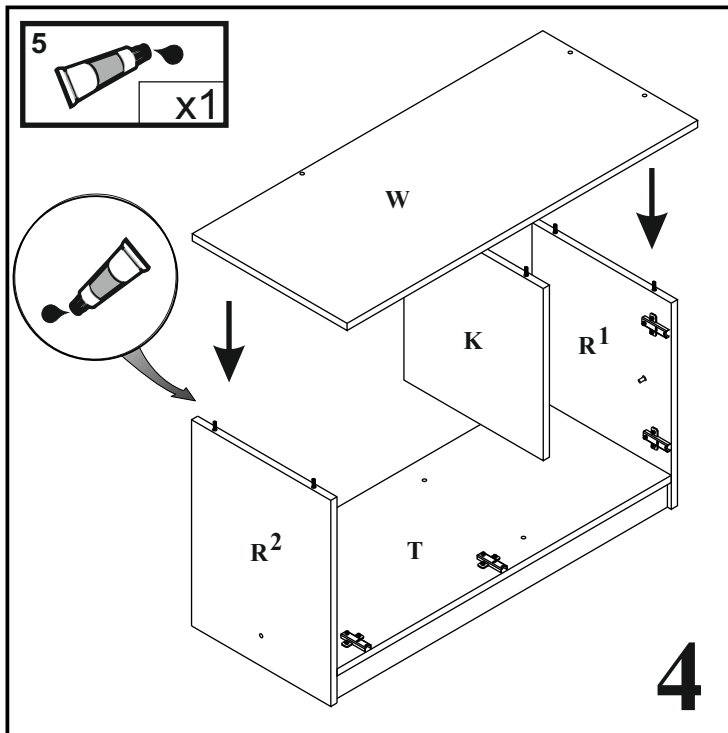

# Garderoba MAX - prawa

Czas mont. - 180 min.

# Garderoba MAX - prawa

**x2**

**17**

**18**