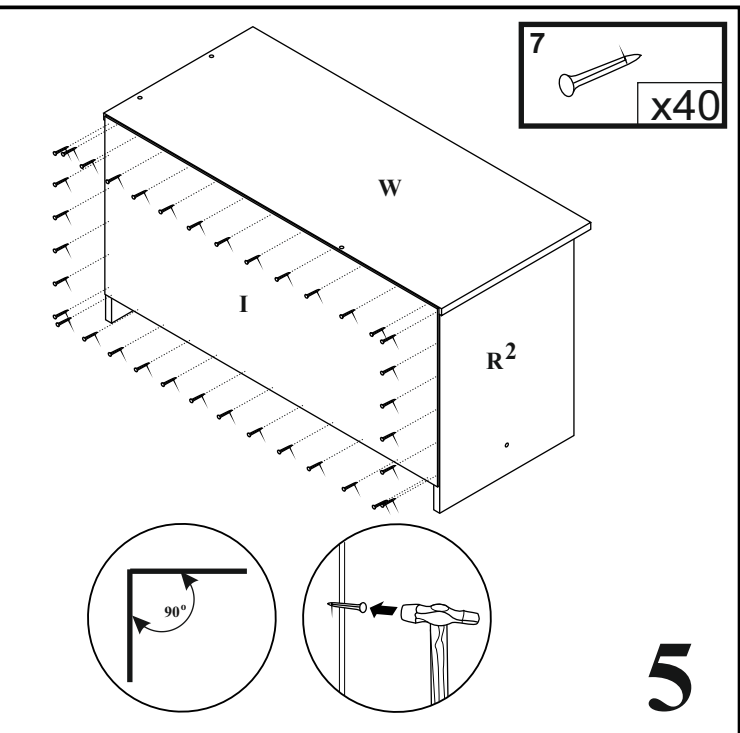

# Garderoba MAX - prawa

Czas mont. - 180 min.

# Garderoba MAX - prawa

**x2**

**17**

**18**