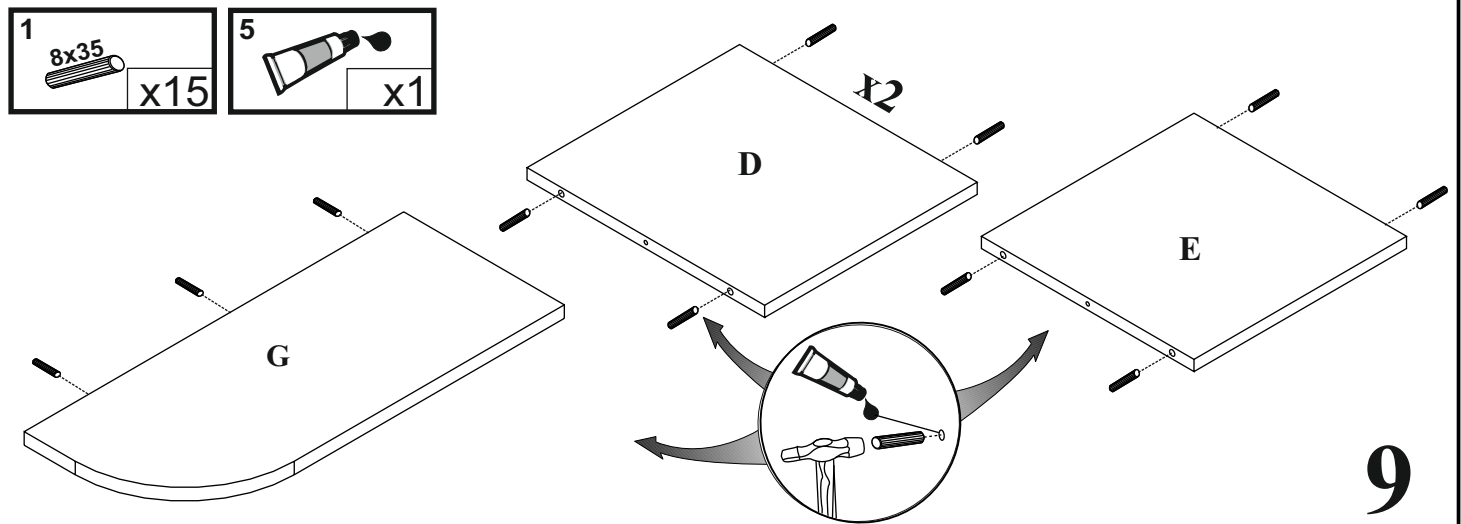

# Garderoba MAX - prawa

Czas mont. - 180 min.

# Garderoba MAX - prawa

**x2**

**17**

**18**