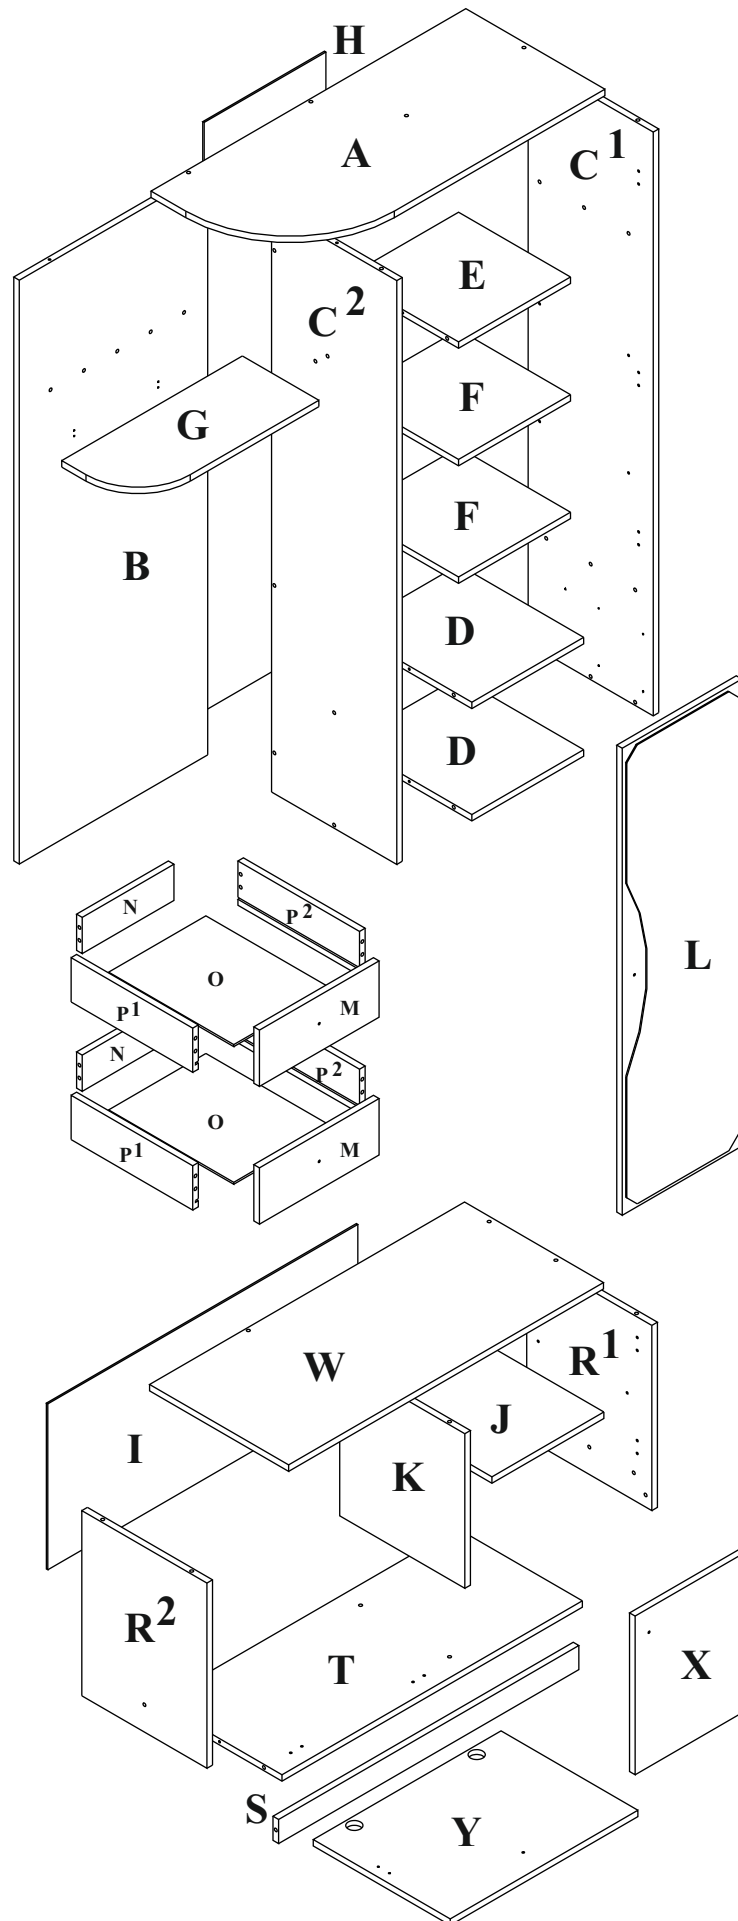

# Garderoba MAX - prawa

Czas mont. - 180 min.

# Garderoba MAX - prawa

**x2**

**17**

**18**