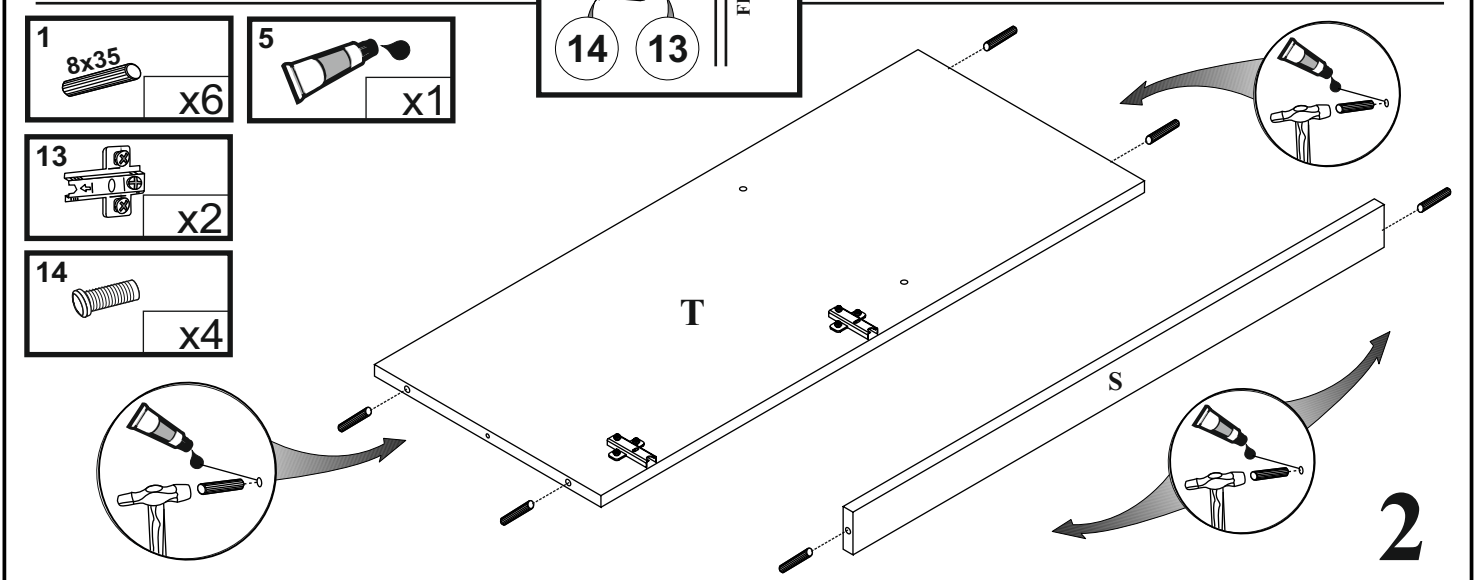

# Garderoba MAX - prawa

Czas mont. - 180 min.

# Garderoba MAX - prawa

**x2**

**17**

**18**