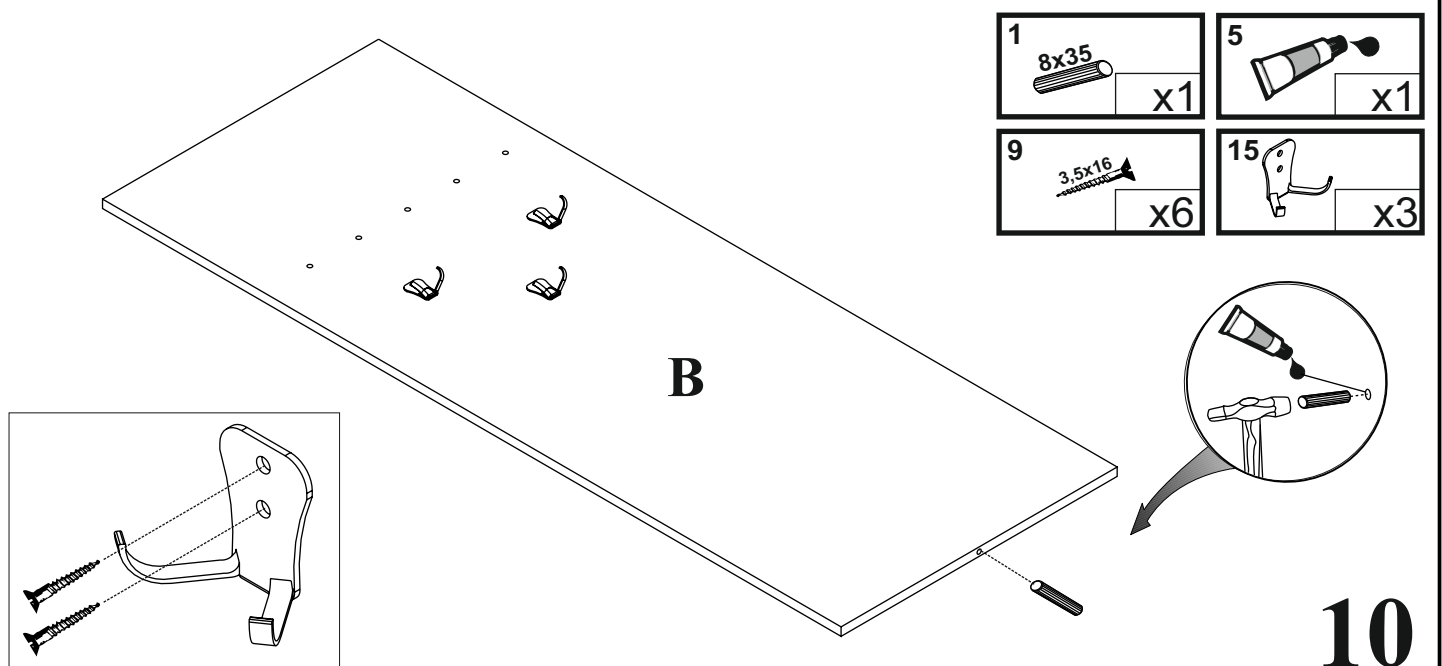

# Garderoba MAX - prawa

Czas mont. - 180 min.

# Garderoba MAX - prawa

**x2**

**17**

**18**