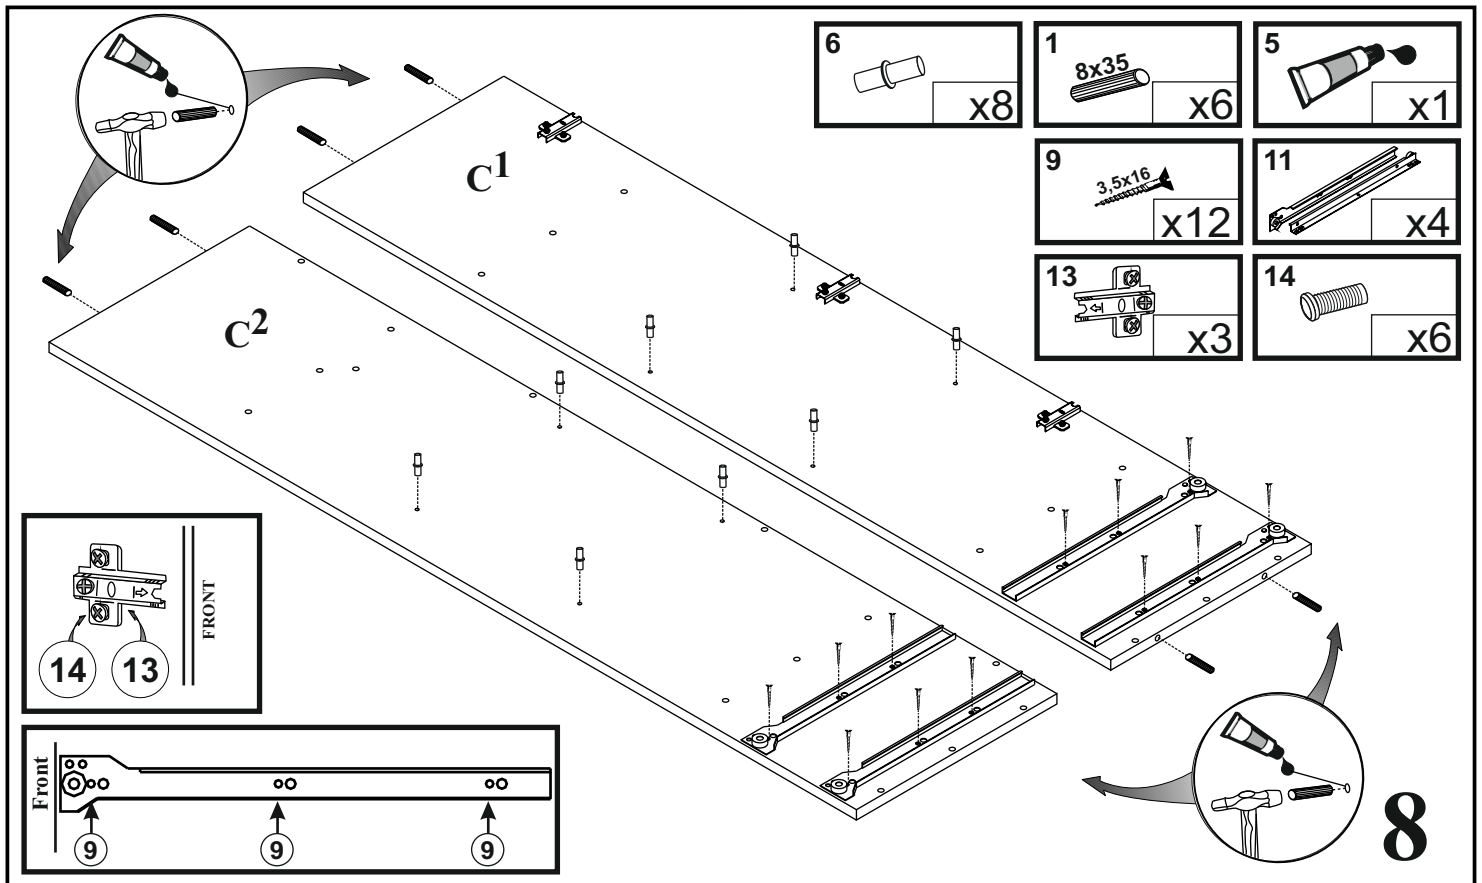

# Garderoba MAX - prawa

Czas mont. - 180 min.

# Garderoba MAX - prawa

**x2**

**17**

**18**