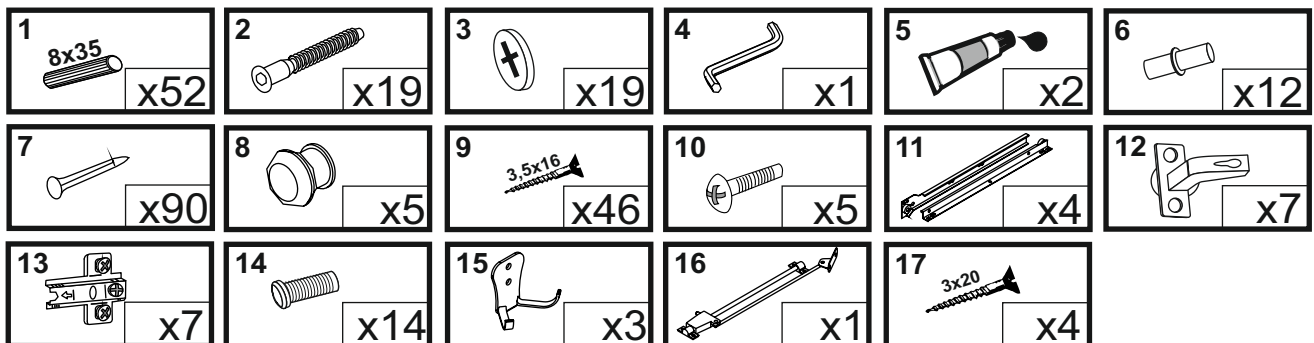

# Garderoba MAX - prawa

Czas mont. - 180 min.

# Garderoba MAX - prawa

**x2**

**17**

**18**