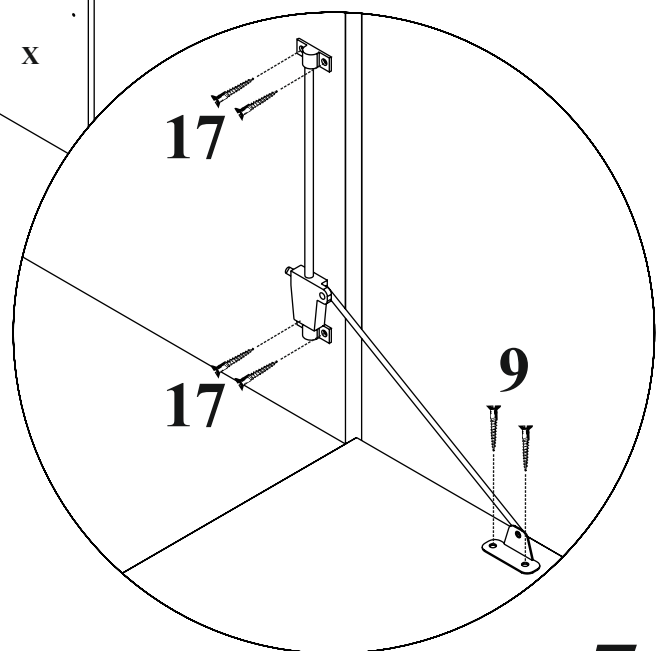

# Garderoba MAX - prawa

Czas mont. - 180 min.

# Garderoba MAX - prawa

**x2**

**17**

**18**