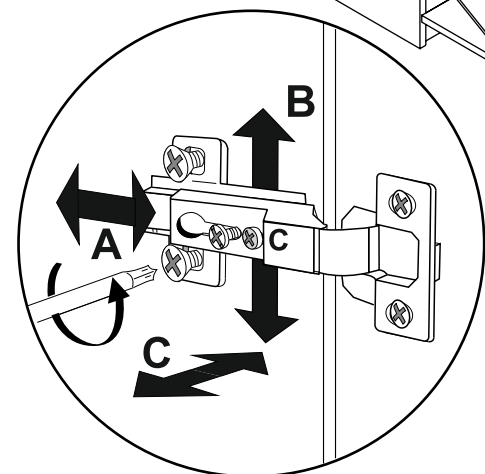

# Garderoba MAX - prawa

Czas mont. - 180 min.

# Garderoba MAX - prawa

**x2**

**17**

**18**