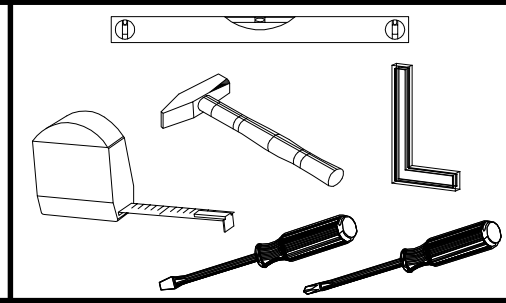

COLOMBO 03

DUB ARTISAN	R-Nr.	S-Nr.	EAN
	1016016700	10380481	4044361069302

ISM-CDO-09

Oberflaechen Kunststoff-Dekor Holznachbildung. Pflegehinweis: Mit leicht feuchtem Tuch reinigen, sofort trocken nachwischen. Moebel nicht fuer Feuchtraeume geeignet (Bad, Kueche etc.). Naesse auf Oberflaeche unverzueglich wegwischen. Aufbauanleitung aufbewahren.

Das Moebel muss durch eine fachkundige Person entsprechend der Aufbauanleitung montiert werden. Bei fehlerhafter Montage kann es zu Gefahren kommen. Das beigefuegte Wandbefestigungsmaterial ist nur fuer Massivwaende geeignet. Pruefen Sie den Untergrund und waehlen Sie geeignete Befestigungsmittel entsprechend der auftretenden Kraefte und Untergruende aus. Erkundigen Sie sich gegebenenfalls beim Fachhandel.

COLOMBO 03

CDO.801 = max. 5kg
CDO.402

Coli	Typ	Ersatzteil Nummer	Dimension		
1/2	133	CDO.202	670x390x22		
		CDO.402 x2	596x330x16		
		CDO.501 x2	120x329x16		
		CDO.604	296x392x2,5		
		CDO.703	424x140x16		
		CDO.905 x2	596x100x16		
		CDO.923	596x60x16		
		CDO.801 x3	595x315x5		
		2/2	133	CDO.109	1973x352x16
				CDO.110	1973x352x16
CDO.612	1911x605x2,5				
CDO.709	424x1764x16				
CDO.926	1973x100x18				
		CDO.927	1973x100x18		
		WST.0186	300x100x12		
		WST.0187	300x100x12		
		WST.0095	382x100x12		
		CDO.803	1654x314x4		