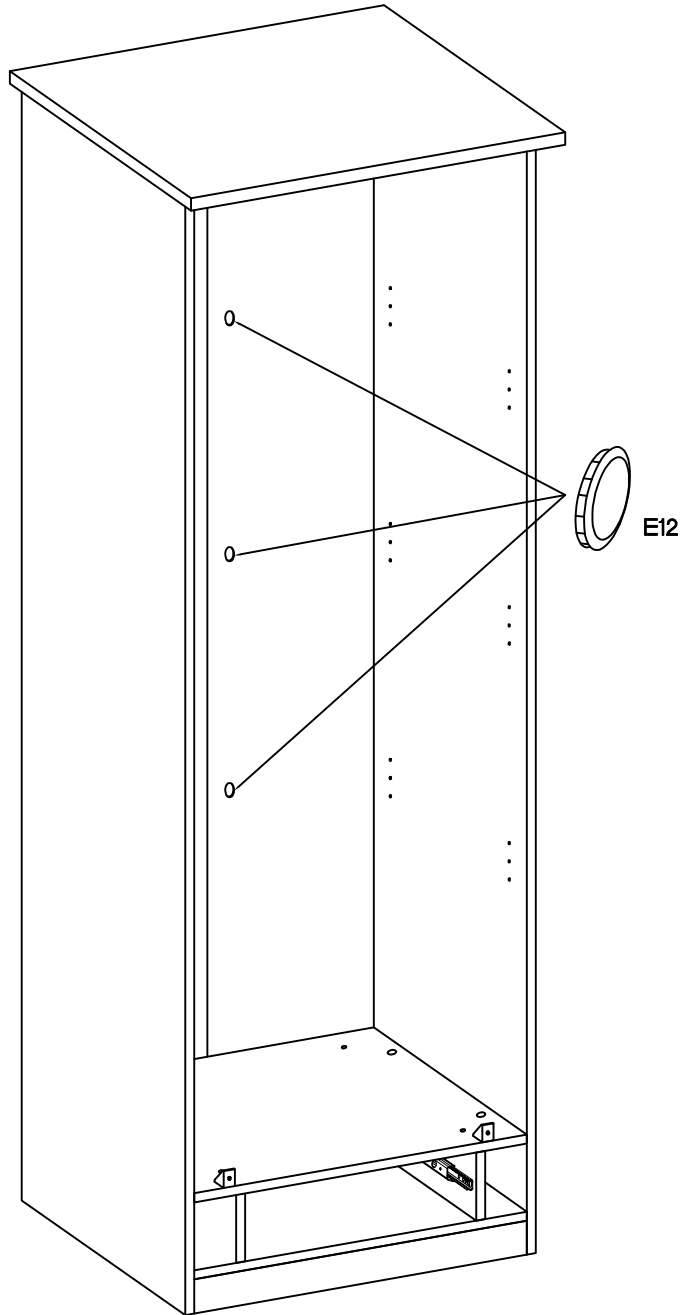

COLOMBO 03

CDO.801 = max. 5kg
CDO.402

Coli	Typ	Ersatzteil Nummer	Dimension		
1/2	133	CDO.202	670x390x22		
		CDO.402 x2	596x330x16		
		CDO.501 x2	120x329x16		
		CDO.604	296x392x2,5		
		CDO.703	424x140x16		
		CDO.905 x2	596x100x16		
		CDO.923	596x60x16		
		CDO.801 x3	595x315x5		
		2/2	133	CDO.109	1973x352x16
				CDO.110	1973x352x16
CDO.612	1911x605x2,5				
CDO.709	424x1764x16				
CDO.926	1973x100x18				
		CDO.927	1973x100x18		
		WST.0186	300x100x12		
		WST.0187	300x100x12		
		WST.0095	382x100x12		
		CDO.803	1654x314x4		

3

4

L=20mm  D2	 O1
2	1

±15/12mm	±8x30mm	L=20mm	±15x5mm	±6,3x13mm	27/310mm			±4.0x16mm
								
C	A	D2	F4	M2	I4	T3	T9	P1
16	24	16	4	4	1	4	8	12

6

	
1	4
6,4 x 50mm	
	
8	

7

8

9

10

A

	$\pm 3.0 \times 20 \text{mm}$
L	P7
10	18

11

	$\pm 20 / 25 \text{mm}$
E12	
3	

4.0x16mm

P1

12

 Ø10x50mm O7 1	 P12 1	 P5 2	 L19 1
----------------------------------------------------------------------------------------------------------	------------------------------------------------------------------------------------------------	-----------------------------------------------------------------------------------------------	------------------------------------------------------------------------------------------------