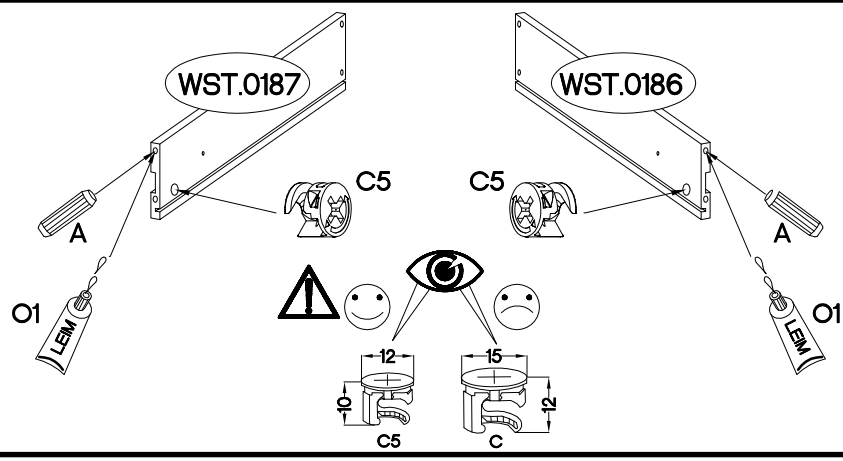

COLOMBO 03

CDO.801 = max. 5kg
CDO.402

Coli	Typ	Ersatzteil Nummer	Dimension		
1/2	133	CDO.202	670x390x22		
		CDO.402 x2	596x330x16		
		CDO.501 x2	120x329x16		
		CDO.604	296x392x2,5		
		CDO.703	424x140x16		
		CDO.905 x2	596x100x16		
		CDO.923	596x60x16		
		CDO.801 x3	595x315x5		
		2/2	133	CDO.109	1973x352x16
				CDO.110	1973x352x16
CDO.612	1911x605x2,5				
CDO.709	424x1764x16				
CDO.926	1973x100x18				
		CDO.927	1973x100x18		
		WST.0186	300x100x12		
		WST.0187	300x100x12		
		WST.0095	382x100x12		
		CDO.803	1654x314x4		

CDO.801 = max. 5kg
 CDO.402

	A	B	B2	C	C5	D2	E	E1	E12	
	28	8	2	16	2	18	8	4	3	
F4	G6	H	I4	J8	J12	L	L19	M2	O	O1
4	3	3	1	12	13	10	1	4	1	1
O7	P1	P5	P7	P11	P12	R1	S21	T3	T9	U1
1	24	8	18	12	1	4	2	4	8	2

2

$\pm 8 \times 30 \text{mm}$  A	 O1	$\pm 12 / 10 \text{mm}$  C5
4	1	2

3

4

L=20mm  D2	 O1
2	1

±15/12mm	±8x30mm	L=20mm	±15x5mm	±6,3x13mm	27/310mm			±4.0x16mm
								
C	A	D2	F4	M2	I4	T3	T9	P1
16	24	16	4	4	1	4	8	12

6

	
1	4
6,4 x 50mm	
	
8	

7

8

9

10

A

	$\pm 3.0 \times 20 \text{mm}$
L	P7
10	18

11

	$\pm 20 / 25 \text{mm}$
E12	
3	

4.0x16mm

P1