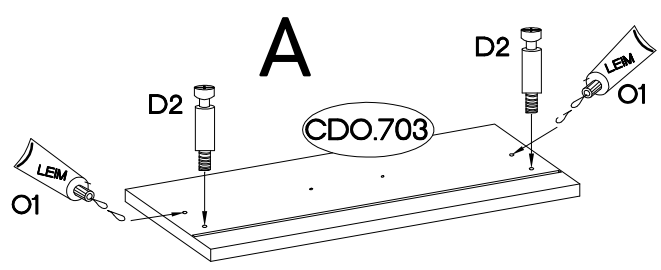

COLOMBO 03

CDO.801 = max. 5kg
CDO.402

Coli	Typ	Ersatzteil Nummer	Dimension		
1/2	133	CDO.202	670x390x22		
		CDO.402 x2	596x330x16		
		CDO.501 x2	120x329x16		
		CDO.604	296x392x2,5		
		CDO.703	424x140x16		
		CDO.905 x2	596x100x16		
		CDO.923	596x60x16		
		CDO.801 x3	595x315x5		
		2/2	133	CDO.109	1973x352x16
				CDO.110	1973x352x16
CDO.612	1911x605x2,5				
CDO.709	424x1764x16				
CDO.926	1973x100x18				
		CDO.927	1973x100x18		
		WST.0186	300x100x12		
		WST.0187	300x100x12		
		WST.0095	382x100x12		
		CDO.803	1654x314x4		

CDO.801 = max. 5kg
 CDO.402

	A	B	B2	C	C5	D2	E	E1	E12	
	28	8	2	16	2	18	8	4	3	
F4	G6	H	I4	J8	J12	L	L19	M2	O	O1
4	3	3	1	12	13	10	1	4	1	1
O7	P1	P5	P7	P11	P12	R1	S21	T3	T9	U1
1	24	8	18	12	1	4	2	4	8	2

2

$\pm 8 \times 30 \text{mm}$  A	 O1	$\pm 12 / 10 \text{mm}$  C5
4	1	2

3

4

L=20mm  D2	 O1
2	1

±15/12mm	±8x30mm	L=20mm	±15x5mm	±6,3x13mm	27/310mm			±4.0x16mm
								
C	A	D2	F4	M2	I4	T3	T9	P1
16	24	16	4	4	1	4	8	12

6

	
1	4
6,4 x 50mm	
	
8	

7

8

9

10

A

	$\pm 3.0 \times 20 \text{mm}$
L	P7
10	18

11

	$\pm 20 / 25 \text{mm}$
E12	
3	

4.0x16mm

P1