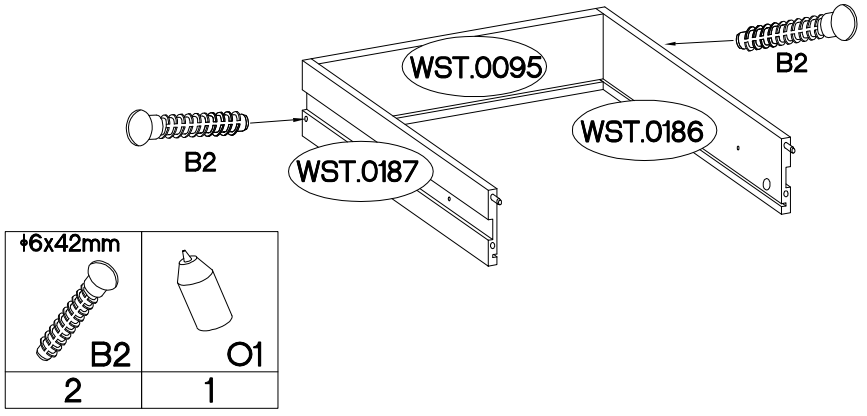

COLOMBO 03

CDO.801 = max. 5kg
CDO.402

Coli	Typ	Ersatzteil Nummer	Dimension		
1/2	133	CDO.202	670x390x22		
		CDO.402 x2	596x330x16		
		CDO.501 x2	120x329x16		
		CDO.604	296x392x2,5		
		CDO.703	424x140x16		
		CDO.905 x2	596x100x16		
		CDO.923	596x60x16		
		CDO.801 x3	595x315x5		
		2/2	133	CDO.109	1973x352x16
				CDO.110	1973x352x16
CDO.612	1911x605x2,5				
CDO.709	424x1764x16				
CDO.926	1973x100x18				
		CDO.927	1973x100x18		
		WST.0186	300x100x12		
		WST.0187	300x100x12		
		WST.0095	382x100x12		
		CDO.803	1654x314x4		

3

4

L=20mm  D2	 O1
2	1

±15/12mm	±8x30mm	L=20mm	±15x5mm	±6,3x13mm	27/310mm			±4.0x16mm
								
C	A	D2	F4	M2	I4	T3	T9	P1
16	24	16	4	4	1	4	8	12

6

	
1	4
6,4 x 50mm	
	
8	

7

8

9

10

A

	$\pm 3.0 \times 20 \text{mm}$
L	P7
10	18

11

	$\pm 20 / 25 \text{mm}$
E12	
3	

4.0x16mm

P1

12

 Ø10x50mm O7 1	 P12 1	 P5 2	 L19 1
----------------------------------------------------------------------------------------------------------	------------------------------------------------------------------------------------------------	-----------------------------------------------------------------------------------------------	------------------------------------------------------------------------------------------------