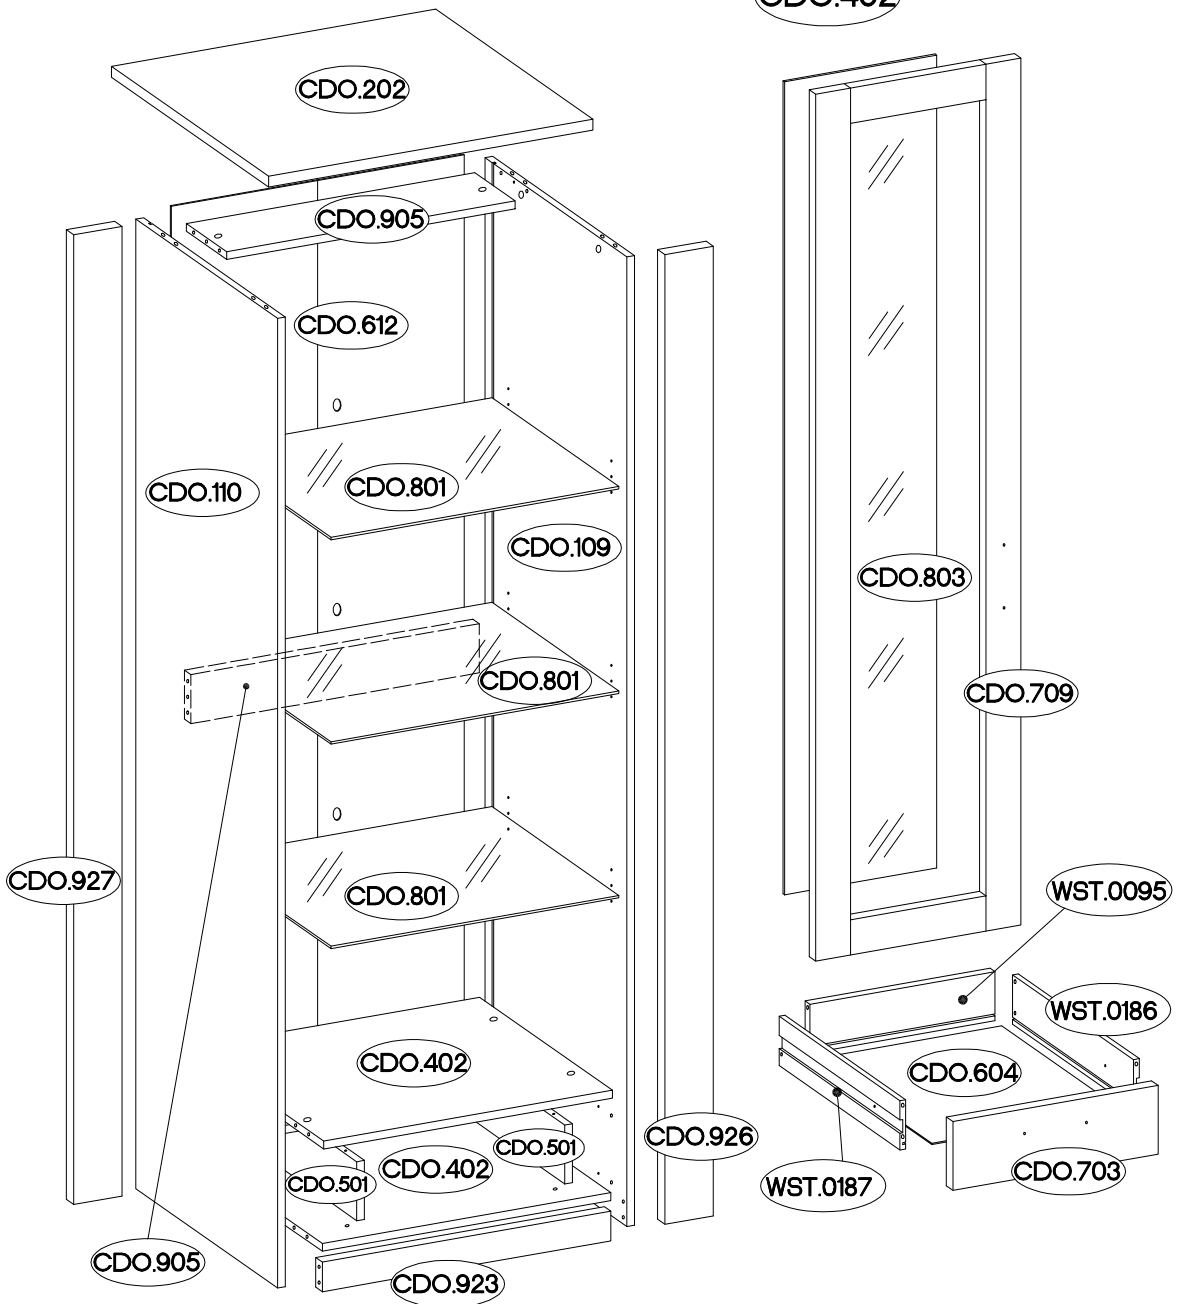

Das Moebel muss durch eine fachkundige Person entsprechend der Aufbauanleitung montiert werden. Bei fehlerhafter Montage kann es zu Gefahren kommen. Das beigefuegte Wandbefestigungsmaterial ist nur fuer Massivwaende geeignet. Pruefen Sie den Untergrund und waehlen Sie geeignete Befestigungsmittel entsprechend der auftretenden Kraefte und Untergruende aus. Erkundigen Sie sich gegebenenfalls beim Fachhandel.

COLOMBO 03

CDO.801 = max. 5kg
CDO.402

Coli	Typ	Ersatzteil Nummer	Dimension		
1/2	133	CDO.202	670x390x22		
		CDO.402 x2	596x330x16		
		CDO.501 x2	120x329x16		
		CDO.604	296x392x2,5		
		CDO.703	424x140x16		
		CDO.905 x2	596x100x16		
		CDO.923	596x60x16		
		CDO.801 x3	595x315x5		
		2/2	133	CDO.109	1973x352x16
				CDO.110	1973x352x16
CDO.612	1911x605x2,5				
CDO.709	424x1764x16				
CDO.926	1973x100x18				
		CDO.927	1973x100x18		
		WST.0186	300x100x12		
		WST.0187	300x100x12		
		WST.0095	382x100x12		
		CDO.803	1654x314x4		

CDO.801 = max. 5kg
 CDO.402

	A	B	B2	C	C5	D2	E	E1	E12	
	28	8	2	16	2	18	8	4	3	
F4	G6	H	I4	J8	J12	L	L19	M2	O	O1
4	3	3	1	12	13	10	1	4	1	1
O7	P1	P5	P7	P11	P12	R1	S21	T3	T9	U1
1	24	8	18	12	1	4	2	4	8	2

2

$\pm 8 \times 30 \text{mm}$  A	 O1	$\pm 12 / 10 \text{mm}$  C5
4	1	2

3

4

L=20mm  D2	 O1
2	1

±15/12mm	±8x30mm	L=20mm	±15x5mm	±6,3x13mm	27/310mm			±4.0x16mm
								
C	A	D2	F4	M2	I4	T3	T9	P1
16	24	16	4	4	1	4	8	12

6

	
1	4
6,4 x 50mm	
	
8	

7

8