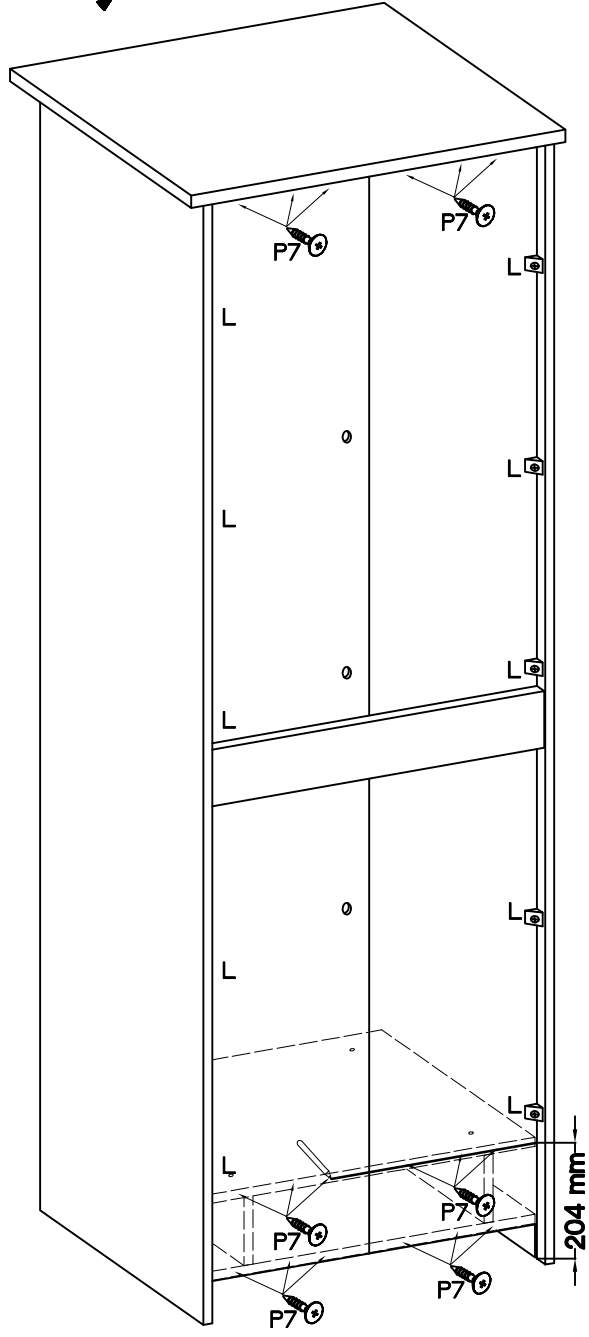

COLOMBO 03

CDO.801 = max. 5kg
CDO.402

Coli	Typ	Ersatzteil Nummer	Dimension		
1/2	133	CDO.202	670x390x22		
		CDO.402 x2	596x330x16		
		CDO.501 x2	120x329x16		
		CDO.604	296x392x2,5		
		CDO.703	424x140x16		
		CDO.905 x2	596x100x16		
		CDO.923	596x60x16		
		CDO.801 x3	595x315x5		
		2/2	133	CDO.109	1973x352x16
				CDO.110	1973x352x16
CDO.612	1911x605x2,5				
CDO.709	424x1764x16				
CDO.926	1973x100x18				
		CDO.927	1973x100x18		
		WST.0186	300x100x12		
		WST.0187	300x100x12		
		WST.0095	382x100x12		
		CDO.803	1654x314x4		

3

4

L=20mm  D2	 O1
2	1

±15/12mm	±8x30mm	L=20mm	±15x5mm	±6,3x13mm	27/310mm			±4.0x16mm
								
C	A	D2	F4	M2	I4	T3	T9	P1
16	24	16	4	4	1	4	8	12

6

	
1	4
6,4 x 50mm	
	
8	

7

8

9

10

A

	$\pm 3.0 \times 20 \text{mm}$
L	P7
10	18

11

	$\pm 20 / 25 \text{mm}$
E12	
3	

4.0x16mm

P1

12

 Ø10x50mm O7 1	 P12 1	 P5 2	 L19 1
----------------------------------------------------------------------------------------------------------	------------------------------------------------------------------------------------------------	-----------------------------------------------------------------------------------------------	------------------------------------------------------------------------------------------------