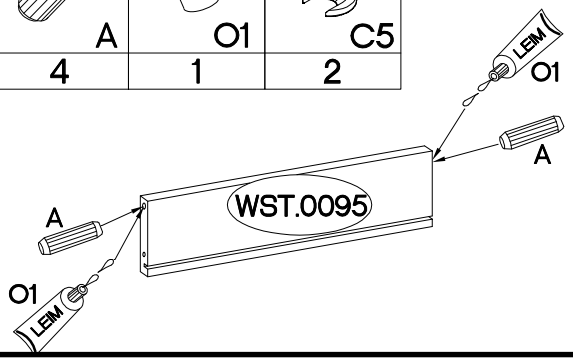

Das Moebel muss durch eine fachkundige Person entsprechend der Aufbauanleitung montiert werden. Bei fehlerhafter Montage kann es zu Gefahren kommen. Das beigefuegte Wandbefestigungsmaterial ist nur fuer Massivwaende geeignet. Pruefen Sie den Untergrund und waehlen Sie geeignete Befestigungsmittel entsprechend der auftretenden Kraefte und Untergruende aus. Erkundigen Sie sich gegebenenfalls beim Fachhandel.

COLOMBO 03

CDO.801 = max. 5kg
CDO.402

Coli	Typ	Ersatzteil Nummer	Dimension		
1/2	133	CDO.202	670x390x22		
		CDO.402 x2	596x330x16		
		CDO.501 x2	120x329x16		
		CDO.604	296x392x2,5		
		CDO.703	424x140x16		
		CDO.905 x2	596x100x16		
		CDO.923	596x60x16		
		CDO.801 x3	595x315x5		
		2/2	133	CDO.109	1973x352x16
				CDO.110	1973x352x16
CDO.612	1911x605x2,5				
CDO.709	424x1764x16				
CDO.926	1973x100x18				
		CDO.927	1973x100x18		
		WST.0186	300x100x12		
		WST.0187	300x100x12		
		WST.0095	382x100x12		
		CDO.803	1654x314x4		

CDO.801 = max. 5kg
 CDO.402

	A	B	B2	C	C5	D2	E	E1	E12	
	28	8	2	16	2	18	8	4	3	
F4	G6	H	I4	J8	J12	L	L19	M2	O	O1
4	3	3	1	12	13	10	1	4	1	1
O7	P1	P5	P7	P11	P12	R1	S21	T3	T9	U1
1	24	8	18	12	1	4	2	4	8	2

2

$\pm 8 \times 30 \text{mm}$  A	 O1	$\pm 12 / 10 \text{mm}$  C5
4	1	2

9

10

A

	$\pm 3.0 \times 20 \text{mm}$
L	P7
10	18

11

	$\pm 20 / 25 \text{mm}$
E12	
3	

4.0x16mm

P1