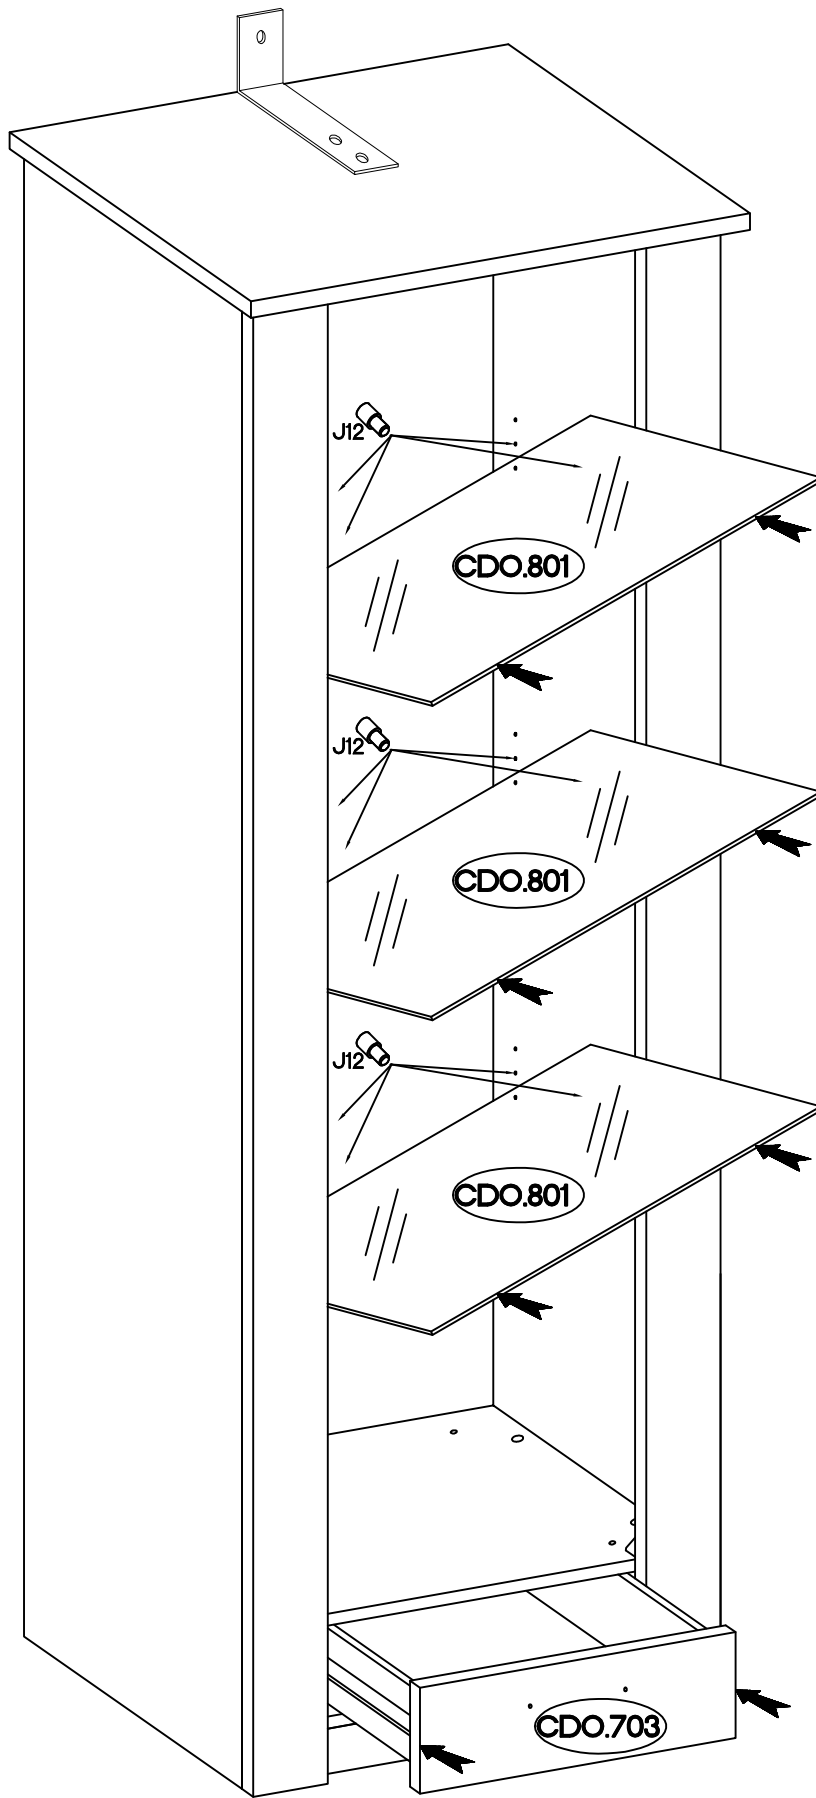

Das Moebel muss durch eine fachkundige Person entsprechend der Aufbauanleitung montiert werden. Bei fehlerhafter Montage kann es zu Gefahren kommen. Das beigefuegte Wandbefestigungsmaterial ist nur fuer Massivwaende geeignet. Pruefen Sie den Untergrund und waehlen Sie geeignete Befestigungsmittel entsprechend der auftretenden Kraefte und Untergruende aus. Erkundigen Sie sich gegebenenfalls beim Fachhandel.

COLOMBO 03

CDO.801 = max. 5kg
CDO.402

Coli	Typ	Ersatzteil Nummer	Dimension		
1/2	133	CDO.202	670x390x22		
		CDO.402 x2	596x330x16		
		CDO.501 x2	120x329x16		
		CDO.604	296x392x2,5		
		CDO.703	424x140x16		
		CDO.905 x2	596x100x16		
		CDO.923	596x60x16		
		CDO.801 x3	595x315x5		
		2/2	133	CDO.109	1973x352x16
				CDO.110	1973x352x16
CDO.612	1911x605x2,5				
CDO.709	424x1764x16				
CDO.926	1973x100x18				
		CDO.927	1973x100x18		
		WST.0186	300x100x12		
		WST.0187	300x100x12		
		WST.0095	382x100x12		
		CDO.803	1654x314x4		

12

 Ø10x50mm O7 1	 P12 1	 P5 2	 L19 1
----------------------------------------------------------------------------------------------------------	------------------------------------------------------------------------------------------------	-----------------------------------------------------------------------------------------------	------------------------------------------------------------------------------------------------

- 
- 
- 
- 
- 

14

H=0	±35/90°
	
3	3
±3.5x13mm	
	
6	

15

	±3.0x16mm
J8	
12	P11
12	

M4x9mm  U1	±5/16mm  J12
2 L=148mm  S21	12 ±4.0x27mm  R1
1	2

L-148mm	±4.0x27mm		±5/16mm	
S21	R1	E	O1	J12
1	2	8	1	1