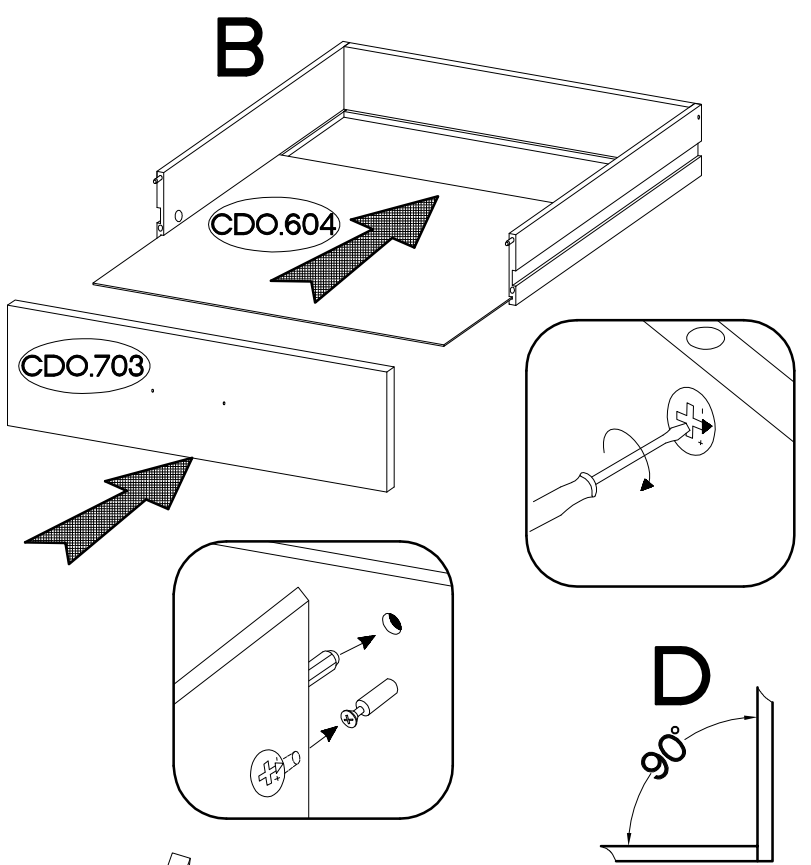

COLOMBO 03

CDO.801 = max. 5kg
CDO.402

Coli	Typ	Ersatzteil Nummer	Dimension		
1/2	133	CDO.202	670x390x22		
		CDO.402 x2	596x330x16		
		CDO.501 x2	120x329x16		
		CDO.604	296x392x2,5		
		CDO.703	424x140x16		
		CDO.905 x2	596x100x16		
		CDO.923	596x60x16		
		CDO.801 x3	595x315x5		
		2/2	133	CDO.109	1973x352x16
				CDO.110	1973x352x16
CDO.612	1911x605x2,5				
CDO.709	424x1764x16				
CDO.926	1973x100x18				
		CDO.927	1973x100x18		
		WST.0186	300x100x12		
		WST.0187	300x100x12		
		WST.0095	382x100x12		
		CDO.803	1654x314x4		

CDO.801 = max. 5kg
 CDO.402

	A	B	B2	C	C5	D2	E	E1	E12	
	28	8	2	16	2	18	8	4	3	
F4	G6	H	I4	J8	J12	L	L19	M2	O	O1
4	3	3	1	12	13	10	1	4	1	1
O7	P1	P5	P7	P11	P12	R1	S21	T3	T9	U1
1	24	8	18	12	1	4	2	4	8	2

2

$\pm 8 \times 30 \text{mm}$  A	 O1	$\pm 12 / 10 \text{mm}$  C5
4	1	2

3

4

L=20mm  D2	 O1
2	1

±15/12mm	±8x30mm	L=20mm	±15x5mm	±6,3x13mm	27/310mm			±4.0x16mm
								
C	A	D2	F4	M2	I4	T3	T9	P1
16	24	16	4	4	1	4	8	12

6

	
1	4
6,4 x 50mm	
	
8	

7

8

12

 Ø10x50mm O7 1	 P12 1	 P5 2	 L19 1
----------------------------------------------------------------------------------------------------------	------------------------------------------------------------------------------------------------	-----------------------------------------------------------------------------------------------	------------------------------------------------------------------------------------------------