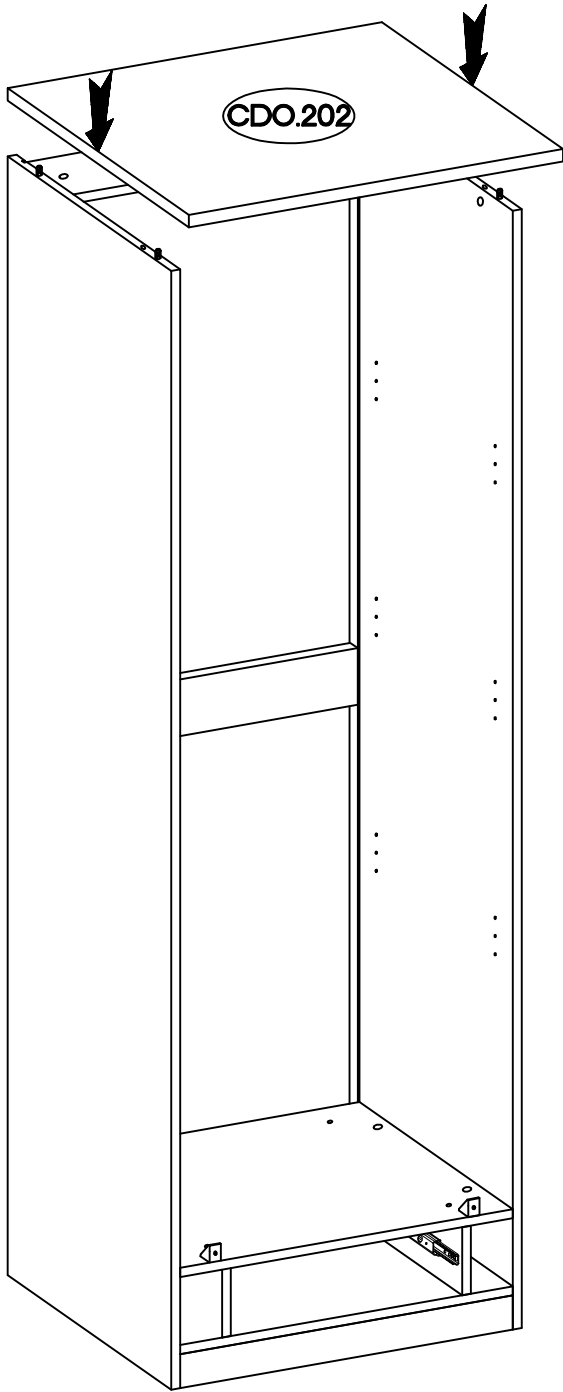

COLOMBO 03

CDO.801 = max. 5kg
CDO.402

Coli	Typ	Ersatzteil Nummer	Dimension		
1/2	133	CDO.202	670x390x22		
		CDO.402 x2	596x330x16		
		CDO.501 x2	120x329x16		
		CDO.604	296x392x2,5		
		CDO.703	424x140x16		
		CDO.905 x2	596x100x16		
		CDO.923	596x60x16		
		CDO.801 x3	595x315x5		
		2/2	133	CDO.109	1973x352x16
				CDO.110	1973x352x16
CDO.612	1911x605x2,5				
CDO.709	424x1764x16				
CDO.926	1973x100x18				
		CDO.927	1973x100x18		
		WST.0186	300x100x12		
		WST.0187	300x100x12		
		WST.0095	382x100x12		
		CDO.803	1654x314x4		

3

4

L=20mm  D2	 O1
2	1

±15/12mm	±8x30mm	L=20mm	±15x5mm	±6,3x13mm	27/310mm			±4.0x16mm
								
C	A	D2	F4	M2	I4	T3	T9	P1
16	24	16	4	4	1	4	8	12

6

	
1	4
6,4 x 50mm	
	
8	

7

8

9

10

A

	$\pm 3.0 \times 20 \text{mm}$
L	P7
10	18

11

	$\pm 20 / 25 \text{mm}$
E12	
3	

4.0x16mm

P1

12

 Ø10x50mm O7 1	 P12 1	 P5 2	 L19 1
----------------------------------------------------------------------------------------------------------	------------------------------------------------------------------------------------------------	-----------------------------------------------------------------------------------------------	------------------------------------------------------------------------------------------------