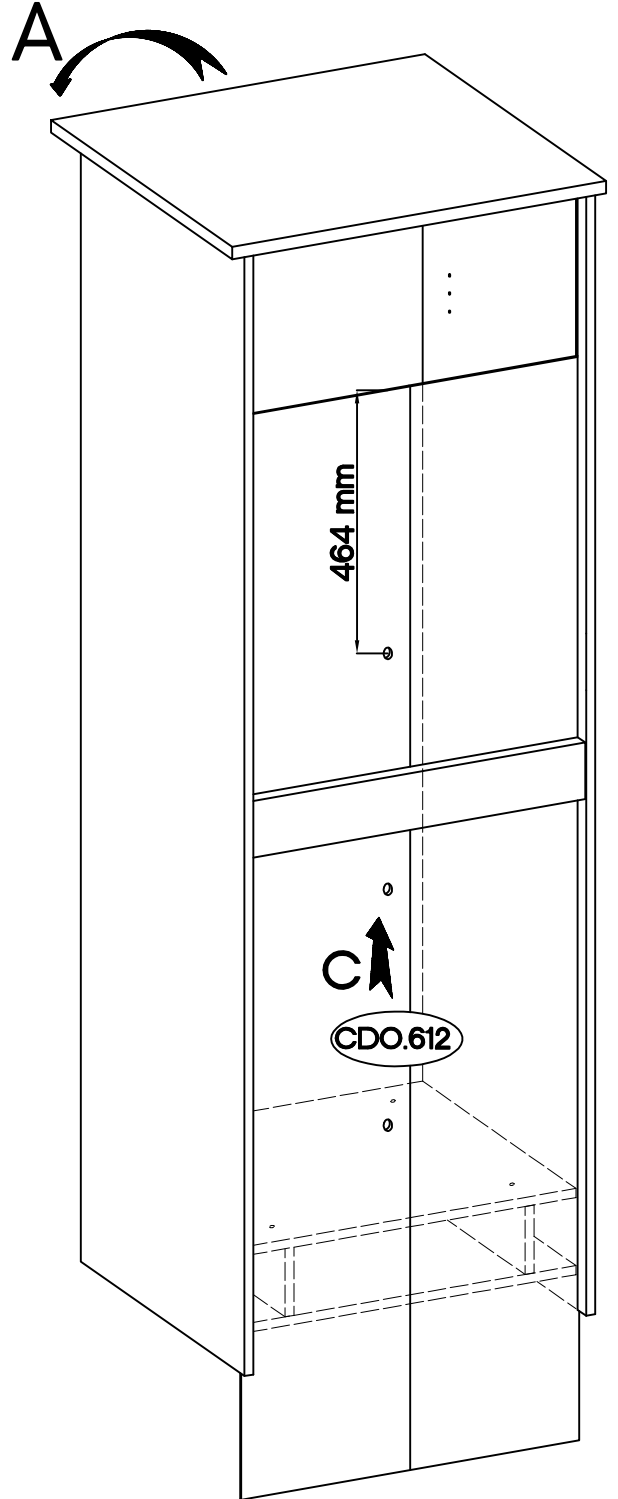

COLOMBO 03

CDO.801 = max. 5kg
CDO.402

Coli	Typ	Ersatzteil Nummer	Dimension		
1/2	133	CDO.202	670x390x22		
		CDO.402 x2	596x330x16		
		CDO.501 x2	120x329x16		
		CDO.604	296x392x2,5		
		CDO.703	424x140x16		
		CDO.905 x2	596x100x16		
		CDO.923	596x60x16		
		CDO.801 x3	595x315x5		
		2/2	133	CDO.109	1973x352x16
				CDO.110	1973x352x16
CDO.612	1911x605x2,5				
CDO.709	424x1764x16				
CDO.926	1973x100x18				
		CDO.927	1973x100x18		
		WST.0186	300x100x12		
		WST.0187	300x100x12		
		WST.0095	382x100x12		
		CDO.803	1654x314x4		

3

4

L=20mm  D2	 O1
2	1

±15/12mm	±8x30mm	L=20mm	±15x5mm	±6,3x13mm	27/310mm			±4.0x16mm
								
C	A	D2	F4	M2	I4	T3	T9	P1
16	24	16	4	4	1	4	8	12

6

	
1	4
6,4 x 50mm	
	
8	

7

8

9

10

A

	$\pm 3.0 \times 20 \text{mm}$
L	P7
10	18

11

	$\pm 20 / 25 \text{mm}$
E12	
3	

4.0x16mm

P1

12

 Ø10x50mm O7 1	 P12 1	 P5 2	 L19 1
----------------------------------------------------------------------------------------------------------	------------------------------------------------------------------------------------------------	-----------------------------------------------------------------------------------------------	------------------------------------------------------------------------------------------------