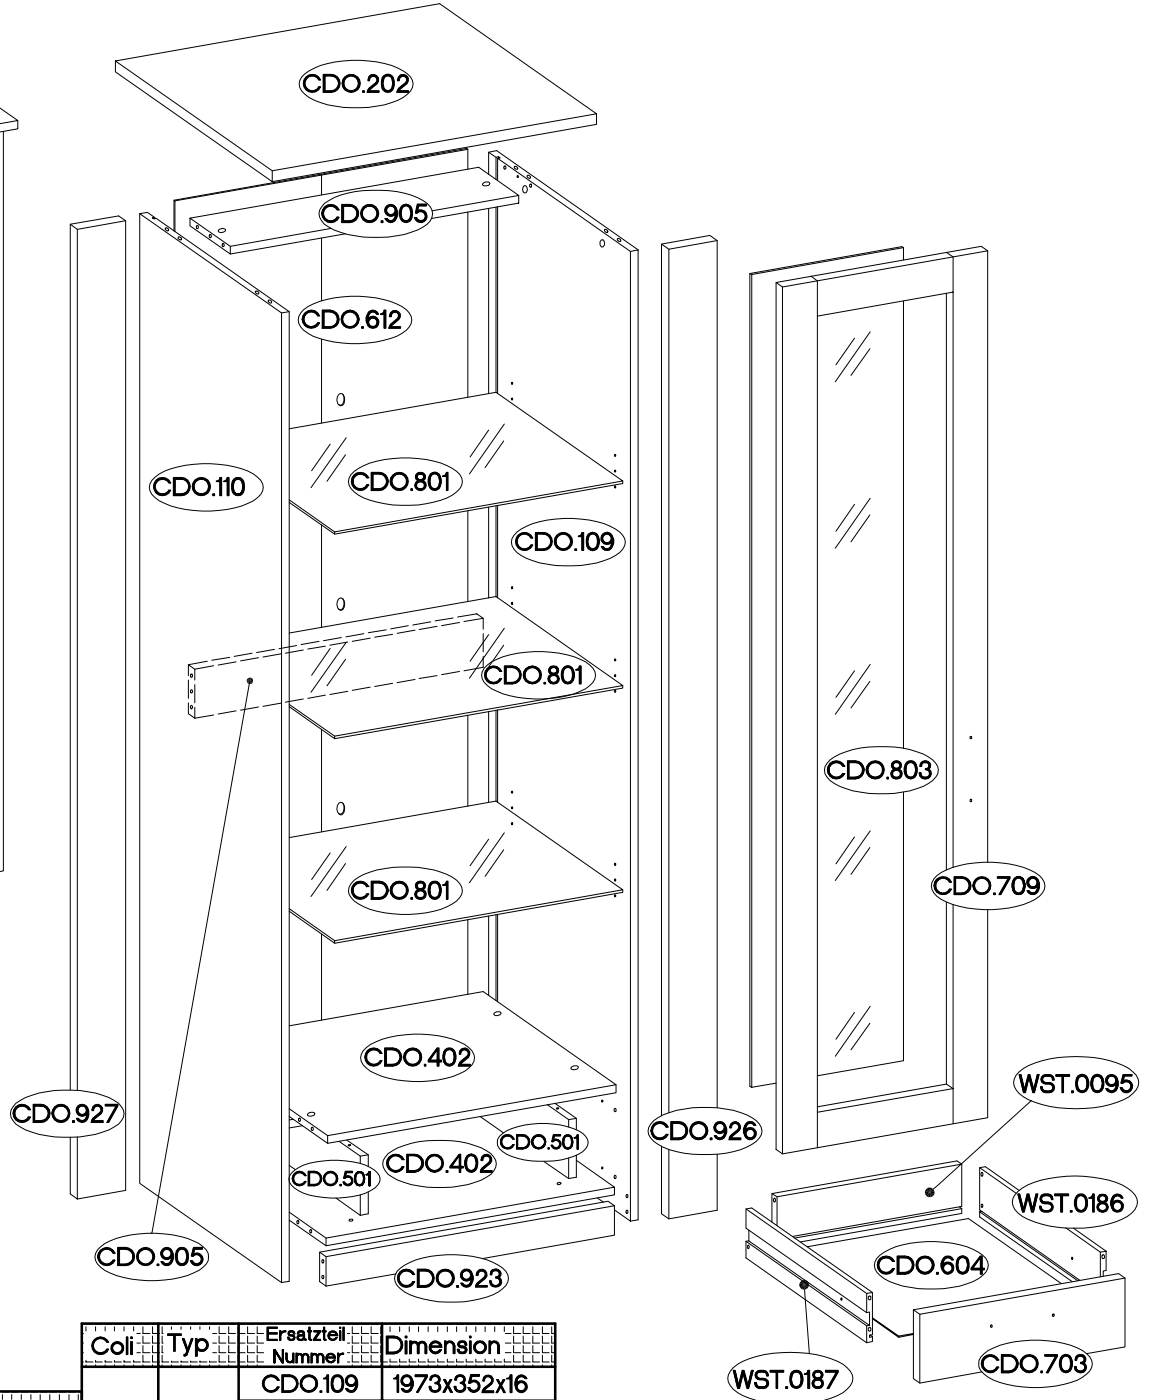

COLOMBO 03

DUB ARTISAN	R-Nr.	S-Nr.	EAN
	1016016700	10380481	4044361069302

ISM-CDO-09

Oberflaechen Kunststoff-Dekor Holznachbildung. Pflegehinweis: Mit leicht feuchtem Tuch reinigen, sofort trocken nachwischen. Moebel nicht fuer Feuchtraeume geeignet (Bad, Kueche etc.). Naesse auf Oberflaeche unverzueglich wegwischen. Aufbauanleitung aufbewahren.

Das Moebel muss durch eine fachkundige Person entsprechend der Aufbauanleitung montiert werden. Bei fehlerhafter Montage kann es zu Gefahren kommen. Das beigefuegte Wandbefestigungsmaterial ist nur fuer Massivwaende geeignet. Pruefen Sie den Untergrund und waehlen Sie geeignete Befestigungsmittel entsprechend der auftretenden Kraefte und Untergruende aus. Erkundigen Sie sich gegebenenfalls beim Fachhandel.

COLOMBO 03

CDO.801 = max. 5kg
CDO.402

Coli	Typ	Ersatzteil Nummer	Dimension		
1/2	133	CDO.202	670x390x22		
		CDO.402 x2	596x330x16		
		CDO.501 x2	120x329x16		
		CDO.604	296x392x2,5		
		CDO.703	424x140x16		
		CDO.905 x2	596x100x16		
		CDO.923	596x60x16		
		CDO.801 x3	595x315x5		
		2/2	133	CDO.109	1973x352x16
				CDO.110	1973x352x16
CDO.612	1911x605x2,5				
CDO.709	424x1764x16				
CDO.926	1973x100x18				
		CDO.927	1973x100x18		
		WST.0186	300x100x12		
		WST.0187	300x100x12		
		WST.0095	382x100x12		
		CDO.803	1654x314x4		

3

4

L=20mm  D2	 O1
2	1

±15/12mm	±8x30mm	L=20mm	±15x5mm	±6,3x13mm	27/310mm			±4.0x16mm
								
C	A	D2	F4	M2	I4	T3	T9	P1
16	24	16	4	4	1	4	8	12

6

	
1	4
6,4 x 50mm	
	
8	

7

8