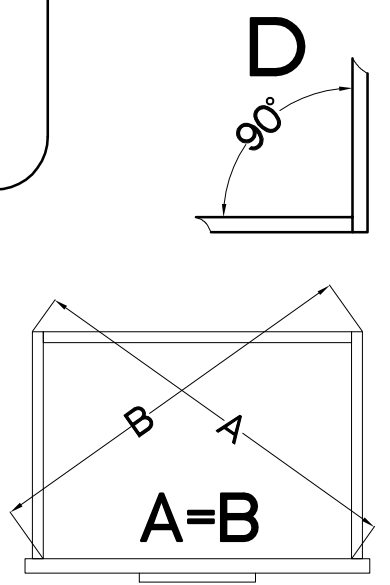

COLOMBO 03

CDO.801 = max. 5kg
CDO.402

Coli	Typ	Ersatzteil Nummer	Dimension		
1/2	133	CDO.202	670x390x22		
		CDO.402 x2	596x330x16		
		CDO.501 x2	120x329x16		
		CDO.604	296x392x2,5		
		CDO.703	424x140x16		
		CDO.905 x2	596x100x16		
		CDO.923	596x60x16		
		CDO.801 x3	595x315x5		
		2/2	133	CDO.109	1973x352x16
				CDO.110	1973x352x16
CDO.612	1911x605x2,5				
CDO.709	424x1764x16				
CDO.926	1973x100x18				
		CDO.927	1973x100x18		
		WST.0186	300x100x12		
		WST.0187	300x100x12		
		WST.0095	382x100x12		
		CDO.803	1654x314x4		

3

4

L=20mm  D2	 O1
2	1

±15/12mm	±8x30mm	L=20mm	±15x5mm	±6,3x13mm	27/310mm			±4.0x16mm
								
C	A	D2	F4	M2	I4	T3	T9	P1
16	24	16	4	4	1	4	8	12

6

	
1	4
6,4 x 50mm	
	
8	

7

8

9

10

A

	$\pm 3.0 \times 20 \text{mm}$
L	P7
10	18

11

	$\pm 20 / 25 \text{mm}$
E12	
3	

4.0x16mm

P1

12

 Ø10x50mm O7 1	 P12 1	 P5 2	 L19 1
----------------------------------------------------------------------------------------------------------	------------------------------------------------------------------------------------------------	-----------------------------------------------------------------------------------------------	------------------------------------------------------------------------------------------------