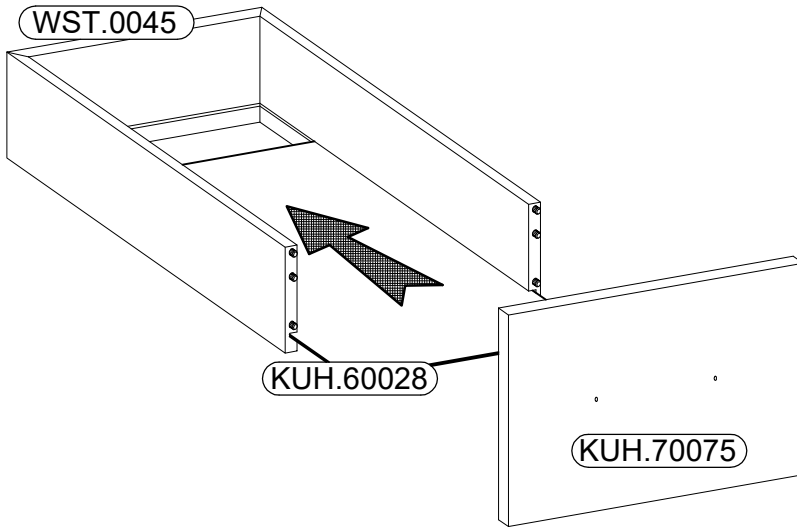

40 D 4S BB

Ersatzteil Nummer	Dimension
KUH.10039	815x500x16
KUH.10040	815x500x16
KUH.60027	713x385x2,5
KUH.60028 x4	448x328x2,5
KUH.70074 x3	140x396x16
KUH.70075	280x396x16
KUH.90003 x2	367x100x16
KUH.90004 x2	367x100x16
KUH.90039	399x95x16
WST.0044 x3	450x343x450(80)
WST.0045	450x343x450(140)

Ø8x30mm	6,4 x 50mm				
A	B	E1	E9		
26	8	8	2		
M	O	O1	P4	F2	
24	1	1	2	4	
P7	R3	P5	R2	S	I5
8-10	4	24	8	4	4

ISM-KUH-01388

1

Ø8x30mm  A	 O1
18	1

2

 O1
1

x3

x3

# 4

L=450mm  I5 4	Ø5.0x13mm  M 24	6.5x48x16  F2 4	Ø8x30mm  A 8
--	--	--	---