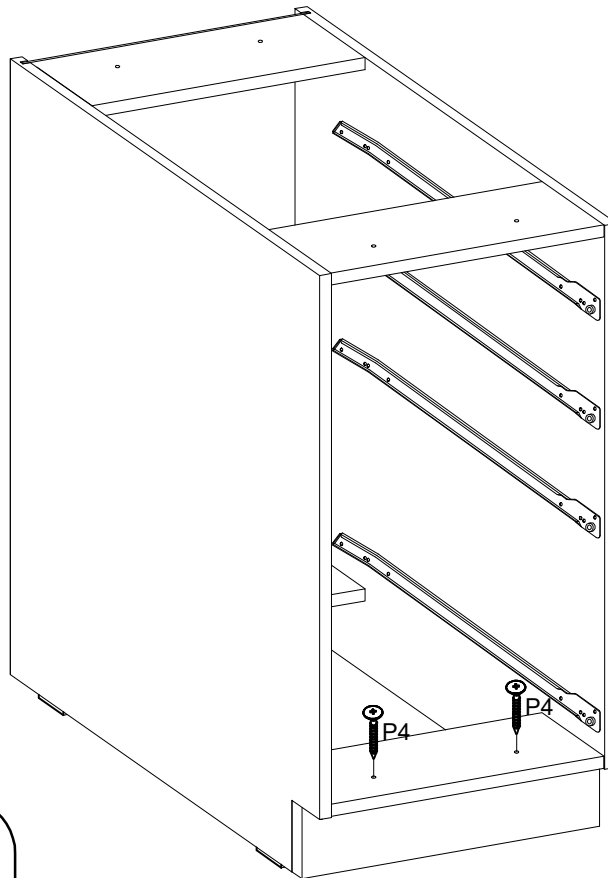

11

Ø4.0x45mm	
 P4	 E9
2	2