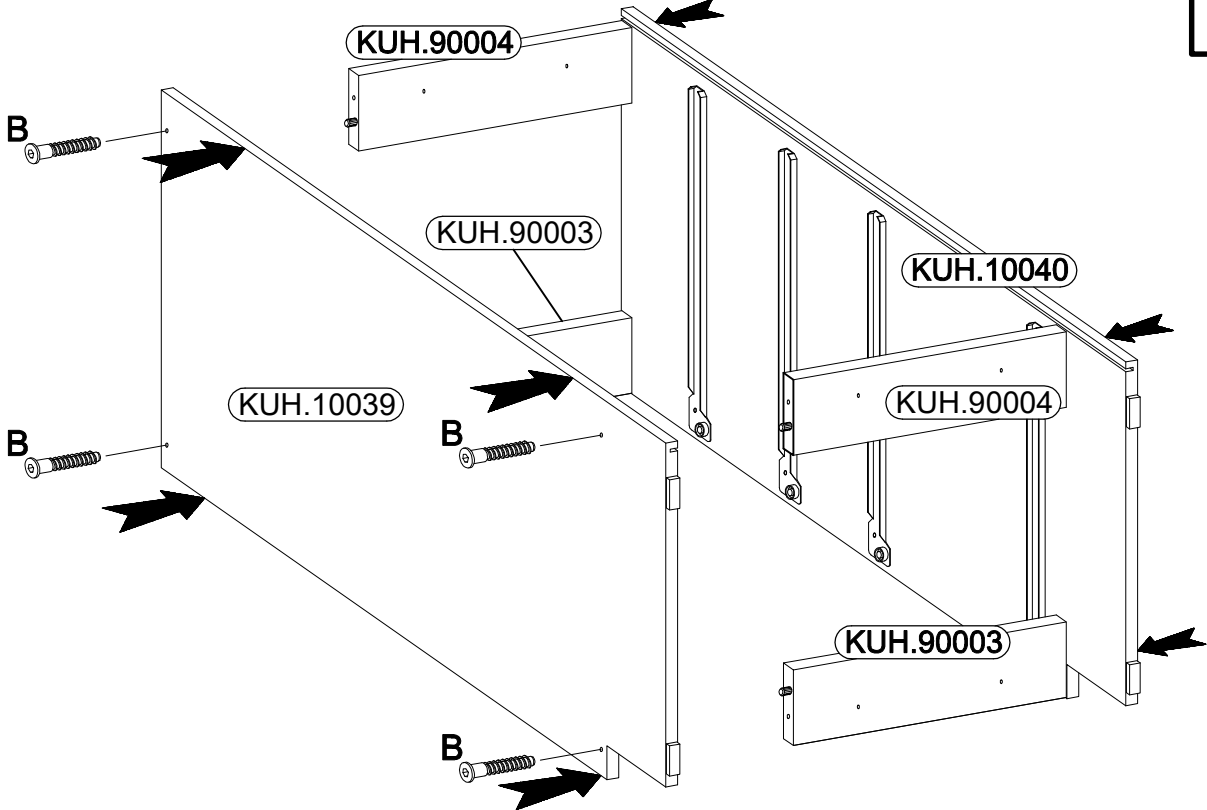

40 D 4S BB

Ersatzteil Nummer	Dimension
KUH.10039	815x500x16
KUH.10040	815x500x16
KUH.60027	713x385x2,5
KUH.60028 x4	448x328x2,5
KUH.70074 x3	140x396x16
KUH.70075	280x396x16
KUH.90003 x2	367x100x16
KUH.90004 x2	367x100x16
KUH.90039	399x95x16
WST.0044 x3	450x343x450(80)
WST.0045	450x343x450(140)

# 4

L=450mm  I5 4	Ø5.0x13mm  M 24	6.5x48x16  F2 4	Ø8x30mm  A 8
--	--	--	---

# 5

6,4 x 50mm  B 4	 O 1	 E1 4
---	---	--

6

6,4 x 50mm

7

8

Ø3.0x20mm

P7
8-10