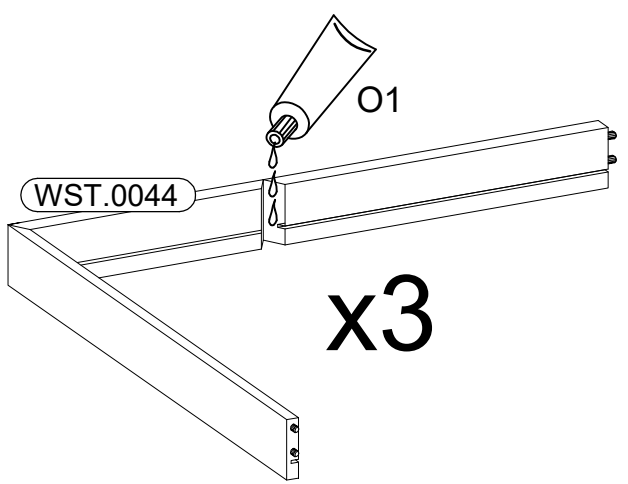

40 D 4S BB

Ersatzteil Nummer	Dimension
KUH.10039	815x500x16
KUH.10040	815x500x16
KUH.60027	713x385x2,5
KUH.60028 x4	448x328x2,5
KUH.70074 x3	140x396x16
KUH.70075	280x396x16
KUH.90003 x2	367x100x16
KUH.90004 x2	367x100x16
KUH.90039	399x95x16
WST.0044 x3	450x343x450(80)
WST.0045	450x343x450(140)

Ø8x30mm	6,4 x 50mm				
A	B	E1	E9		
26	8	8	2		
M	O	O1	P4	F2	
24	1	1	2	4	
P7	R3	P5	R2	S	I5
8-10	4	24	8	4	4

ISM-KUH-01388

1

Ø8x30mm  A	 O1
18	1

2

 O1
1

x3

x3

# 4

L=450mm  I5 4	Ø5.0x13mm  M 24	6.5x48x16  F2 4	Ø8x30mm  A 8
--	--	--	---

# 5

6,4 x 50mm  B 4	 O 1	 E1 4
---	---	--

6

6,4 x 50mm

7

8

Ø3.0x20mm

P7
8-10