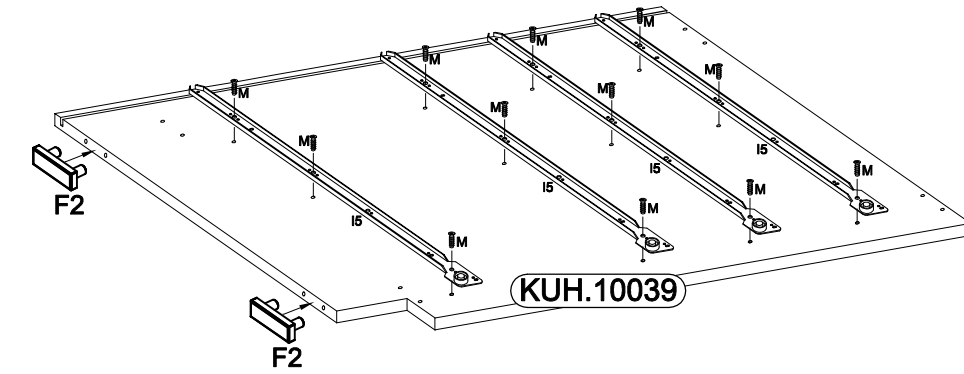

40 D 4S BB

Ersatzteil Nummer	Dimension
KUH.10039	815x500x16
KUH.10040	815x500x16
KUH.60027	713x385x2,5
KUH.60028 x4	448x328x2,5
KUH.70074 x3	140x396x16
KUH.70075	280x396x16
KUH.90003 x2	367x100x16
KUH.90004 x2	367x100x16
KUH.90039	399x95x16
WST.0044 x3	450x343x450(80)
WST.0045	450x343x450(140)

Ø8x30mm	6,4 x 50mm				
A	B	E1	E9		
26	8	8	2		
M	O	O1	P4	F2	
24	1	1	2	4	
P7	R3	P5	R2	S	I5
8-10	4	24	8	4	4

ISM-KUH-01388

1

Ø8x30mm  A	 O1
18	1

2

 O1
1

x3

x3

# 4

L=450mm  I5 4	Ø5.0x13mm  M 24	6.5x48x16  F2 4	Ø8x30mm  A 8
--	--	--	---