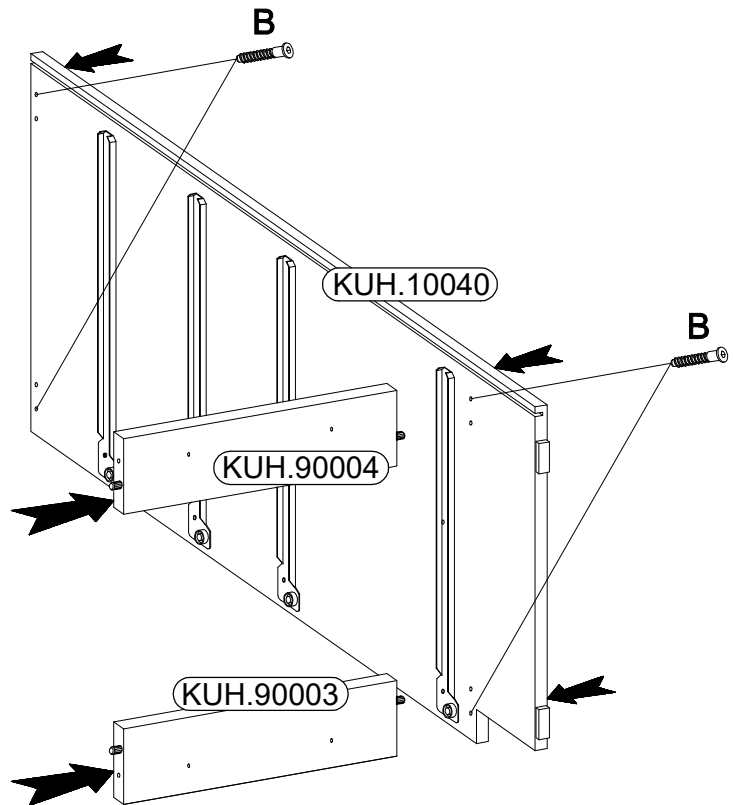

5

6,4 x 50mm B 4	 O 1	 E1 4