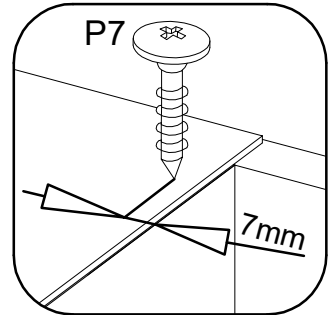

40 D 4S BB

Ersatzteil Nummer	Dimension
KUH.10039	815x500x16
KUH.10040	815x500x16
KUH.60027	713x385x2,5
KUH.60028 x4	448x328x2,5
KUH.70074 x3	140x396x16
KUH.70075	280x396x16
KUH.90003 x2	367x100x16
KUH.90004 x2	367x100x16
KUH.90039	399x95x16
WST.0044 x3	450x343x450(80)
WST.0045	450x343x450(140)

# 4

L=450mm  I5 4	Ø5.0x13mm  M 24	6.5x48x16  F2 4	Ø8x30mm  A 8
--	--	--	---

# 5

6,4 x 50mm  B 4	 O 1	 E1 4
---	---	--

6

6,4 x 50mm

7

8

Ø3.0x20mm

P7
8-10

9

L=450mm	Ø3.5x13mm
	
I5	P5
4	24

x3