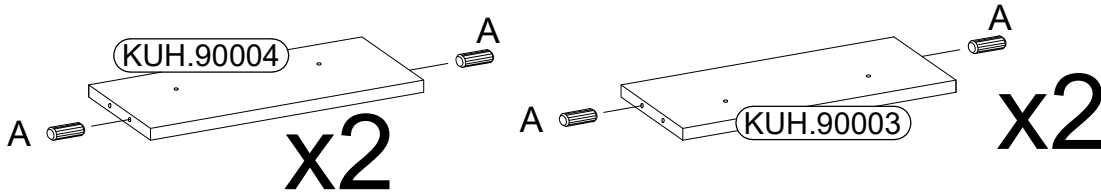

40 D 4S BB

Ersatzteil Nummer	Dimension
KUH.10039	815x500x16
KUH.10040	815x500x16
KUH.60027	713x385x2,5
KUH.60028 x4	448x328x2,5
KUH.70074 x3	140x396x16
KUH.70075	280x396x16
KUH.90003 x2	367x100x16
KUH.90004 x2	367x100x16
KUH.90039	399x95x16
WST.0044 x3	450x343x450(80)
WST.0045	450x343x450(140)

Ø8x30mm	6,4 x 50mm				
A	B	E1	E9		
26	8	8	2		
M	O	O1	P4	F2	
24	1	1	2	4	
P7	R3	P5	R2	S	I5
8-10	4	24	8	4	4

ISM-KUH-01388

1

Ø8x30mm  A	 O1
18	1

2

 O1
1

x3

x3

# 4

L=450mm  I5 4	Ø5.0x13mm  M 24	6.5x48x16  F2 4	Ø8x30mm  A 8
--	--	--	---