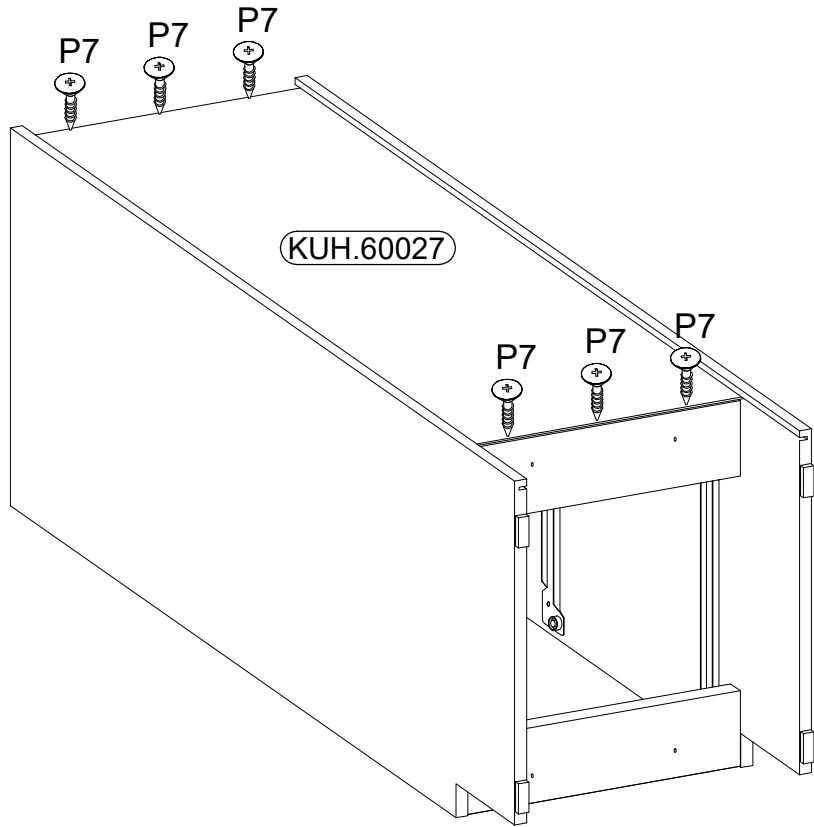

40 D 4S BB

Ersatzteil Nummer	Dimension
KUH.10039	815x500x16
KUH.10040	815x500x16
KUH.60027	713x385x2,5
KUH.60028 x4	448x328x2,5
KUH.70074 x3	140x396x16
KUH.70075	280x396x16
KUH.90003 x2	367x100x16
KUH.90004 x2	367x100x16
KUH.90039	399x95x16
WST.0044 x3	450x343x450(80)
WST.0045	450x343x450(140)

# 4

L=450mm  I5 4	Ø5.0x13mm  M 24	6.5x48x16  F2 4	Ø8x30mm  A 8
--	--	--	---

# 5

6,4 x 50mm  B 4	 O 1	 E1 4
---	---	--

6

6,4 x 50mm

7

8

Ø3.0x20mm

P7
8-10

9

L=450mm	Ø3.5x13mm
	
I5	P5
4	24

x3