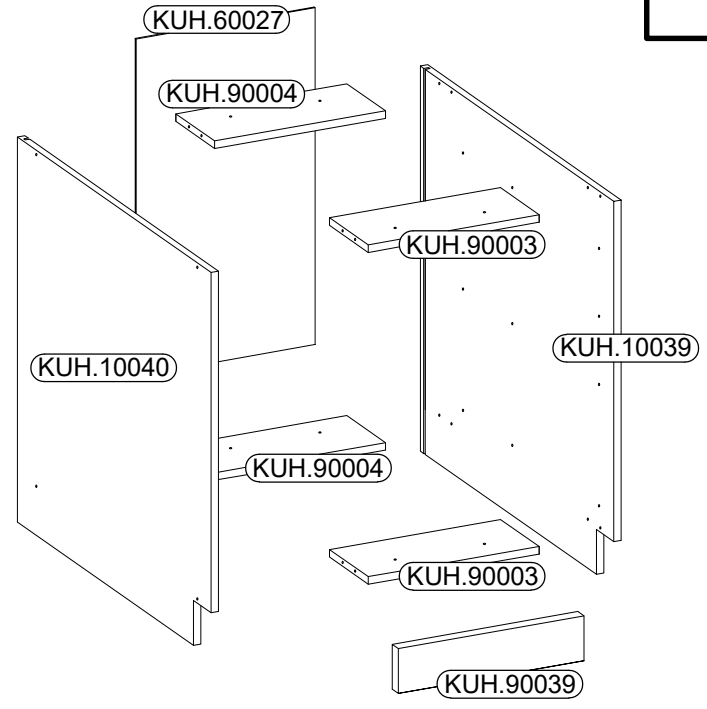

40 D 4S BB

Ersatzteil Nummer	Dimension
KUH.10039	815x500x16
KUH.10040	815x500x16
KUH.60027	713x385x2,5
KUH.60028 x4	448x328x2,5
KUH.70074 x3	140x396x16
KUH.70075	280x396x16
KUH.90003 x2	367x100x16
KUH.90004 x2	367x100x16
KUH.90039	399x95x16
WST.0044 x3	450x343x450(80)
WST.0045	450x343x450(140)

Ø8x30mm	6,4 x 50mm				
A	B	E1	E9		
26	8	8	2		
M	O	O1	P4	F2	
24	1	1	2	4	
P7	R3	P5	R2	S	I5
8-10	4	24	8	4	4

ISM-KUH-01388

1

Ø8x30mm  A	 O1
18	1

2

 O1
1

x3

x3

# 4

L=450mm  I5 4	Ø5.0x13mm  M 24	6.5x48x16  F2 4	Ø8x30mm  A 8
--	--	--	---