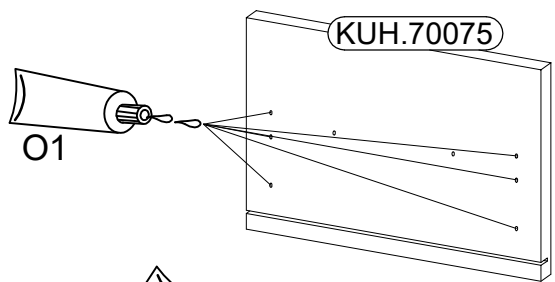

40 D 4S BB

Ersatzteil Nummer	Dimension
KUH.10039	815x500x16
KUH.10040	815x500x16
KUH.60027	713x385x2,5
KUH.60028 x4	448x328x2,5
KUH.70074 x3	140x396x16
KUH.70075	280x396x16
KUH.90003 x2	367x100x16
KUH.90004 x2	367x100x16
KUH.90039	399x95x16
WST.0044 x3	450x343x450(80)
WST.0045	450x343x450(140)

Ø8x30mm	6,4 x 50mm				
A	B	E1	E9		
26	8	8	2		
M	O	O1	P4	F2	
24	1	1	2	4	
P7	R3	P5	R2	S	I5
8-10	4	24	8	4	4

ISM-KUH-01388

1

Ø8x30mm  A	 O1
18	1

2

 O1
1

x3

x3

# 4

L=450mm  I5 4	Ø5.0x13mm  M 24	6.5x48x16  F2 4	Ø8x30mm  A 8
--	--	--	---