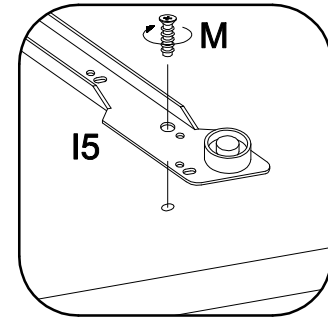

40 D 4S BB

Ersatzteil Nummer	Dimension
KUH.10039	815x500x16
KUH.10040	815x500x16
KUH.60027	713x385x2,5
KUH.60028 x4	448x328x2,5
KUH.70074 x3	140x396x16
KUH.70075	280x396x16
KUH.90003 x2	367x100x16
KUH.90004 x2	367x100x16
KUH.90039	399x95x16
WST.0044 x3	450x343x450(80)
WST.0045	450x343x450(140)

Ø8x30mm	6,4 x 50mm				
A	B	E1	E9		
26	8	8	2		
M	O	O1	P4	F2	
24	1	1	2	4	
P7	R3	P5	R2	S	I5
8-10	4	24	8	4	4

ISM-KUH-01388

1

Ø8x30mm  A	 O1
18	1

2

 O1
1

x3

x3

# 4

L=450mm  I5 4	Ø5.0x13mm  M 24	6.5x48x16  F2 4	Ø8x30mm  A 8
--	--	--	---

# 5

6,4 x 50mm  B 4	 O 1	 E1 4
---	---	--

6

6,4 x 50mm

7

8

Ø3.0x20mm

P7
8-10