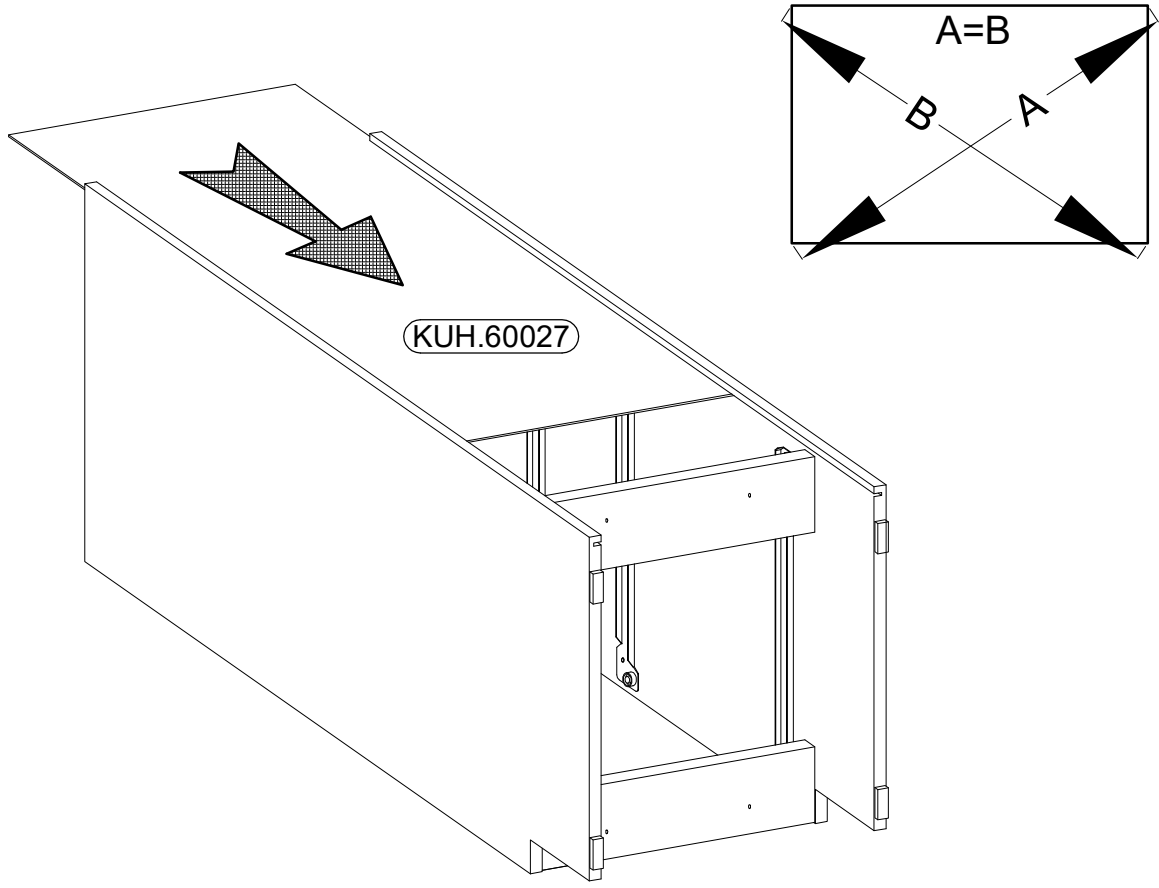

40 D 4S BB

Ersatzteil Nummer	Dimension
KUH.10039	815x500x16
KUH.10040	815x500x16
KUH.60027	713x385x2,5
KUH.60028 x4	448x328x2,5
KUH.70074 x3	140x396x16
KUH.70075	280x396x16
KUH.90003 x2	367x100x16
KUH.90004 x2	367x100x16
KUH.90039	399x95x16
WST.0044 x3	450x343x450(80)
WST.0045	450x343x450(140)

# 5

6,4 x 50mm  B 4	 O 1	 E1 4
---	---	--

6

6,4 x 50mm

7

8

Ø3.0x20mm

P7
8-10