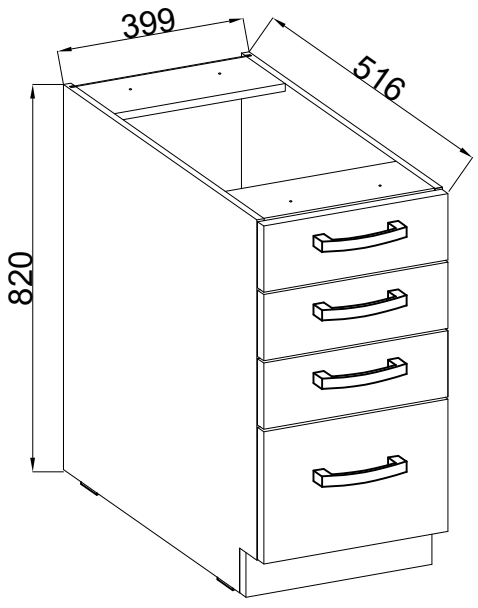

40 D 4S BB

Ersatzteil Nummer	Dimension
KUH.10039	815x500x16
KUH.10040	815x500x16
KUH.60027	713x385x2,5
KUH.60028 x4	448x328x2,5
KUH.70074 x3	140x396x16
KUH.70075	280x396x16
KUH.90003 x2	367x100x16
KUH.90004 x2	367x100x16
KUH.90039	399x95x16
WST.0044 x3	450x343x450(80)
WST.0045	450x343x450(140)

Ø8x30mm	6,4 x 50mm				
A	B	E1	E9		
26	8	8	2		
M	O	O1	P4	F2	
24	1	1	2	4	
P7	R3	P5	R2	S	I5
8-10	4	24	8	4	4

ISM-KUH-01388

1

Ø8x30mm  A	 O1
18	1

2

 O1
1

x3

x3

# 4

L=450mm  I5 4	Ø5.0x13mm  M 24	6.5x48x16  F2 4	Ø8x30mm  A 8
--	--	--	---

9

L=450mm	Ø3.5x13mm
	
I5	P5
4	24

x3