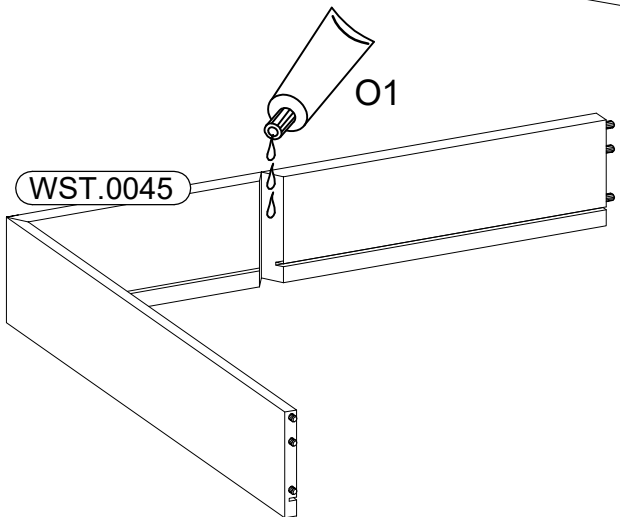

40 D 4S BB

Ersatzteil Nummer	Dimension
KUH.10039	815x500x16
KUH.10040	815x500x16
KUH.60027	713x385x2,5
KUH.60028 x4	448x328x2,5
KUH.70074 x3	140x396x16
KUH.70075	280x396x16
KUH.90003 x2	367x100x16
KUH.90004 x2	367x100x16
KUH.90039	399x95x16
WST.0044 x3	450x343x450(80)
WST.0045	450x343x450(140)

Ø8x30mm	6,4 x 50mm				
A	B	E1	E9		
26	8	8	2		
M	O	O1	P4	F2	
24	1	1	2	4	
P7	R3	P5	R2	S	I5
8-10	4	24	8	4	4

ISM-KUH-01388

1

Ø8x30mm  A	 O1
18	1

2

 O1
1

x3

x3

# 4

L=450mm  I5 4	Ø5.0x13mm  M 24	6.5x48x16  F2 4	Ø8x30mm  A 8
--	--	--	---

# 5

6,4 x 50mm  B 4	 O 1	 E1 4
---	---	--

6

6,4 x 50mm

7

8

Ø3.0x20mm

P7
8-10