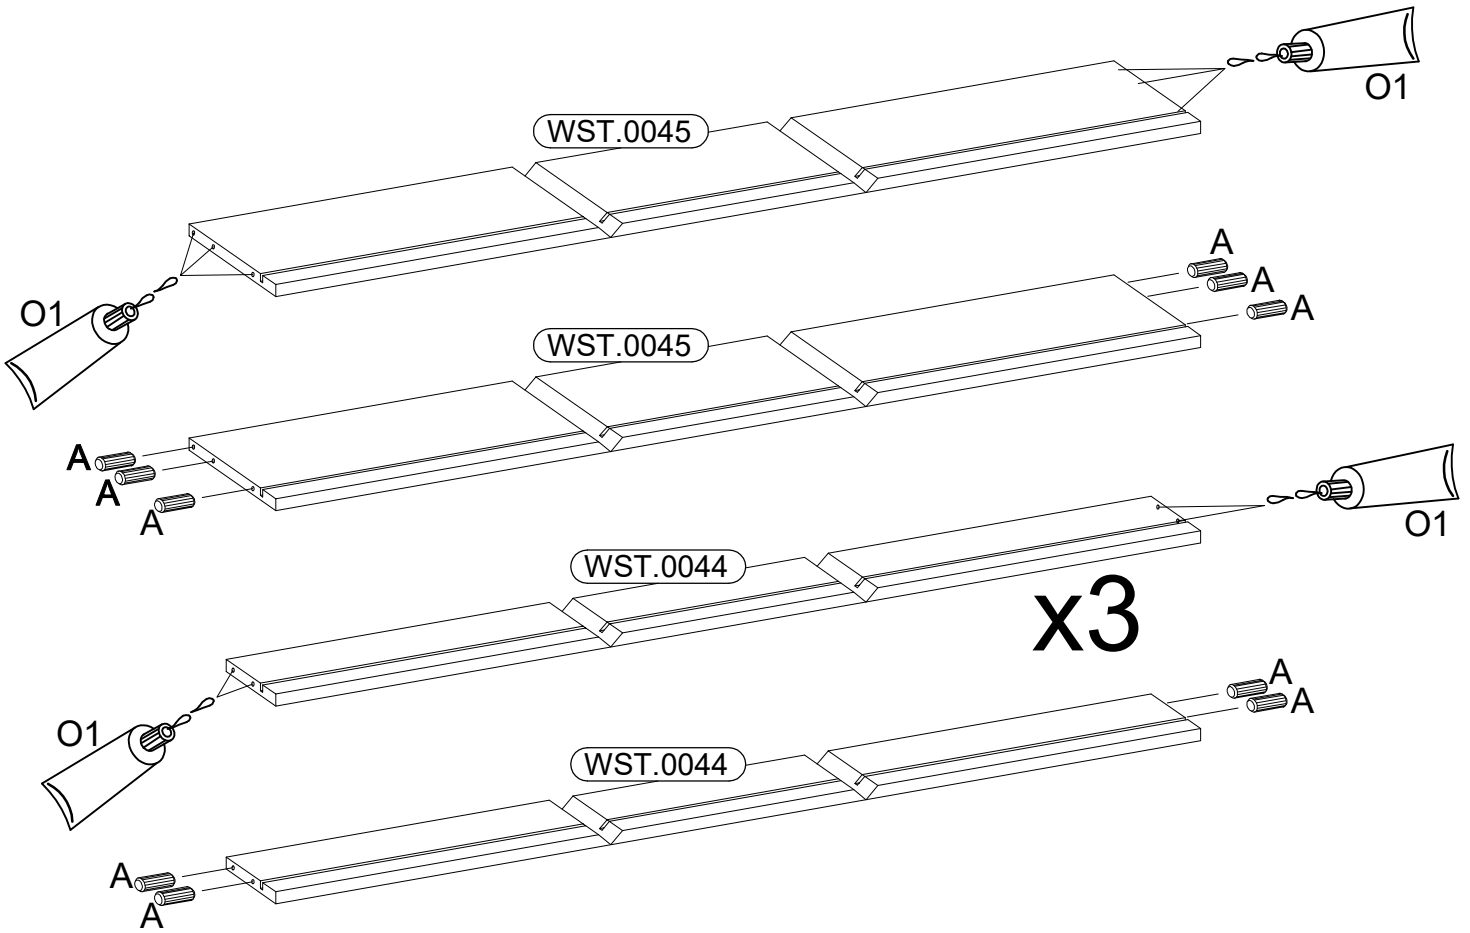

40 D 4S BB

Ersatzteil Nummer	Dimension
KUH.10039	815x500x16
KUH.10040	815x500x16
KUH.60027	713x385x2,5
KUH.60028 x4	448x328x2,5
KUH.70074 x3	140x396x16
KUH.70075	280x396x16
KUH.90003 x2	367x100x16
KUH.90004 x2	367x100x16
KUH.90039	399x95x16
WST.0044 x3	450x343x450(80)
WST.0045	450x343x450(140)

Ø8x30mm	6,4 x 50mm				
A	B	E1	E9		
26	8	8	2		
M	O	O1	P4	F2	
24	1	1	2	4	
P7	R3	P5	R2	S	I5
8-10	4	24	8	4	4

ISM-KUH-01388

1

Ø8x30mm  A	 O1
18	1

2

 O1
1

x3

x3

# 5

6,4 x 50mm  B 4	 O 1	 E1 4
---	---	--

6

6,4 x 50mm

7

8

Ø3.0x20mm

P7
8-10

# 10

Ø4.0x30mm	
 R2	 S
8	4