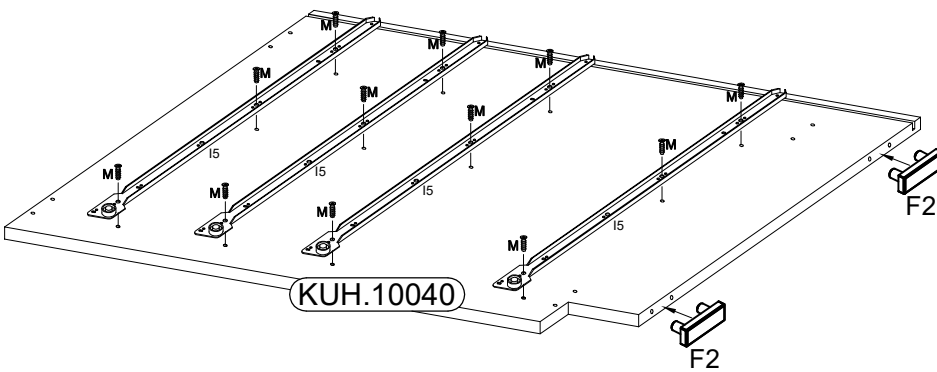

40 D 4S BB

Ersatzteil Nummer	Dimension
KUH.10039	815x500x16
KUH.10040	815x500x16
KUH.60027	713x385x2,5
KUH.60028 x4	448x328x2,5
KUH.70074 x3	140x396x16
KUH.70075	280x396x16
KUH.90003 x2	367x100x16
KUH.90004 x2	367x100x16
KUH.90039	399x95x16
WST.0044 x3	450x343x450(80)
WST.0045	450x343x450(140)

Ø8x30mm	6,4 x 50mm				
A	B	E1	E9		
26	8	8	2		
M	O	O1	P4	F2	
24	1	1	2	4	
P7	R3	P5	R2	S	I5
8-10	4	24	8	4	4

ISM-KUH-01388

1

Ø8x30mm  A	 O1
18	1

2

 O1
1

x3

x3

# 4

L=450mm  I5 4	Ø5.0x13mm  M 24	6.5x48x16  F2 4	Ø8x30mm  A 8
--	--	--	---