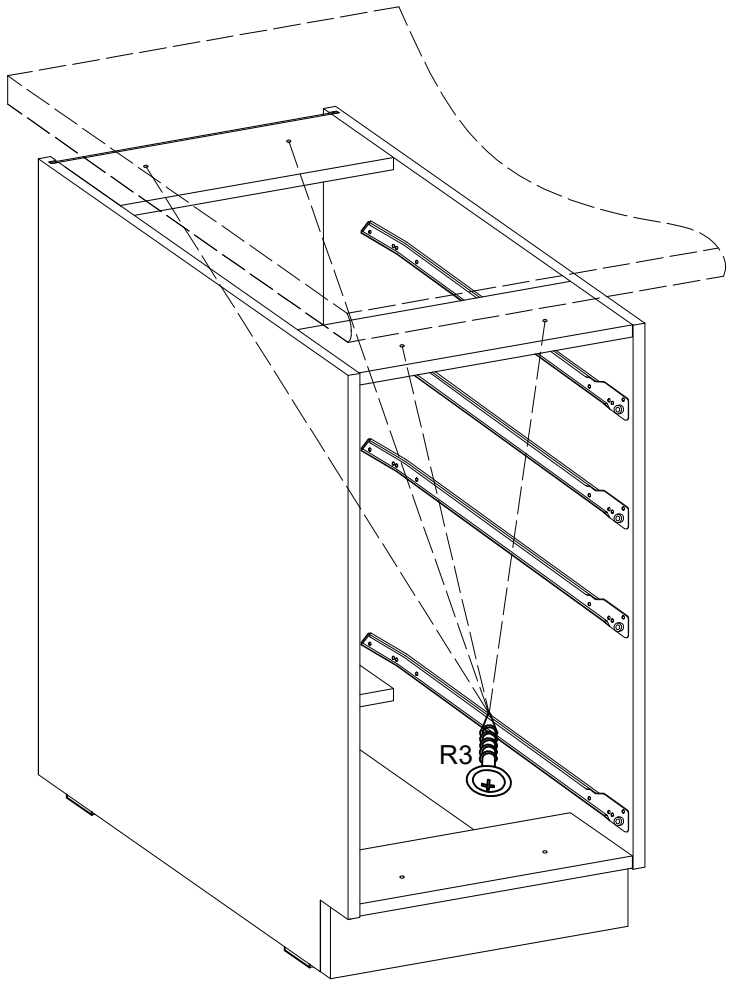

12

Ø4.0x35mm

R3

4