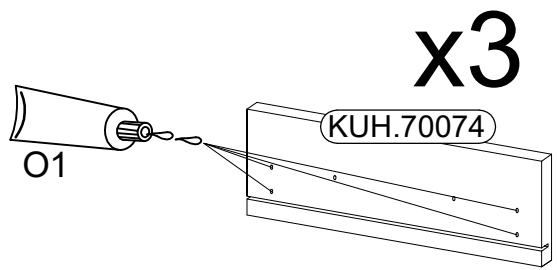

40 D 4S BB

Ersatzteil Nummer	Dimension
KUH.10039	815x500x16
KUH.10040	815x500x16
KUH.60027	713x385x2,5
KUH.60028 x4	448x328x2,5
KUH.70074 x3	140x396x16
KUH.70075	280x396x16
KUH.90003 x2	367x100x16
KUH.90004 x2	367x100x16
KUH.90039	399x95x16
WST.0044 x3	450x343x450(80)
WST.0045	450x343x450(140)

Ø8x30mm	6,4 x 50mm				
A	B	E1	E9		
26	8	8	2		
M	O	O1	P4	F2	
24	1	1	2	4	
P7	R3	P5	R2	S	I5
8-10	4	24	8	4	4

ISM-KUH-01388

1

Ø8x30mm  A	 O1
18	1

2

 O1
1

x3

x3

# 4

L=450mm  I5 4	Ø5.0x13mm  M 24	6.5x48x16  F2 4	Ø8x30mm  A 8
--	--	--	---