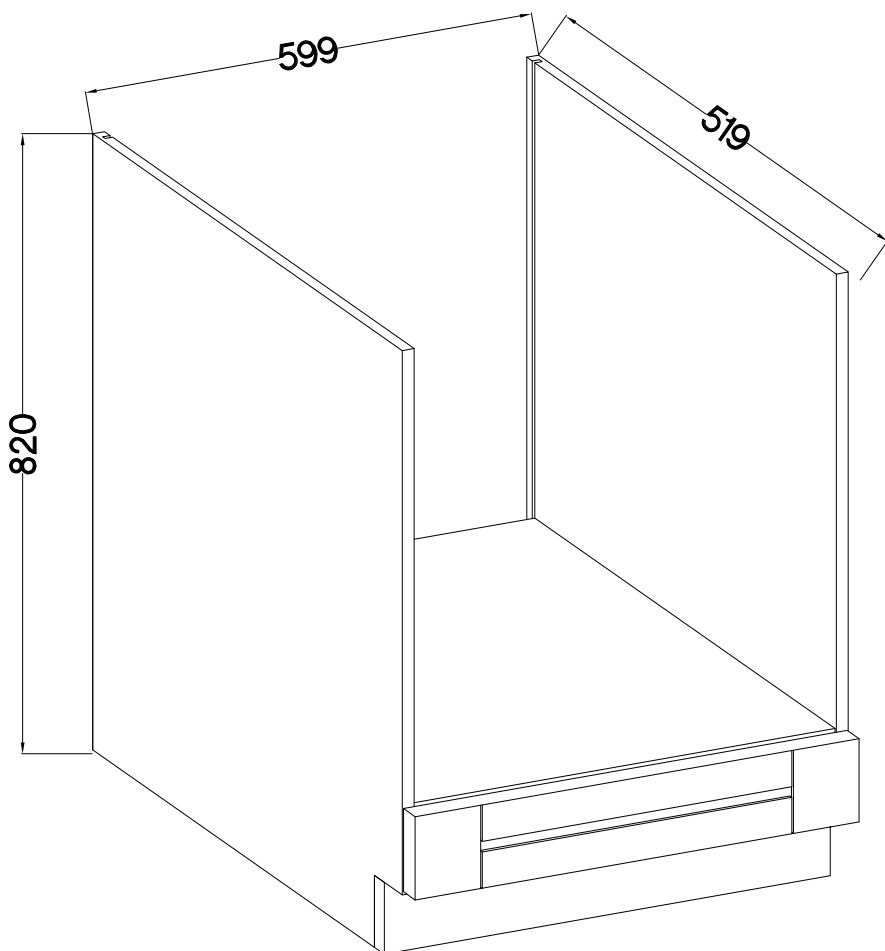

0.5h

60 D GAZ BB

FRONT

Ersatzteil Nummer	Dimension
KUH.70375	110x596x19

ISM-KUH-01681

1

	$\varnothing 3.5 \times 13 \text{mm}$
L28	P5
2	4

2