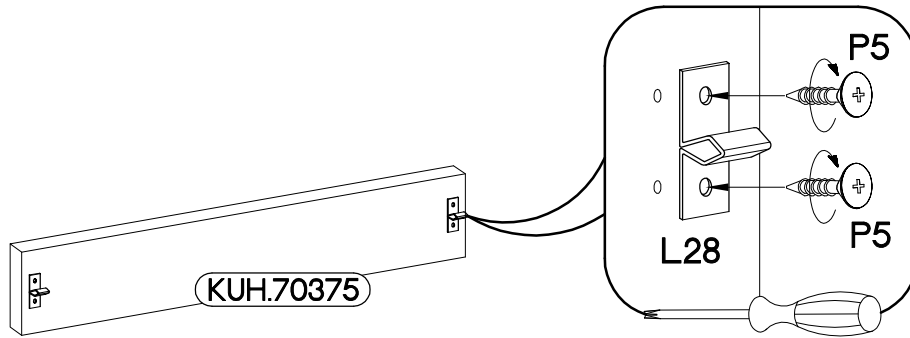

0.5h

60 D GAZ BB

FRONT

Ersatzteil Nummer	Dimension
KUH.70375	110x596x19

ISM-KUH-01681

1

	$\varnothing 3.5 \times 13 \text{mm}$
L28	P5
2	4

2