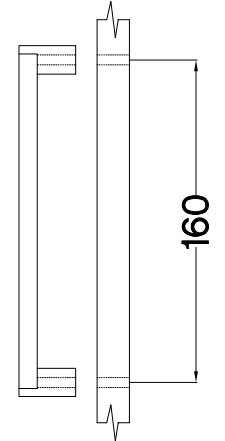

50 G-90 1F
FRONT

Ersatzteil Nummer	Dimension
KUH.70829	896x496x19

	M4x27mm
S	U8
1	2

ISM-KUH-01677

1

LEFT

RIGHT

KUH.70829

KUH.70829

2

	
†35/0mm	†3.5x13mm
HG	P5
2	4

KUH.70829

3

M4x27mm	
	
S	U8
1	2