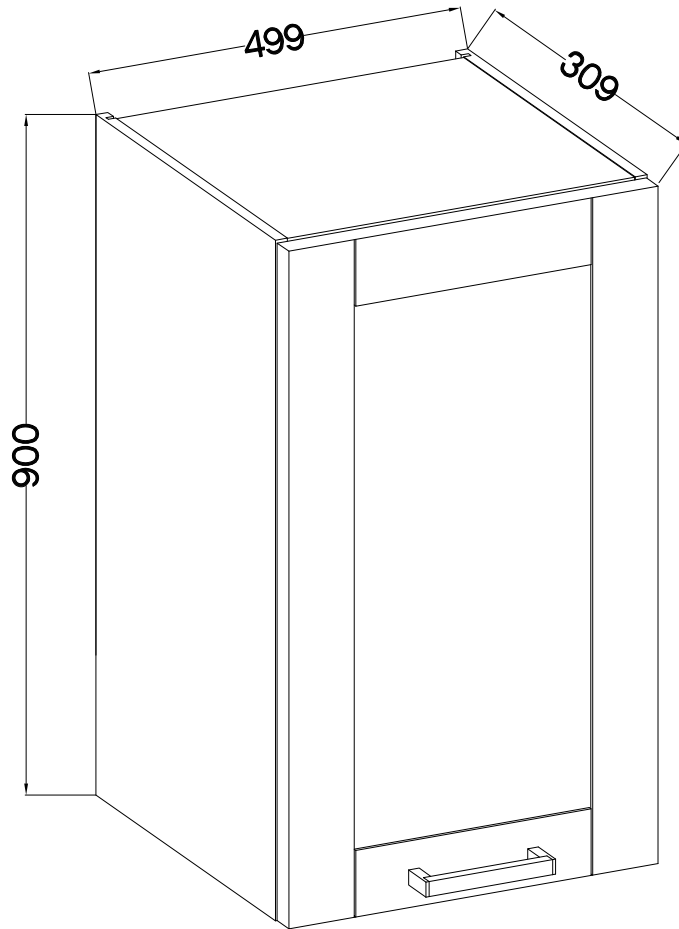

50 G-90 1F
FRONT

Ersatzteil Nummer	Dimension
KUH.70829	896x496x19

	M4x27mm
S	U8
1	2

ISM-KUH-01677

1

LEFT

RIGHT

KUH.70829

KUH.70829

2

	
†35/0mm	†3.5x13mm
HG	P5
2	4

KUH.70829

3

M4x27mm	
	
S	U8
1	2