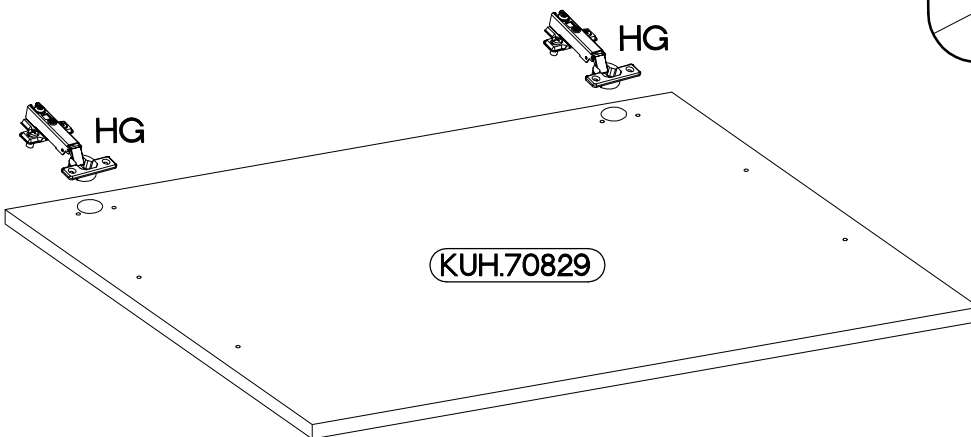

50 G-90 1F
FRONT

Ersatzteil Nummer	Dimension
KUH.70829	896x496x19

	M4x27mm
S	U8
1	2

ISM-KUH-01677

1

LEFT

RIGHT

KUH.70829

KUH.70829

2

	
†35/0mm	†3.5x13mm
HG	P5
2	4

KUH.70829

3

M4x27mm	
	
S	U8
1	2