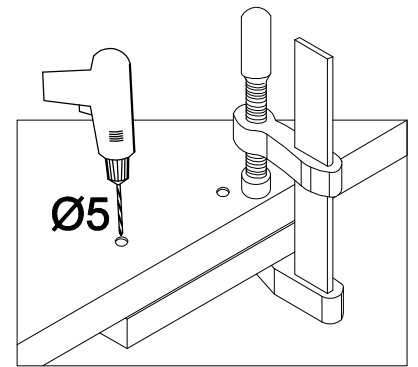

50 G-90 1F
FRONT

Ersatzteil Nummer	Dimension
KUH.70829	896x496x19

	M4x27mm
S	U8
1	2

ISM-KUH-01677

1

LEFT

RIGHT

KUH.70829

KUH.70829

2

	
†35/0mm	†3.5x13mm
HG	P5
2	4

KUH.70829

3

M4x27mm	
	
S	U8
1	2