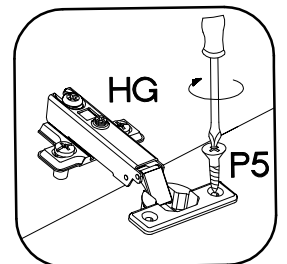

50 G-90 1F
FRONT

Ersatzteil Nummer	Dimension
KUH.70829	896x496x19

	M4x27mm
S	U8
1	2

ISM-KUH-01677

1

LEFT

RIGHT

KUH.70829

KUH.70829

2

	
†35/0mm	†3.5x13mm
HG	P5
2	4

KUH.70829

3

M4x27mm	
	
S	U8
1	2