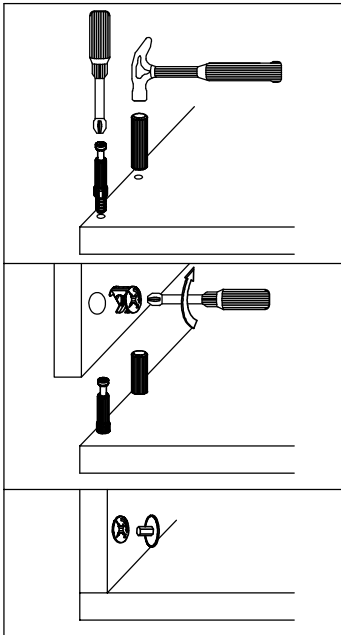

# FISHBURN 2

Symbol elementu	Wymiary	Paczka
1	1274 x 424	1 / 2
2	1274 x 424	2 / 2
3	1246 x 356	1 / 2
4	580 x 614	2 / 2
5	1246 x 400	1 / 2
6	1246 x 400	2 / 2
7	568 x 387	2 / 2
8	568 x 380	2 / 2
9	580 x 400	2 / 2
10	580 x 220	2 / 2
11	350 x 180	2 / 2
12	350 x 180	2 / 2
13	510 x 160	2 / 2
14	520 x 357	1 / 2
15	1246 x 65 x 65	2 / 2
16	1272 x 321	1 / 2
17	1272 x 287	1 / 2
18	375 x 312	1 / 2
19	1240 x 272	1 / 2
20	Listwa H L-1246	1 / 2

		3x13
<b>4</b>	<b>4</b>	
		Ø10
<b>6</b>	<b>1</b>	
<b>4</b>	<b>4</b>	<b>8</b>

<b>24</b>	<b>24</b>	<b>24</b>	<b>38</b>	<b>2</b>	<b>2</b>	<b>2</b>	<b>2</b>	<b>28</b>
<b>1</b>	<b>5</b>	<b>10</b>	<b>20</b>	<b>25</b>	<b>5</b>	<b>6</b>	<b>12</b>	<b>6</b>