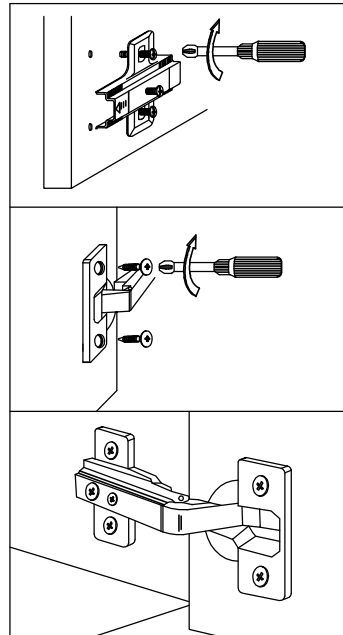

# FISHBURN 2

Symbol elementu	Wymiary	Paczka
1	1274 x 424	1 / 2
2	1274 x 424	2 / 2
3	1246 x 356	1 / 2
4	580 x 614	2 / 2
5	1246 x 400	1 / 2
6	1246 x 400	2 / 2
7	568 x 387	2 / 2
8	568 x 380	2 / 2
9	580 x 400	2 / 2
10	580 x 220	2 / 2
11	350 x 180	2 / 2
12	350 x 180	2 / 2
13	510 x 160	2 / 2
14	520 x 357	1 / 2
15	1246 x 65 x 65	2 / 2
16	1272 x 321	1 / 2
17	1272 x 287	1 / 2
18	375 x 312	1 / 2
19	1240 x 272	1 / 2
20	Listwa H L-1246	1 / 2

		3x13
<b>4</b>	<b>4</b>	
		Ø10
<b>6</b>	<b>1</b>	
<b>4</b>	<b>4</b>	<b>8</b>

<b>24</b>	<b>24</b>	<b>24</b>	<b>38</b>	<b>2</b>	<b>2</b>	<b>2</b>	<b>2</b>	<b>28</b>
<b>1</b>	<b>5</b>	<b>10</b>	<b>20</b>	<b>25</b>	<b>5</b>	<b>6</b>	<b>12</b>	<b>6</b>