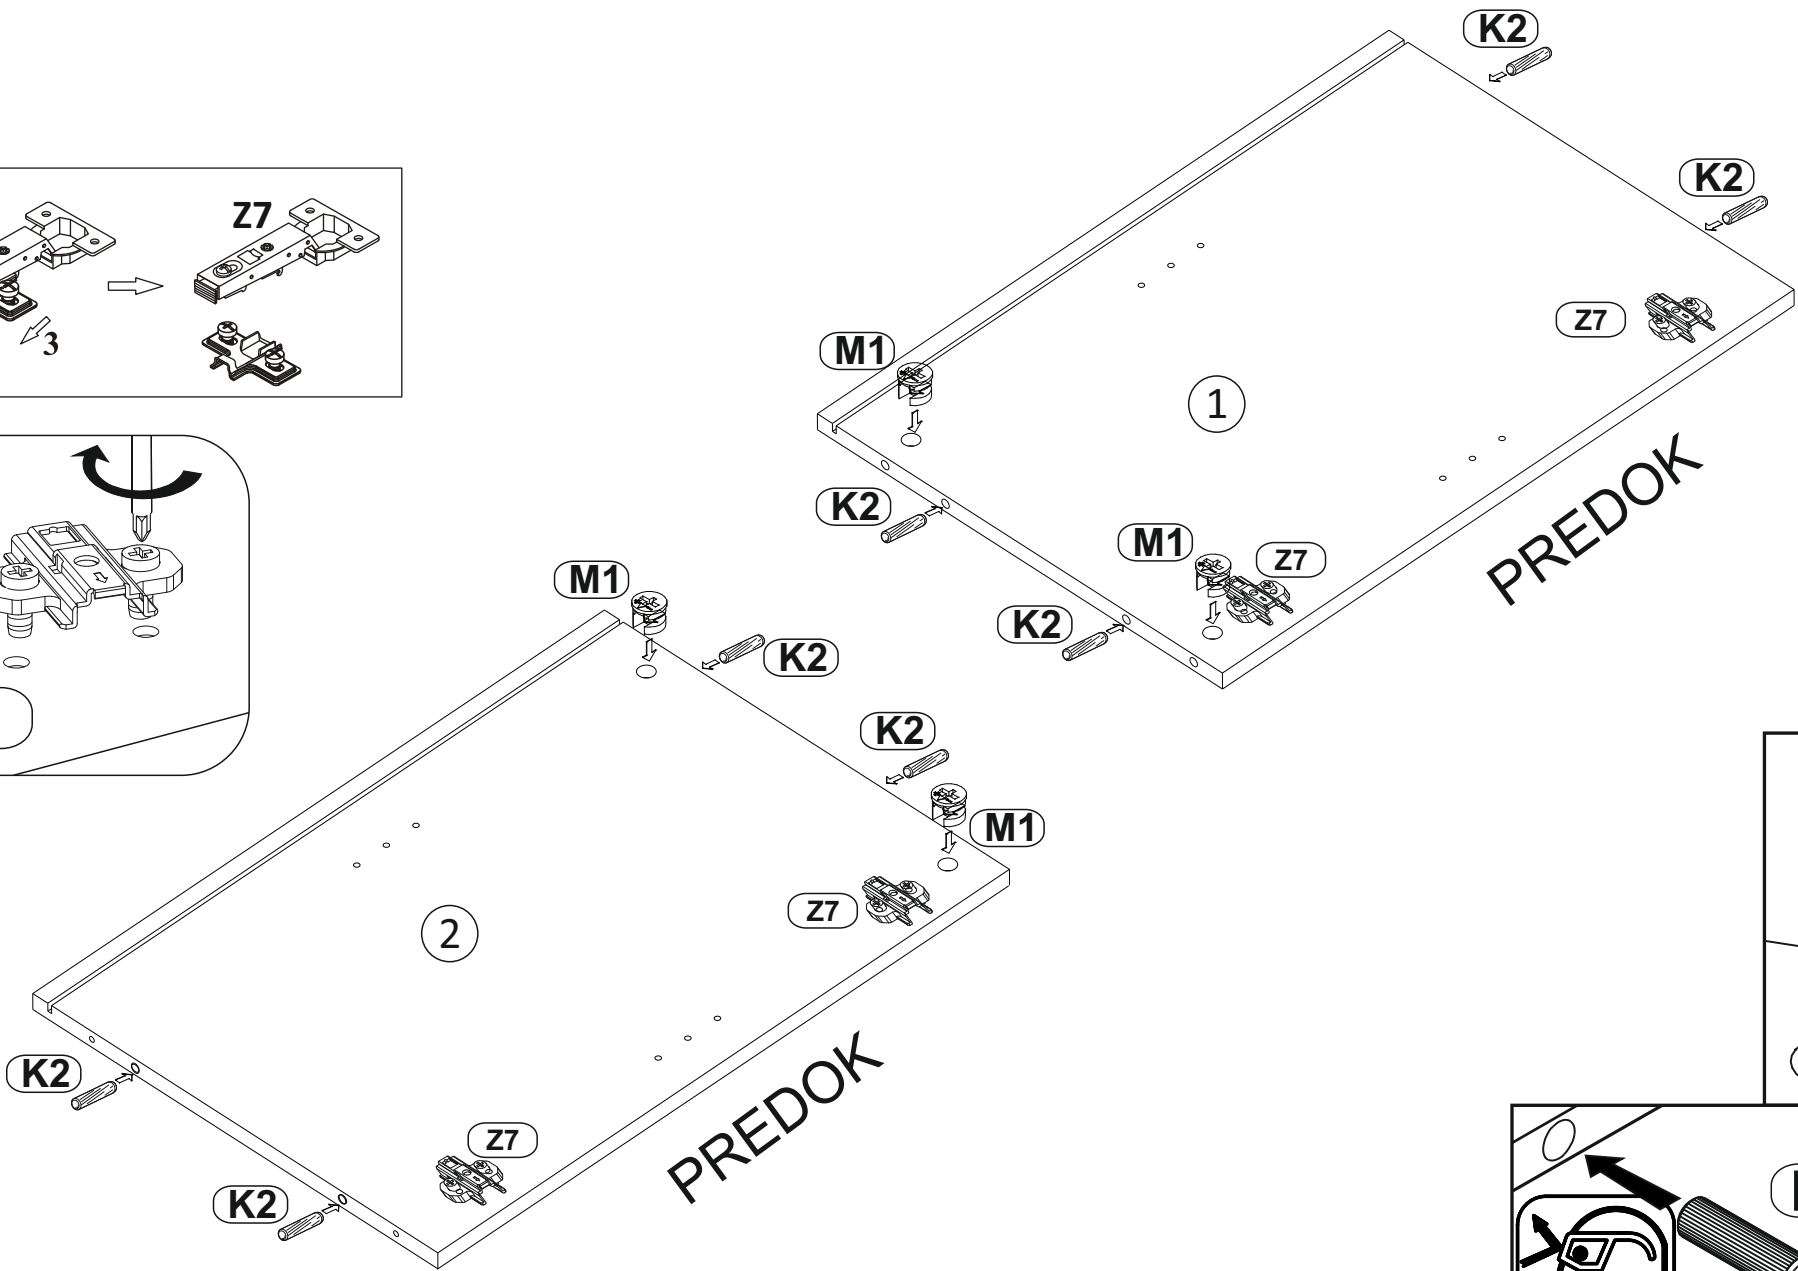

Model:

QUENTIN SKRINKA

1/10

SK

EN

MONTÁŽNY NÁVOD ASSEMBLY INSTRUCTIONS

Na montáž sú potrební
dvaja ľudia.
Two people needed
for assembly.

8 9 max. 4 KG

Montujte na mäkkom povrchu!
Do assembly only on a soft surface!

Model:

QUENTIN SKRINKA

2/10

1

3

x2

2

3

4

5

6

7

PREDOK

Model:

QUENTIN SKRINKA