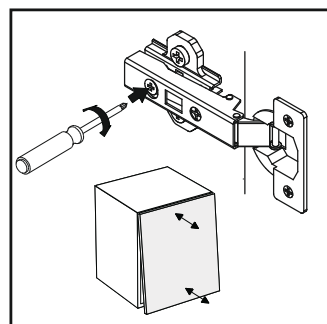

Model:

QUENTIN SKRINKA

8/10

9