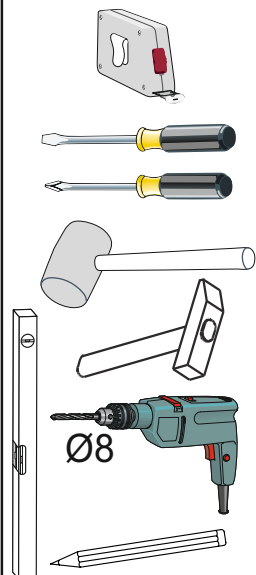

Model:

QUENTIN SKRINKA

1/10

SK

EN

MONTÁŽNY NÁVOD ASSEMBLY INSTRUCTIONS

Na montáž sú potrební
dvaja ľudia.
Two people needed
for assembly.

8 9 max. 4 KG

Montujte na mäkkom povrchu!
Do assembly only on a soft surface!

Model:

QUENTIN SKRINKA

2/10

1

3

x2

2