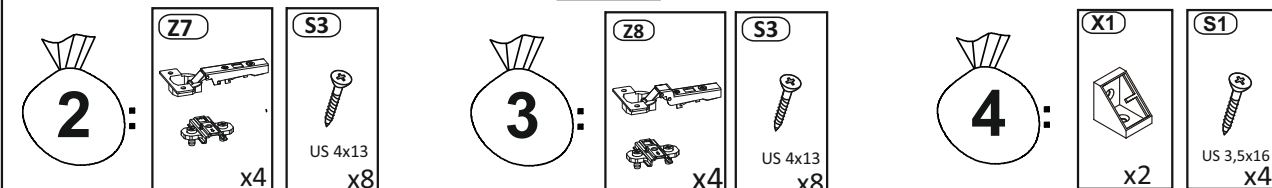

Model:

QUENTIN SKRINKA

1/10

SK

EN

MONTÁŽNY NÁVOD ASSEMBLY INSTRUCTIONS

Na montáž sú potrební
dvaja ľudia.
Two people needed
for assembly.

8 9 max. 4 KG

Pokyny pre starostlivosť!
Prosím, utierajte prachovkou
alebo mierne vlhkou handričkou.
Nepoužívajte žiadne abrazívne
čistiace prostriedky.

Care instructions!
Please wipe only with a duster or
slightly damp cloth. Do not use
any abrasive cleaning agents.

Montujte na mäkkom povrchu!
Do assembly only on a soft surface!