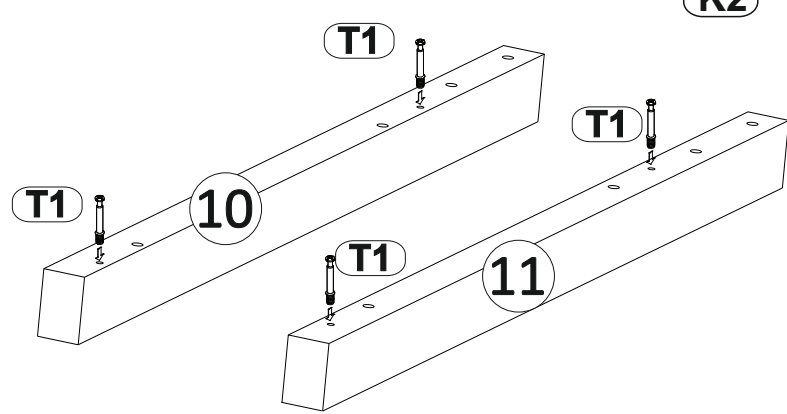

Model:

QUENTIN SKRINKA

1/10

SK

EN

MONTÁŽNY NÁVOD ASSEMBLY INSTRUCTIONS

Na montáž sú potrební
dvaja ľudia.
Two people needed
for assembly.

8 9 max. 4 KG

Montujte na mäkkom povrchu!
Do assembly only on a soft surface!

Model:

QUENTIN SKRINKA

2/10

1

3

x2

2