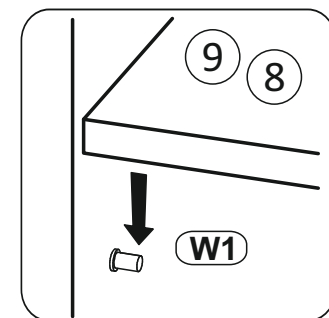

Model:

QUENTIN SKRINKA

8/10

9