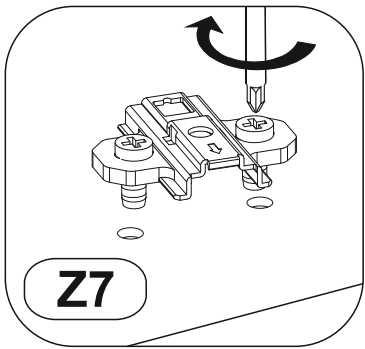

Montujte na mäkkom povrchu!
Do assembly only on a soft surface!

Model:

QUENTIN SKRINKA

2/10

1

3

x2

2