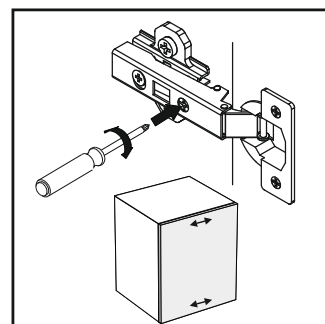

Model:

QUENTIN SKRINKA

8/10

9