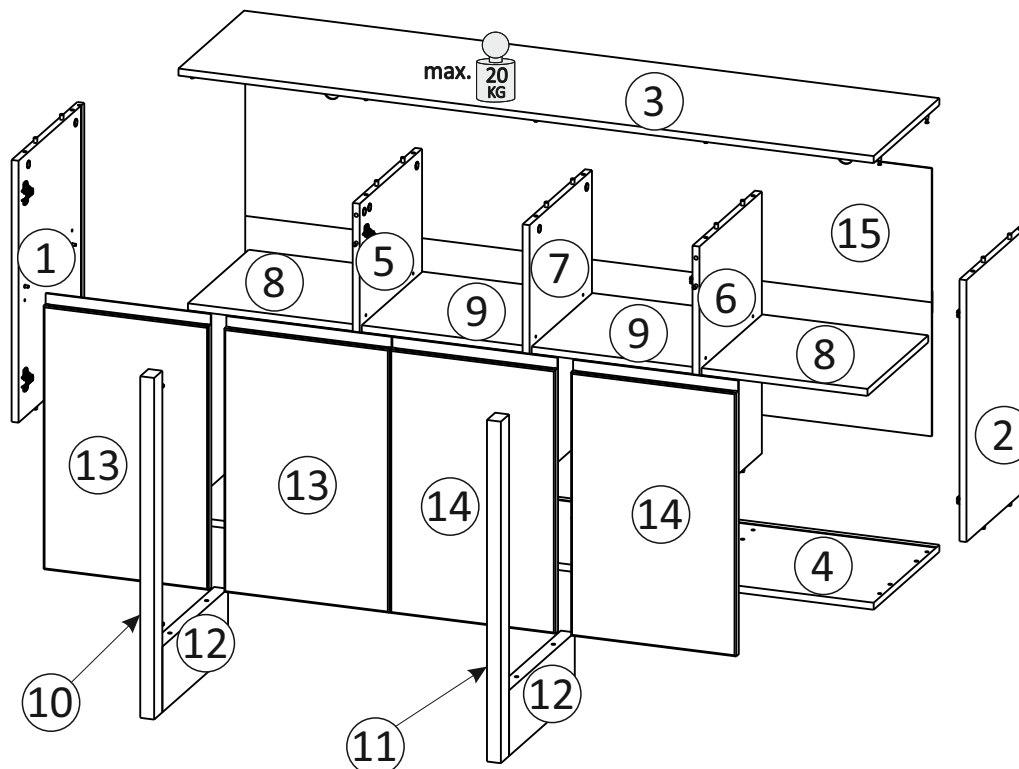

Model:

QUENTIN SKRINKA

1/10

SK

EN

MONTÁŽNY NÁVOD ASSEMBLY INSTRUCTIONS

Na montáž sú potrební
dvaja ľudia.
Two people needed
for assembly.

8 9 max. 4 KG

Montujte na mäkkom povrchu!
Do assembly only on a soft surface!

Model:

QUENTIN SKRINKA

2/10

1

3

x2

2