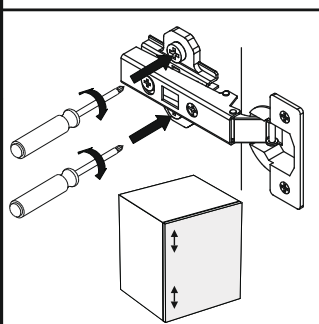

Model:

QUENTIN SKRINKA

8/10

9