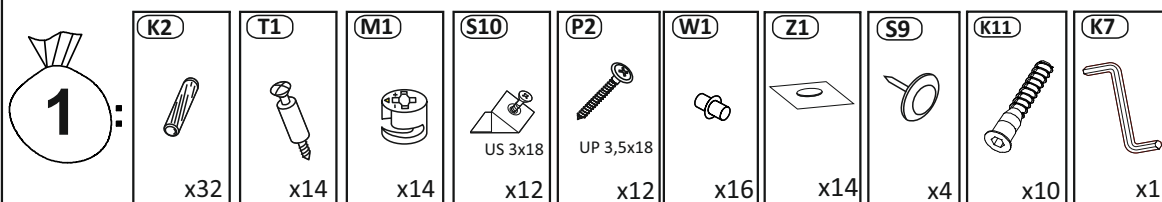

Model:

QUENTIN SKRINKA

1/10

SK

EN

MONTÁŽNY NÁVOD ASSEMBLY INSTRUCTIONS

Na montáž sú potrební
dvaja ľudia.
Two people needed
for assembly.

8 9 max. 4 KG

Montujte na mäkkom povrchu!
Do assembly only on a soft surface!

Model:

QUENTIN SKRINKA

2/10

1

3

x2

2