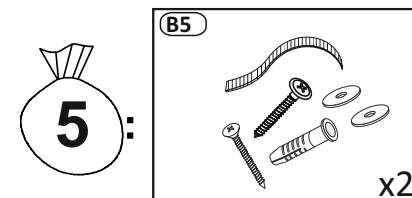

Model:

QUENTIN SKRINKA

1/10

SK

EN

MONTÁŽNY NÁVOD ASSEMBLY INSTRUCTIONS

Na montáž sú potrební
dvaja ľudia.
Two people needed
for assembly.

8 9 max. 4 KG

Pokyny pre starostlivosť!
Prosím, utierajte prachovkou
alebo mierne vlhkou handričkou.
Nepoužívajte žiadne abrazívne
čistiace prostriedky.

Care instructions!
Please wipe only with a duster or
slightly damp cloth. Do not use
any abrasive cleaning agents.

Montujte na mäkkom povrchu!
Do assembly only on a soft surface!