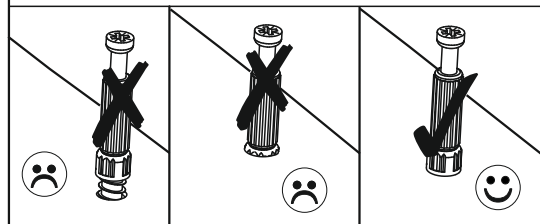

Model:

QUENTIN SKRINKA

1/10

SK

EN

MONTÁŽNY NÁVOD ASSEMBLY INSTRUCTIONS

Na montáž sú potrební
dvaja ľudia.
Two people needed
for assembly.

8 9 max. 4 KG

Montujte na mäkkom povrchu!
Do assembly only on a soft surface!

Model:

QUENTIN SKRINKA

2/10

1

3

x2

2