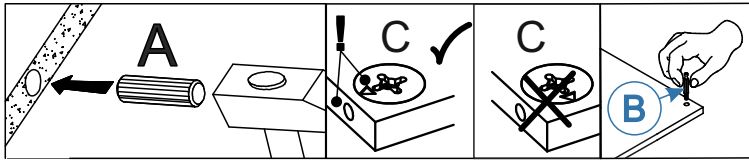

Model: Montona polica

1

2

4

3

180mm