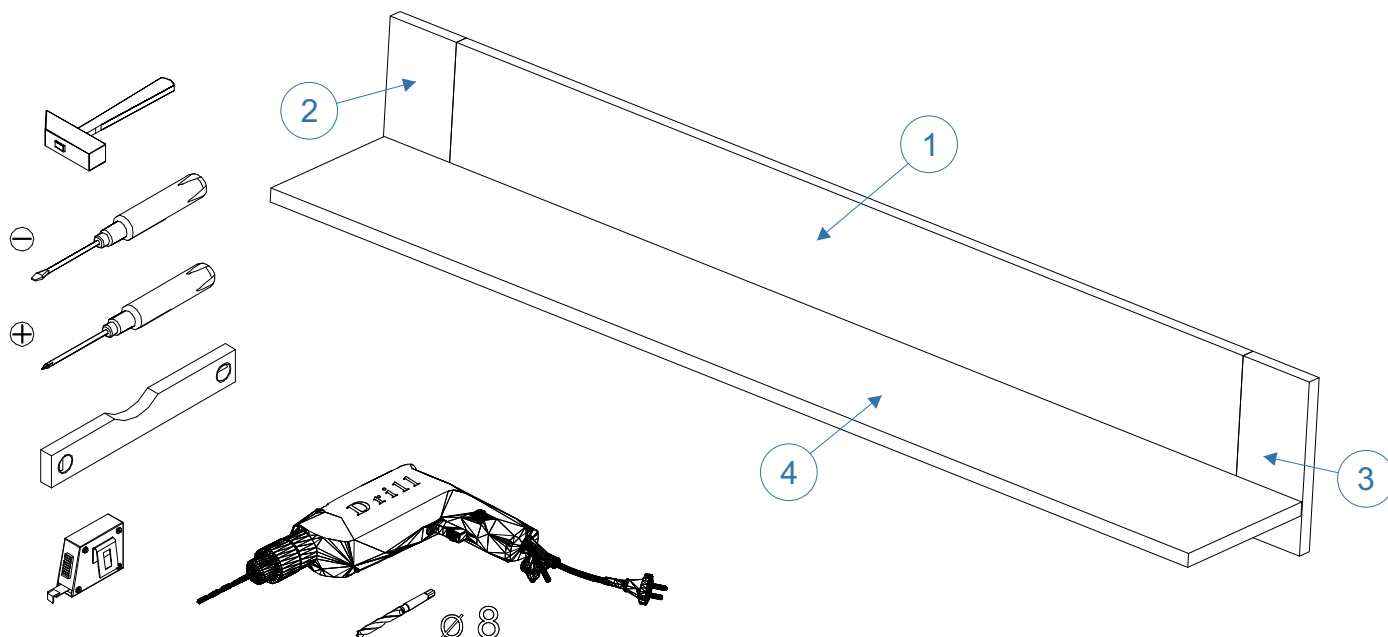

Model: Montona polica

Komponenty

Č. komp.	Dĺžka	Šírka	Množstvo	Detailné číslo
1/1	1070	200	1	1
	200	90	1	2
	200	90	1	3
	1248	184	1	4
Komponenty				

Všeobecný prehľad komponentov

A - 8	B - 4	C - 8	D1 - 7	D2 - 6
D8 L50				
K - 5	W - 3	SW - 3	I - 1	

Model: Montona polica

1

2

4

3

180mm