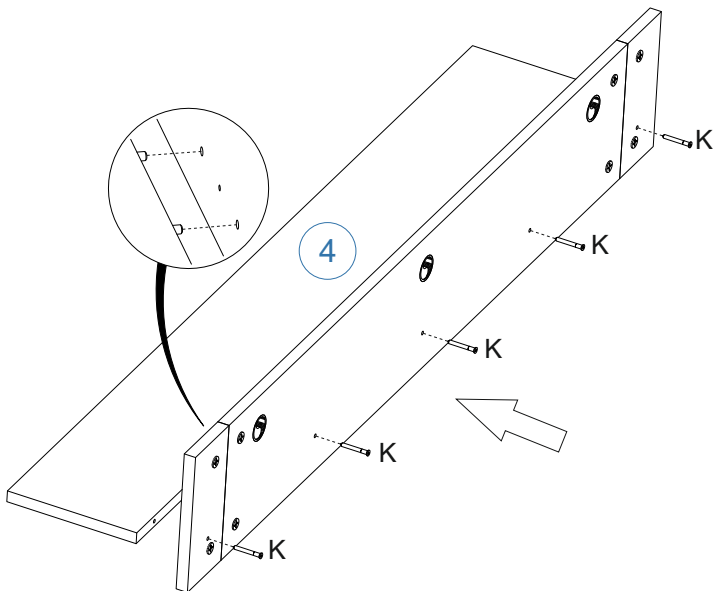

Model: Montona polica

1

2

4

3

180mm