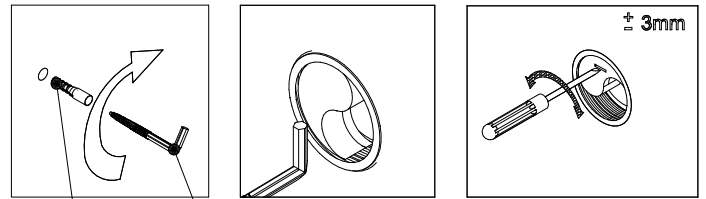

Model: Montona polica

1

2

4

3

180mm