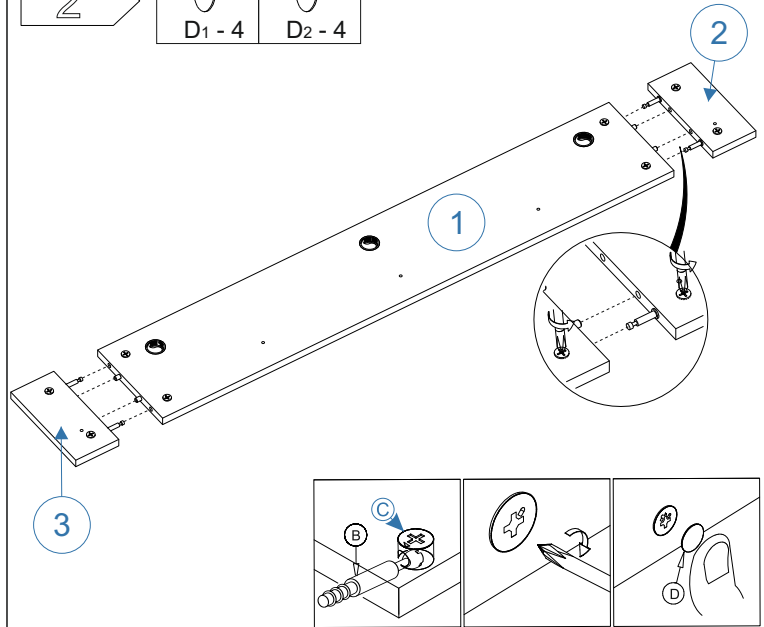

Model: Montona polica

Komponenty

Č. komp.	Dĺžka	Šírka	Množstvo	Detailné číslo
1/1	1070	200	1	1
	200	90	1	2
	200	90	1	3
	1248	184	1	4
Komponenty				

Všeobecný prehľad komponentov

A - 8	B - 4	C - 8	D1 - 7	D2 - 6
D8 L50				
K - 5	W - 3	SW - 3	I - 1	

Model: Montona polica

1

2

4

3

180mm