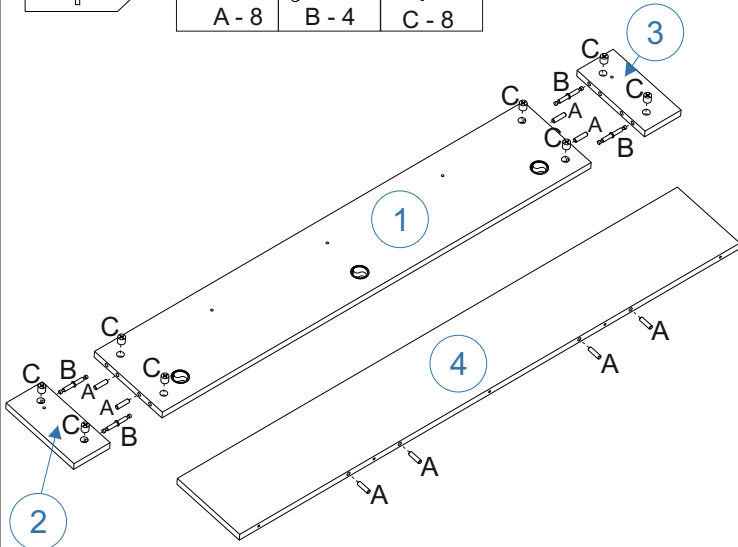

Model: Montona polica

Komponenty

Č. komp.	Dĺžka	Šírka	Množstvo	Detailné číslo
1/1	1070	200	1	1
	200	90	1	2
	200	90	1	3
	1248	184	1	4
Komponenty				

Všeobecný prehľad komponentov

A - 8	B - 4	C - 8	D1 - 7	D2 - 6
D8 L50				
K - 5	W - 3	SW - 3	I - 1	

Model: Montona polica

1

2

4

3

180mm