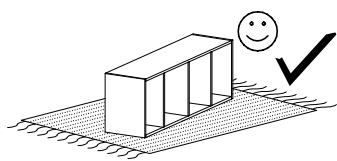

NATURE 20

Narzędzia potrzebne do montażu

UWAGA !!!

MONTOWANIE USZKODZONYCH
ELEMENTÓW POWODUJE UTRATĘ
GWARANCJI

Nr	D[mm]	S[mm]	G[mm]	Ilość
1	1200	650	48	1
2	520	85	16	2
3	520	100	16	2
4	520	100	16	2
5	1164	100	16	2
6	1164	614	16	1