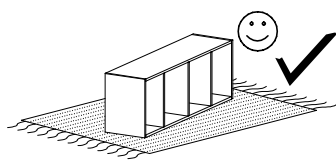

NATURE 11

Narzędzia potrzebne do montażu

UWAGA !!!

MONTOWANIE USZKODZONYCH
ELEMENTÓW POWODUJE UTRATĘ
GWARANCJI

Nr	D[mm]	S[mm]	G[mm]	Ilość
1	1200	320	16	1
2	1200	160	32	1

UWAGA !!!

Mebel zawiera
elementy drewniane

W przypadku reklamacji proszę podać numer pakowacza znajdujący się na kartonie.

A - 4 St.

B - 3 St.

C - 1 St.

I

ELEMENT OZDOBNY WYKONANY RĘCZNIE Z PRAWDZIWEGODREWNA.
ODCIEN DREWNA I OKŁAD SŁOI MOGĄ NIEZNACZNIE ODBIEGAĆ
OD PREZENTOWANYCH NA ZDJĘCIACH KATALOGOWYCH.