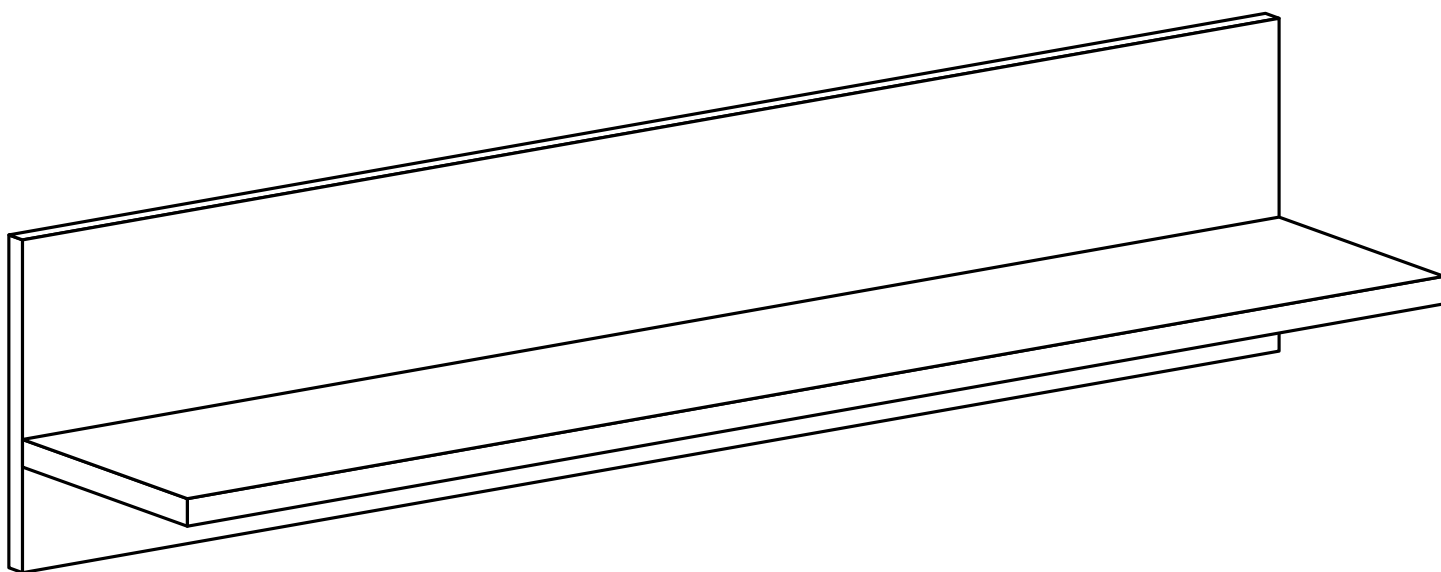

NATURE 11

Narzędzia potrzebne do montażu

UWAGA !!!

MONTOWANIE USZKODZONYCH
ELEMENTÓW POWODUJE UTRATĘ
GWARANCJI

Nr	D[mm]	S[mm]	G[mm]	Ilość
1	1200	320	16	1
2	1200	160	32	1

UWAGA !!!

Mebel zawiera
elementy drewniane

W przypadku reklamacji proszę podać numer pakowacza znajdujący się na kartonie.

A - 4 St.

B - 3 St.

C - 1 St.

I

ELEMENT OZDOBNY WYKONANY RĘCZNIE Z PRAWDZIWEGODREWNA.
ODCIEN DREWNA I OKŁAD SŁOI MOGĄ NIEZNACZNIE ODBIEGAĆ
OD PREZENTOWANYCH NA ZDJĘCIACH KATALOGOWYCH.