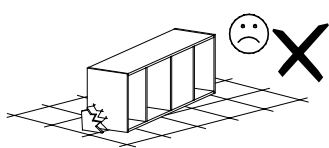

NATURE 11

Narzędzia potrzebne do montażu

UWAGA !!!

MONTOWANIE USZKODZONYCH
ELEMENTÓW POWODUJE UTRATĘ
GWARANCJI

Nr	D[mm]	S[mm]	G[mm]	Ilość
1	1200	320	16	1
2	1200	160	32	1

UWAGA !!!

Mebel zawiera
elementy drewniane

W przypadku reklamacji proszę podać numer pakowacza znajdujący się na kartonie.

A - 4 St.

B - 3 St.

C - 1 St.

I

ELEMENT OZDOBNY WYKONANY RĘCZNIE Z PRAWDZIWEGODREWNA.
ODCIEN DREWNA I OKŁAD SŁOI MOGĄ NIEZNACZNIE ODBIEGAĆ
OD PREZENTOWANYCH NA ZDJĘCIACH KATALOGOWYCH.