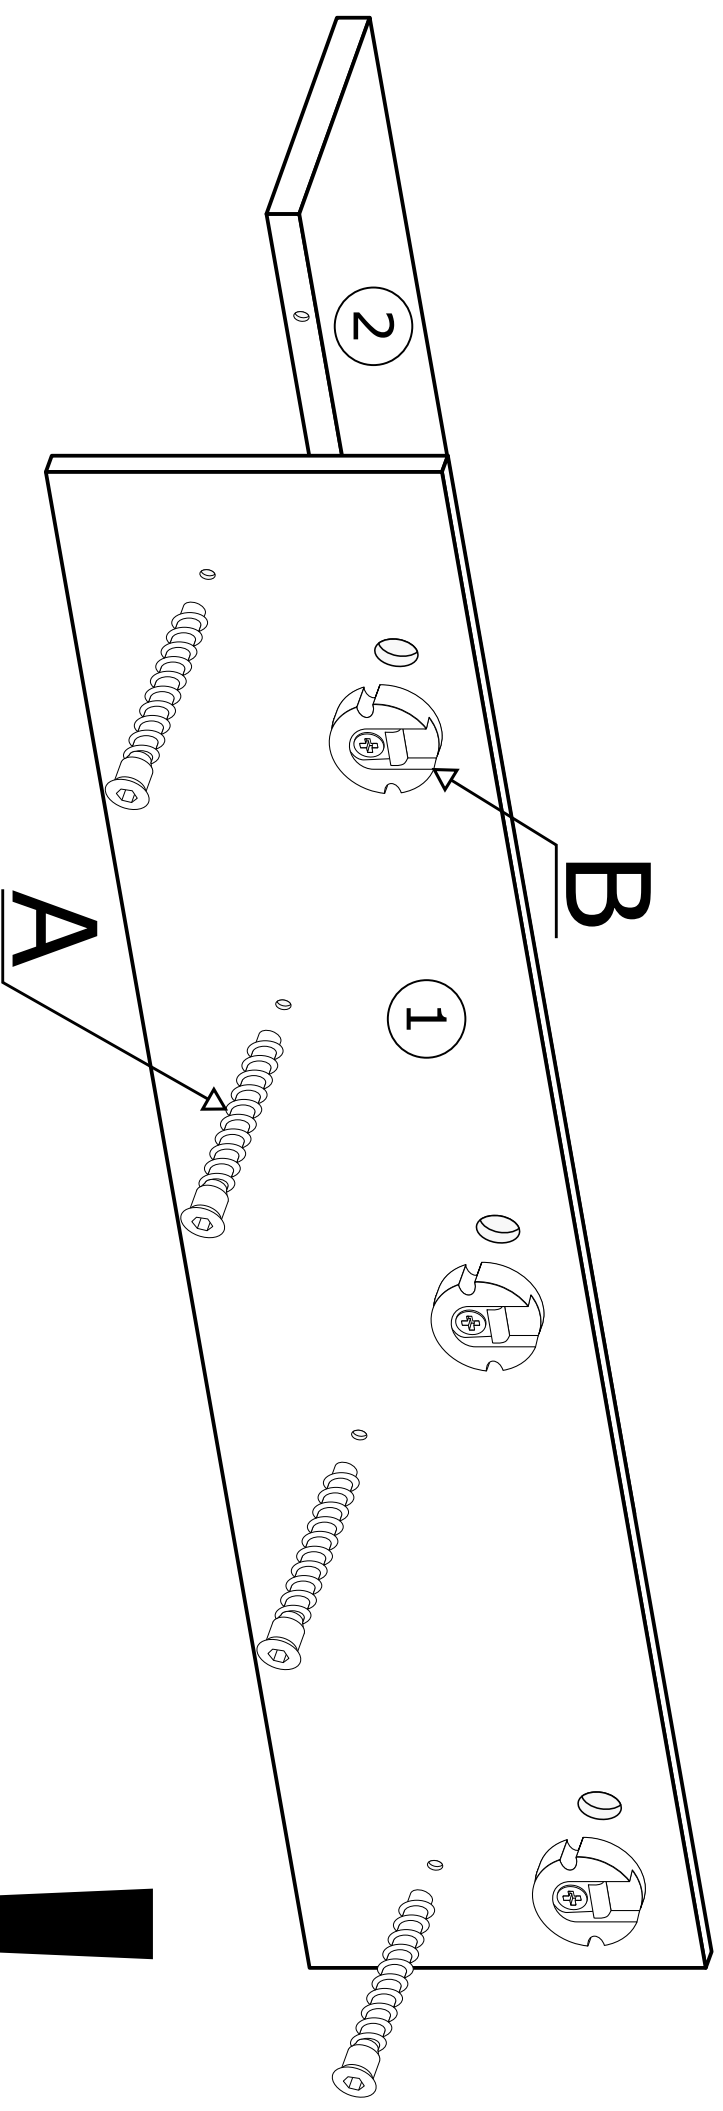

NATURE 11

Narzędzia potrzebne do montażu

UWAGA !!!

MONTOWANIE USZKODZONYCH
ELEMENTÓW POWODUJE UTRATĘ
GWARANCJI

Nr	D[mm]	S[mm]	G[mm]	Ilość
1	1200	320	16	1
2	1200	160	32	1

UWAGA !!!

Mebel zawiera
elementy drewniane

W przypadku reklamacji proszę podać numer pakowacza znajdujący się na kartonie.

A - 4 St.

B - 3 St.

C - 1 St.

I

ELEMENT OZDOBNY WYKONANY RĘCZNIE Z PRAWDZIWEGODREWNA.
ODCIEN DREWNA I OKŁAD SŁOI MOGĄ NIEZNACZNIE ODBIEGAĆ
OD PREZENTOWANYCH NA ZDJĘCIACH KATALOGOWYCH.