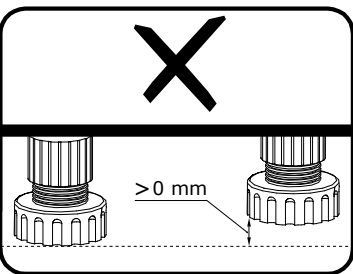

KENNY 16

Narzędzia potrzebne do montażu

UWAGA !!!

MONTOWANIE USZKODZONYCH
ELEMENTÓW POWODUJE UTRATĘ
GWARANCJI

Nr	D[mm]	S[mm]	G[mm]	Ilość
1	625	625	65	1
2	625	625	65	1
3	1835	268	16	1
4	1835	268	16	1
5	1835	195	16	1
6	578	578	16	3
7	578	578	16	1
8	1860	468	2,5	2
9	1005	443	16	1
10	773	443	16	1

UWAGA !!!

Mebel zawiera
elementy drewniane

W przypadku reklamacji proszę podać numer pakowacza znajdujący się na kartonie.

I

II

80X 

Meble zawierają elementy drewniane, których barwa i układ słoików są uzależnione od wielu czynników, dlatego mogą występować różnice w fakturze i barwie co nie stanowi wady produktu i nie wpływa na jego jakość, trwałość i funkcjonalność.

Listwy drewniane mogą ujawniać niewielkie zmiany w kształcie i wymiarach wywołane specyficznymi warunkami eksploatacji takimi jak: wilgotność, różnice temperatur, etc.

III

IV