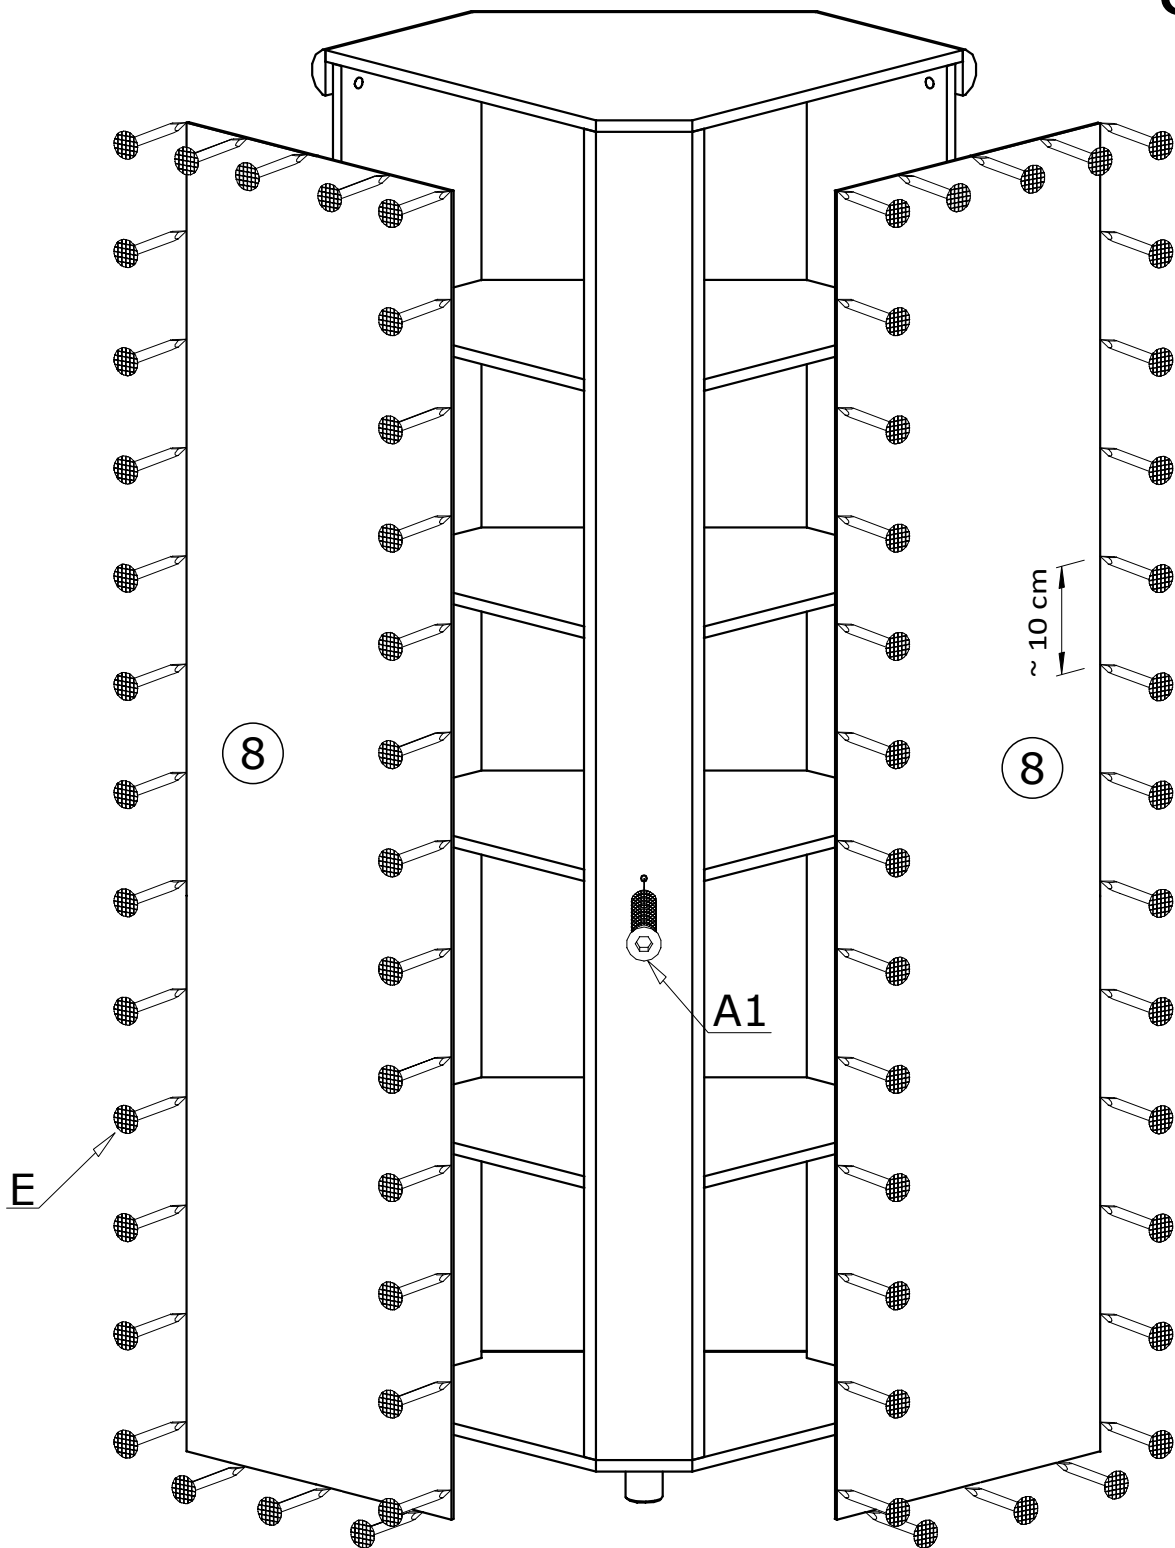

KENNY 16

Narzędzia potrzebne do montażu

UWAGA !!!

MONTOWANIE USZKODZONYCH
ELEMENTÓW POWODUJE UTRATĘ
GWARANCJI

Nr	D[mm]	S[mm]	G[mm]	Ilość
1	625	625	65	1
2	625	625	65	1
3	1835	268	16	1
4	1835	268	16	1
5	1835	195	16	1
6	578	578	16	3
7	578	578	16	1
8	1860	468	2,5	2
9	1005	443	16	1
10	773	443	16	1

UWAGA !!!

Mebel zawiera
elementy drewniane

W przypadku reklamacji proszę podać numer pakowacza znajdujący się na kartonie.

I

II

80X 

Meble zawierają elementy drewniane, których barwa i układ słoików są uzależnione od wielu czynników, dlatego mogą występować różnice w fakturze i barwie co nie stanowi wady produktu i nie wpływa na jego jakość, trwałość i funkcjonalność.

Listwy drewniane mogą ujawniać niewielkie zmiany w kształcie i wymiarach wywołane specyficznymi warunkami eksploatacji takimi jak: wilgotność, różnice temperatur, etc.

III

IV