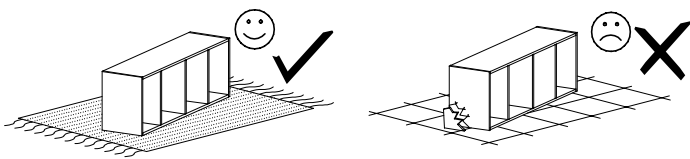

KENNY 16

Narzędzia potrzebne do montażu

UWAGA !!!

MONTOWANIE USZKODZONYCH
ELEMENTÓW POWODUJE UTRATĘ
GWARANCJI

Nr	D[mm]	S[mm]	G[mm]	Ilość
1	625	625	65	1
2	625	625	65	1
3	1835	268	16	1
4	1835	268	16	1
5	1835	195	16	1
6	578	578	16	3
7	578	578	16	1
8	1860	468	2,5	2
9	1005	443	16	1
10	773	443	16	1

UWAGA !!!

Mebel zawiera
elementy drewniane

W przypadku reklamacji proszę podać numer pakowacza znajdujący się na kartonie.

I

II

80X 

Meble zawierają elementy drewniane, których barwa i układ słoików są uzależnione od wielu czynników, dlatego mogą występować różnice w fakturze i barwie co nie stanowi wady produktu i nie wpływa na jego jakość, trwałość i funkcjonalność.

Listwy drewniane mogą ujawniać niewielkie zmiany w kształcie i wymiarach wywołane specyficznymi warunkami eksploatacji takimi jak: wilgotność, różnice temperatur, etc.

III

IV