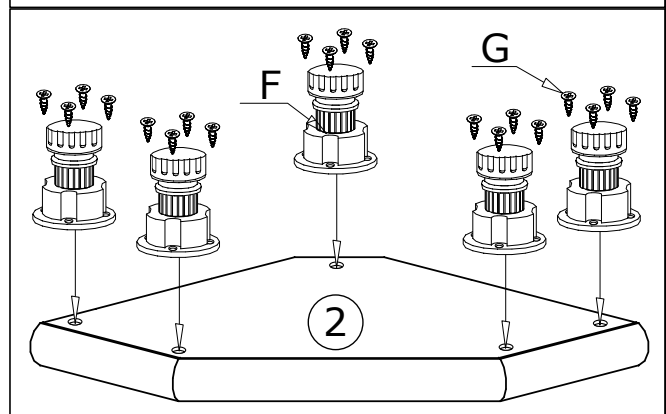

KENNY 16

Narzędzia potrzebne do montażu

UWAGA !!!

MONTOWANIE USZKODZONYCH
ELEMENTÓW POWODUJE UTRATĘ
GWARANCJI

Nr	D[mm]	S[mm]	G[mm]	Ilość
1	625	625	65	1
2	625	625	65	1
3	1835	268	16	1
4	1835	268	16	1
5	1835	195	16	1
6	578	578	16	3
7	578	578	16	1
8	1860	468	2,5	2
9	1005	443	16	1
10	773	443	16	1

UWAGA !!!

Mebel zawiera
elementy drewniane

W przypadku reklamacji proszę podać numer pakowacza znajdujący się na kartonie.

I

II

80X 

Meble zawierają elementy drewniane, których barwa i układ słoików są uzależnione od wielu czynników, dlatego mogą występować różnice w fakturze i barwie co nie stanowi wady produktu i nie wpływa na jego jakość, trwałość i funkcjonalność.

Listwy drewniane mogą ujawniać niewielkie zmiany w kształcie i wymiarach wywołane specyficznymi warunkami eksploatacji takimi jak: wilgotność, różnice temperatur, etc.

III

IV