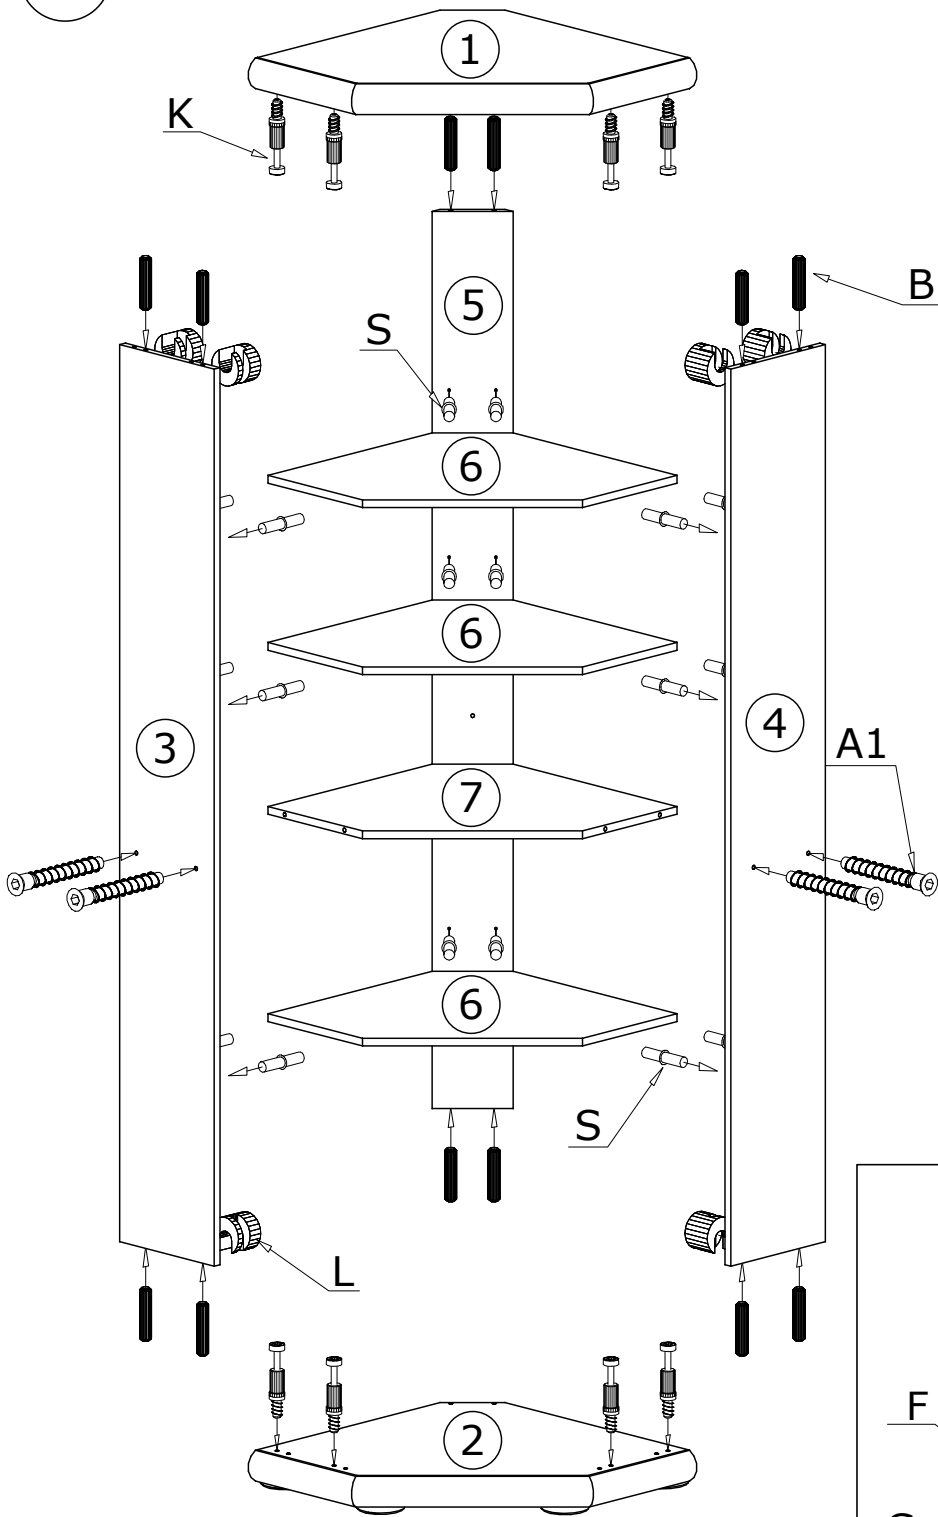

KENNY 16

Narzędzia potrzebne do montażu

UWAGA !!!

MONTOWANIE USZKODZONYCH
ELEMENTÓW POWODUJE UTRATĘ
GWARANCJI

Nr	D[mm]	S[mm]	G[mm]	Ilość
1	625	625	65	1
2	625	625	65	1
3	1835	268	16	1
4	1835	268	16	1
5	1835	195	16	1
6	578	578	16	3
7	578	578	16	1
8	1860	468	2,5	2
9	1005	443	16	1
10	773	443	16	1

UWAGA !!!

Mebel zawiera
elementy drewniane

W przypadku reklamacji proszę podać numer pakowacza znajdujący się na kartonie.

I

II

80X 

Meble zawierają elementy drewniane, których barwa i układ słoików są uzależnione od wielu czynników, dlatego mogą występować różnice w fakturze i barwie co nie stanowi wady produktu i nie wpływa na jego jakość, trwałość i funkcjonalność.

Listwy drewniane mogą ujawniać niewielkie zmiany w kształcie i wymiarach wywołane specyficznymi warunkami eksploatacji takimi jak: wilgotność, różnice temperatur, etc.

III

IV