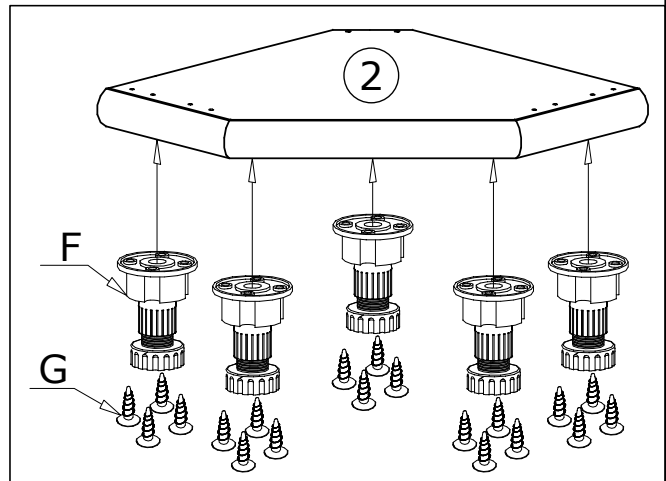

KENNY 16

Narzędzia potrzebne do montażu

UWAGA !!!

MONTOWANIE USZKODZONYCH
ELEMENTÓW POWODUJE UTRATĘ
GWARANCJI

Nr	D[mm]	S[mm]	G[mm]	Ilość
1	625	625	65	1
2	625	625	65	1
3	1835	268	16	1
4	1835	268	16	1
5	1835	195	16	1
6	578	578	16	3
7	578	578	16	1
8	1860	468	2,5	2
9	1005	443	16	1
10	773	443	16	1

UWAGA !!!

Mebel zawiera
elementy drewniane

W przypadku reklamacji proszę podać numer pakowacza znajdujący się na kartonie.

I

II

80X 

Meble zawierają elementy drewniane, których barwa i układ słoików są uzależnione od wielu czynników, dlatego mogą występować różnice w fakturze i barwie co nie stanowi wady produktu i nie wpływa na jego jakość, trwałość i funkcjonalność.