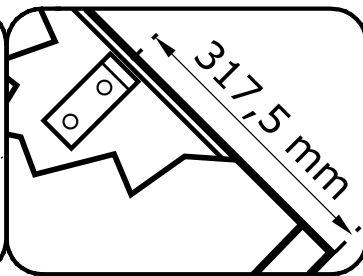

UWAGA !!!

Mebel zawiera
elementy drewniane

W przypadku reklamacji proszę podać numer pakowacza znajdujący się na kartonie.

I

II

80X 

Meble zawierają elementy drewniane, których barwa i układ słoików są uzależnione od wielu czynników, dlatego mogą występować różnice w fakturze i barwie co nie stanowi wady produktu i nie wpływa na jego jakość, trwałość i funkcjonalność.

Listwy drewniane mogą ujawniać niewielkie zmiany w kształcie i wymiarach wywołane specyficznymi warunkami eksploatacji takimi jak: wilgotność, różnice temperatur, etc.

III

IV