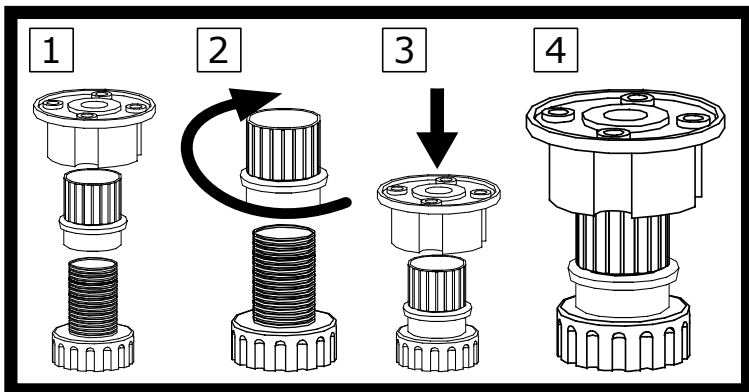

KENNY 16

Narzędzia potrzebne do montażu

UWAGA !!!

MONTOWANIE USZKODZONYCH
ELEMENTÓW POWODUJE UTRATĘ
GWARANCJI

Nr	D[mm]	S[mm]	G[mm]	Ilość
1	625	625	65	1
2	625	625	65	1
3	1835	268	16	1
4	1835	268	16	1
5	1835	195	16	1
6	578	578	16	3
7	578	578	16	1
8	1860	468	2,5	2
9	1005	443	16	1
10	773	443	16	1

UWAGA !!!

Mebel zawiera
elementy drewniane

W przypadku reklamacji proszę podać numer pakowacza znajdujący się na kartonie.

I

II

80X 

Meble zawierają elementy drewniane, których barwa i układ słoików są uzależnione od wielu czynników, dlatego mogą występować różnice w fakturze i barwie co nie stanowi wady produktu i nie wpływa na jego jakość, trwałość i funkcjonalność.

Listwy drewniane mogą ujawniać niewielkie zmiany w kształcie i wymiarach wywołane specyficznymi warunkami eksploatacji takimi jak: wilgotność, różnice temperatur, etc.

III

IV