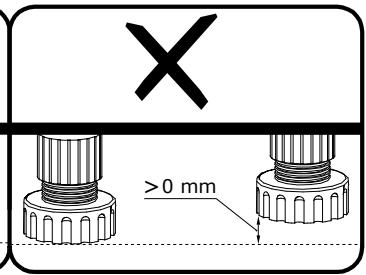

KENNY 16

Narzędzia potrzebne do montażu

UWAGA !!!

MONTOWANIE USZKODZONYCH
ELEMENTÓW POWODUJE UTRATĘ
GWARANCJI

Nr	D[mm]	S[mm]	G[mm]	Ilość
1	625	625	65	1
2	625	625	65	1
3	1835	268	16	1
4	1835	268	16	1
5	1835	195	16	1
6	578	578	16	3
7	578	578	16	1
8	1860	468	2,5	2
9	1005	443	16	1
10	773	443	16	1

UWAGA !!!

Mebel zawiera
elementy drewniane

W przypadku reklamacji proszę podać numer pakowacza znajdujący się na kartonie.

I

II

80X 

Meble zawierają elementy drewniane, których barwa i układ słoików są uzależnione od wielu czynników, dlatego mogą występować różnice w fakturze i barwie co nie stanowi wady produktu i nie wpływa na jego jakość, trwałość i funkcjonalność.

Listwy drewniane mogą ujawniać niewielkie zmiany w kształcie i wymiarach wywołane specyficznymi warunkami eksploatacji takimi jak: wilgotność, różnice temperatur, etc.

III

IV