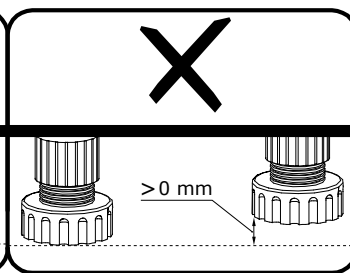

KENNY 05

Narzędzia potrzebne do montażu

UWAGA !!!

MONTOWANIE USZKODZONYCH
ELEMENTÓW POWODUJE UTRATĘ
GWARANCJI

Nr	D[mm]	S[mm]	G[mm]	Ilość
1	870	450	65	1
2	870	450	65	1
3	1835	410	16	1
4	1835	410	16	1
5	777	410	16	1
6	777	380	16	3
7	1860	800	2,5	1
8	771	400	16	1
9	771	400	16	1

UWAGA !!!
Mebel zawiera
elementy drewniane

W przypadku reklamacji proszę podać numer pakowacza znajdujący się na kartonie.

I

II

70X 

Meble zawierają elementy drewniane, których barwa i układ słoików są uzależnione od wielu czynników, dlatego mogą występować różnice w fakturze i barwie co nie stanowi wady produktu i nie wpływa na jego jakość, trwałość i funkcjonalność.

Listwy drewniane mogą ujawniać niewielkie zmiany w kształcie i wymiarach wywołane specyficznymi warunkami eksploatacji takimi jak: wilgotność, różnice temperatur, etc.

IV

III