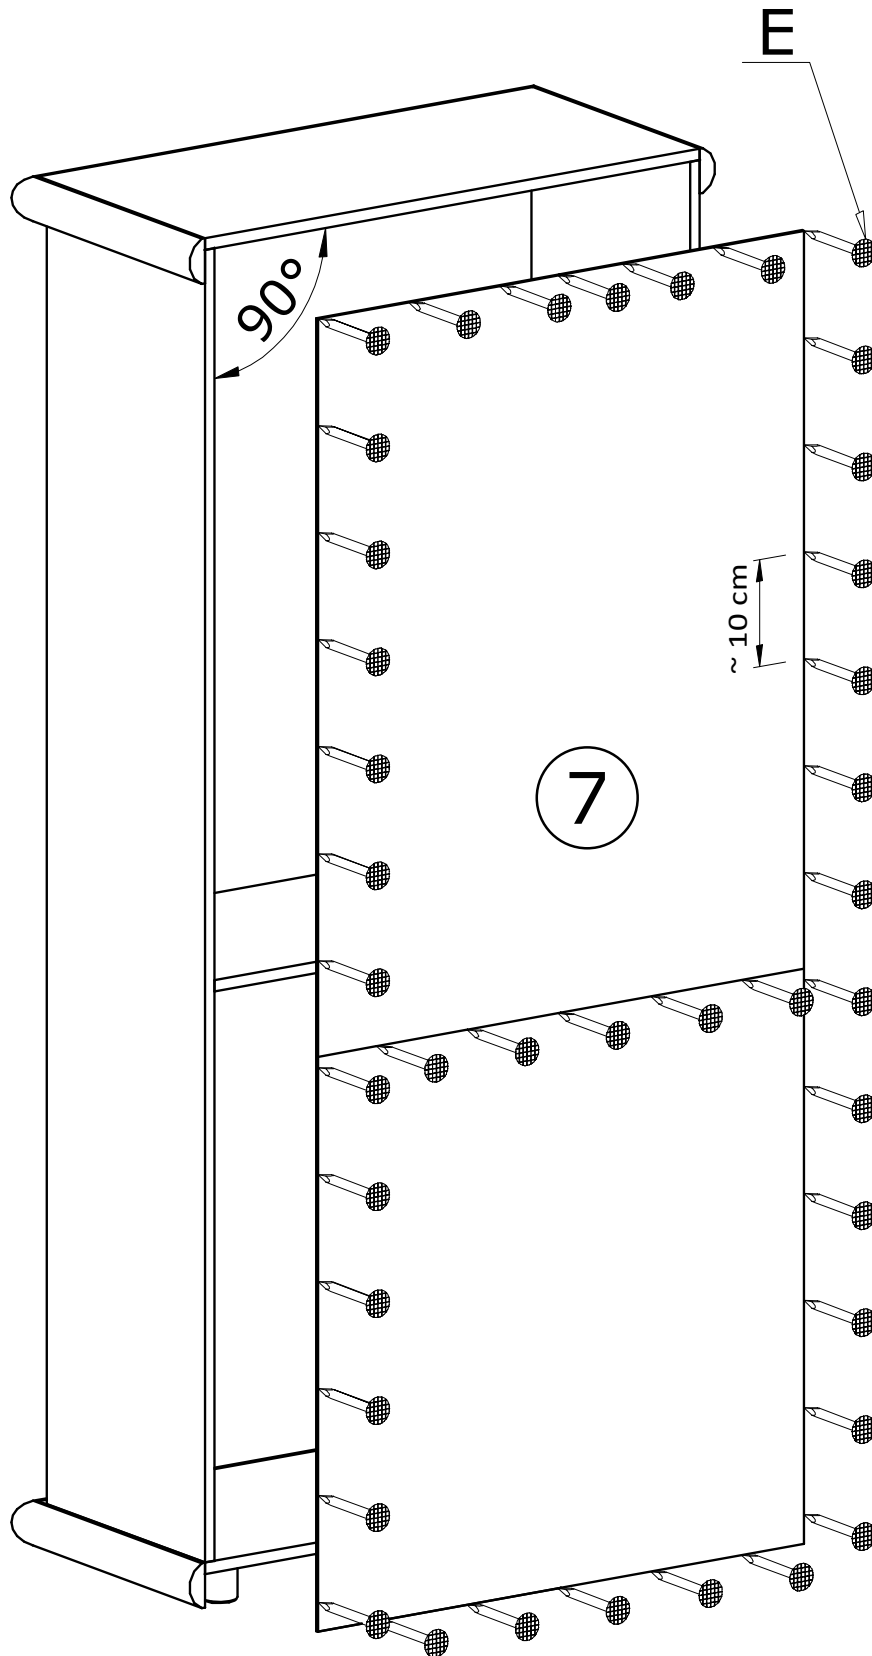

KENNY 05

Narzędzia potrzebne do montażu

UWAGA !!!

MONTOWANIE USZKODZONYCH
ELEMENTÓW POWODUJE UTRATĘ
GWARANCJI

Nr	D[mm]	S[mm]	G[mm]	Ilość
1	870	450	65	1
2	870	450	65	1
3	1835	410	16	1
4	1835	410	16	1
5	777	410	16	1
6	777	380	16	3
7	1860	800	2,5	1
8	771	400	16	1
9	771	400	16	1

UWAGA !!!
Mebel zawiera
elementy drewniane

W przypadku reklamacji proszę podać numer pakowacza znajdujący się na kartonie.

I

II

70X 

Meble zawierają elementy drewniane, których barwa i układ słoików są uzależnione od wielu czynników, dlatego mogą występować różnice w fakturze i barwie co nie stanowi wady produktu i nie wpływa na jego jakość, trwałość i funkcjonalność.

Listwy drewniane mogą ujawniać niewielkie zmiany w kształcie i wymiarach wywołane specyficznymi warunkami eksploatacji takimi jak: wilgotność, różnice temperatur, etc.

IV

III