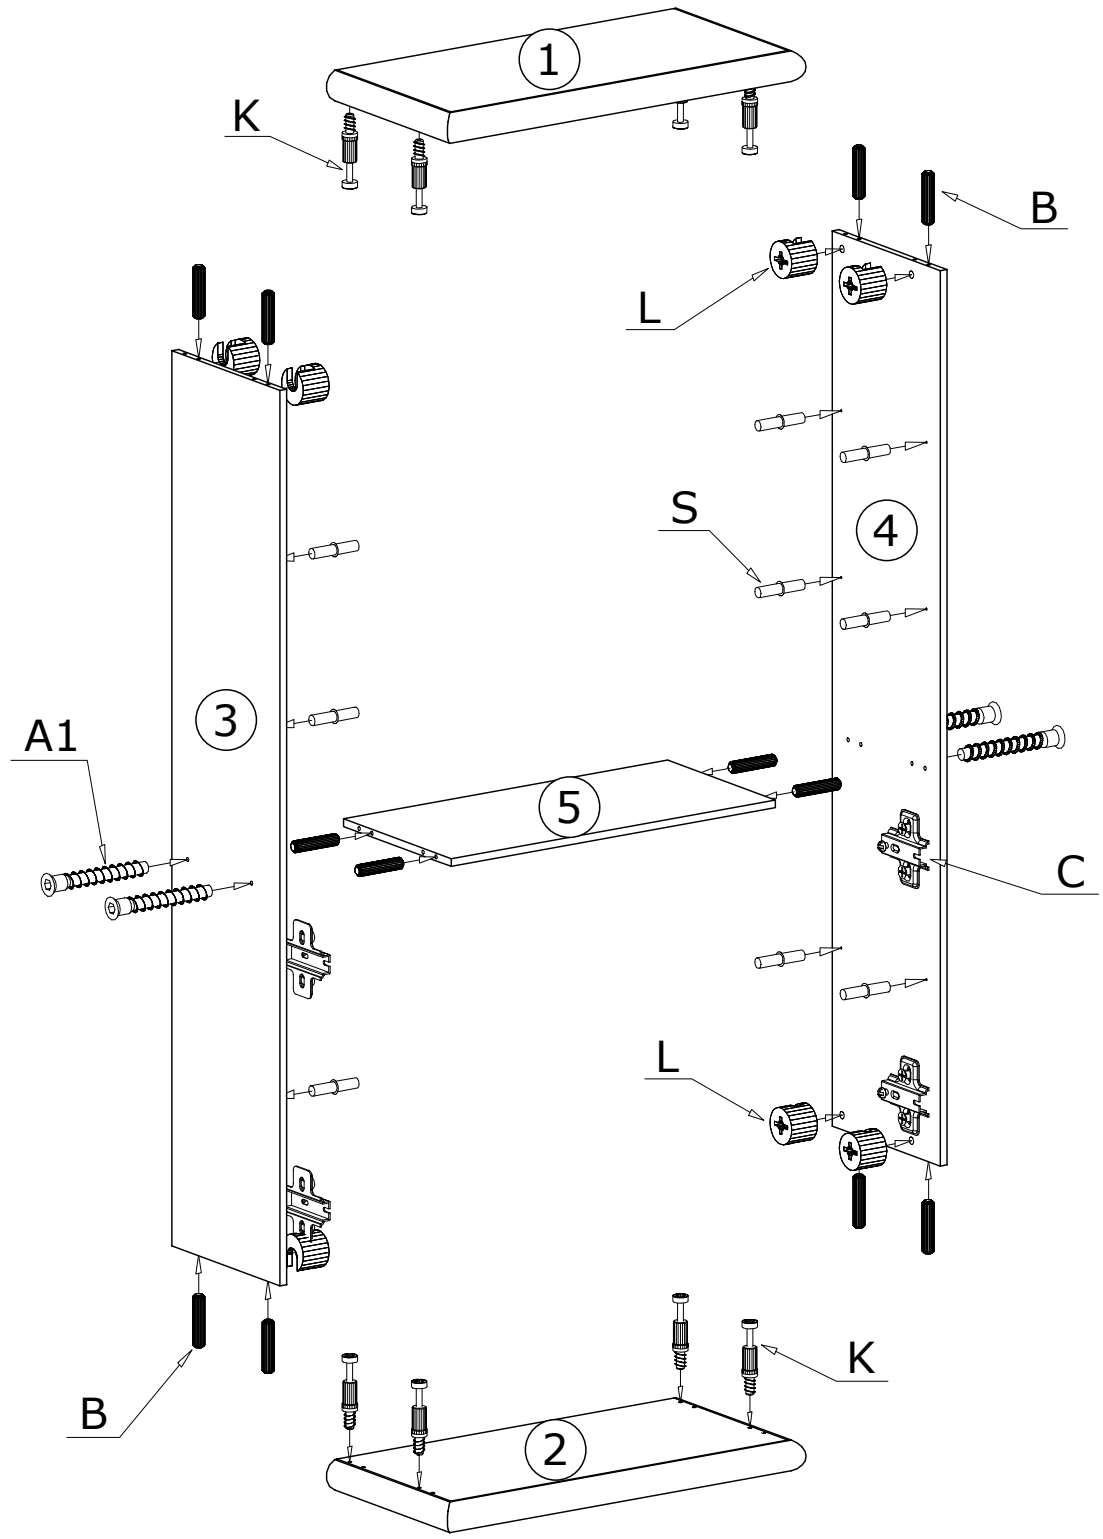

KENNY 05

Narzędzia potrzebne do montażu

UWAGA !!!

MONTOWANIE USZKODZONYCH
ELEMENTÓW POWODUJE UTRATĘ
GWARANCJI

Nr	D[mm]	S[mm]	G[mm]	Ilość
1	870	450	65	1
2	870	450	65	1
3	1835	410	16	1
4	1835	410	16	1
5	777	410	16	1
6	777	380	16	3
7	1860	800	2,5	1
8	771	400	16	1
9	771	400	16	1

UWAGA !!!
Mebel zawiera
elementy drewniane

W przypadku reklamacji proszę podać numer pakowacza znajdujący się na kartonie.

I

II

70X 

Meble zawierają elementy drewniane, których barwa i układ słoików są uzależnione od wielu czynników, dlatego mogą występować różnice w fakturze i barwie co nie stanowi wady produktu i nie wpływa na jego jakość, trwałość i funkcjonalność.

Listwy drewniane mogą ujawniać niewielkie zmiany w kształcie i wymiarach wywołane specyficznymi warunkami eksploatacji takimi jak: wilgotność, różnice temperatur, etc.

IV

III