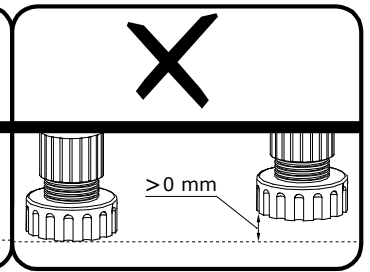

KENNY 05

Narzędzia potrzebne do montażu

UWAGA !!!

MONTOWANIE USZKODZONYCH
ELEMENTÓW POWODUJE UTRATĘ
GWARANCJI

Nr	D[mm]	S[mm]	G[mm]	Ilość
1	870	450	65	1
2	870	450	65	1
3	1835	410	16	1
4	1835	410	16	1
5	777	410	16	1
6	777	380	16	3
7	1860	800	2,5	1
8	771	400	16	1
9	771	400	16	1

UWAGA !!!
Mebel zawiera
elementy drewniane

W przypadku reklamacji proszę podać numer pakowacza znajdujący się na kartonie.

I

II

70X 

Meble zawierają elementy drewniane, których barwa i układ słoików są uzależnione od wielu czynników, dlatego mogą występować różnice w fakturze i barwie co nie stanowi wady produktu i nie wpływa na jego jakość, trwałość i funkcjonalność.

Listwy drewniane mogą ujawniać niewielkie zmiany w kształcie i wymiarach wywołane specyficznymi warunkami eksploatacji takimi jak: wilgotność, różnice temperatur, etc.

IV

III