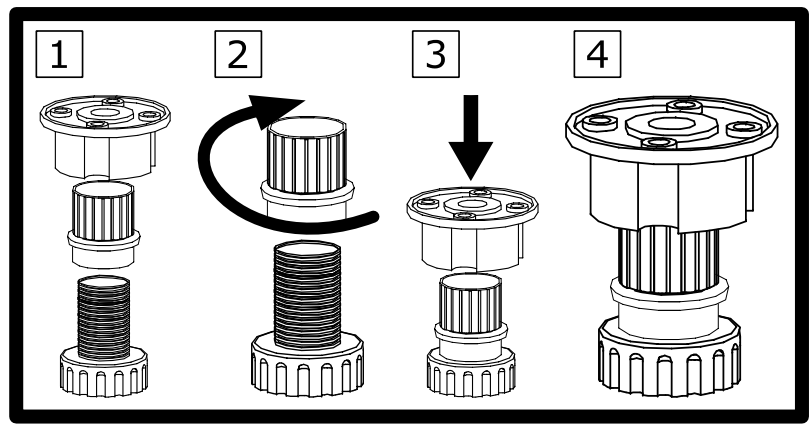

KENNY 05

Narzędzia potrzebne do montażu

UWAGA !!!

MONTOWANIE USZKODZONYCH
ELEMENTÓW POWODUJE UTRATĘ
GWARANCJI

Nr	D[mm]	S[mm]	G[mm]	Ilość
1	870	450	65	1
2	870	450	65	1
3	1835	410	16	1
4	1835	410	16	1
5	777	410	16	1
6	777	380	16	3
7	1860	800	2,5	1
8	771	400	16	1
9	771	400	16	1

UWAGA !!!
Mebel zawiera
elementy drewniane

W przypadku reklamacji proszę podać numer pakowacza znajdujący się na kartonie.

I

II

70X 

Meble zawierają elementy drewniane, których barwa i układ słoików są uzależnione od wielu czynników, dlatego mogą występować różnice w fakturze i barwie co nie stanowi wady produktu i nie wpływa na jego jakość, trwałość i funkcjonalność.