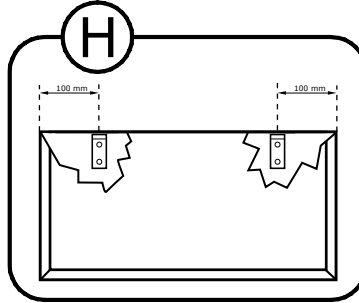

R - 1 St.
769 mm

Y - 2 St.

F - 4 St.

U - 2 St.

D - 8 St.

C - 8 St.

E - 70 St.

B - 12 St.

G - 42 St.
3,5x16 mm

Z - 1 St.

N - 4 St.
4x27 mm

I

II

70X 

Meble zawierają elementy drewniane, których barwa i układ słoju są uzależnione od wielu czynników, dlatego mogą występować różnice w fakturze i barwie co nie stanowi wady produktu i nie wpływa na jego jakość, trwałość i funkcjonalność.

Listwy drewniane mogą ujawniać niewielkie zmiany w kształcie i wymiarach wywołane specyficznymi warunkami eksploatacji takimi jak: wilgotność, różnice temperatur, etc.

IV

III