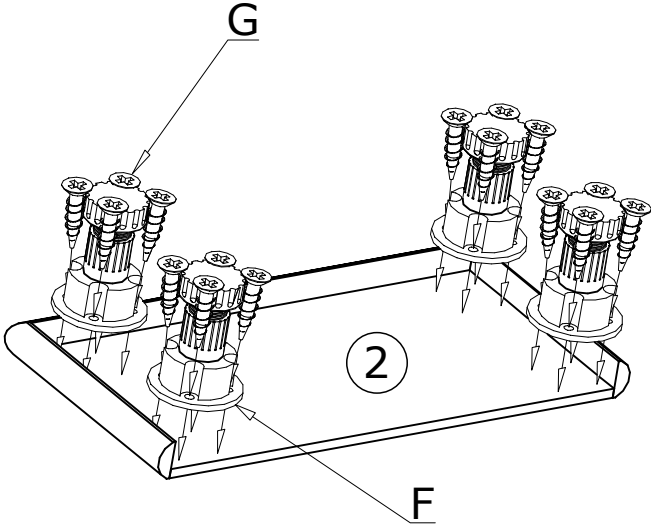

G - 42 St.
3,5x16 mm

Z - 1 St.

N - 4 St.
4x27 mm

I

II

70X 

Meble zawierają elementy drewniane, których barwa i układ słoju są uzależnione od wielu czynników, dlatego mogą występować różnice w fakturze i barwie co nie stanowi wady produktu i nie wpływa na jego jakość, trwałość i funkcjonalność.