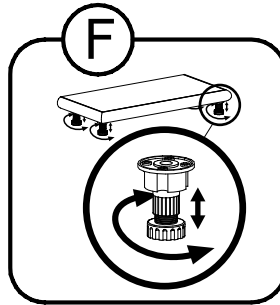

G - 42 St.
3,5x16 mm

Z - 1 St.

N - 4 St.
4x27 mm

I

II

70X 

Meble zawierają elementy drewniane, których barwa i układ słoju są uzależnione od wielu czynników, dlatego mogą występować różnice w fakturze i barwie co nie stanowi wady produktu i nie wpływa na jego jakość, trwałość i funkcjonalność.

Listwy drewniane mogą ujawniać niewielkie zmiany w kształcie i wymiarach wywołane specyficznymi warunkami eksploatacji takimi jak: wilgotność, różnice temperatur, etc.

IV

III