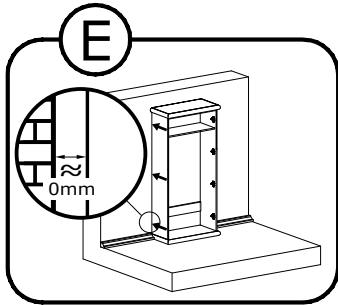

R - 1 St.
769 mm

Y - 2 St.

F - 4 St.

U - 2 St.

D - 8 St.

C - 8 St.

E - 70 St.

B - 12 St.

G - 42 St.
3,5x16 mm

Z - 1 St.

N - 4 St.
4x27 mm

I

II

70X 

Meble zawierają elementy drewniane, których barwa i układ słoju są uzależnione od wielu czynników, dlatego mogą występować różnice w fakturze i barwie co nie stanowi wady produktu i nie wpływa na jego jakość, trwałość i funkcjonalność.

Listwy drewniane mogą ujawniać niewielkie zmiany w kształcie i wymiarach wywołane specyficznymi warunkami eksploatacji takimi jak: wilgotność, różnice temperatur, etc.

IV

III