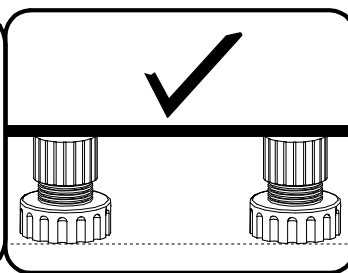

G - 42 St.
3,5x16 mm

Z - 1 St.

N - 4 St.
4x27 mm

I

II

70X 

Meble zawierają elementy drewniane, których barwa i układ słoju są uzależnione od wielu czynników, dlatego mogą występować różnice w fakturze i barwie co nie stanowi wady produktu i nie wpływa na jego jakość, trwałość i funkcjonalność.

Listwy drewniane mogą ujawniać niewielkie zmiany w kształcie i wymiarach wywołane specyficznymi warunkami eksploatacji takimi jak: wilgotność, różnice temperatur, etc.

IV

III