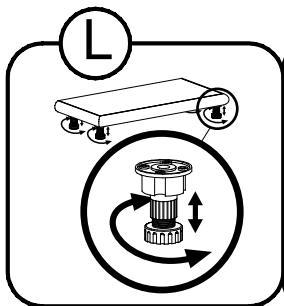

G - 42 St.
3,5x16 mm

Z - 1 St.

N - 4 St.
4x27 mm

I

II

70X 

Meble zawierają elementy drewniane, których barwa i układ słoju są uzależnione od wielu czynników, dlatego mogą występować różnice w fakturze i barwie co nie stanowi wady produktu i nie wpływa na jego jakość, trwałość i funkcjonalność.

Listwy drewniane mogą ujawniać niewielkie zmiany w kształcie i wymiarach wywołane specyficznymi warunkami eksploatacji takimi jak: wilgotność, różnice temperatur, etc.

IV

III