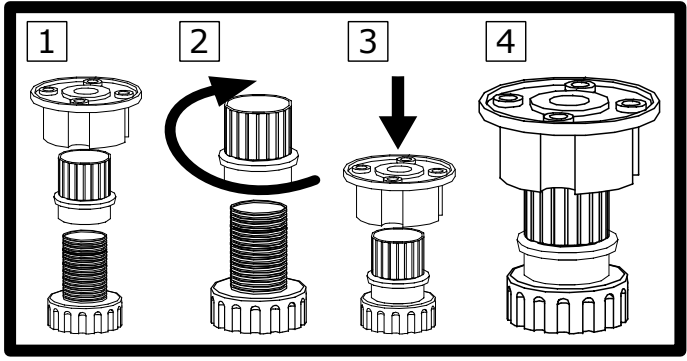

G - 42 St.
3,5x16 mm

Z - 1 St.

N - 4 St.
4x27 mm

I

II

70X 

Meble zawierają elementy drewniane, których barwa i układ słoju są uzależnione od wielu czynników, dlatego mogą występować różnice w fakturze i barwie co nie stanowi wady produktu i nie wpływa na jego jakość, trwałość i funkcjonalność.