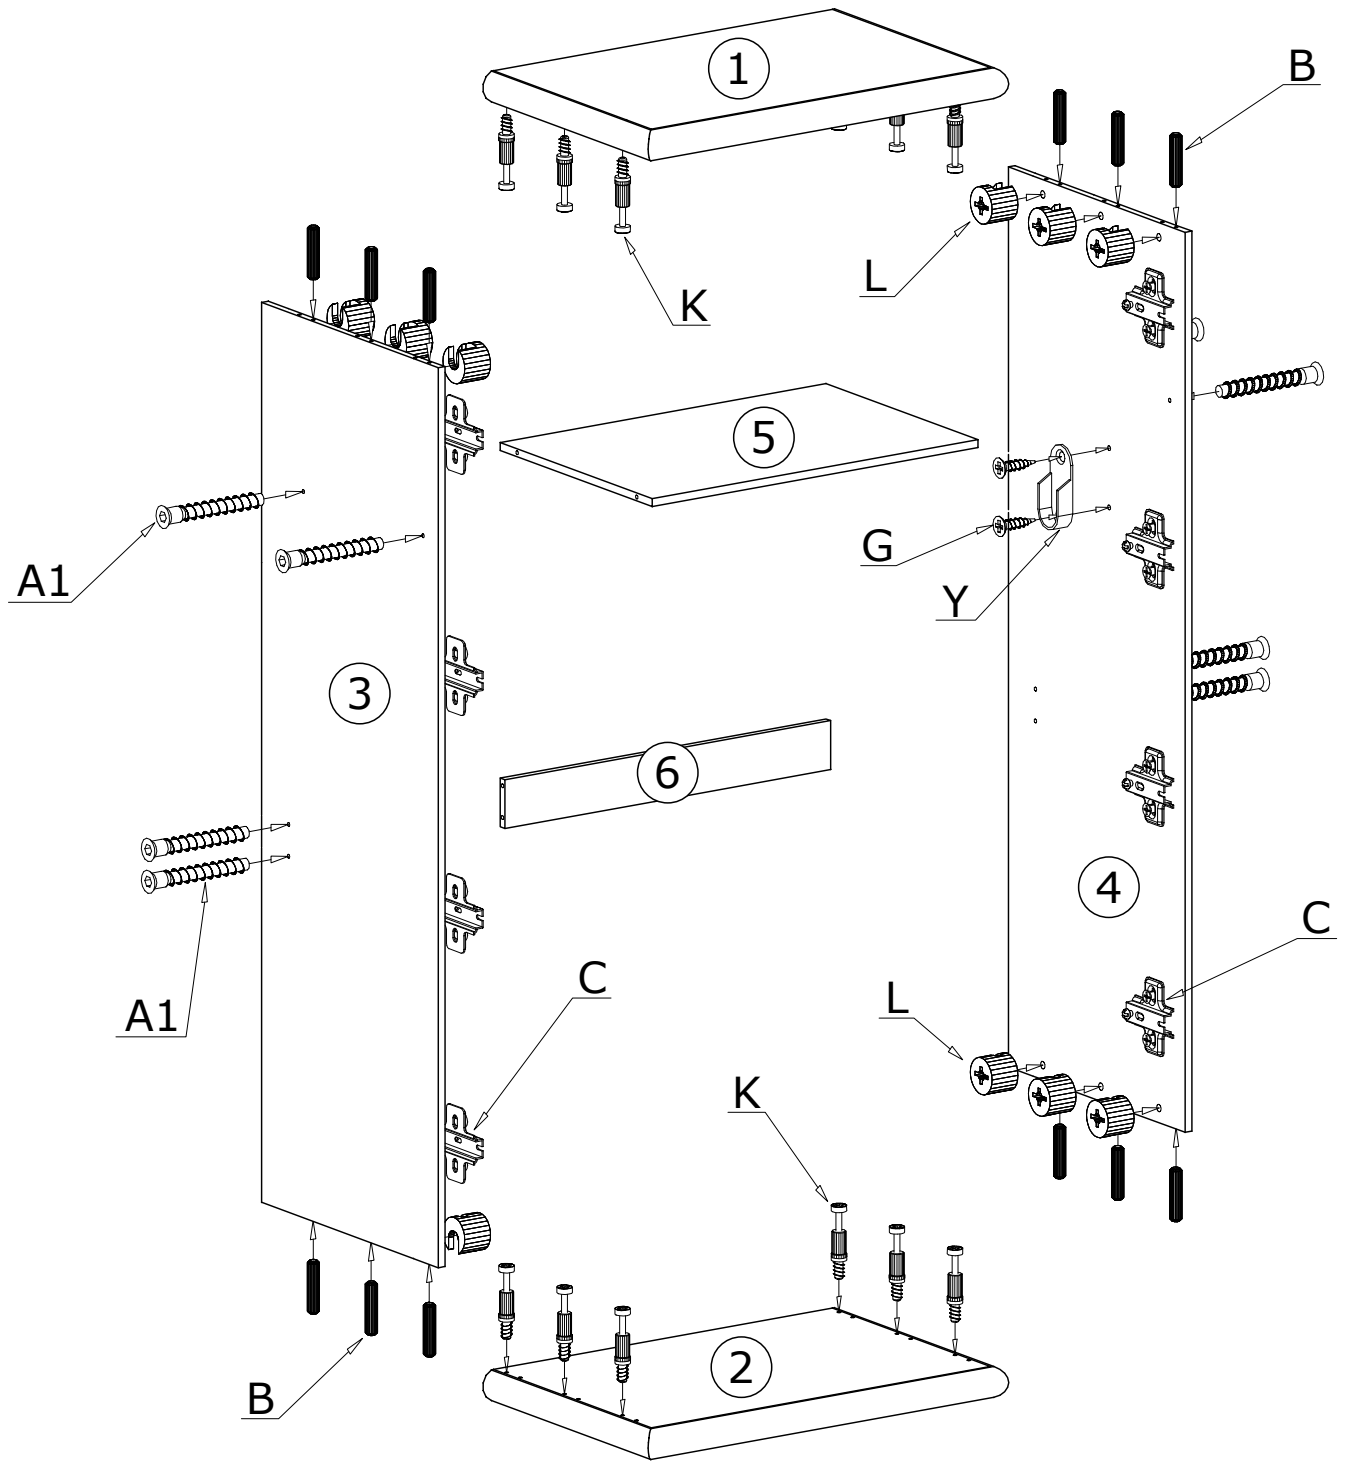

G - 42 St.
3,5x16 mm

Z - 1 St.

N - 4 St.
4x27 mm

I

II

70X 

Meble zawierają elementy drewniane, których barwa i układ słoju są uzależnione od wielu czynników, dlatego mogą występować różnice w fakturze i barwie co nie stanowi wady produktu i nie wpływa na jego jakość, trwałość i funkcjonalność.

Listwy drewniane mogą ujawniać niewielkie zmiany w kształcie i wymiarach wywołane specyficznymi warunkami eksploatacji takimi jak: wilgotność, różnice temperatur, etc.

IV

III