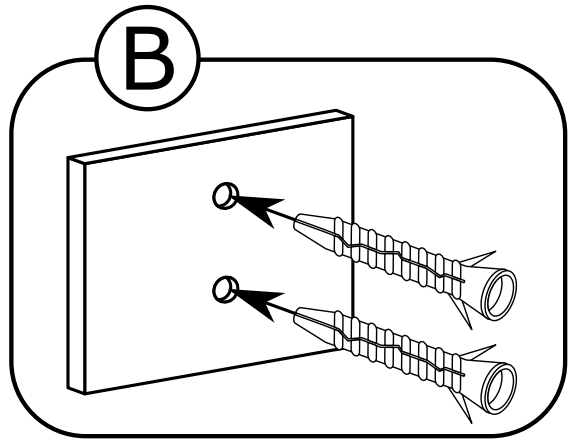

I CLAUDI 12

II

III

IV

V

VI

x60

A = B

VII

VIII

II

CALI 12

Narzędzia potrzebne do montażu

UWAGA !!!

MONTOWANIE USZKODZONYCH
ELEMENTÓW POWODUJE UTRATĘ
GWARANCJI

Nr	Nazwa elementu	D[mm]	S[mm]	G[mm]	Ilość
1	Bok Lewy	780	386	16	1
2	Bok Prawy	780	370	16	1
3	Błat Wiercony z Boku	820	406	32	2
4	Błat Wiercony od Czoła	820	406	32	2
5	Przegroda	780	402	16	1
6	Listwa	780	120	16	1
7	Półka	776	386	16	1
8	Półka	796	370	16	1
9	Kapak	820	816	2,5	1
10	Kapak	820	802	2,5	1
11	Kapak	820	300	2,5	1
12	Drzwi Lewe	772	402	16	1
13	Drzwi Środkowe	772	402	16	1
14	Drzwi z Lamelami	772	402	32	1

C - 24 St.

D - 8 St.

E - 16 St.
3,5x25 mm

F - 28 St.
3,5x16 mm

G - 2 St.

I1 - 2 St.

I2 - 2 St.

I3 - 2 St.