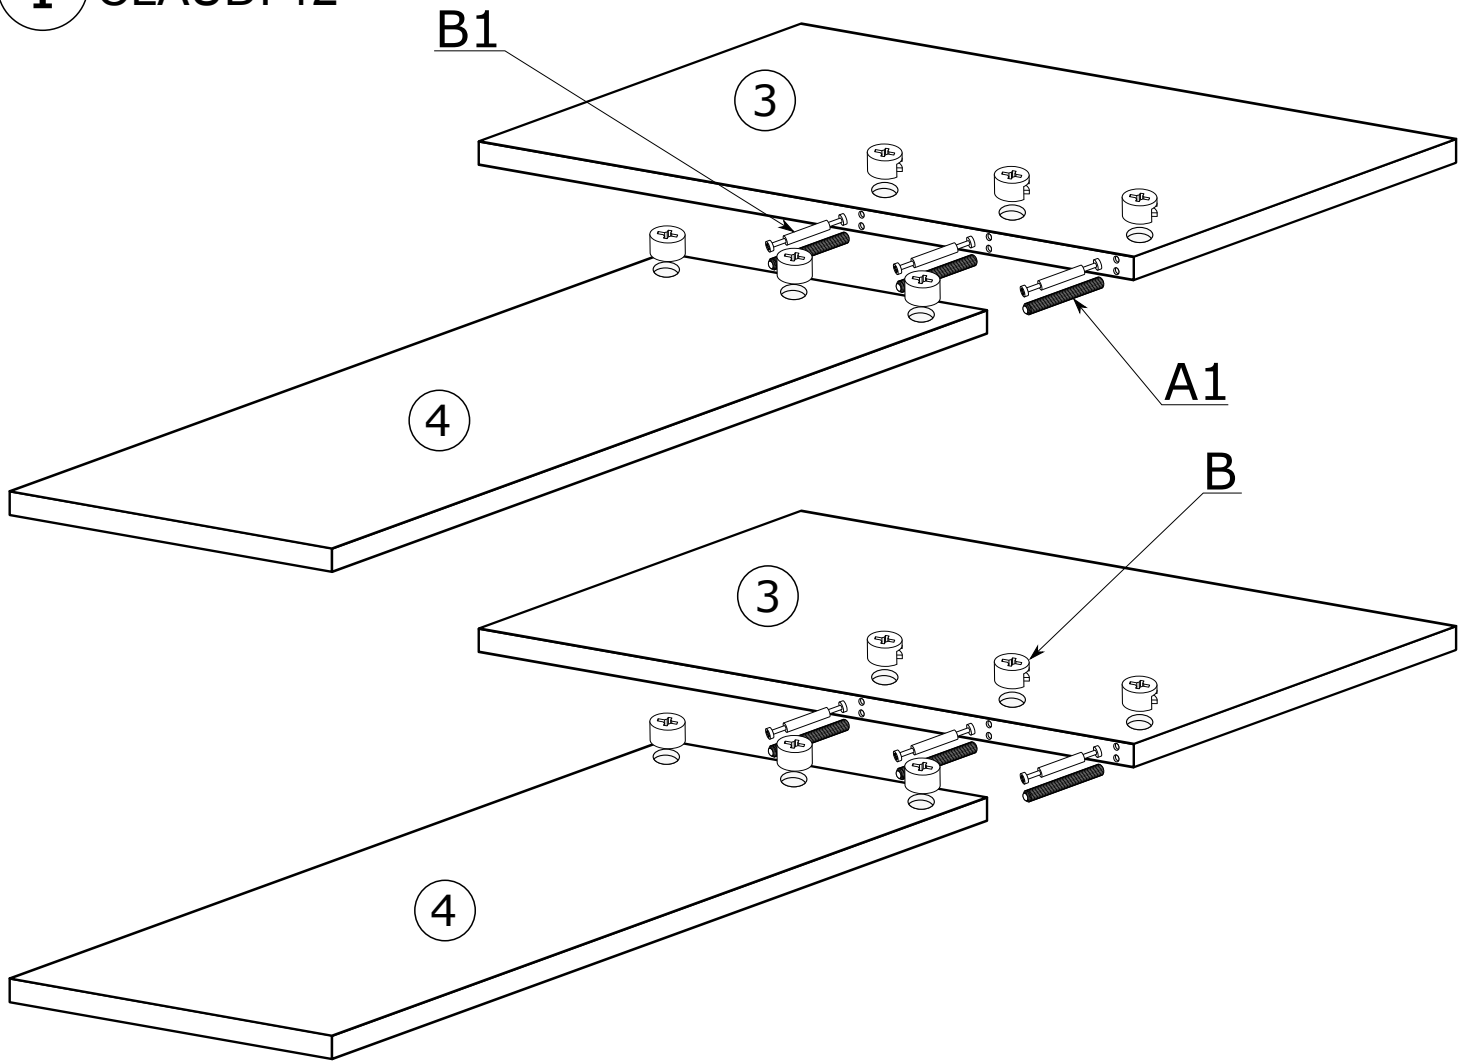

I CLAUDI 12

II

III

IV

V

VI

x60

A = B

VII

VIII

II

CALI 12

Narzędzia potrzebne do montażu

UWAGA !!!

MONTOWANIE USZKODZONYCH
ELEMENTÓW POWODUJE UTRATĘ
GWARANCJI

Nr	Nazwa elementu	D[mm]	S[mm]	G[mm]	Ilość
1	Bok Lewy	780	386	16	1
2	Bok Prawy	780	370	16	1
3	Błat Wiercony z Boku	820	406	32	2
4	Błat Wiercony od Czoła	820	406	32	2
5	Przegroda	780	402	16	1
6	Listwa	780	120	16	1
7	Półka	776	386	16	1
8	Półka	796	370	16	1
9	Kapak	820	816	2,5	1
10	Kapak	820	802	2,5	1
11	Kapak	820	300	2,5	1
12	Drzwi Lewe	772	402	16	1
13	Drzwi Środkowe	772	402	16	1
14	Drzwi z Lamelami	772	402	32	1

C - 24 St.

D - 8 St.

E - 16 St.
3,5x25 mm

F - 28 St.
3,5x16 mm

G - 2 St.

I1 - 2 St.

I2 - 2 St.

I3 - 2 St.