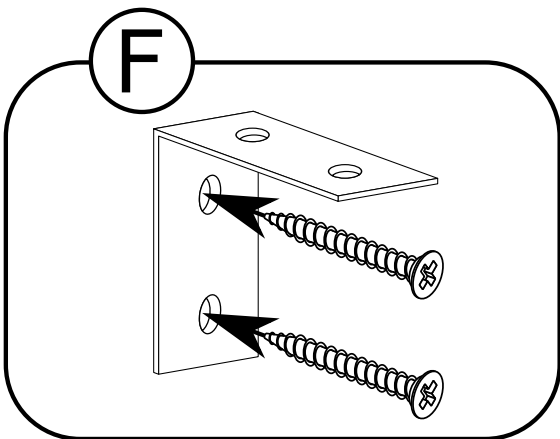

I CLAUDI 12

II

III

IV

V

VI

x60

A = B

VII

VIII

II

CALI 12

Narzędzia potrzebne do montażu

UWAGA !!!

MONTOWANIE USZKODZONYCH
ELEMENTÓW POWODUJE UTRATĘ
GWARANCJI

Nr	Nazwa elementu	D[mm]	S[mm]	G[mm]	Ilość
1	Bok Lewy	780	386	16	1
2	Bok Prawy	780	370	16	1
3	Błat Wiercony z Boku	820	406	32	2
4	Błat Wiercony od Czoła	820	406	32	2
5	Przegroda	780	402	16	1
6	Listwa	780	120	16	1
7	Półka	776	386	16	1
8	Półka	796	370	16	1
9	Kapak	820	816	2,5	1
10	Kapak	820	802	2,5	1
11	Kapak	820	300	2,5	1
12	Drzwi Lewe	772	402	16	1
13	Drzwi Środkowe	772	402	16	1
14	Drzwi z Lamelami	772	402	32	1