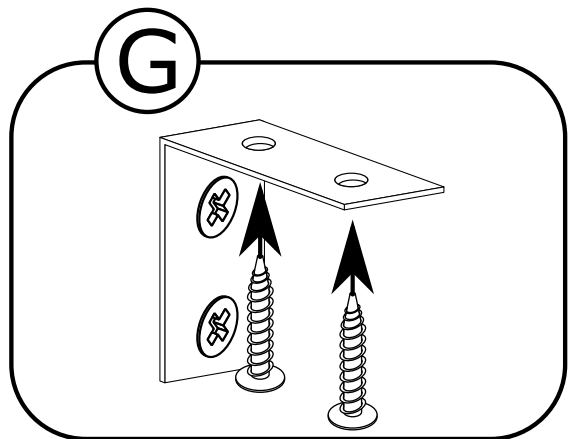

I CLAUDI 12

II

III

IV

V

VI

x60

A = B

VII

VIII

II

CALI 12

Narzędzia potrzebne do montażu

UWAGA !!!

MONTOWANIE USZKODZONYCH
ELEMENTÓW POWODUJE UTRATĘ
GWARANCJI

Nr	Nazwa elementu	D[mm]	S[mm]	G[mm]	Ilość
1	Bok Lewy	780	386	16	1
2	Bok Prawy	780	370	16	1
3	Błat Wiercony z Boku	820	406	32	2
4	Błat Wiercony od Czoła	820	406	32	2
5	Przegroda	780	402	16	1
6	Listwa	780	120	16	1
7	Półka	776	386	16	1
8	Półka	796	370	16	1
9	Kapak	820	816	2,5	1
10	Kapak	820	802	2,5	1
11	Kapak	820	300	2,5	1
12	Drzwi Lewe	772	402	16	1
13	Drzwi Środkowe	772	402	16	1
14	Drzwi z Lamelami	772	402	32	1