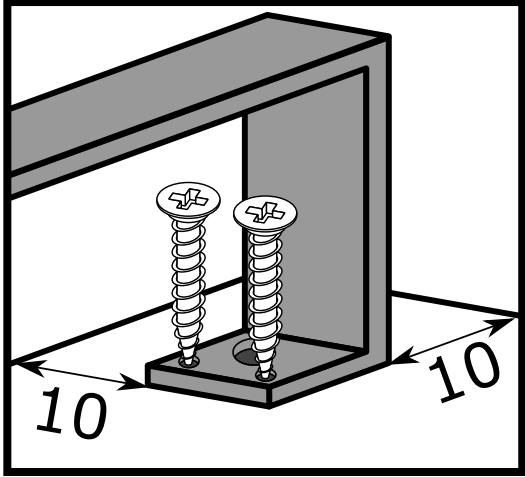

VII

VIII

II

CALI 12

Narzędzia potrzebne do montażu

UWAGA !!!

MONTOWANIE USZKODZONYCH
ELEMENTÓW POWODUJE UTRATĘ
GWARANCJI

Nr	Nazwa elementu	D[mm]	S[mm]	G[mm]	Ilość
1	Bok Lewy	780	386	16	1
2	Bok Prawy	780	370	16	1
3	Błat Wiercony z Boku	820	406	32	2
4	Błat Wiercony od Czoła	820	406	32	2
5	Przegroda	780	402	16	1
6	Listwa	780	120	16	1
7	Półka	776	386	16	1
8	Półka	796	370	16	1
9	Kapak	820	816	2,5	1
10	Kapak	820	802	2,5	1
11	Kapak	820	300	2,5	1
12	Drzwi Lewe	772	402	16	1
13	Drzwi Środkowe	772	402	16	1
14	Drzwi z Lamelami	772	402	32	1