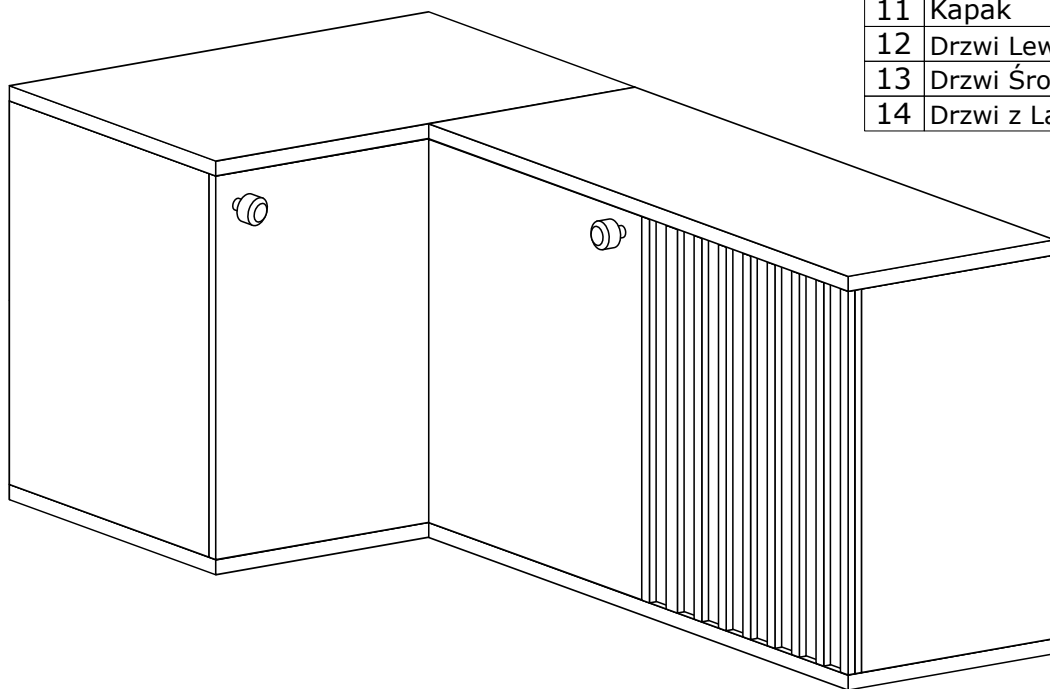

VII

VIII

II

CALI 12

Narzędzia potrzebne do montażu

UWAGA !!!

MONTOWANIE USZKODZONYCH
ELEMENTÓW POWODUJE UTRATĘ
GWARANCJI

Nr	Nazwa elementu	D[mm]	S[mm]	G[mm]	Ilość
1	Bok Lewy	780	386	16	1
2	Bok Prawy	780	370	16	1
3	Błat Wiercony z Boku	820	406	32	2
4	Błat Wiercony od Czoła	820	406	32	2
5	Przegroda	780	402	16	1
6	Listwa	780	120	16	1
7	Półka	776	386	16	1
8	Półka	796	370	16	1
9	Kapak	820	816	2,5	1
10	Kapak	820	802	2,5	1
11	Kapak	820	300	2,5	1
12	Drzwi Lewe	772	402	16	1
13	Drzwi Środkowe	772	402	16	1
14	Drzwi z Lamelami	772	402	32	1