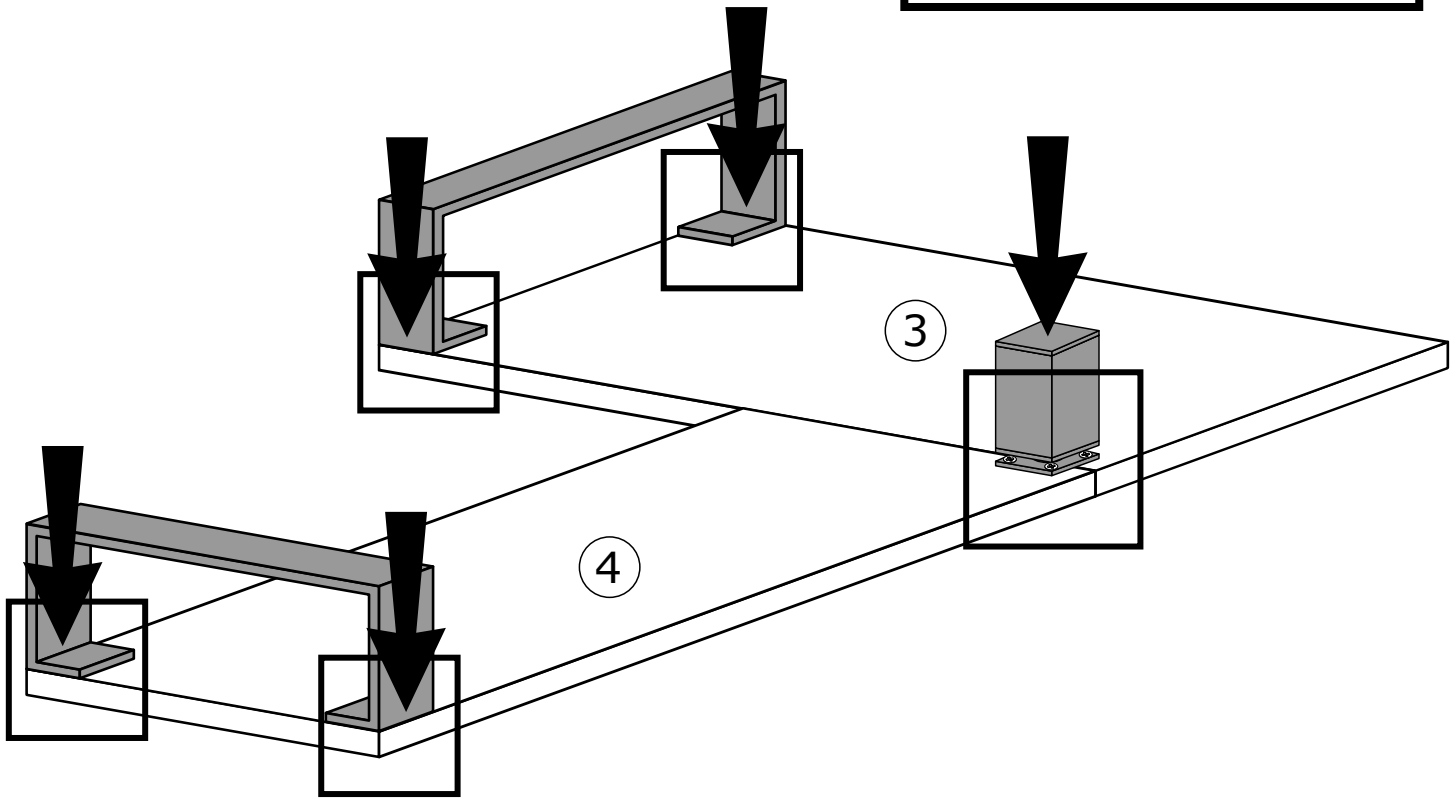

VII

VIII

II

CALI 12

Narzędzia potrzebne do montażu

UWAGA !!!

MONTOWANIE USZKODZONYCH
ELEMENTÓW POWODUJE UTRATĘ
GWARANCJI

Nr	Nazwa elementu	D[mm]	S[mm]	G[mm]	Ilość
1	Bok Lewy	780	386	16	1
2	Bok Prawy	780	370	16	1
3	Błat Wiercony z Boku	820	406	32	2
4	Błat Wiercony od Czoła	820	406	32	2
5	Przegroda	780	402	16	1
6	Listwa	780	120	16	1
7	Półka	776	386	16	1
8	Półka	796	370	16	1
9	Kapak	820	816	2,5	1
10	Kapak	820	802	2,5	1
11	Kapak	820	300	2,5	1
12	Drzwi Lewe	772	402	16	1
13	Drzwi Środkowe	772	402	16	1
14	Drzwi z Lamelami	772	402	32	1

C - 24 St.

D - 8 St.

E - 16 St.
3,5x25 mm

F - 28 St.
3,5x16 mm

G - 2 St.

I1 - 2 St.

I2 - 2 St.

I3 - 2 St.