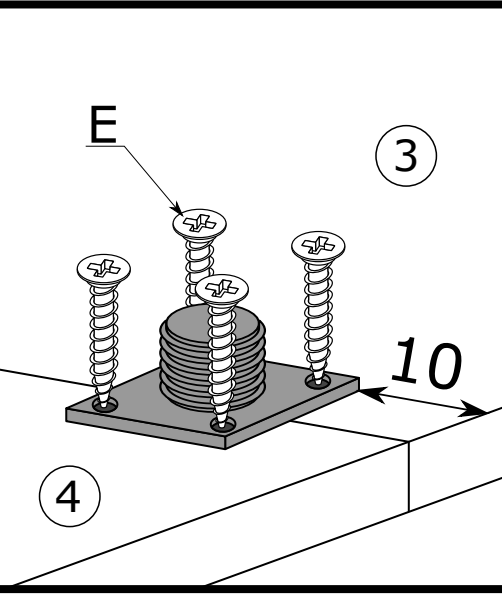

VII

VIII

II

CALI 12

Narzędzia potrzebne do montażu

UWAGA !!!

MONTOWANIE USZKODZONYCH
ELEMENTÓW POWODUJE UTRATĘ
GWARANCJI

Nr	Nazwa elementu	D[mm]	S[mm]	G[mm]	Ilość
1	Bok Lewy	780	386	16	1
2	Bok Prawy	780	370	16	1
3	Błat Wiercony z Boku	820	406	32	2
4	Błat Wiercony od Czoła	820	406	32	2
5	Przegroda	780	402	16	1
6	Listwa	780	120	16	1
7	Półka	776	386	16	1
8	Półka	796	370	16	1
9	Kapak	820	816	2,5	1
10	Kapak	820	802	2,5	1
11	Kapak	820	300	2,5	1
12	Drzwi Lewe	772	402	16	1
13	Drzwi Środkowe	772	402	16	1
14	Drzwi z Lamelami	772	402	32	1

C - 24 St.

D - 8 St.

E - 16 St.
3,5x25 mm

F - 28 St.
3,5x16 mm

G - 2 St.

I1 - 2 St.

I2 - 2 St.

I3 - 2 St.