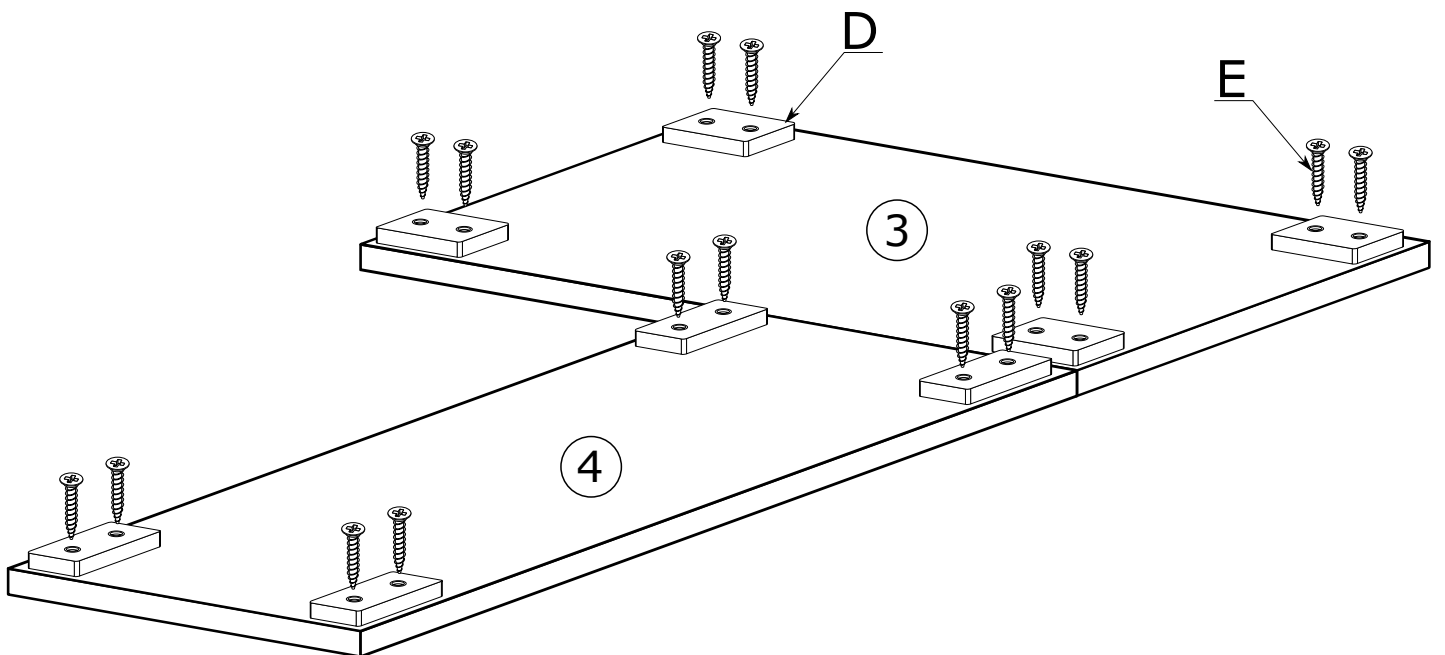

I CLAUDI 12

II

III

IV

V

VI

x60

A = B

VII

VIII

II

CALI 12

Narzędzia potrzebne do montażu

UWAGA !!!

MONTOWANIE USZKODZONYCH
ELEMENTÓW POWODUJE UTRATĘ
GWARANCJI

Nr	Nazwa elementu	D[mm]	S[mm]	G[mm]	Ilość
1	Bok Lewy	780	386	16	1
2	Bok Prawy	780	370	16	1
3	Błat Wiercony z Boku	820	406	32	2
4	Błat Wiercony od Czoła	820	406	32	2
5	Przegroda	780	402	16	1
6	Listwa	780	120	16	1
7	Półka	776	386	16	1
8	Półka	796	370	16	1
9	Kapak	820	816	2,5	1
10	Kapak	820	802	2,5	1
11	Kapak	820	300	2,5	1
12	Drzwi Lewe	772	402	16	1
13	Drzwi Środkowe	772	402	16	1
14	Drzwi z Lamelami	772	402	32	1

C - 24 St.

D - 8 St.

E - 16 St.
3,5x25 mm

F - 28 St.
3,5x16 mm

G - 2 St.

I1 - 2 St.

I2 - 2 St.

I3 - 2 St.