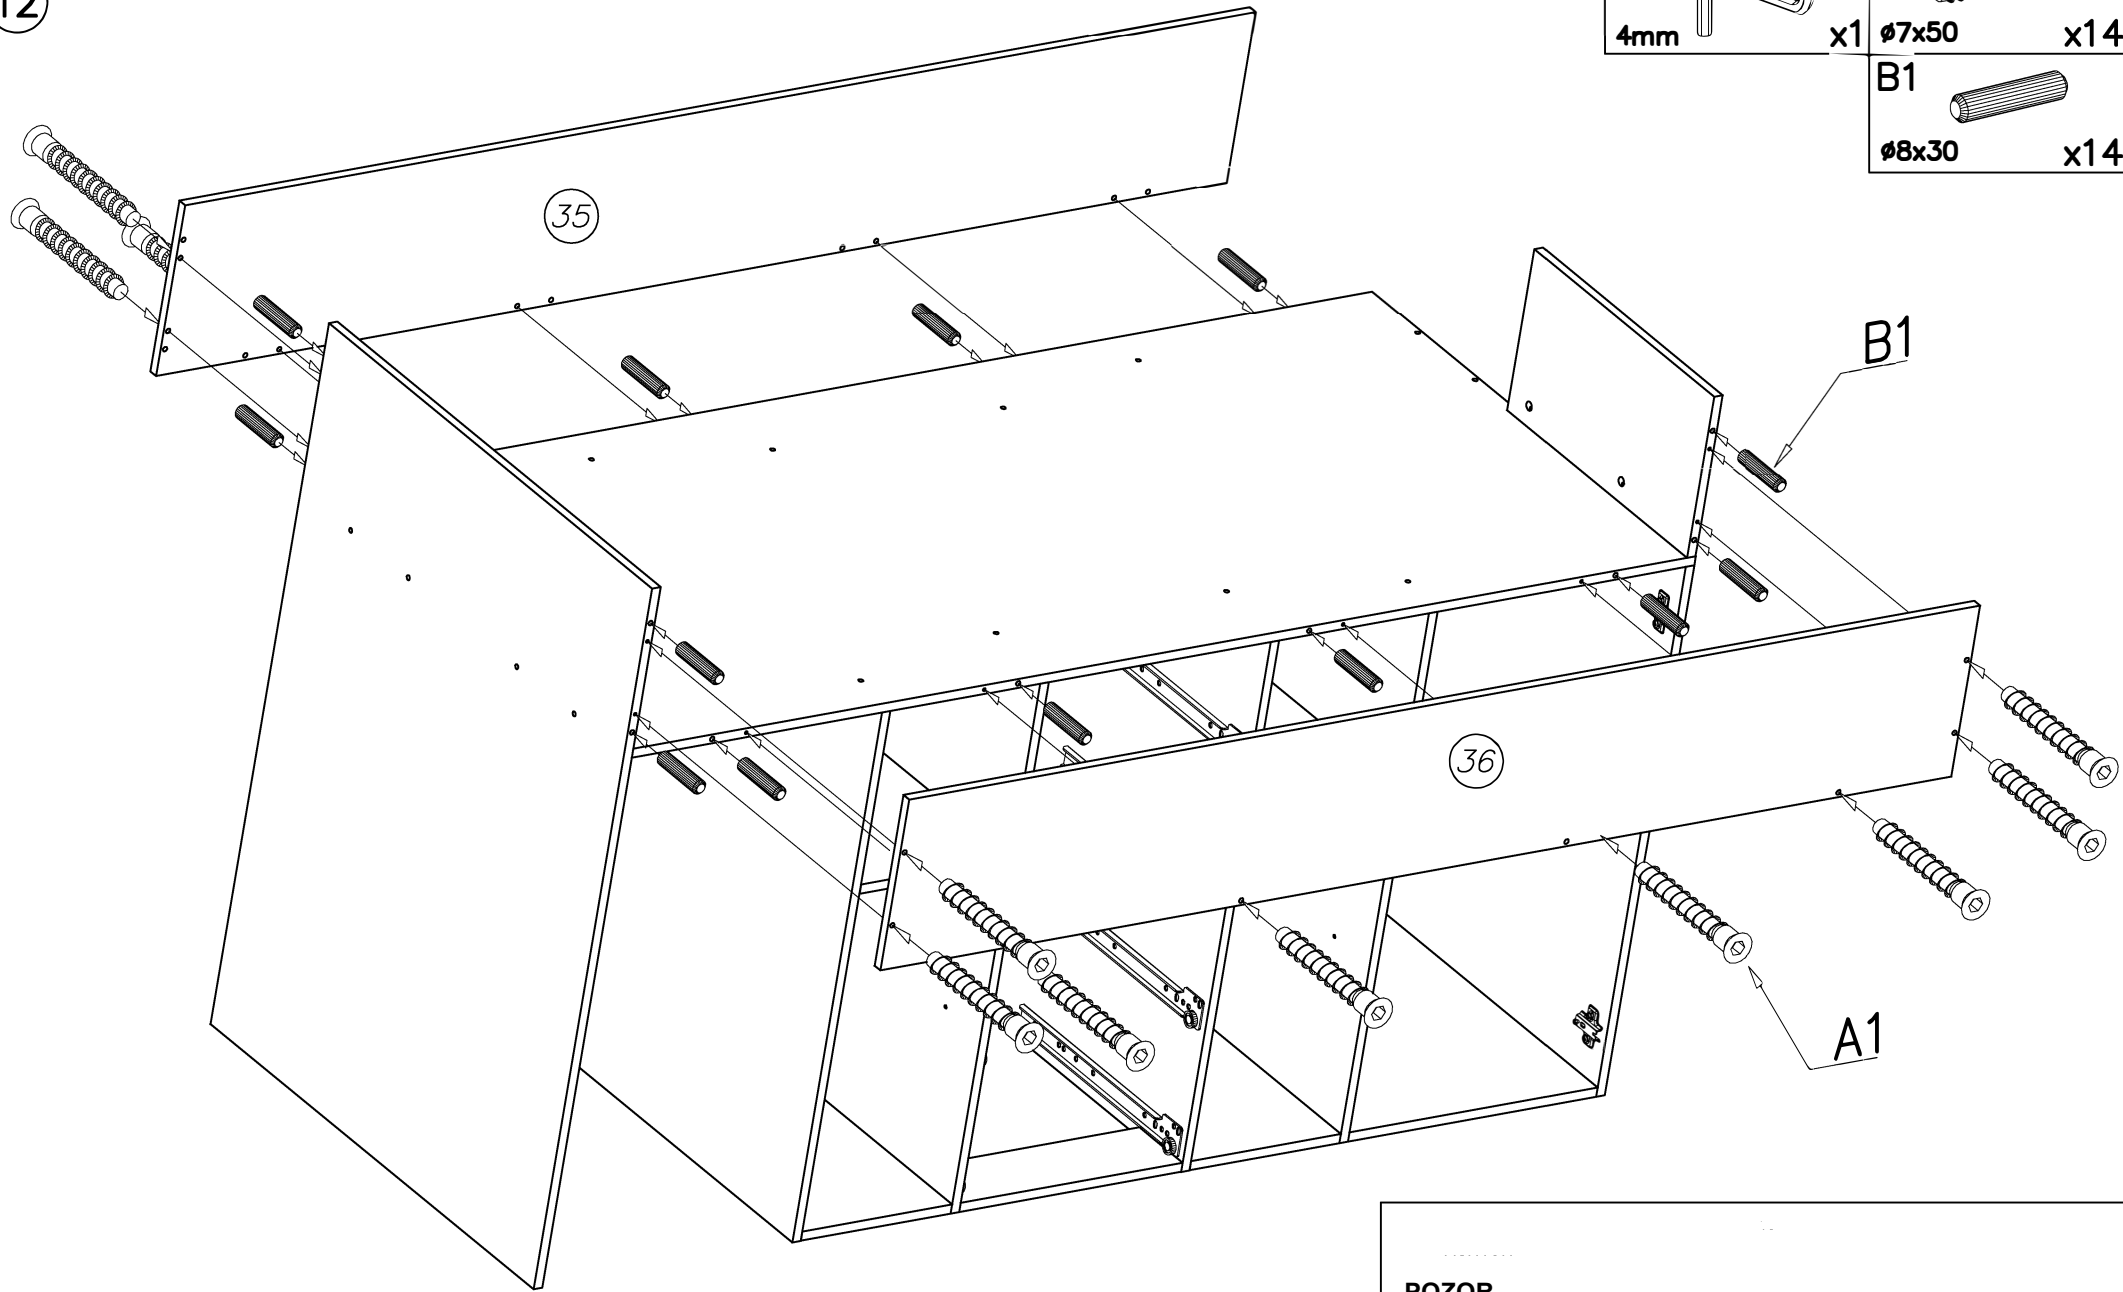

12

W2
4mm

x1

A1
ø7x50

x14

B1
ø8x30

x14

POZOR

Dĺžka vyčnievajúceho kolíka po zasunutí nepresahuje 9-10 mm
Kolíky pritláčajte na miesta označené šípkami