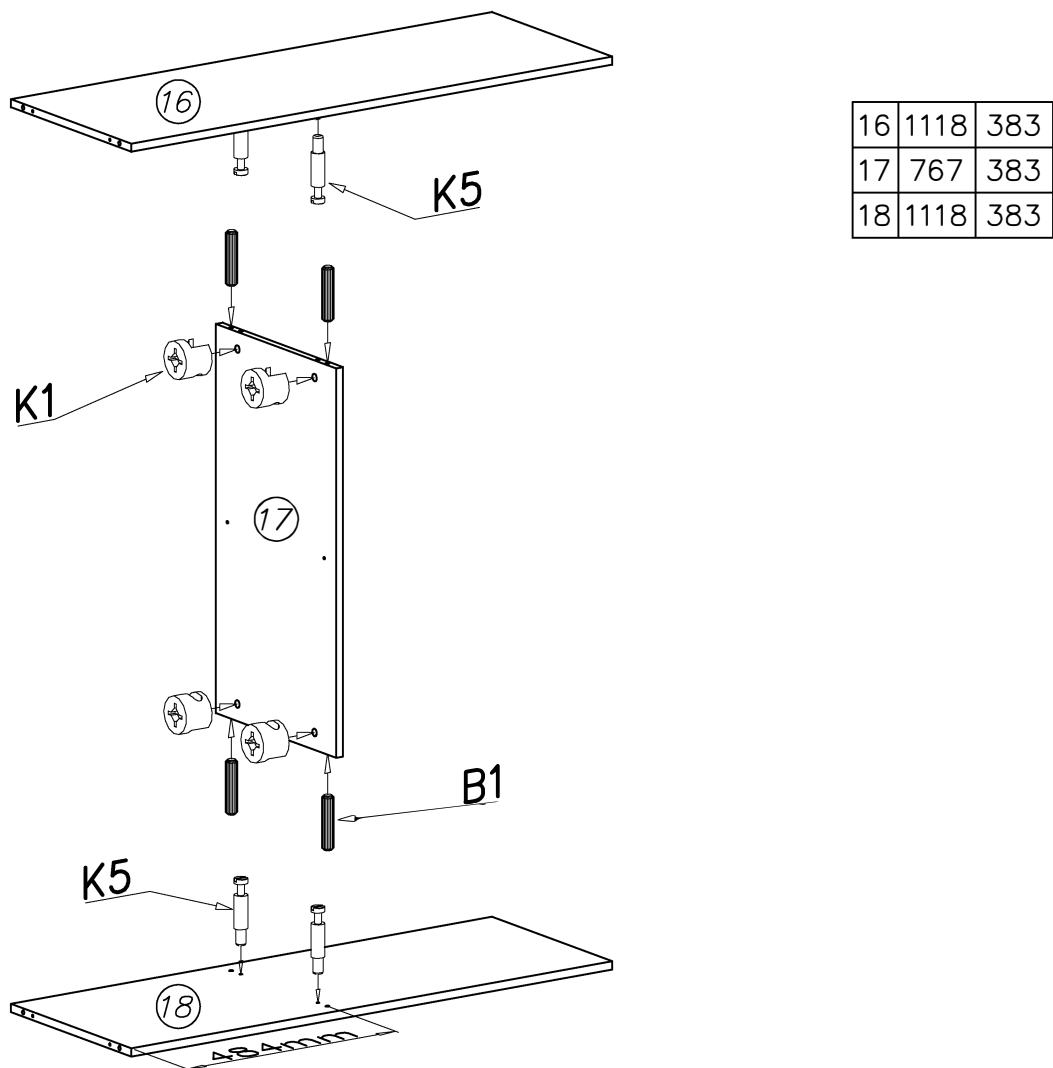

Dĺžka vyčnievajúceho kolíka po zasunutí nepresahuje 9-10 mm

Kolíky pritláčajte na miesta označené šípkami

5

6

**POZOR**

Dĺžka vyčnievajúceho kolíka po zasunutí nepresahuje 9-10 mm - [www.aramm.com](http://www.aramm.com)  
 Kolíky pritláčajte na miesta označené šípkami