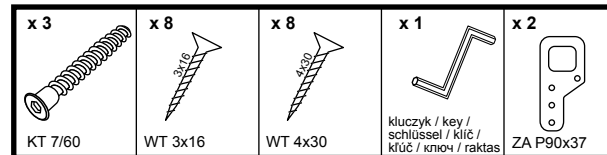

akcesoria / accessories / zubehör / pīslušenství / pīslušenstvo / аксессуары / furnitūra :