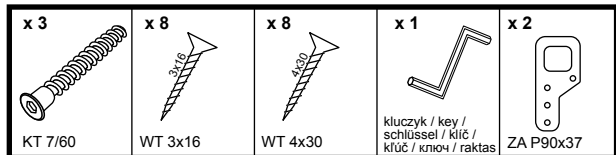

GB D CZ SK RUS LT
assembly instructions / montageanleitung / montážní návod / montážny návod / инструкции по монтажу / surinkimo instrukcija

INSTRUKCJA MONTAŻU

LUSTRO 04

↑ 100 → 37 ↗ 17

akcesoria / accessories / zubehör / pīslušenství / pīslušenstvo / аксессуары / furnitūra :