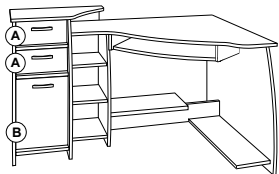

sequence assembly / reihenfolge montage / sekvence montáž / postupnost montáže / последовательность сборки

Kolejność montażu: I II III IV V VI VII VIII IX X XI XII