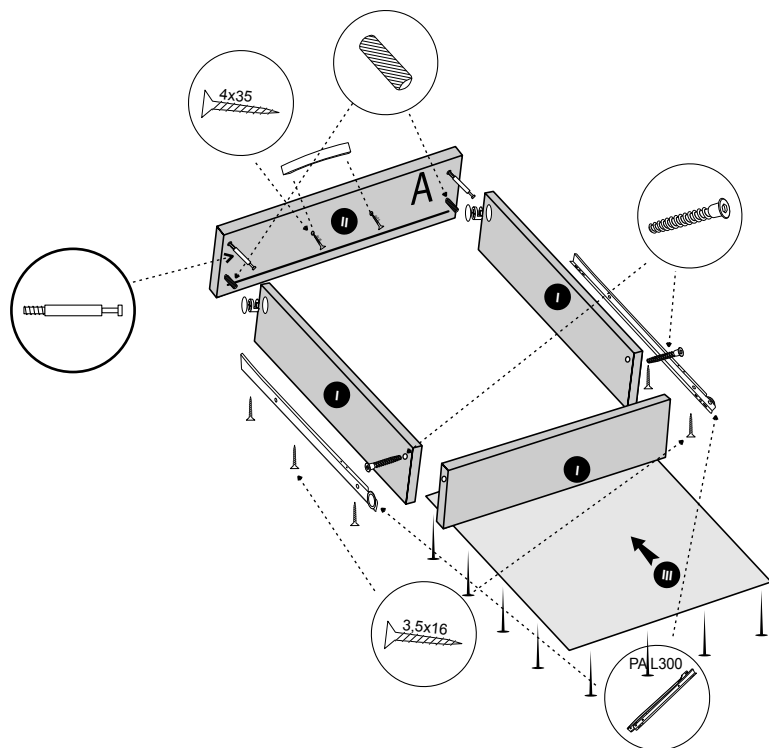

sequence assembly / reihenfolge montage / sekvence montáž / postupnost montáže / последовательность ассамбли

Kolejność montażu: I II III

www.MLMEBLE.pl

GB assembly instructions / D. montageanleitung / CZ. montážní návod / SK. montážny návod / RUS. инструкции по монтажу

INSTRUKCJA MONTAŻU

ELF L
 ↑ 85 → 140 ↗ 90

akcesoria / accessories / zubehör / příslušenství / príslušenstvo / аксессуары :

x 32 KK 8/32	x 29 KT 7/50	x 15 ZAK	x 1 klej / glue / kleber / lepidlo / lepidlo / клей	x 50 GZ 1,4/25	x 1 klucz / key / schlüssel / klíč / ключ	x 40 WT 3,5x16	x 6 WT 4x35
x 4 WE 6,3x13	x 2 ZAW 110°	x 2 PK H-4	x 16 MD	x 3 UT L96	x 3 PAL300	x 8 SG 8/8	x 9 PA Ø3

Kolejność montażu: I II III IV V VI VII VIII IX X XI XII