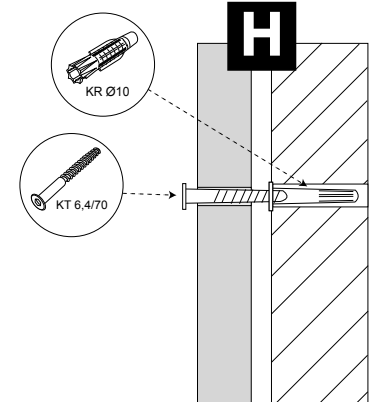

!
UWAGA ! - Mocowanie do ściany.
WARNING! - Attaching to the wall.
WARNUNG! - Anbringen an der Wand.
POZOR! - Připevnění na stěnu.
POZOR! - Pripevnenie na stenu.
ВНИМАНИЕ! - Крепление к стене
DĒMESIO! - Tvirtinimas prie sienos.