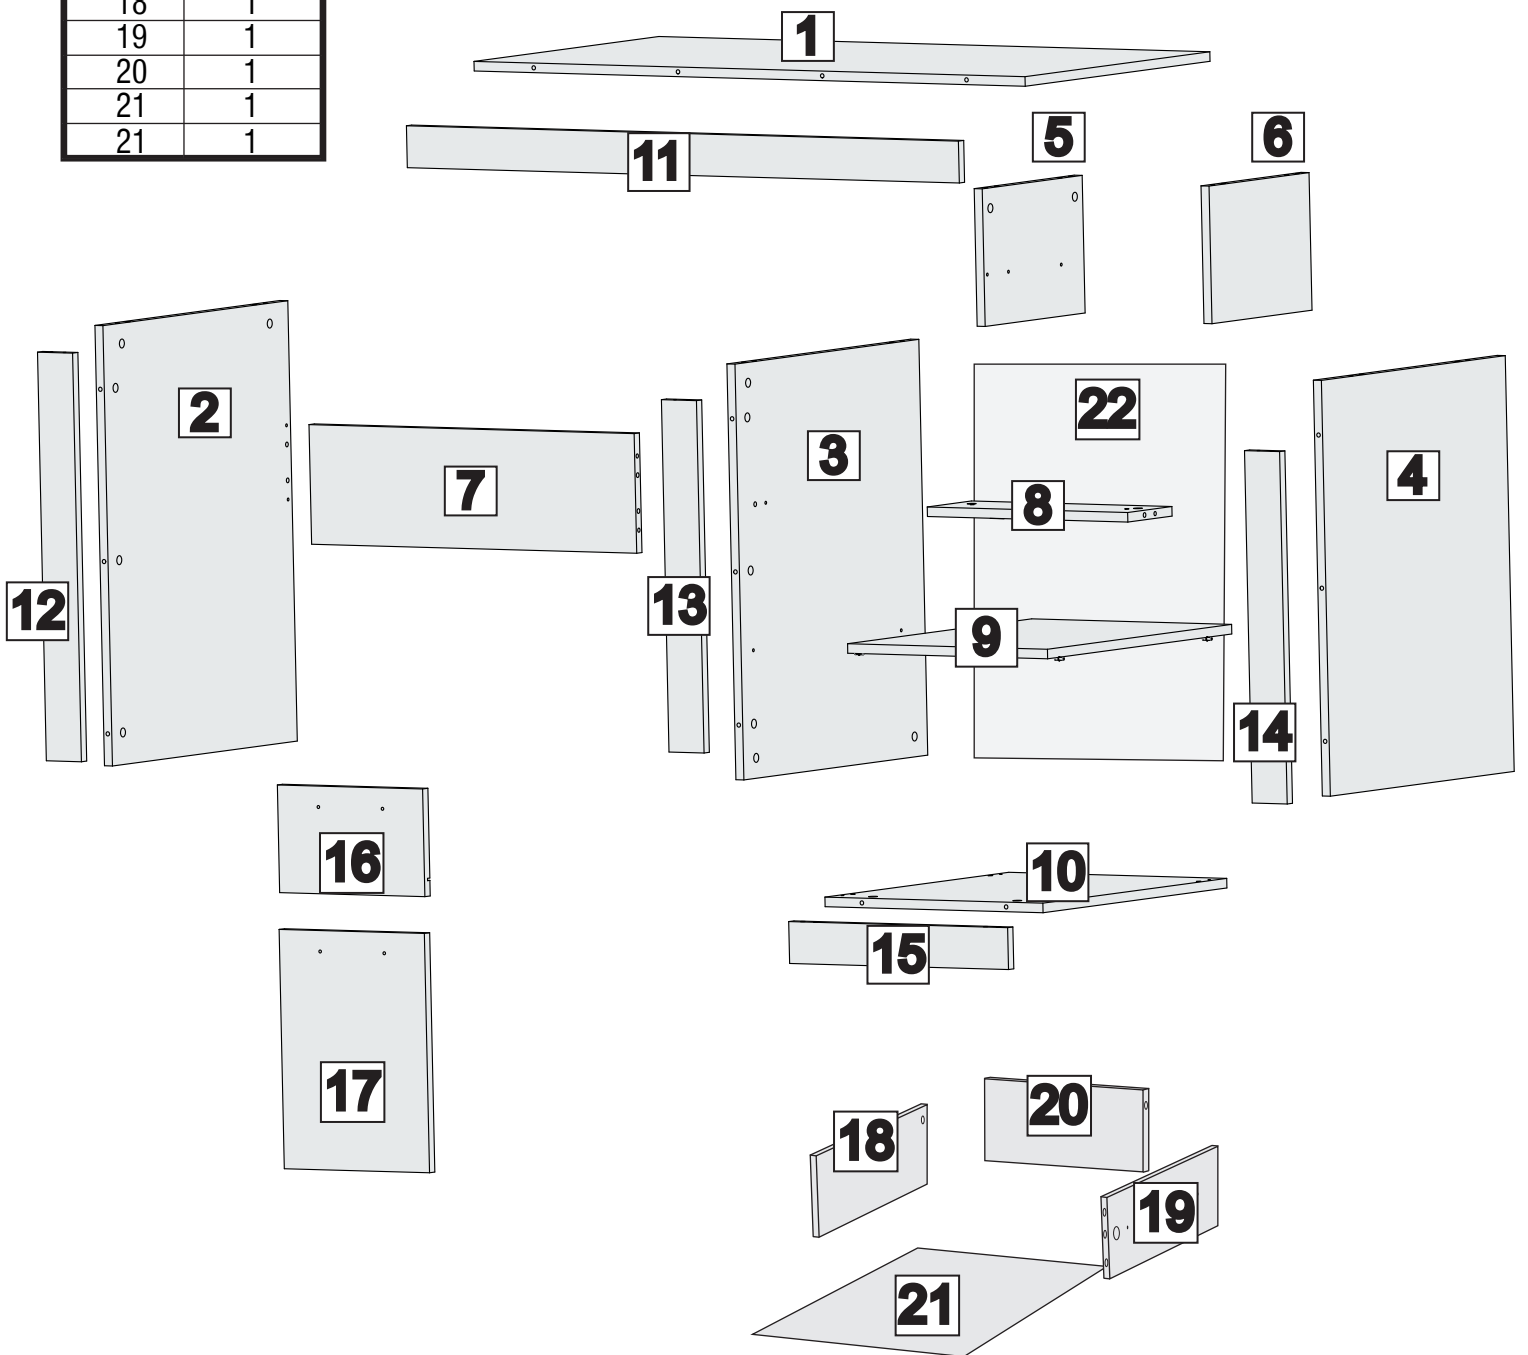

www.MLMEBLE.pl

GB D CZ SK RUS LT
assembly instructions / montageanleitung / montážní návod / montážny návod / инструкции по монтажу / surinkimo instrukcija

INSTRUKCJA MONTAŻU

MODERN 18
 75 110 58

akcesoria / accessories / zubehör / příslušenství / príslušenstvo / аксессуары / furnitūra :

x 26 KK 8/32	x 49 MD	x 4 KT 6,3/50	x 15 WTLP 3x16	x 15 ZAM	x 4 PA Ø5	x 4 WT 3,5x16	x 4 WT 4x30	x 2 ZPR	x 2 PK H-2	x 4 SP
x 1 PK L-350	x 2 UT 1.151	x 4 SA H20	x 2 SG 8/8	x 4 WE 6,3x13 B	x 6 WE 6,3x13ES	x 1 klej / glue / kleber / lepidlo / lepidlo / клей / kljaj	x 1 kluczyk / key / schlüssel / klíč / kľúč / kľuč / raktas			

Nr/No	Szt/Qty
1	1
2	1
3	1
4	1
5	1
6	1
7	1
8	1
9	1
10	1
11	1
12	1
13	1
14	1
15	1
16	1
17	1
18	1
19	1
20	1
21	1
21	1

! UWAGA ! - Wypinanie prowadnicy
WARNING! - guides disassembling
WARNING! - Ausstecken Führer
POZOR! - vytažení pojezdů
POZOR! - sprievodca pre montáž nábytku
ВНИМАНИЕ! - демонтаж направляющих
DĒMESIO! - Išrinkimas atskyrimas