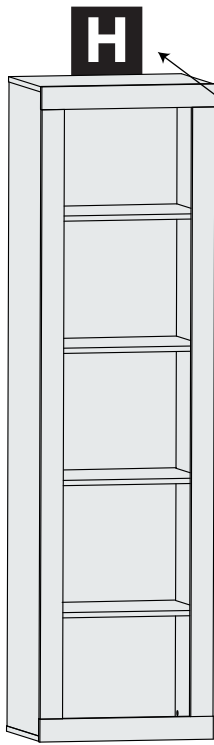

UWAGA! - Mocowanie do ściany.
WARNING! - Attaching to the wall.
WARNUNG! - Anbringen an der Wand.
POZOR! - Připevnění na stěnu.
POZOR! - Připevnenie na stenu.
ВНИМАНИЕ! - Крепление к стене.
DĒMESIO! - Tvirtinimas prie sienos.