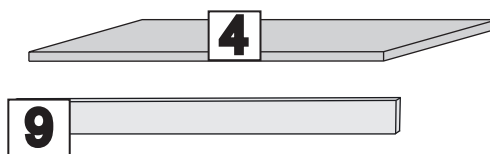

Nr/No	Szt/Qty
1	1
2	1
3	1
4	1
5	2
6	2
7	2
8	2
9	2
10	2
11	1