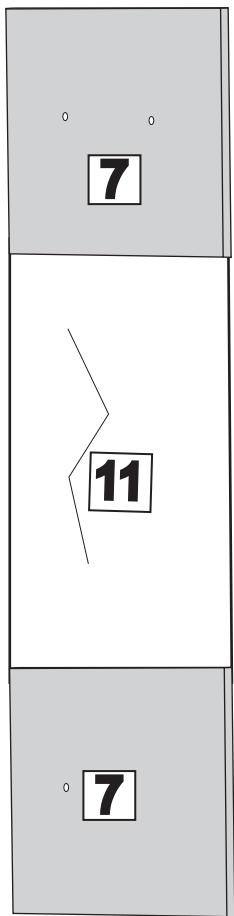

Nr/No	Szt/Qty
1	1
2	1
3	1
4	1
5	2
6	2
7	2
8	2
9	2
10	2
11	1