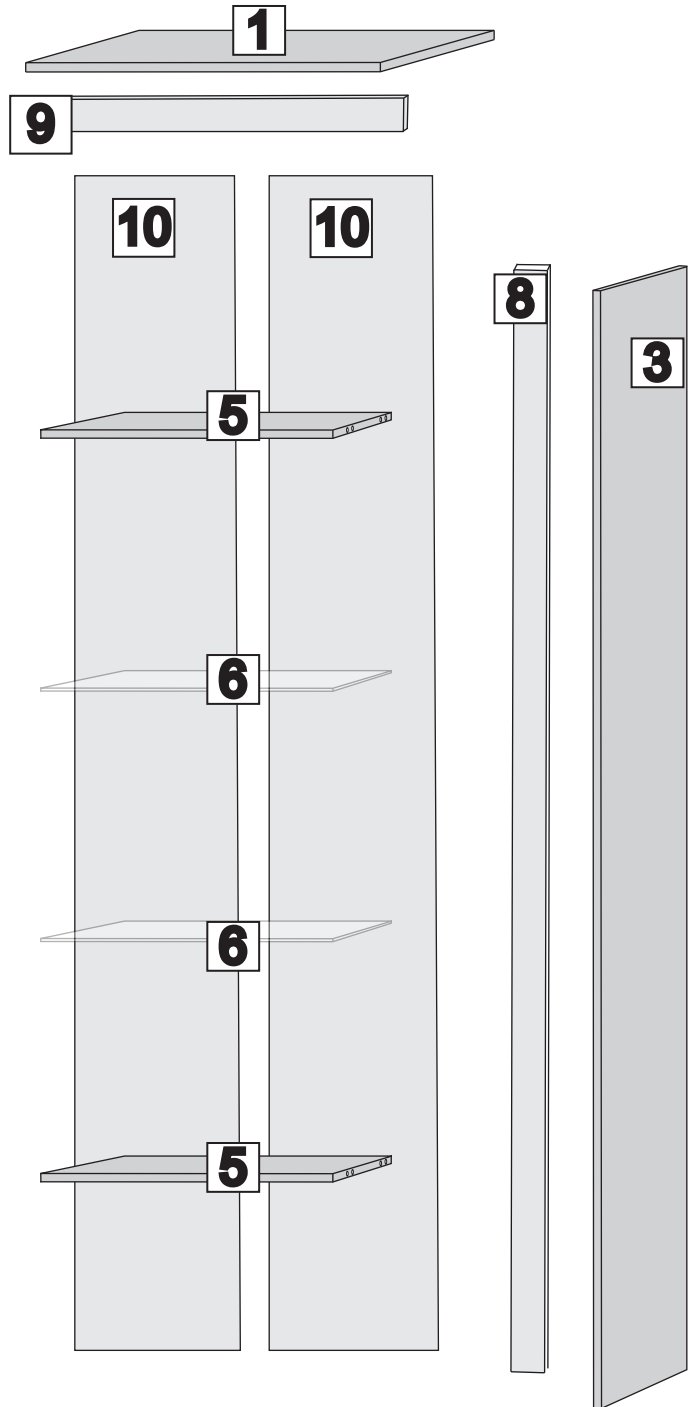

Nr/No	Szt/Qty
1	1
2	1
3	1
4	1
5	2
6	2
7	2
8	2
9	2
10	2
11	1