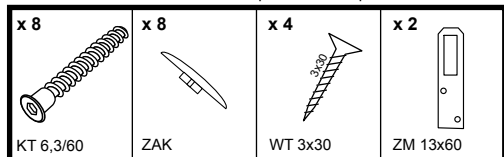

www.MLMEBLE.pl

GB assembly instructions / D montageanleitung / CZ montážní návod / SK montážny návod / RUS инструкции по монтажу / LT surinkimo instrukcija

INSTRUKCJA MONTAŻU

GEOMETRIC 11

↑ 27 → 27 ↗ 20

www.MLMEBLE.pl

GB assembly instructions / D montageanleitung / CZ montážní návod / SK montážny návod / RUS инструкции по монтажу / LT surinkimo instrukcija

INSTRUKCJA MONTAŻU

GEOMETRIC 11

↑ 27 → 27 ↗ 20

akcesoria / accessories / zubehör / příslušenství / príslušenstvo / аксесуары / furnitūra :