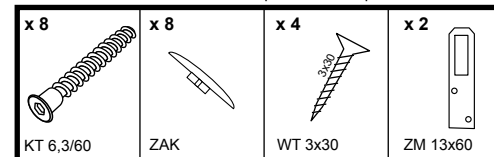

akcesoria / accessories / zubehör / příslušenství / príslušenstvo / аксесуары / furnitūra :