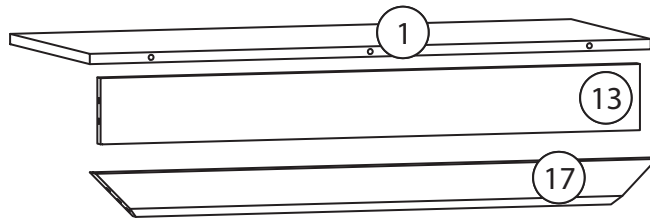

Name	BOM ID	Qty
Baltica11_01	1	1
Baltica11_02	2	1
Baltica11_03	3	1
Baltica11_04	4	1
Baltica11_05	5	1
Baltica11_06	6	1
Baltica11_07	7	1
Baltica11_08	8	3
Baltica11_09	9	3
Baltica11_10	10	3
Baltica11_11	11	3
Baltica11_12	12	1
Baltica11_13	13	1
Baltica11_14	14	1
Baltica11_15	15	1
Baltica11_16	16	1
Baltica11_17	17	1
Baltica11_18	18	1
Baltica11HDF_01	19	3