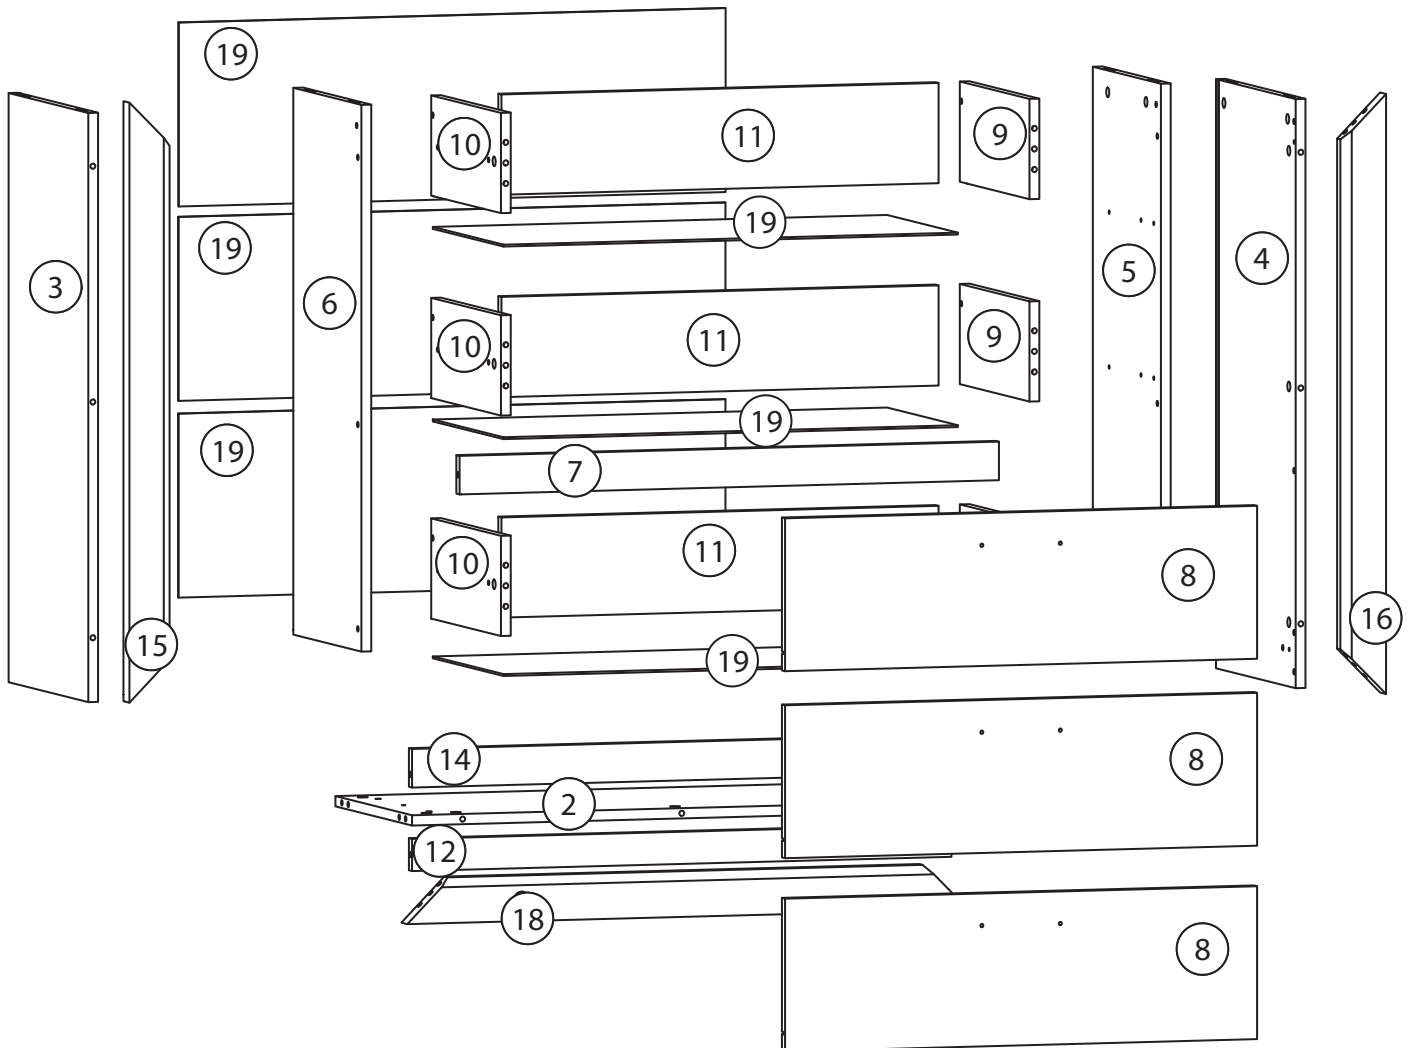

Name	BOM ID	Qty
Baltica11_01	1	1
Baltica11_02	2	1
Baltica11_03	3	1
Baltica11_04	4	1
Baltica11_05	5	1
Baltica11_06	6	1
Baltica11_07	7	1
Baltica11_08	8	3
Baltica11_09	9	3
Baltica11_10	10	3
Baltica11_11	11	3
Baltica11_12	12	1
Baltica11_13	13	1
Baltica11_14	14	1
Baltica11_15	15	1
Baltica11_16	16	1
Baltica11_17	17	1
Baltica11_18	18	1
Baltica11HDF_01	19	3