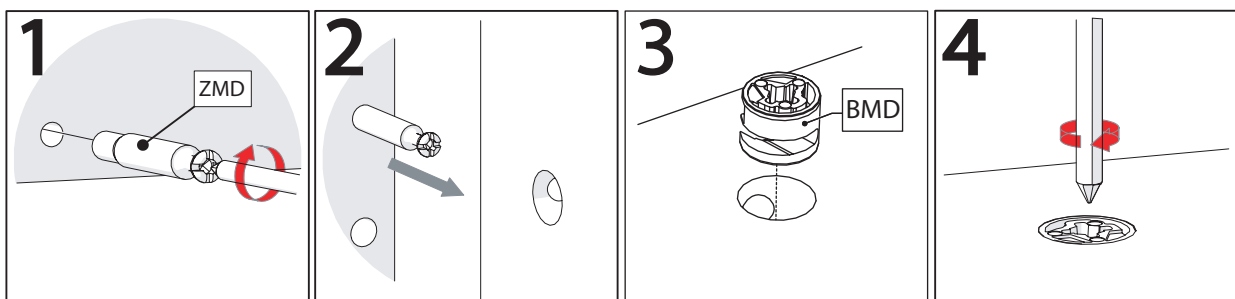

www.MLMEBLE.pl

GB D CZ SK RUS LT
assembly instructions / montageanleitung / montážní návod / montážny návod / инструкции по монтажу / surinkimo instrukcija

INSTRUKCJA MONTAŻU

BALTICA 11
94 92 43

akcesoria / accessories / zubehör / příslušenství / príslušenstvo / аксессуары / furnitūra :

x 44 KK 8/32	x 6 KT 6,3/50	x 41 BMD	x 1 kluczyk / key / schlüssel / klíč / kľúč / ключ / raktas	x 3 UT 1.151 M47	x 4 MD2 L68	x 33 ZMD	x 18 WE 6,3x13ES	x 1 klej / glue / kleber / lepidlo / lepidlo / клеј / klijai	x 5 SG 8/8	x 10 GZ 1,4/25
x 9 SP	x 48 WTLP 3x16	x 6 WT 3,5x16	x 6 WT 4x30	x 3 PK L-350	x 3 WS L350	x 2 LT				

do montażu potrzebne są:
are needed for assembly:
sind erforderlich für die montage:
jsou potřebné pro montáž:
sú potrebné pre montáž:
которые необходимы для сборки:
Surinkimui reikės

UWAGA! - w pierwszej kolejności wbijamy akcesoria „KK” i „MD” w blaty oraz boki.
WARNING! - The first accessory sticks "KK" and "MD" in the tops and sides.
WARNUNG! - Die erste Accessoire-Sticks "KK" und "MD" in den Spitzen und an den Seiten.
POZOR! - První příslušenství holí "KK" a "MD" v korunách a boky.
POZOR! - Prvé príslušenstvo palíc "KK" a "MD" v korunách a boky.
ВНИМАНИЕ! - Первый аксессуаров палочки "KK" и "MD" по верхинам и по бокам.
DĚMESIO! - Pirmiausiai furnitūrą KK ir MD įkalame į stalviršį ir šonus.