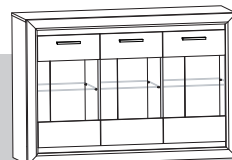

# INSTRUKCJA MONTAŻU

**BALTICA 10/S**  
 95 138 43

akcesoria / accessories / zubehör / příslušenství / príslušenstvo / аксессуары / furnitūra :

x 34  KK 8/32	x 6  WT 4x30	x 39  BMD	x 25  ZAM	x 14  WT 3,5x16	x 4  MD2 L68	x 31  ZMD	x 12  PA Ø5	x 1  klej / glue / kleber / lepidlo / lepidlo / клеј / kljalj	x 2  ZA 45°	x 2  PK H-0
x 10  SP	x 8  SG 8/8	x 18  TD 01	x 25  GZ 1,4/25	x 10  BDP	x 4  ZPR	x 4  PK H-2	x 3  UT 1.151 M47	x 12  WE 6,3x13 B	x 18  WE 6,3x16ES	x 2  PK 25
x 2  DPP 02	x 4  WE 6,3x24									