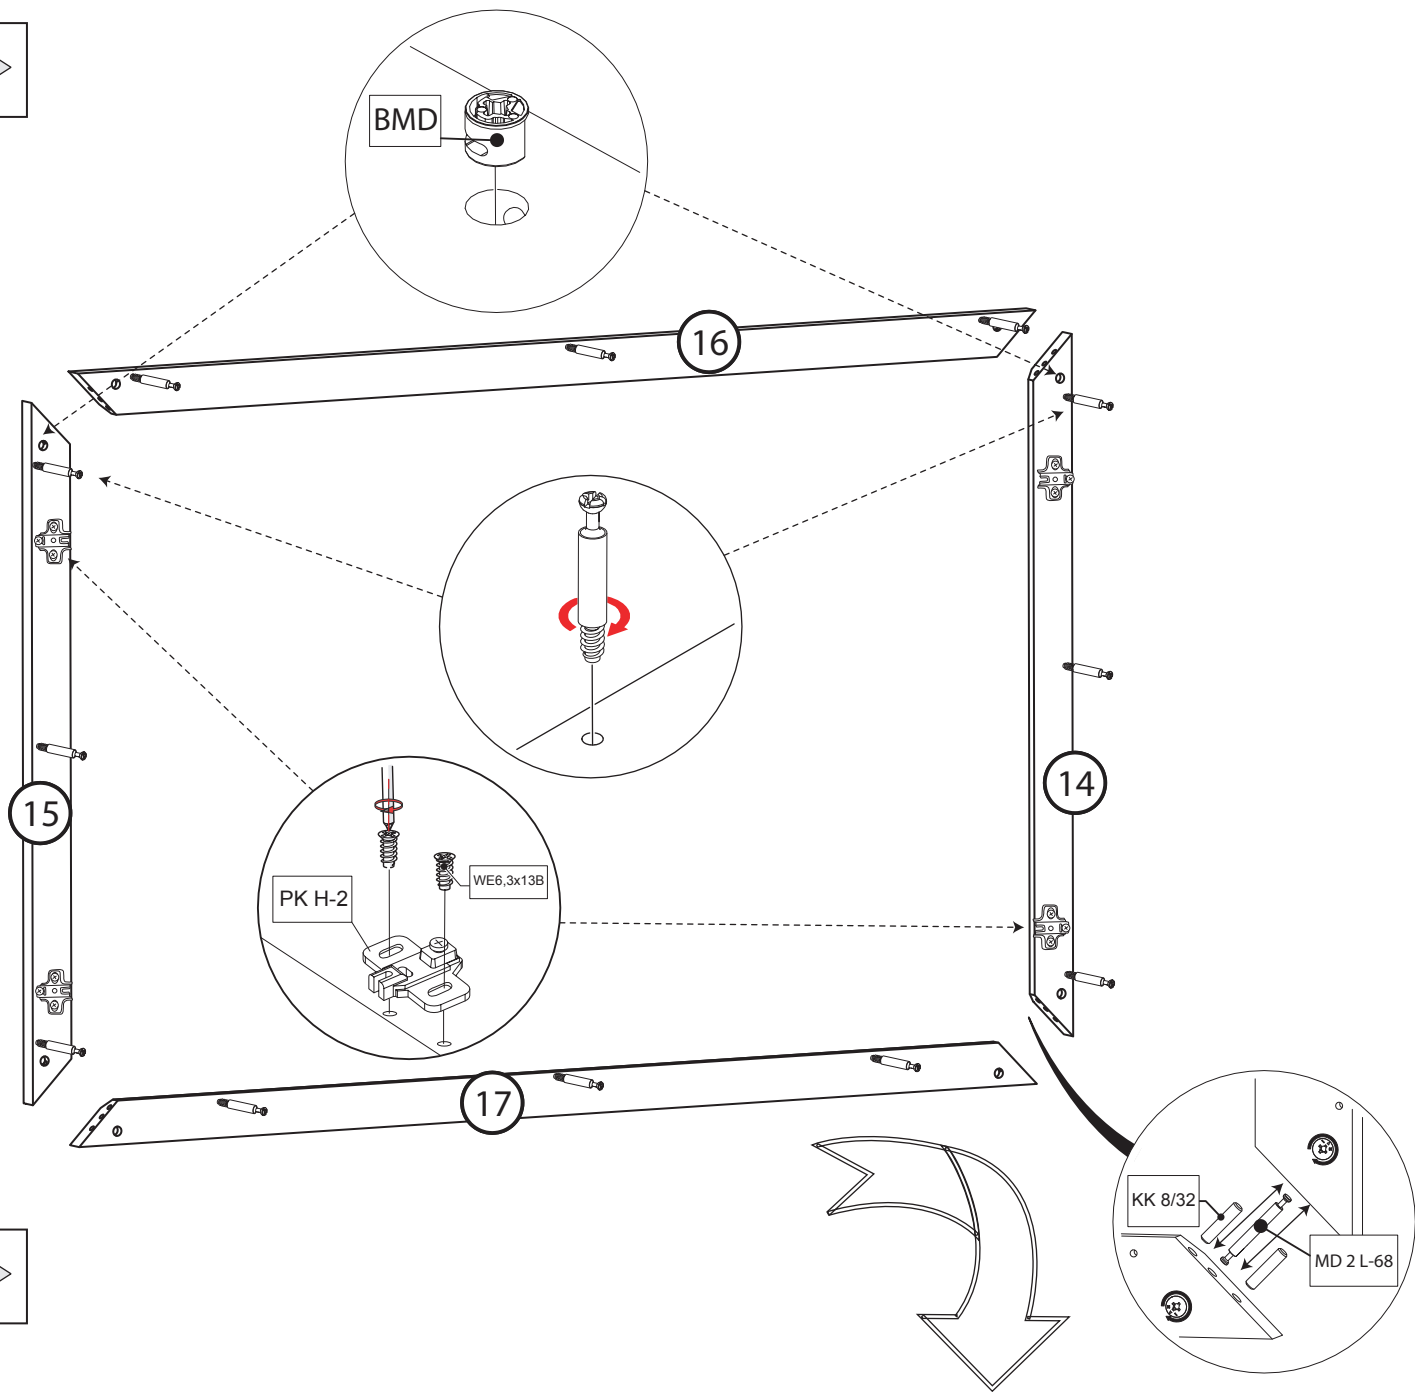

# INSTRUKCJA MONTAŻU

**BALTICA 10/S**  
 95 138 43

akcesoria / accessories / zubehör / příslušenství / príslušenstvo / аксессуары / furnitūra :

x 34  KK 8/32	x 6  WT 4x30	x 39  BMD	x 25  ZAM	x 14  WT 3,5x16	x 4  MD2 L68	x 31  ZMD	x 12  PA Ø5	x 1  klej / glue / kleber / lepidlo / lepidlo / клеј / kljalj	x 2  ZA 45°	x 2  PK H-0
x 10  SP	x 8  SG 8/8	x 18  TD 01	x 25  GZ 1,4/25	x 10  BDP	x 4  ZPR	x 4  PK H-2	x 3  UT 1.151 M47	x 12  WE 6,3x13 B	x 18  WE 6,3x16ES	x 2  PK 25
x 2  DPP 02	x 4  WE 6,3x24									

1 ▶

2 ▶

3 ▶

4 ▶

5 ▶

6 ▶