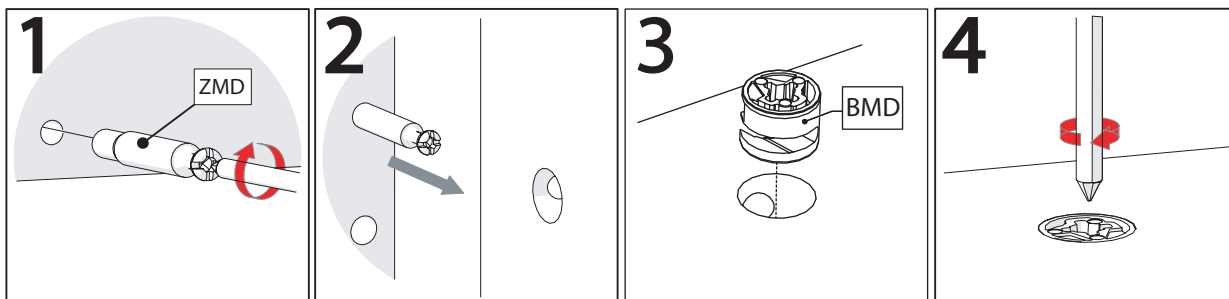

INSTRUKCJA MONTAŻU

BALTICA 10/S
95 138 43

akcesoria / accessories / zubehör / příslušenství / príslušenstvo / аксессуары / furnitūra :

x 34 KK 8/32	x 6 WT 4x30	x 39 BMD	x 25 ZAM	x 14 WT 3,5x16	x 4 MD2 L68	x 31 ZMD	x 12 PA Ø5	x 1 klej / glue / kleber / lepidlo / lepidlo / клеј / kljalj	x 2 ZA 45°	x 2 PK H-0
x 10 SP	x 8 SG 8/8	x 18 TD 01	x 25 GZ 1,4/25	x 10 BDP	x 4 ZPR	x 4 PK H-2	x 3 UT 1.151 M47	x 12 WE 6,3x13 B	x 18 WE 6,3x16ES	x 2 PK 25
x 2 DPP 02	x 4 WE 6,3x24									

do montażu potrzebne są:
are needed for assembly:
sind erforderlich für die montage:
jsou potřebné pro montáž:
sú potrebné pre montáž:
которые необходимы для сборки:
Surinkimui reikės

UWAGA ! - w pierwszej kolejności wbijamy akcesoria „KK” i „MD” w blaty oraz boki.
WARNING! - The first accessory sticks "KK" and "MD" in the tops and sides.
WARNUNG! - Die erste Accessoire-Sticks "KK" und "MD" in den Spitzen und an den Seiten.
POZOR! - První příslušenství holi "KK" a "MD" v korunách a boky.
POZOR! - Prvé príslušenstvo palíc "KK" a "MD" v korunách a boky.
ВНИМАНИЕ! - Первый аксессуаров палочки "KK" и "MD" по вершинам и по бокам.
DĚMESIO! - Pirmiausiai furnitūrą KK ir MD įkalame į stalviršį ir šonus.