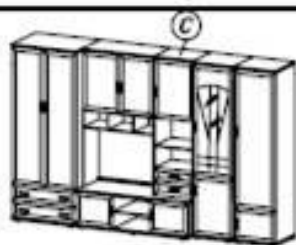

GALA MEBLE

IBIZA

(C)