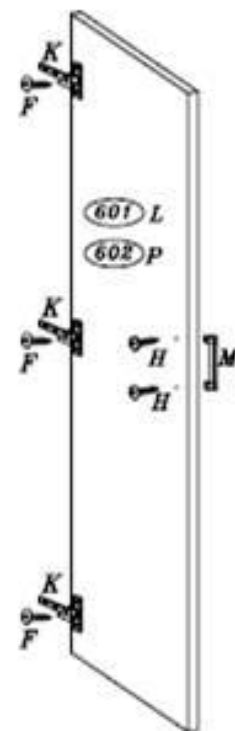

Skvrutky do steny nie sú súčasťou balenia.

Musíte si zakúpiť také, ktoré budú vhodné do materiálu Vašej steny.

GAŁA MEBLE

IBIZA

GALA MEBLE

IBIZA

(A)

x2

| Lp. | Kod | ks | balik |
|-----|-----|----|-------|
| 1 | 101 | 1 | 1 |
| 2 | 102 | 1 | 1 |
| 3 | 401 | 1 | 6 |
| 4 | 402 | 1 | 6 |
| 5 | 403 | 1 | 6 |
| 6 | 001 | 2 | 1 |
| 7 | 601 | 1 | 7 |
| 8 | 602 | 1 | 7 |
| 9 | 701 | 2 | 6 |
| 10 | 370 | 2 | 6 |
| 11 | 371 | 2 | 6 |
| 12 | 372 | 2 | 6 |
| 13 | 050 | 2 | 1 |

| | | | | | | |
|---------|---------|------------|------------|---------|--------|--------|
| | | | 3.5X13 | | | |
| 16szt A | 16szt B | 26szt C | 8szt F | 1szt G | 4szt K | 4szt L |
| | | 3.0X40 | | | | |
| 50szt I | 2szt M | 4szt H | 1szt O | 4szt L1 | 1szt V | |