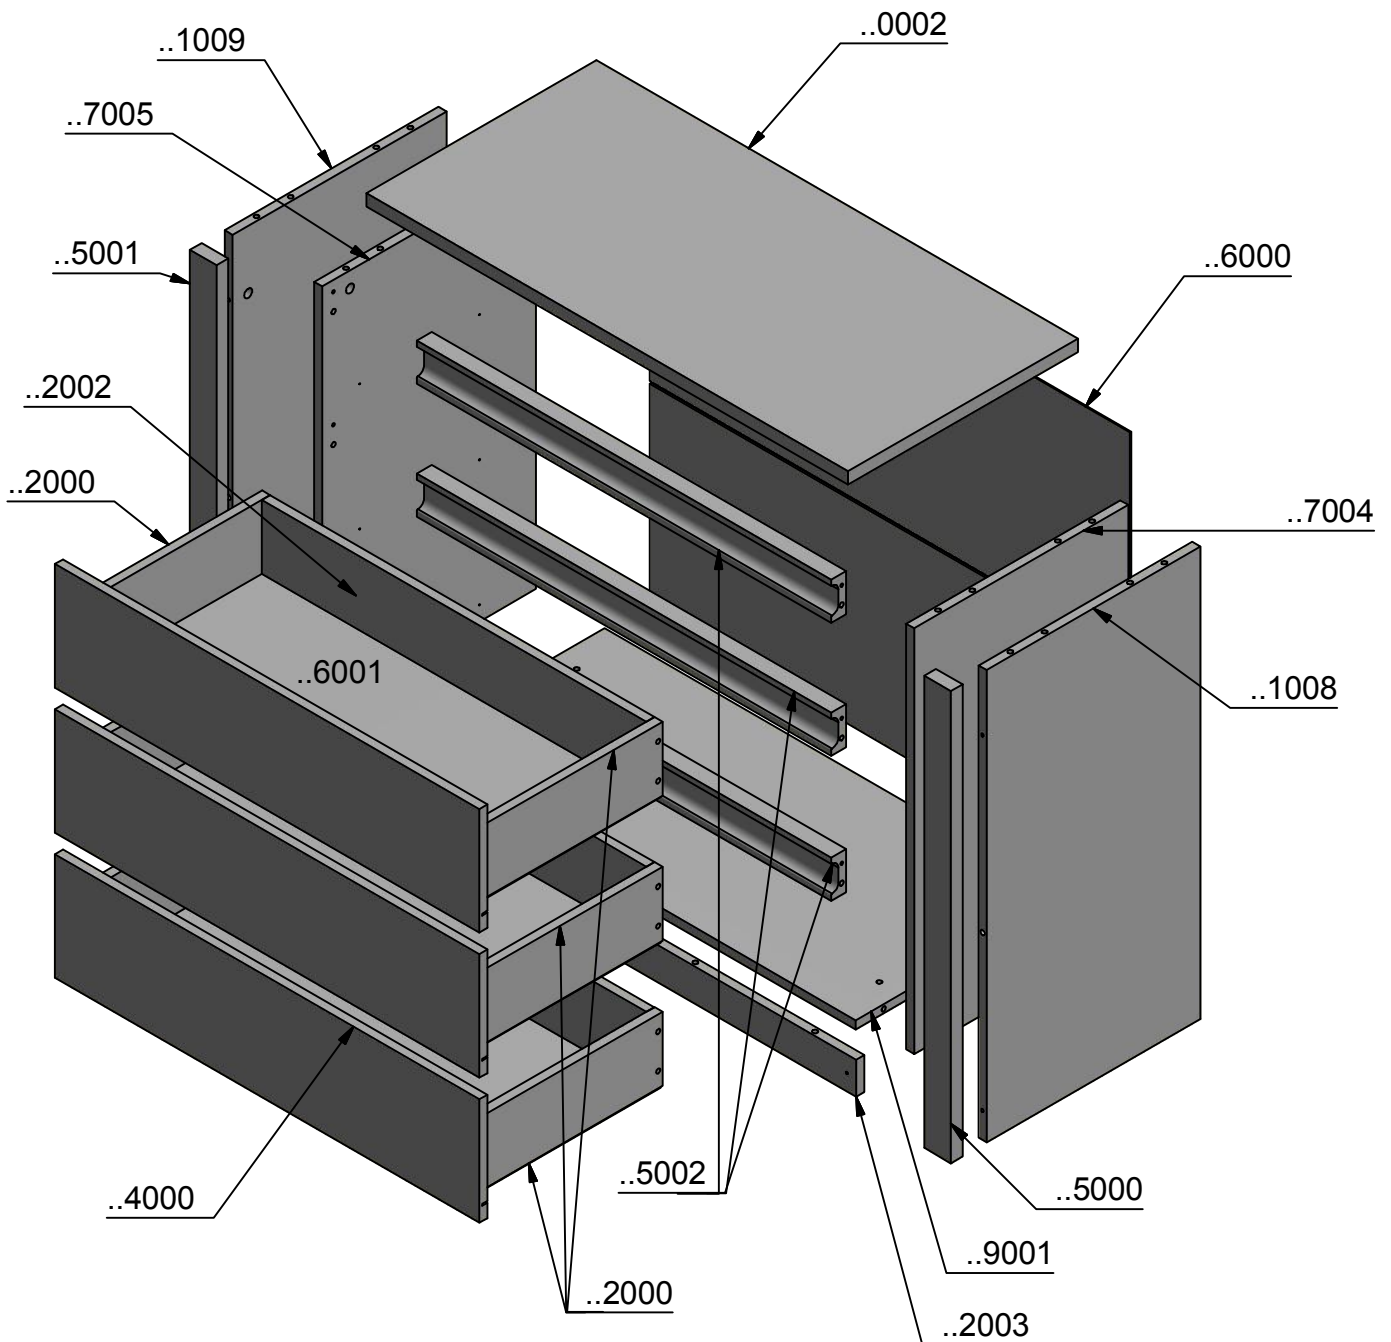

MONTANA Komoda K3S

GAŁA MEBLE
Ul. Oleśnicka 1
56-416 Twardogóra
Tel. +48 (71)3157752
Fax. +48 (71)3150735

Instrukcja montażu / Montageanleitung / Mounting instruction / Инструкция сборки

WYRÓB DOSTĘPNY W DWÓCH KOLORACH:
DĄB TRUFLOWY - 29....
DĄB LEFKAS - 31....

A x 36

(8x36)

B x 26

C x 26

(15x12)

D x 36

E x 3 kpl

F x 16

G x 24

H x 1

W1 x 18

(fi 3,5 x 16 USKB)

W2 x 18

(fi 3 x 25 USKB)

ELEMENT DO DOKUPIENIA
- OŚWIETLENIE LED

W3 x 2