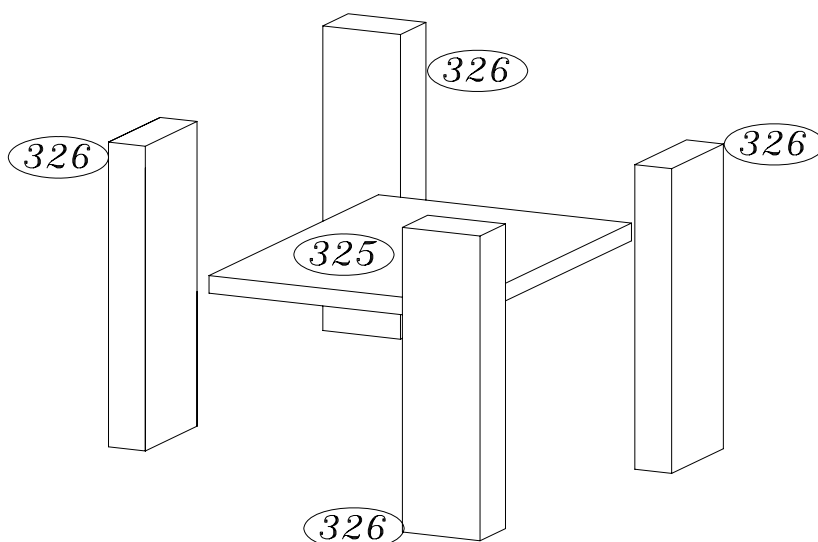

GAŁA MEBLE

ŁAWA AGA

UWAGA !

*W przypadku wątpliwości przy montażu prosimy o kontakt telefoniczny pod numer telefonu:
od poniedziałku do piątku w godz. od 8-17
0 785 008 738 lub 0 605 419 528*

UWAGA!

**PRZED PRZYSTĄPIENIEM DO MONTAŻU MEBLI
PROSIMY DOKŁADNIE ZAPOZNAĆ SIĘ Z INSTRUKCJĄ
MONTAŻU**

**USZKODZENIA POWSTAŁE W WYNIKU NIEPRAWIDŁOWEGO
MONTAŻU NIE BĘDĄ UWZGLĘDNIANE PODCZAS REKLAMACJI**

GAŁA MEBLE

ŁAWA AGA

Lp.	Kod	Szt.	Paczka
1	324	1	1
2	325	1	1
3	326	4	1

		3.5X15		
1szt	0	16szt	16szt	8szt