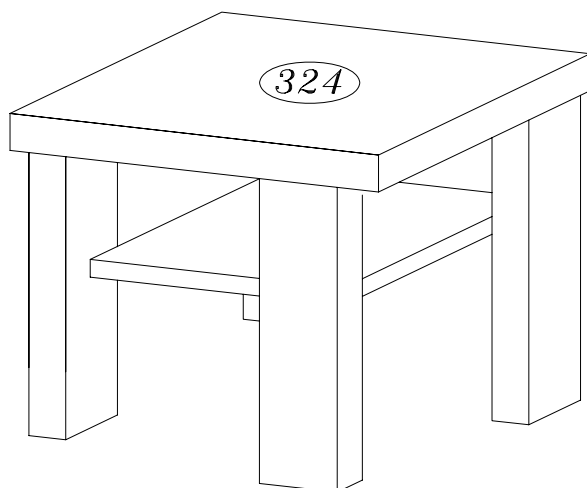

GAŁA MEBLE

ŁAWA AGA

UWAGA !

*W przypadku wątpliwości przy montażu prosimy o kontakt telefoniczny pod numer telefonu:
od poniedziałku do piątku w godz. od 8-17
0 785 008 738 lub 0 605 419 528*

UWAGA!

**PRZED PRZYSTĄPIENIEM DO MONTAŻU MEBLI
PROSIMY DOKŁADNIE ZAPOZNAĆ SIĘ Z INSTRUKCJĄ
MONTAŻU**

**USZKODZENIA POWSTAŁE W WYNIKU NIEPRAWIDŁOWEGO
MONTAŻU NIE BĘDĄ UWZGLĘDNIANE PODCZAS REKLAMACJI**

GAŁA MEBLE

ŁAWA AGA

Lp.	Kod	Szt.	Paczka
1	324	1	1
2	325	1	1
3	326	4	1

		3.5X15		
1szt	0	16szt	16szt	8szt