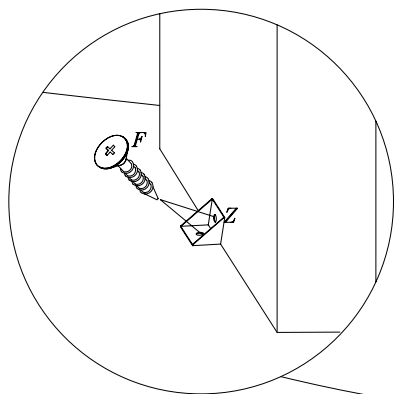

GAŁA MEBLE

ŁAWA AGA

UWAGA !

*W przypadku wątpliwości przy montażu prosimy o kontakt telefoniczny pod numer telefonu:
od poniedziałku do piątku w godz. od 8-17
0 785 008 738 lub 0 605 419 528*

UWAGA!

**PRZED PRZYSTĄPIENIEM DO MONTAŻU MEBLI
PROSIMY DOKŁADNIE ZAPOZNAĆ SIĘ Z INSTRUKCJĄ
MONTAŻU**

**USZKODZENIA POWSTAŁE W WYNIKU NIEPRAWIDŁOWEGO
MONTAŻU NIE BĘDĄ UWZGLĘDNIANE PODCZAS REKLAMACJI**

GAŁA MEBLE

ŁAWA AGA

Lp.	Kod	Szt.	Paczka
1	324	1	1
2	325	1	1
3	326	4	1

		3.5X15		
1szt	0	16szt	16szt	8szt