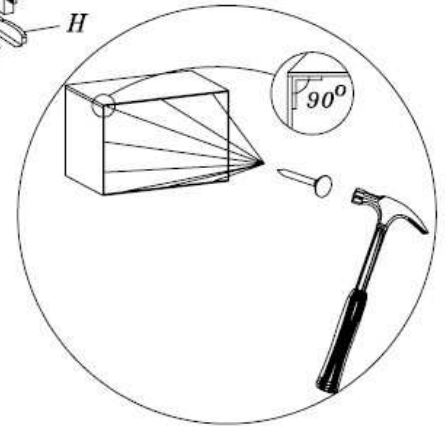

Č.	Kod	Ks.	Krabica
1	401	1	.
2	402	1	.
3	101	1	.
4	102	1	.
5	201	1	.
6	202	1	.
7	501	2	.
8	701	2	.
9	370	2	.
10	371	2	.
11	372	2	.
12	051	2	.
13	001	2	.
14	601	1	.
15	602	1	.
16	603	1	.