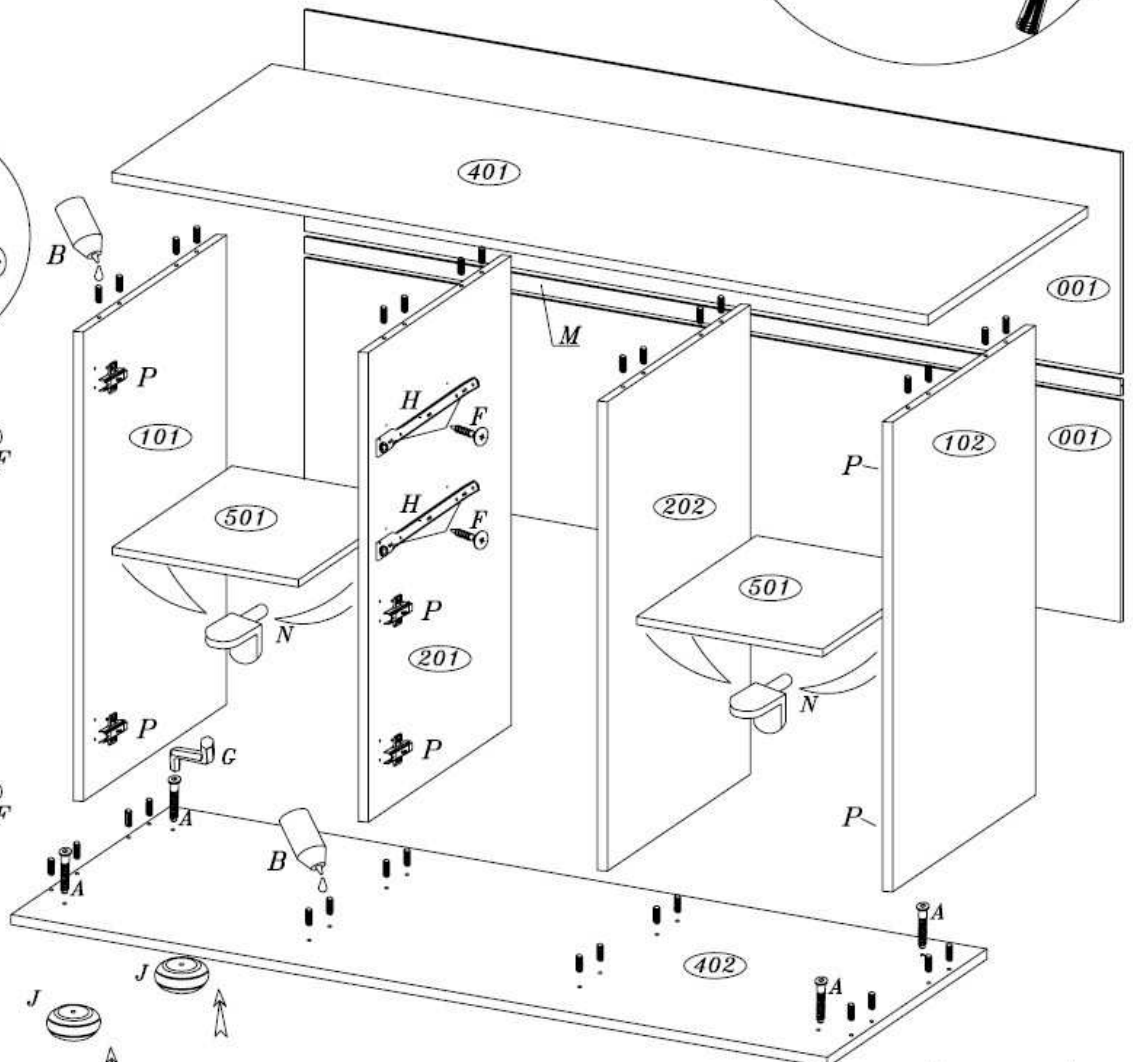

Č.	Kod	Ks.	Krabica
1	401	1	.
2	402	1	.
3	101	1	.
4	102	1	.
5	201	1	.
6	202	1	.
7	501	2	.
8	701	2	.
9	370	2	.
10	371	2	.
11	372	2	.
12	051	2	.
13	001	2	.
14	601	1	.
15	602	1	.
16	603	1	.