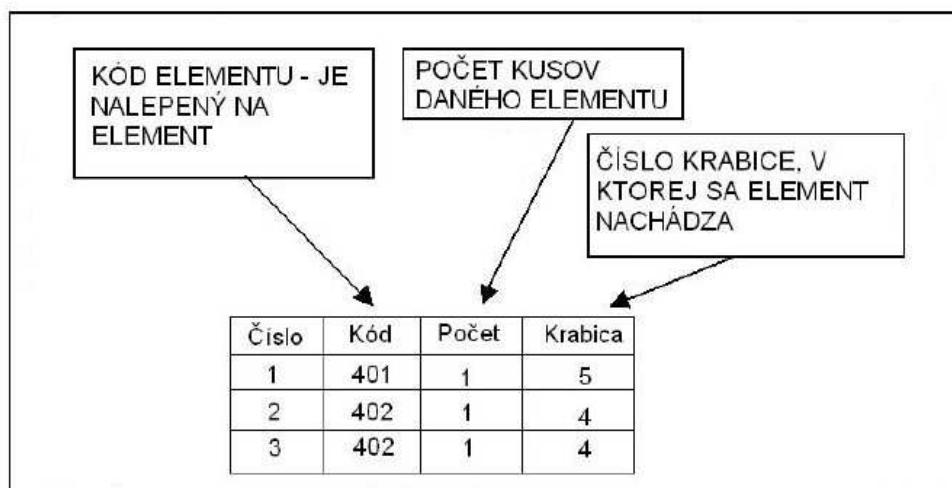

V prípade nejasnosti pri montáži prosíme o telefonický kontakt od pondelka do piatku od 8:00 do 17:00
00 421 577865606

DRAHÝ ZÁKAZNÍK, PRED ZAČATÍM MONTÁŽE SA POZORNE ZOZNÁMTE S MONTÁŽNYM NÁVODOM

- V TABUĽKE V MONTÁŽNOM NÁVODE SÚ UVEDENÉ INFORMÁCIE, KTORÉ OZNAČUJÚ UMIESTNENIE PRÍSLUŠNÝCH ELEMENTOV V KRABICIACH
- KÓDY NALEPENÉ NA ELEMENTOCH NÁBYTKU ZODPOVEDAJÚ KÓDOM UVEDENÝM V NÁVODE
- SKLADAŤ NÁBYTOK ZAČÍNAME OD MONTÁŽE KORPUSOV.
  (POZOR!!! POUŽITIE LEPIDLA SPÔSOBUJE, ŽE NÁBYTOK JE NEDEMONTOVATEĽNÝ.)
- POČAS PRIBÍJANIA ZADNÝCH STIEN ZO SMREKOTLAČE (SOLOLITU) PROSÍME VYNECHAVAŤ MEDZERY MEDZI KLINCAMI
- NA ZMONTOVANÉ KORPUSY MONTUJEME ZÁVESY, KOLAJNIČKY ŠUFLÍKOV A ĎALŠIE DIELY
- ŠUFLÍKY PROSÍM SKLADAJTE PODĽA PRÍLOŽENÉHO DODATOČNÉHO MONTÁŽNEHO NÁVODU
- ČELNÉ ELEMENTY MONTUJEME AŽ NA KONCI DO KORPUSOV
- REGULÁCIU ČELNÝCH ELEMENTOV DOKONČUJEME AŽ PO UMIESTNENÍ NÁBYTKU NA URČENÉ MIESTO

POKYNY PRE OŠETROVANIE NÁBYTKU

NÁBYTOK ČISTITE LEN PRACHOVKOU PRÍPADNE NAVLHČENOU HANDROU. NEPOUŽÍVAJTE ŽIADNE ČISTIACE A POVRCH ROZOŽIERAJÚCE PROSTRIEDKY!!!

PRIKLAD: