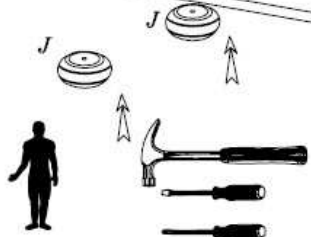

- V TABUĽKE V MONTÁŽNOM NÁVODE SÚ UVEDENÉ INFORMÁCIE, KTORÉ OZNAČUJÚ UMIESTNENIE PRÍSLUŠNÝCH ELEMENTOV V KRABICIACH
- KÓDY NALEPENÉ NA ELEMENTOCH NÁBYTKU ZODPOVEDAJÚ KÓDOM UVEDENÝM V NÁVODE
- SKLADAŤ NÁBYTOK ZAČÍNAME OD MONTÁŽE KORPUSOV.
(POZOR!!! POUŽITIE LEPIDLA SPÔSOBUJE, ŽE NÁBYTOK JE NEDEMONTOVATEĽNÝ.)
- POČAS PRIBÍJANIA ZADNÝCH STIEN ZO SMREKOTLAČE (SOLOLITU) PROSÍME VYNECHAVAŤ MEDZERY MEDZI KLINCAMI
- NA ZMONTOVANÉ KORPUSY MONTUJEME ZÁVESY, KOLAJNIČKY ŠUFLÍKOV A ĎALŠIE DIELY
- ŠUFLÍKY PROSÍM SKLADAJTE PODĽA PRÍLOŽENÉHO DODATOČNÉHO MONTÁŽNEHO NÁVODU
- ČELNÉ ELEMENTY MONTUJEME AŽ NA KONCI DO KORPUSOV
- REGULÁCIU ČELNÝCH ELEMENTOV DOKONČUJEME AŽ PO UMIESTNENÍ NÁBYTKU NA URČENÉ MIESTO

POŠKODENIA ZAVINENÉ NESPRÁVNOU MONTÁŽOU
NEBUDÚ UZNANÉ AKO REKLAMÁCIA

GALA MEBLE

KOMODA III

Č.	Kod	Ks.	Krabica
1	401	1	.
2	402	1	.
3	101	1	.
4	102	1	.
5	201	1	.
6	202	1	.
7	501	2	.
8	701	2	.
9	370	2	.
10	371	2	.
11	372	2	.
12	051	2	.
13	001	2	.
14	601	1	.
15	602	1	.
16	603	1	.