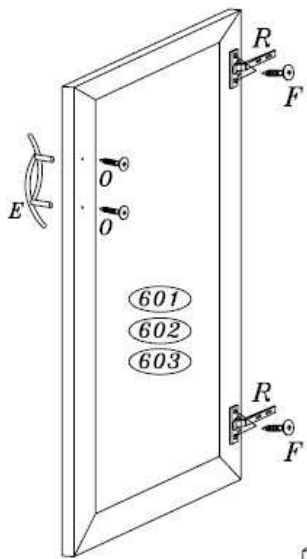

Č.	Kod	Ks.	Krabica
1	401	1	.
2	402	1	.
3	101	1	.
4	102	1	.
5	201	1	.
6	202	1	.
7	501	2	.
8	701	2	.
9	370	2	.
10	371	2	.
11	372	2	.
12	051	2	.
13	001	2	.
14	601	1	.
15	602	1	.
16	603	1	.