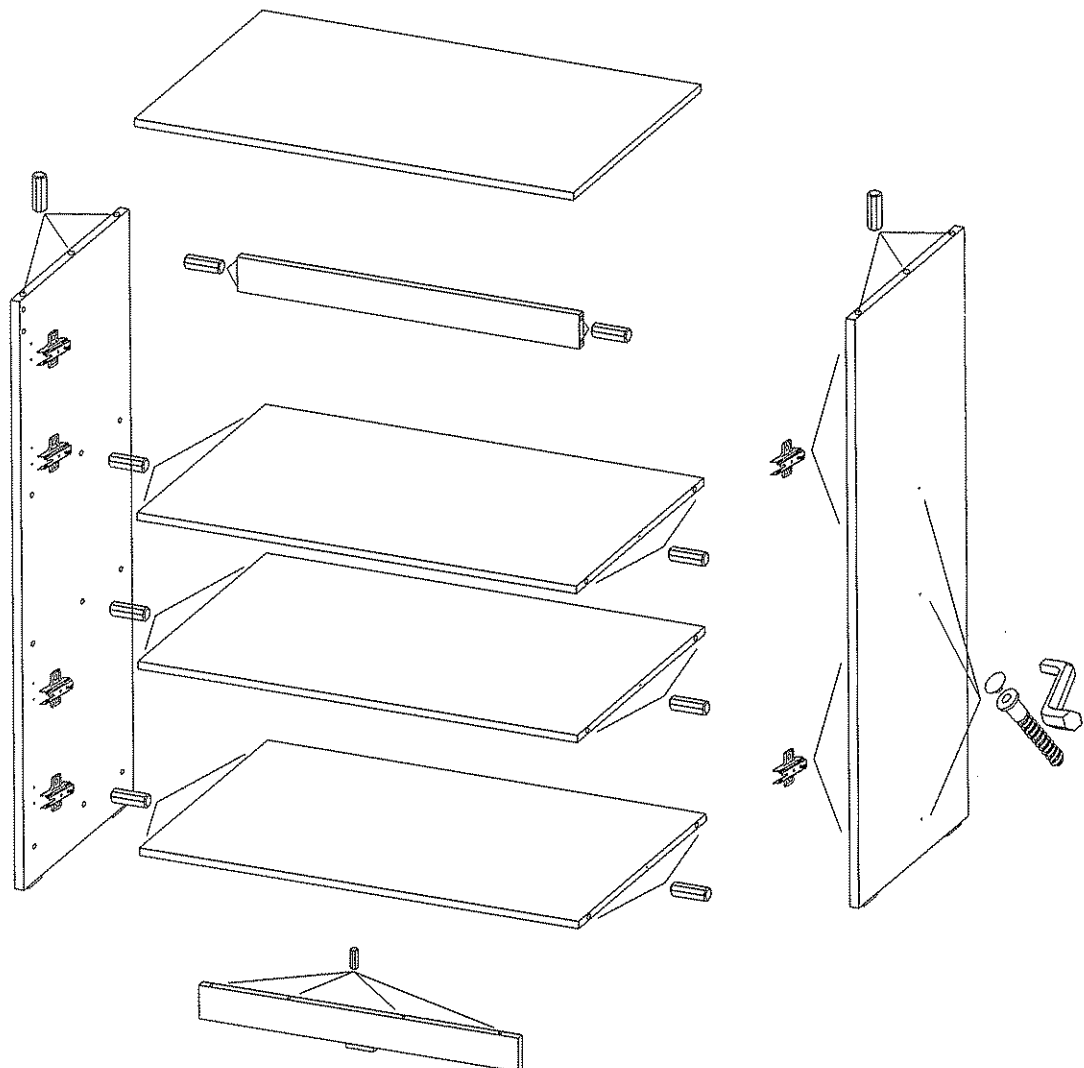

PLAY 9 REGAŁ 4TRG

DIG-NET®
Dla Łazienki
meble

| | | |
|--|--|---|
|  A | 4.0x30  B |  C |
| 4 | 8 | 26 |
|  D | 4.0x13  E | KLEJ  F |
| 6 | 16 | 1 |
|  I |  J |  G |
| 60 | 8 | 8 |

1

2

3

Szanowny kliencie, gdyby brakowało jakiejś części, lub byłaby uszkodzona proszę to oznaczyć na instrukcji montażowej i przesłać razem z reklamacją.