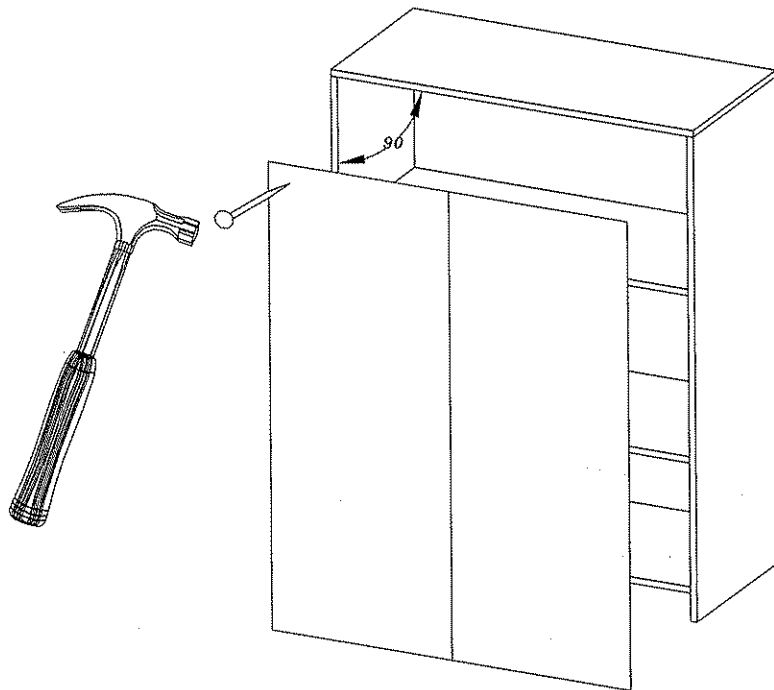

PLAY 9 REGAŁ 4TRG

DIG-NET®
Dla Łazienki
meble

| | | |
|--|--|---|
|  A | 4.0x30  B |  C |
| 4 | 8 | 26 |
|  D | 4.0x13  E | KLEJ  F |
| 6 | 16 | 1 |
|  I |  J |  G |
| 60 | 8 | 8 |

1

2

3

Szanowny kliencie, gdyby brakowało jakiejś części, lub byłaby uszkodzona proszę to oznaczyć na instrukcji montażowej i przesłać razem z reklamacją.