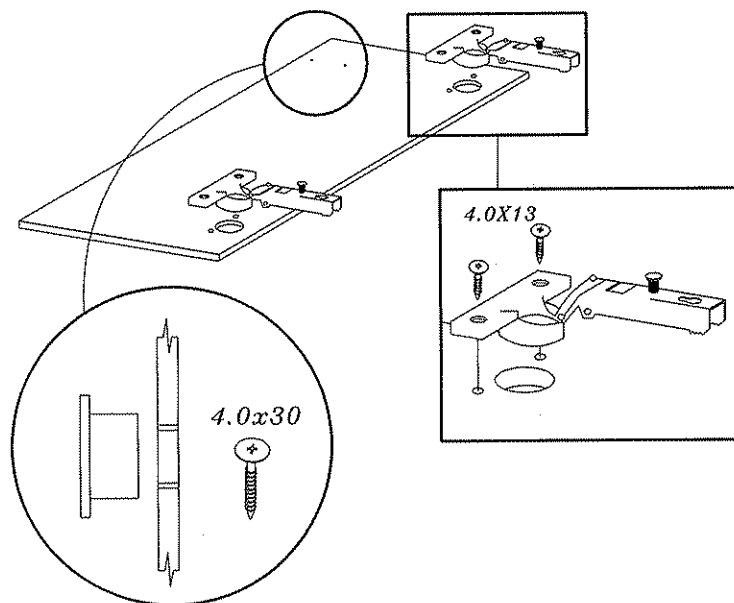

PLAY 9 REGAŁ 4TRG

DIG-NET®
Dla Łazienki
meble

| | | |
|--|--|---|
|  A | 4.0x30  B |  C |
| 4 | 8 | 26 |
|  D | 4.0x13  E | KLEJ  F |
| 6 | 16 | 1 |
|  I |  J |  G |
| 60 | 8 | 8 |

1

2

3

Szanowny kliencie, gdyby brakowało jakiejś części, lub byłaby uszkodzona proszę to oznaczyć na instrukcji montażowej i przesłać razem z reklamacją.