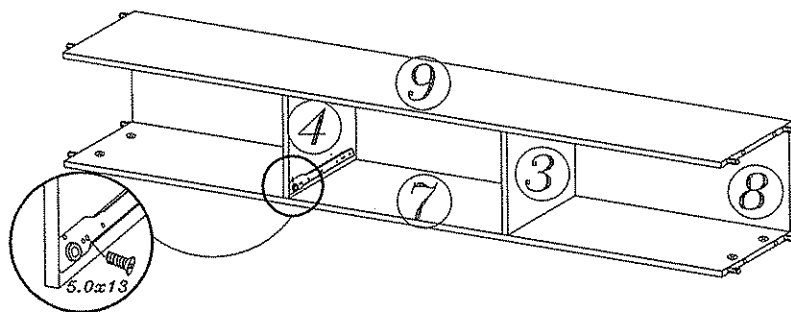

MAJKA/PLAY-16 ŁÓŻKO

DIG-NET®
Dan Lanart
meble

8.0x23 Y					6.0x30 E	8.0x30 F	4.0x30 G
2	28	28	28	1 KPL	3	38	6
3.5x16 S				4.0x30 X		6.0x45 H	
44	30	2	16	2	1 KPL	3	1
KLEJ X		4.0x13 K	3.5x45 J	5.0x13 O			
1	1 kpl	6	4	4	1		

ŁÓŻKO PRAWO

ŁÓŻKO LEWO

7

8

9

10

ELEMENT ① MOŻNA PRZYKRĘCIĆ Z PRAWEJ, LUB Z LEWEJ STRONY

11