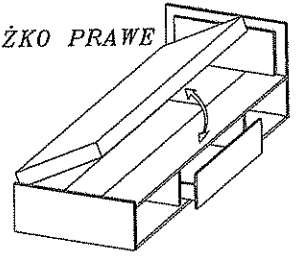

MAJKA/PLAY-16 ŁÓŻKO

DIG-NET®
Dan Lanart
meble

8.0x23 Y					6.0x30 E	8.0x30 F	4.0x30 G
2	28	28	28	1 KPL	3	38	6
3.5x16 S				4.0x30 X		6.0x45 H	
44	30	2	16	2	1 KPL	3	1
KLEJ X		4.0x13 K	3.5x45 J	5.0x13 O			
1	1 kpl	6	4	4	1		

ŁÓŻKO PRAWO

ŁÓŻKO LEWO

7

8

9

10

ELEMENT ① MOŻNA PRZYKRĘCIĆ Z PRAWEJ, LUB Z LEWEJ STRONY

11