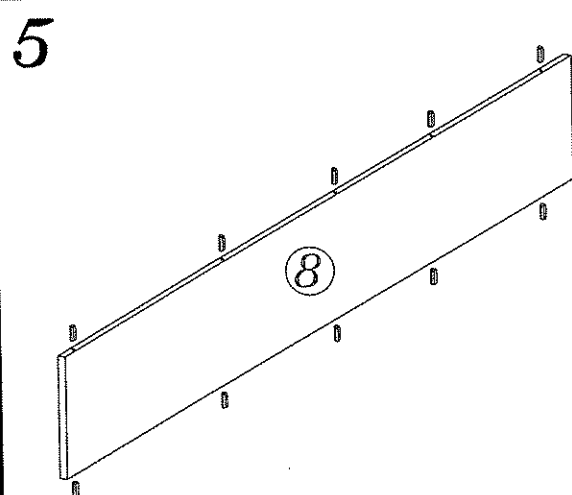

MAJKA/PLAY-16 ŁÓŻKO

DIG-NET®
Dan Lanart
meble

8.0x23 Y					6.0x30 E	8.0x30 F	4.0x30 G
2	28	28	28	1 KPL	3	38	6
3.5x16 S				4.0x30 X		6.0x45 H	
44	30	2	16	2	1 KPL	3	1
KLEJ X		4.0x13 K	3.5x45 J	5.0x13 O			
1	1 kpl	6	4	4	1		

ŁÓŻKO PRAWO

ŁÓŻKO LEWO

7

8

9

10

ELEMENT ① MOŻNA PRZYKRĘCIĆ Z PRAWEJ, LUB Z LEWEJ STRONY

11