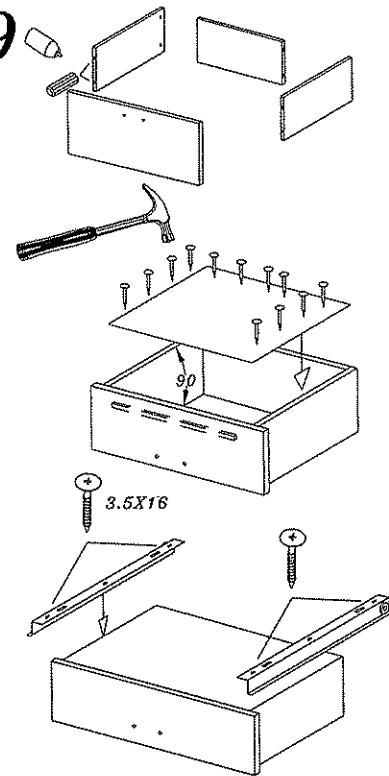

MAJKA/PLAY-16 ŁÓŻKO

DIG-NET®
Dan Lanart
meble

8.0x23 Y					6.0x30 E	8.0x30 F	4.0x30 G
2	28	28	28	1 KPL	3	38	6
3.5x16 S				4.0x30 X		6.0x45 H	
44	30	2	16	2	1 KPL	3	1
KLEJ X		4.0x13 K	3.5x45 J	5.0x13 O			
1	1 kpl	6	4	4	1		

ŁÓŻKO PRAWO

ŁÓŻKO LEWO

7

8

9

10

ELEMENT ① MOŻNA PRZYKRĘCIĆ Z PRAWEJ, LUB Z LEWEJ STRONY

11