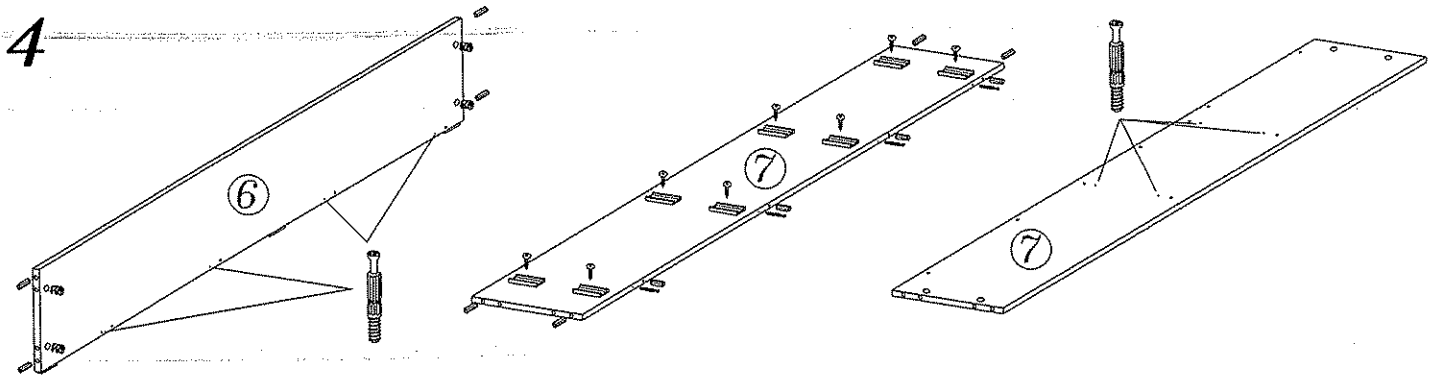

MAJKA/PLAY-16 ŁÓŻKO

DIG-NET®
Dan Lanart
meble

8.0x23 Y					6.0x30 E	8.0x30 F	4.0x30 G
2	28	28	28	1 KPL	3	38	6
3.5x16 S				4.0x30 X		6.0x45 H	
44	30	2	16	2	1 KPL	3	1
KLEJ X		4.0x13 K	3.5x45 J	5.0x13 O			
1	1 kpl	6	4	4	1		

ŁÓŻKO PRAWO

ŁÓŻKO LEWO

7

8

9

10

ELEMENT ① MOŻNA PRZYKRĘCIĆ Z PRAWEJ, LUB Z LEWEJ STRONY

11