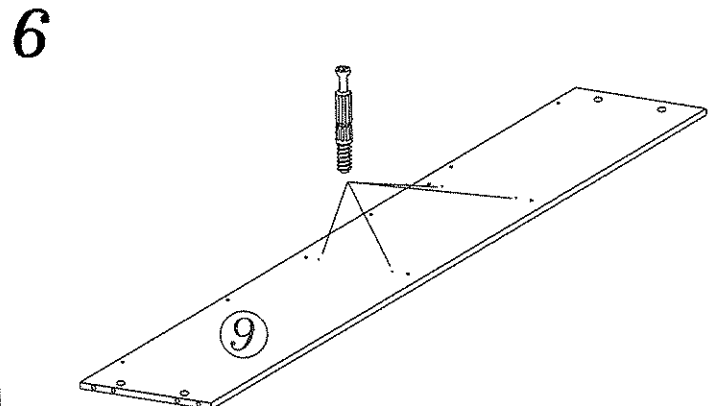

MAJKA/PLAY-16 ŁÓŻKO

DIG-NET®
Dan Lanart
meble

8.0x23 Y					6.0x30 E	8.0x30 F	4.0x30 G
2	28	28	28	1 KPL	3	38	6
3.5x16 S				4.0x30 X		6.0x45 H	
44	30	2	16	2	1 KPL	3	1
KLEJ X		4.0x13 K	3.5x45 J	5.0x13 O			
1	1 kpl	6	4	4	1		

ŁÓŻKO PRAWO

ŁÓŻKO LEWO

7

8

9

10

ELEMENT ① MOŻNA PRZYKRĘCIĆ Z PRAWEJ, LUB Z LEWEJ STRONY

11