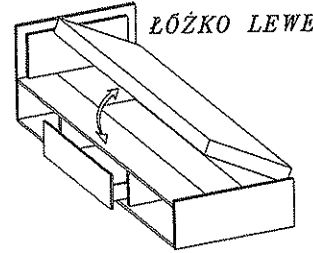

MAJKA/PLAY-16 ŁÓŻKO

DIG-NET®
Dan Lanart
meble

8.0x23 Y					6.0x30 E	8.0x30 F	4.0x30 G
2	28	28	28	1 KPL	3	38	6
3.5x16 S				4.0x30 X		6.0x45 H	
44	30	2	16	2	1 KPL	3	1
KLEJ X		4.0x13 K	3.5x45 J	5.0x13 O			
1	1 kpl	6	4	4	1		

ŁÓŻKO PRAWO

ŁÓŻKO LEWO

7

8

9

10

ELEMENT ① MOŻNA PRZYKRĘCIĆ Z PRAWEJ, LUB Z LEWEJ STRONY

11