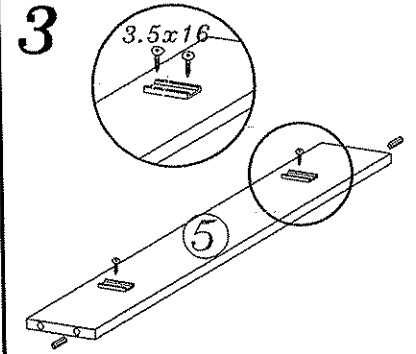

MAJKA/PLAY-16 ŁÓŻKO

DIG-NET®
Dan Lanart
meble

8.0x23 Y					6.0x30 E	8.0x30 F	4.0x30 G
2	28	28	28	1 KPL	3	38	6
3.5x16 S				4.0x30 X		6.0x45 H	
44	30	2	16	2	1 KPL	3	1
KLEJ X		4.0x13 K	3.5x45 J	5.0x13 O			
1	1 kpl	6	4	4	1		

ŁÓŻKO PRAWO

ŁÓŻKO LEWO

7

8

9

10

ELEMENT ① MOŻNA PRZYKRĘCIĆ Z PRAWEJ, LUB Z LEWEJ STRONY

11