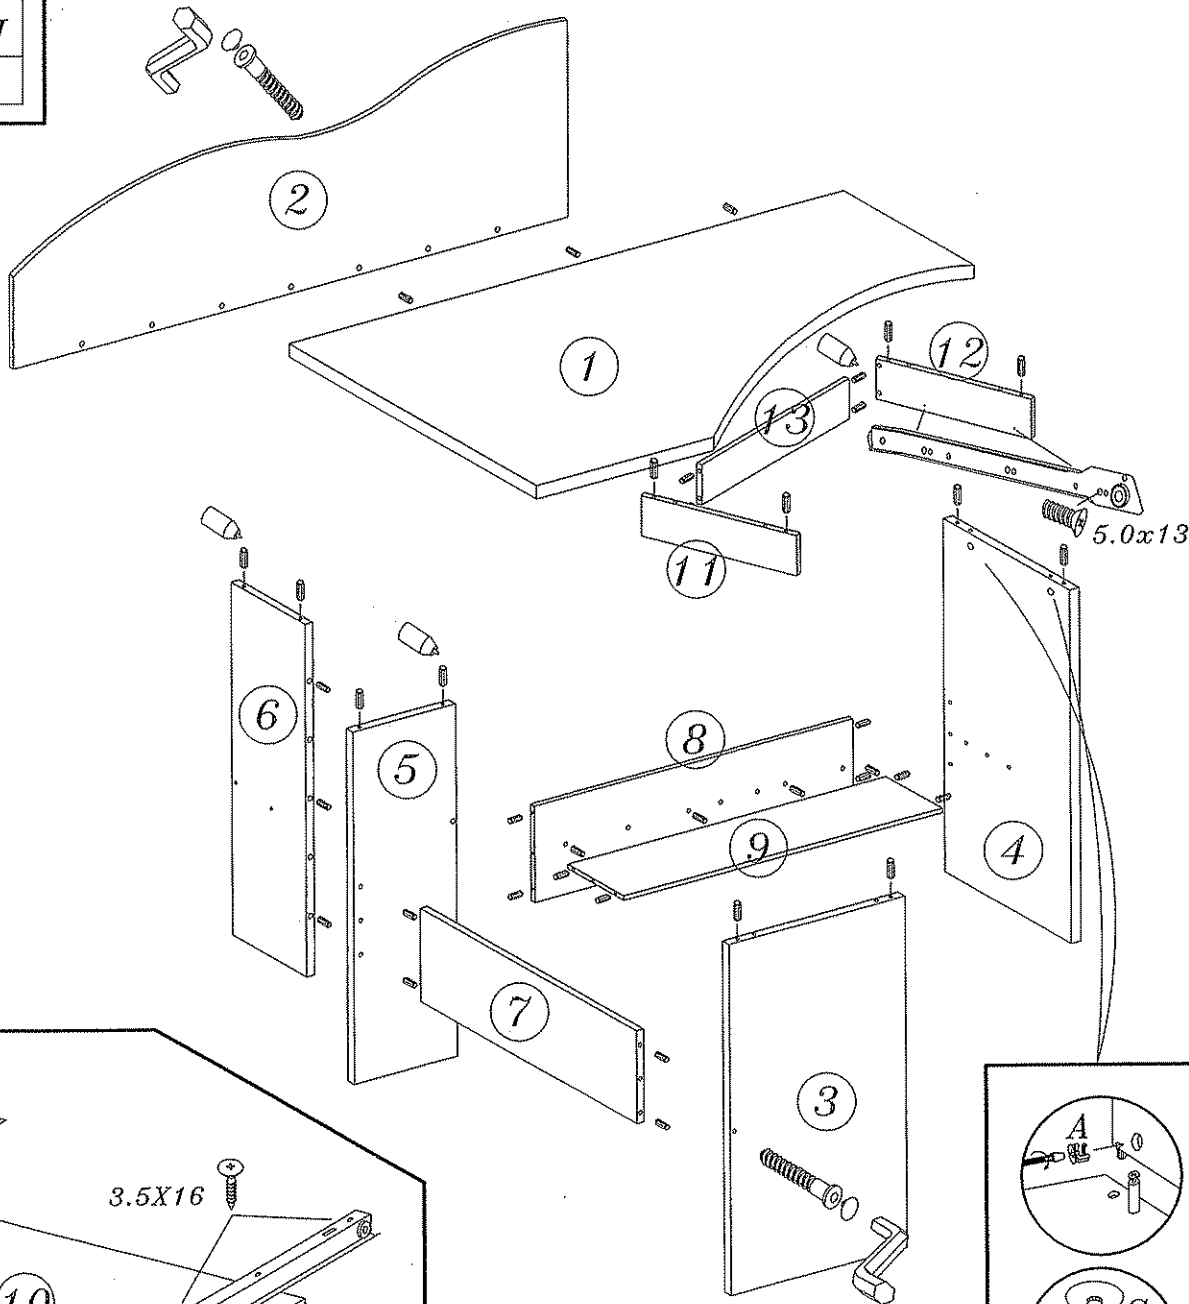

MARIO M-15

DIG-NET®
Jan Knap
meble

8	8	8	16
3.5X16			
4	38	1	1 KPL
	5.0x13		
1	4		

Szanowny kliencie, gdyby brakowało jakiejś części, lub byłaby uszkodzona proszę to oznaczyć na instrukcji montażowej i przesać razem z reklamacją.
UWAGA! Jeżeli uszkodzony element będzie zamontowany na stałe reklamacja nie będzie uznana.
Proszę czyścić tylko suchą lub lekko wilgotną szmatką do kurzu.
Nie używać żadnych środków szorstkich!

1

2