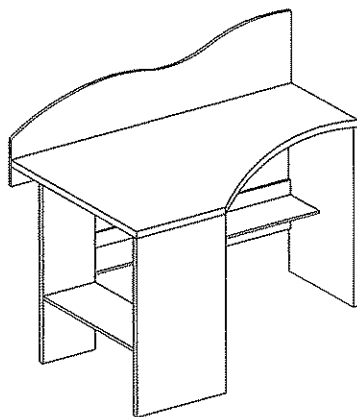

MARIO M-15

DIG-NET®
Jan Knap
meble

			
8	8	8	16
3.5X16			
4	38	1	1 KPL
	5.0x13		
1	4		

Szanowny kliencie, gdyby brakowało jakiejś części, lub byłaby uszkodzona proszę to oznaczyć na instrukcji montażowej i przesać razem z reklamacją.
UWAGA! Jeżeli uszkodzony element będzie zamontowany na stałe reklamacja nie będzie uznana.
 Proszę czyścić tylko suchą lub lekko wilgotną szmatką do kurzu.
 Nie używać żadnych środków szorstkich!