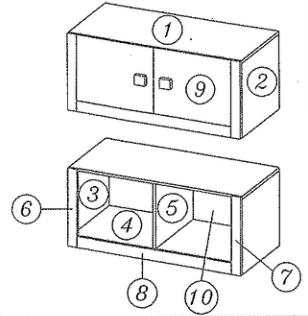

# MARIO M-8

**DIG-NET**®  
Jan Lehnert  
**meble**

	4.0X13 	4.0X30 				
24	8	4	2	4	4	2
	3.5X16 			4.0X16 		
40	8	2	2	8	4	

1

2

3