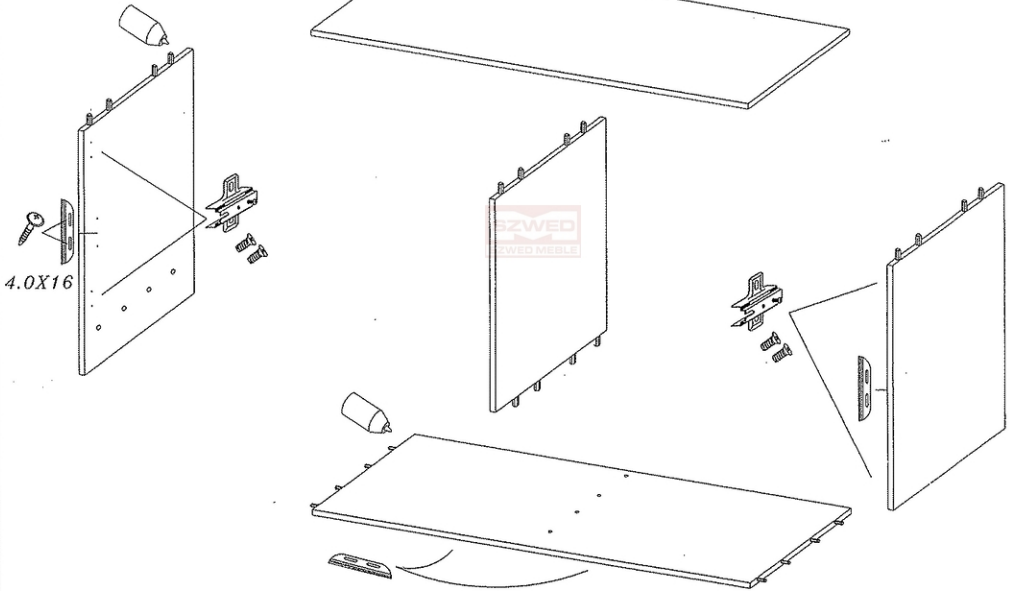

# MARIO M-8

**DIG-NET**®  
Jan Lehnert  
**meble**

	4.0X13 	4.0X30 				
24	8	4	2	4	4	2
	3.5X16 			4.0X16 		
40	8	2	2	8	4	

1

2

3