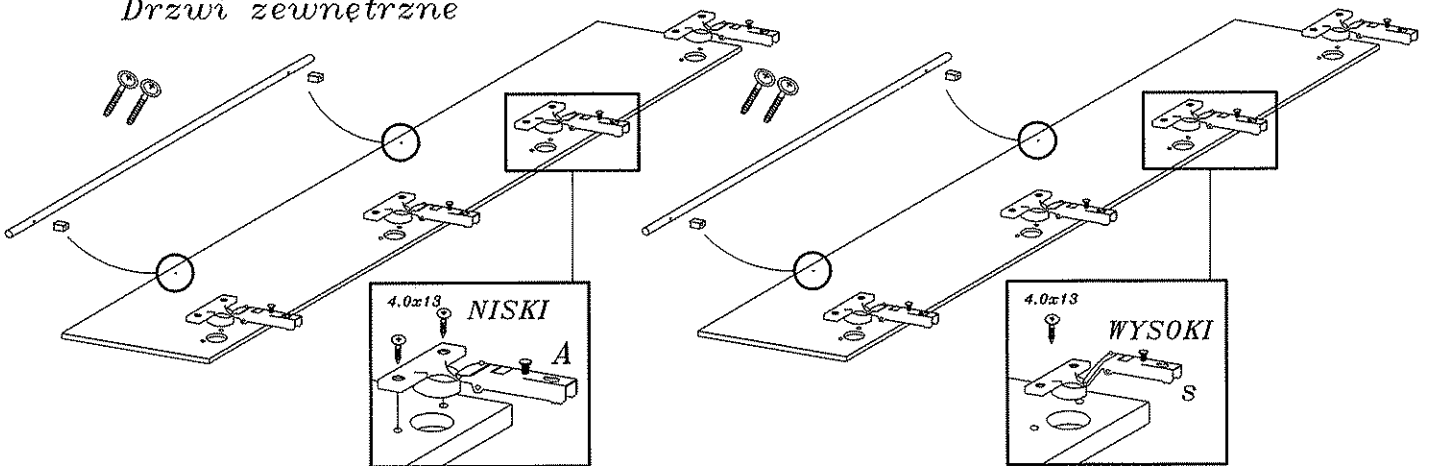

KYOTO 1 SZAFKA

DIG-NET[®]
Jan Lenart
meble

NISKI						
8	16	8	12	30	20	
5.0x70		4.0x13	3.5x16	5.0x50	WYSOKI	
6	1	32	4	2	8	
				4.0x25		
2	4	100	2	6	4	

1

2

3

Drzwi zewnętrzne

Drzwi wewnętrzne