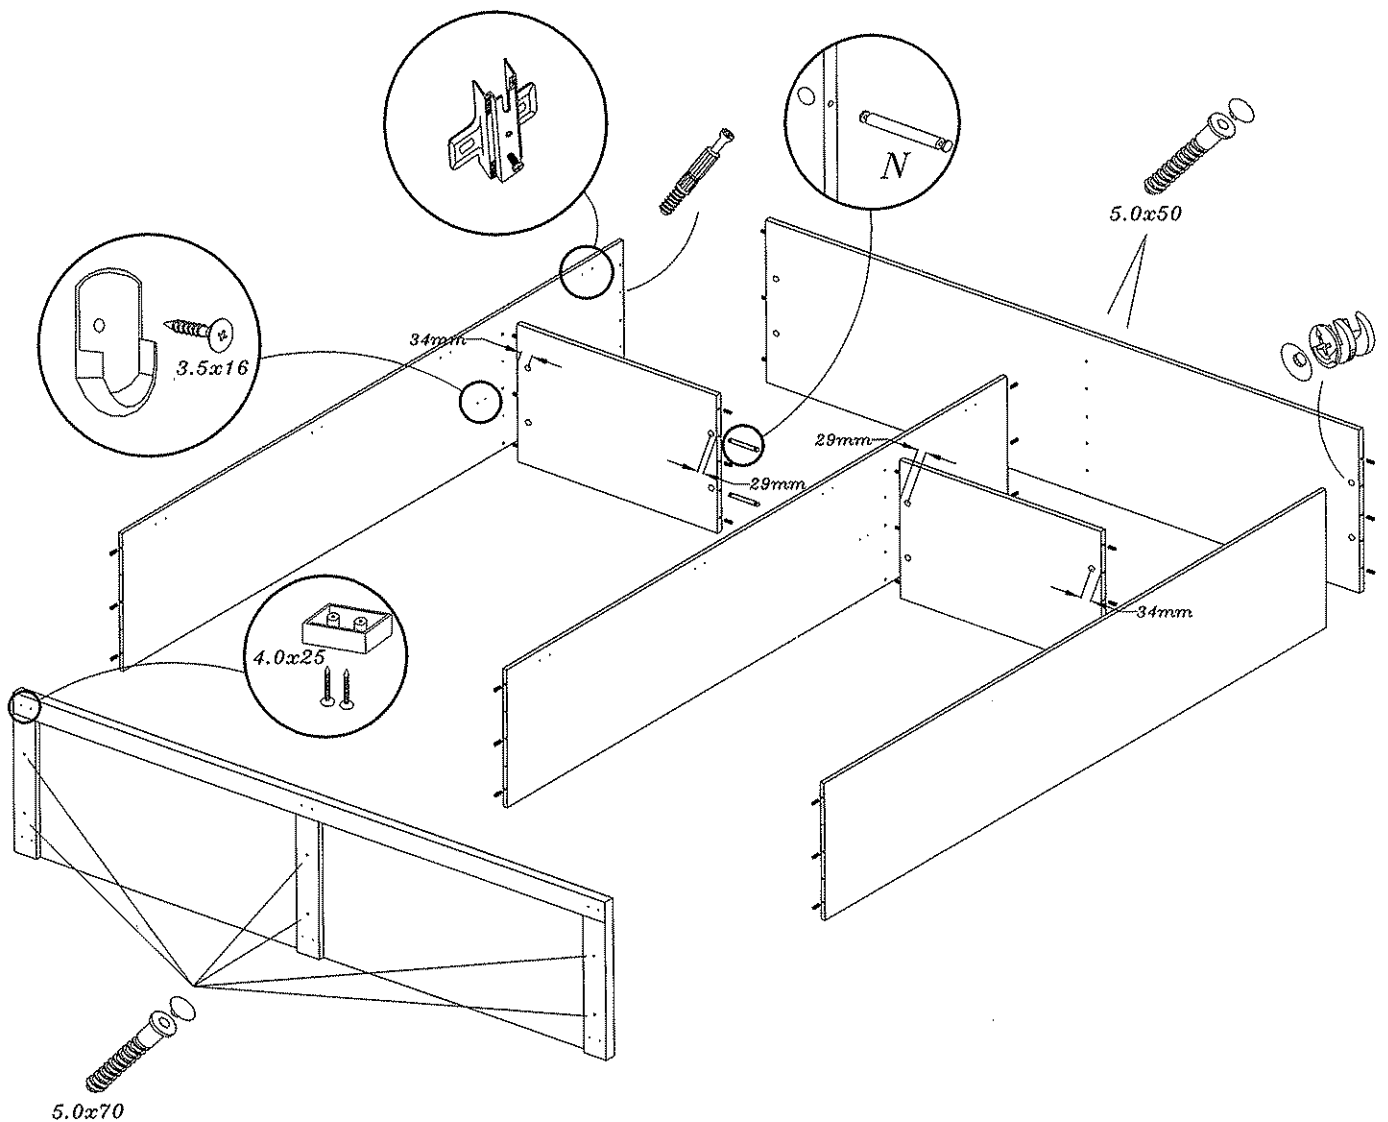

KYOTO 1 SZAFKA

DIG-NET[®]
Jan Lenart
meble

NISKI						
8	16	8	12	30	20	
5.0x70		4.0x13	3.5x16	5.0x50	WYSOKI	
6	1	32	4	2	8	
				4.0x25		
2	4	100	2	6	4	

1

2

3

Drzwi zewnętrzne

Drzwi wewnętrzne