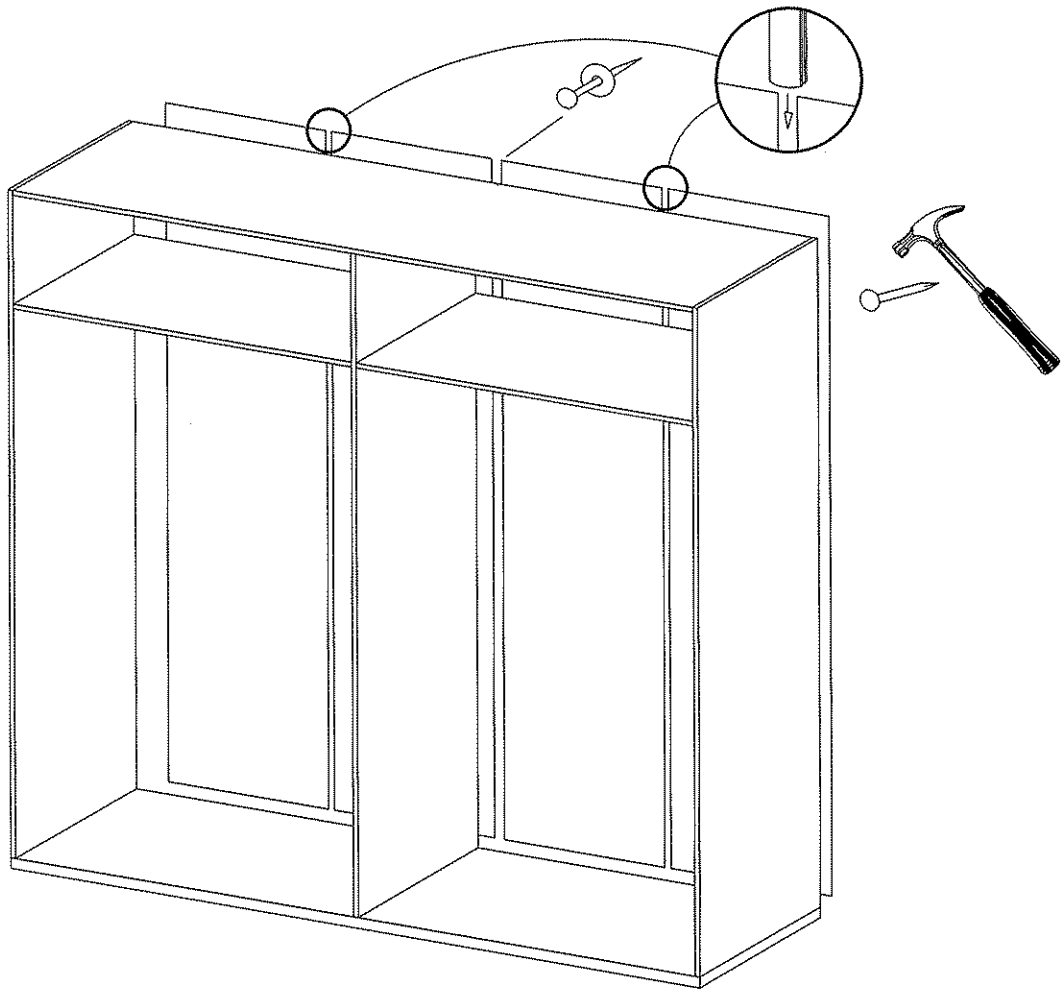

KYOTO 1 SZAFKA

DIG-NET[®]
Jan Lenart
meble

NISKI						
8	16	8	12	30	20	
5.0x70		4.0x13	3.5x16	5.0x50	WYSOKI	
6	1	32	4	2	8	
				4.0x25		
2	4	100	2	6	4	

1

2

3

Drzwi zewnętrzne

Drzwi wewnętrzne