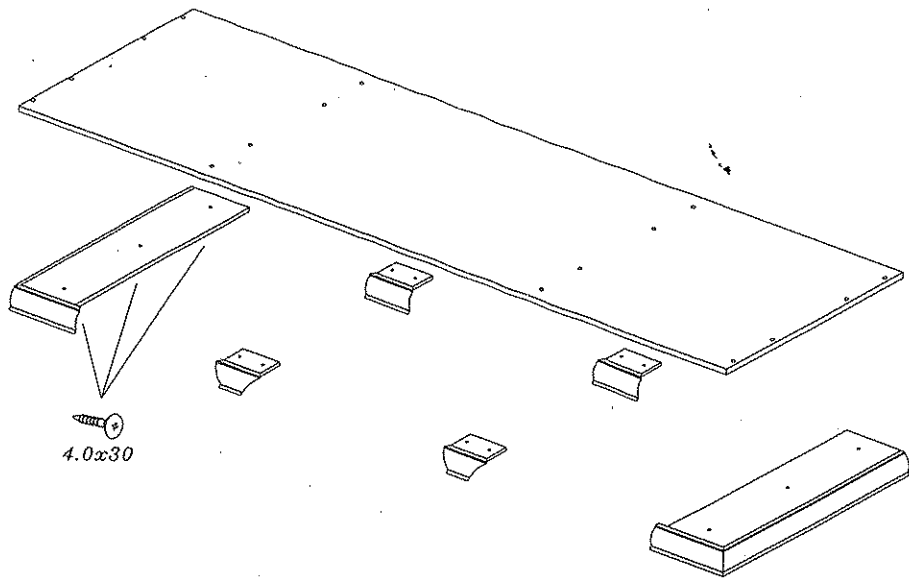

BOLERO BS-1

DIG-NET®
Jan Lenart
meble

6	6	6	2 KPL		
		4.0X13			
8	1	12	8		
28	6	120	2		
4.0X16		4.0X20	4.0X30		
24	84	8	14	2	1

5

4.0x30

6

7

8