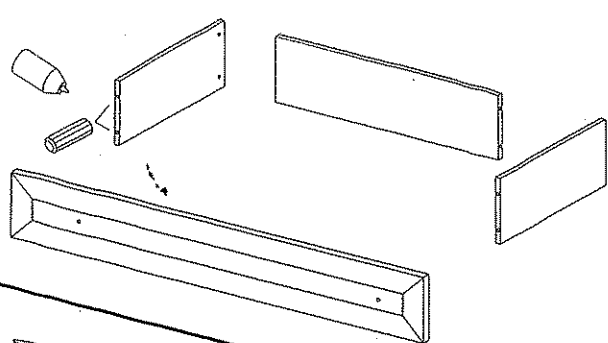

9

10

11

12

13

Szanowny kliencie, gdyby brakowało jakiegos części, lub byłaby uszkodzona proszę to oznaczyć na instrukcji montażowej i przesłać razem z reklamacją.

UWAGA! Jeżeli uszkodzony element będzie zamontowany na stałe reklamacją nie będzie uznana.

Proszę czyścić tylko suchą lub lekko wilgotną szmatką do kurzu.

Nie używajć żadnych środkow szorstkich!