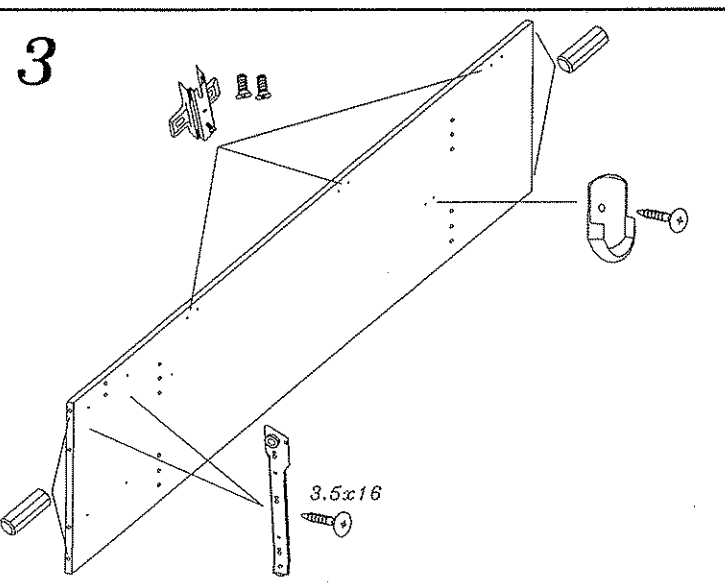

BOLERO BS-1

DIG-NET®
Jan Lenart
meble

6	6	6	2 KPL		
		4.0X13			
8	1	12	8		
28	6	120	2		
4.0X16		4.0X20	4.0X30		
24	84	8	14	2	1

5

4.0x30

6

7

8

klej

9

10

11

12

13

Szanowny kliencie, gdyby brakowało jakiegos części, lub byłaby uszkodzona proszę to oznaczyć na instrukcji montażowej i przesłać razem z reklamacją.

UWAGA! Jeżeli uszkodzony element będzie zamontowany na stałe reklamacją nie będzie uznana.