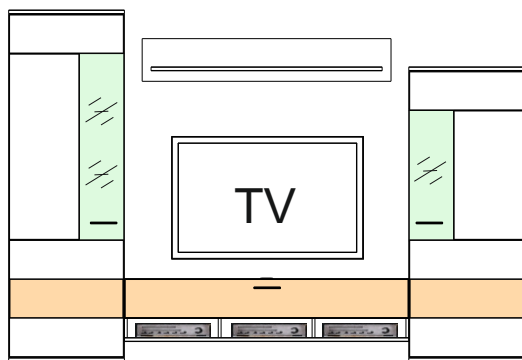

Kombi 40

Art. č.:

406065

Š	V	H
2902	1958	371

pozostáva z:

Typ 03	1 ks
Typ 31	1 ks
Typ 04	1 ks
Typ 41	1 ks

Upozorňujeme ctených zákazníkov, aby rešpektovali právo výrobcu na možné rozmerové, technické a materiálové úpravy.
Všetky technické údaje (rozмеры v mm) sú uvádzané s príslušnou toleranciou, preto je potrebné chápať ich cca.
Typový list slúži len ako pomocný materiál a preto každú objednávku konzultujte priamo v predajni!

www.decodom.sk