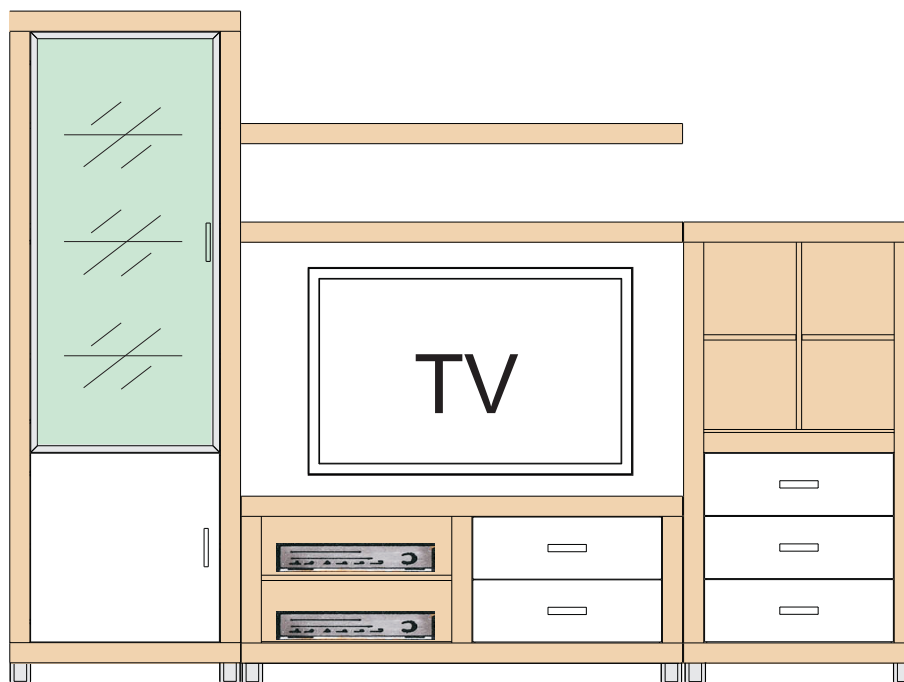

Typový list

CANARIA

KORPUS

1. Dub tmavý LDTD
2. Slivka LDTD
3. Jaseň Coimbra LDTD

/ PREDNÁ PLOCHA

- / Vanila LDTD
- / Vanila LDTD
- / Vanila LDTD

Demontovaný nábytok

Sklené dvere z číreho bezpečnostného skla. Integrované osvetlenie vo vitríne Typ 04.
Osvetlenie panelov, vitrín a sklenených políc je objednatel'ne samostatne.

* Trieda energetickej účinnosti

2014-05-09
Strana 1 z 1

Typ	Popis	Art. č.:
	Typ 02 Regál s 3 zásuvkami 4 niky <table border="1" style="width: 100%;"> <tr> <td>Š</td> <td>V</td> <td>H</td> </tr> <tr> <td>698</td> <td>1395</td> <td>400</td> </tr> </table>	1. 400462 2. 401236 3. 400615
	Typ 04 *C Vitrína 2-dverová ľavá 1 sklenené dv. ľavé hore 1 drevené dv. ľavé dolu obsahuje predmontované osvetlenie v strepe <table border="1" style="width: 100%;"> <tr> <td>Š</td> <td>V</td> <td>H</td> </tr> <tr> <td>698</td> <td>2032</td> <td>400</td> </tr> </table>	1. 400463 2. 401237 3. 400617
	Typ 09 Spodná skrinka 2 zás. + 2 niky <table border="1" style="width: 100%;"> <tr> <td>Š</td> <td>V</td> <td>H</td> </tr> <tr> <td>1335</td> <td>566</td> <td>560</td> </tr> </table>	1. 400468 2. 401242 3. 400619
	Typ 11 Popica drevená 136 cm s lezenou a s kovaním pre upevnenie na stenu <table border="1" style="width: 100%;"> <tr> <td>Š</td> <td>V</td> <td>H</td> </tr> <tr> <td>1335</td> <td>61</td> <td>210</td> </tr> </table>	1. 5042401 2. 5064272 3. 5190303

Typ	Popis	Art. č.:
	Typ 10 Sideboard kombinovaný 1 sklené výklopné dvere 2 zásuvky 4 drevené dvere <table border="1" style="width: 100%;"> <tr> <td>Š</td> <td>V</td> <td>H</td> </tr> <tr> <td>1970</td> <td>946</td> <td>480</td> </tr> </table>	1. 400469 2. 401243 3. 400614

Príslušenstvo - osvetlenie

	Typ 125 H LED-Osvetlenie Osvetlenie sklenených políc Obsah dodávky: 3 x svetlo, 1 x trafo 1 x predžvovací kábel s vypínačom	5129671 *A++
	Typ 142 LED-Osvetlenie Osvetlenie sklenených políc Obsah dodávky: 3 x svetlo, 1 x trafo 1 x predžvovací kábel s vypínačom	5166116 *A
	Typ 144 LED-Osvetlenie Osvetlenie nik / políc / chrbáta Obsah dodávky: 2 x svetlo, 1 x trafo 1 x predžvovací kábel s vypínačom	5166114 *A++

Kombi 80

Š	V	H
2721	2032	560

pozostáva z:

TYP 04	1 ks
TYP 09	1 ks
TYP 02	1 ks
TYP 11	2 ks

Art. č.:

1. 400548
2. 401264
3. 400613

Upozorňujeme ctených zákazníkov, aby rešpektovali právo výrobcu na možné rozmerové, technické a materiálové úpravy.
Všetky technické údaje (rozмеры v mm) sú uvádzané s príslušnou toleranciou, preto je potrebné chápať ich cca.
Typový list slúži len ako pomocný materiál a preto každú objednávku konzultujte priamo v predajni!

www.decodom.sk