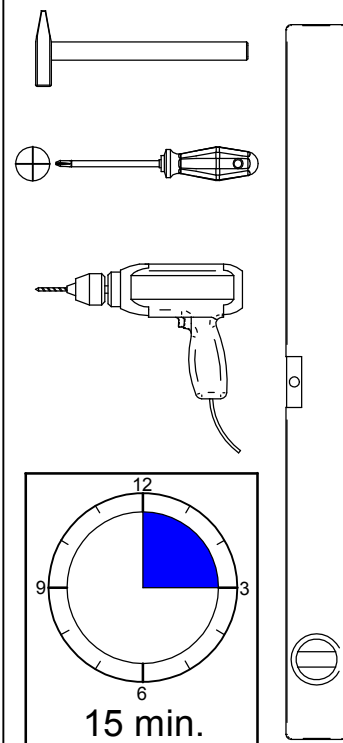

MALDINI 44

1 $\varnothing 8 \times 35$ x14 	2 $\varnothing 7 \times 50$ x8 	3 $\varnothing 8$ x3 	4 $\varnothing 6,3 \times 11$ x6 	5 $\varnothing 12$ x6 
6 $\varnothing 3,5 \times 15$ x6 	7 x3 			

1.

2.

3.

4.

5.

Max. 6kg

- (D)** Beschläge für die Wandbefestigung sind nicht beige-packt, da sie von der jeweiligen Wandbeschaffenheit abhängig sind. Befestigungsbeschläge benutzen, die für die heimischen Wände geeignet sind. Bei diesbezüglichen Fragen den örtlichen Fachhandel zu Rate ziehen.
- (A)**
- (SK)** Upevňovací materiál nie je súčasťou balenia, pretože na každý materiál steny je potrebné použiť iný typ skrutky a hmoždinky. Použite taký upevňovací materiál, ktorý je vhodný na konkrétny typ steny u vás doma. V prípade potreby sa poraďte s odborníkom.
- (CZ)** Upevňovací materiál není součástí balení, protože se liší v závislosti na materiálu steny. Používejte tedy takový upevňovací materiál, který je vhodný na stěny u vás doma. Pokud se potřebujete poradit, obraťte se na místního odborníka.
- (H)** A rögzítéshez szükséges kellékek nincsenek a csomagban, mivel a különböző típusú falakhoz különböző rögzítésszükszökre van szükség. Mindig a fal típusának megfelelő szerelvényeket használj! A megfelelő rögzítők kiválasztásához fordulj segítségért a szaküzletek munkatársaihoz!
- (SLO)** Vijaki ali okovje za pritrdjevanje pohištv na steno niso priloženi, saj različne sestave zidov zahtevajo različne vrste pritrdilnih elementov. Uporabite take, ki ustrezajo sestavi vaše stene. Za nasvet glede ustreznih pritrdilnih elementov, se obrnite na najbližjega specializiranega prodajalca.
- (HR)** Pričvrtnici za zid nisu priloženi s obzirom da različite vrste zida zahtjevaju uporabu različitih vrsta pričvrtnika. Upotrijebite pričvrtnike prikladne za zidove vašeg doma. Za savjet o prikladnim vrstama pričvrtnika kontaktirajte lokalnu specijaliziranu trgovinu.