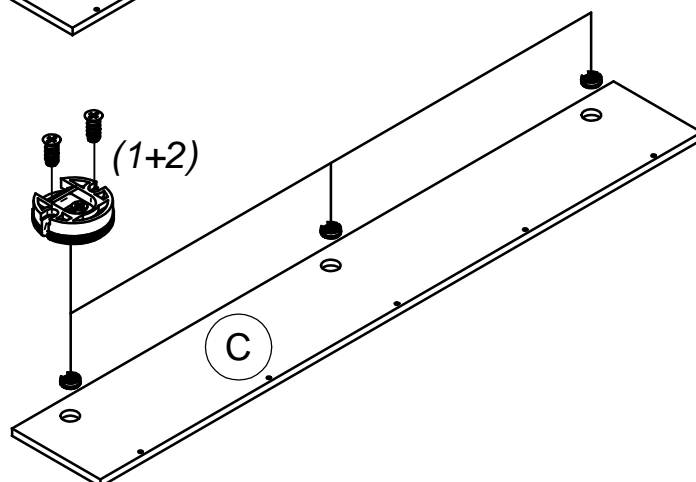

RAIN 41,42

MN 200/02

1		ø35 x2/3
2		ø6,3x11 x4/6
3		ø8x35 x3/4
4		ø7x50 x4/5
5		ø5x50 x2/3
6		ø3,5x15 x6/6
7		ø12 x6/6

1

2

3

Achtung! Bitte nur Schraubenzieher zu verwenden, keinen Akkuschauber!
Pozor! Prosím skrutkuje manuálne, nie akuskrutkovačom.

4

<p>I.</p> <p>$\text{Ø}10$</p> <p>$h > 60\text{mm}$</p>	<p>II.</p> <p>$\text{Ø}10 \times 60$</p>
<p>III.</p> <p>(5)</p>	<p>IV.</p> <p>max. 5mm</p>
<p>*Befestigungsdübel ist kein Bestandteil der Verpackung. Es ist nötig, einen geeigneten Dübel zu wählen, je nach der Tragfähigkeit und Zusammensetzung der Mauer, an die Schränke gehängt werden. Falls Sie sich nicht sicher sind, welcher Typ von Dübel Sie brauchen, nehmen Sie Kontakt mit dem nächsten Fachhandel auf.</p> <p>*Upevňovacia hmoždinka nie je súčasťou balenia. Je nutné, zvoliť vhodnú hmoždinku vzhľadom na nosnosť a typ steny, na ktorú nábytok vešiate. Ak nie ste si istý, aký druh hmoždinky potrebujete, kontaktujte najbližšie železiarstvo.</p>	