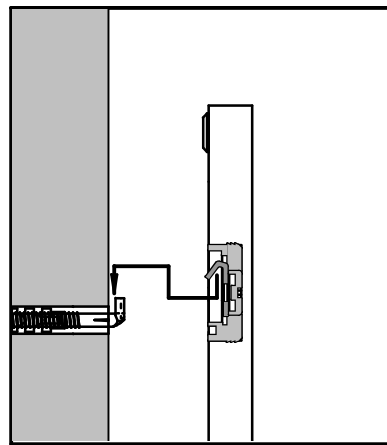

RAIN 41,42

MN 200/02

1		ø35 x2/3
2		ø6,3x11 x4/6
3		ø8x35 x3/4
4		ø7x50 x4/5
5		ø5x50 x2/3
6		ø3,5x15 x6/6
7		ø12 x6/6

1

2

3

Achtung! Bitte nur Schraubenzieher zu verwenden, keinen Akkuschauber!
Pozor! Prosím skrutkuje manuálne, nie akuskrutkovačom.

4

<p>I.</p> <p>$\text{Ø}10$</p> <p>$h > 60\text{mm}$</p>	<p>II.</p> <p>$\text{Ø}10 \times 60$</p>
<p>III.</p> <p>(5)</p>	<p>IV.</p> <p>max. 5mm</p>
<p>*Befestigungsdübel ist kein Bestandteil der Verpackung. Es ist nötig, einen geeigneten Dübel zu wählen, je nach der Tragfähigkeit und Zusammensetzung der Mauer, an die Schränke gehängt werden. Falls Sie sich nicht sicher sind, welcher Typ von Dübel Sie brauchen, nehmen Sie Kontakt mit dem nächsten Fachhandel auf.</p> <p>*Upevňovacia hmoždinka nie je súčasťou balenia. Je nutné, zvoliť vhodnú hmoždinku vzhľadom na nosnosť a typ steny, na ktorú nábytok vešiate. Ak nie ste si istý, aký druh hmoždinky potrebujete, kontaktujte najbližšie železiarstvo.</p>	