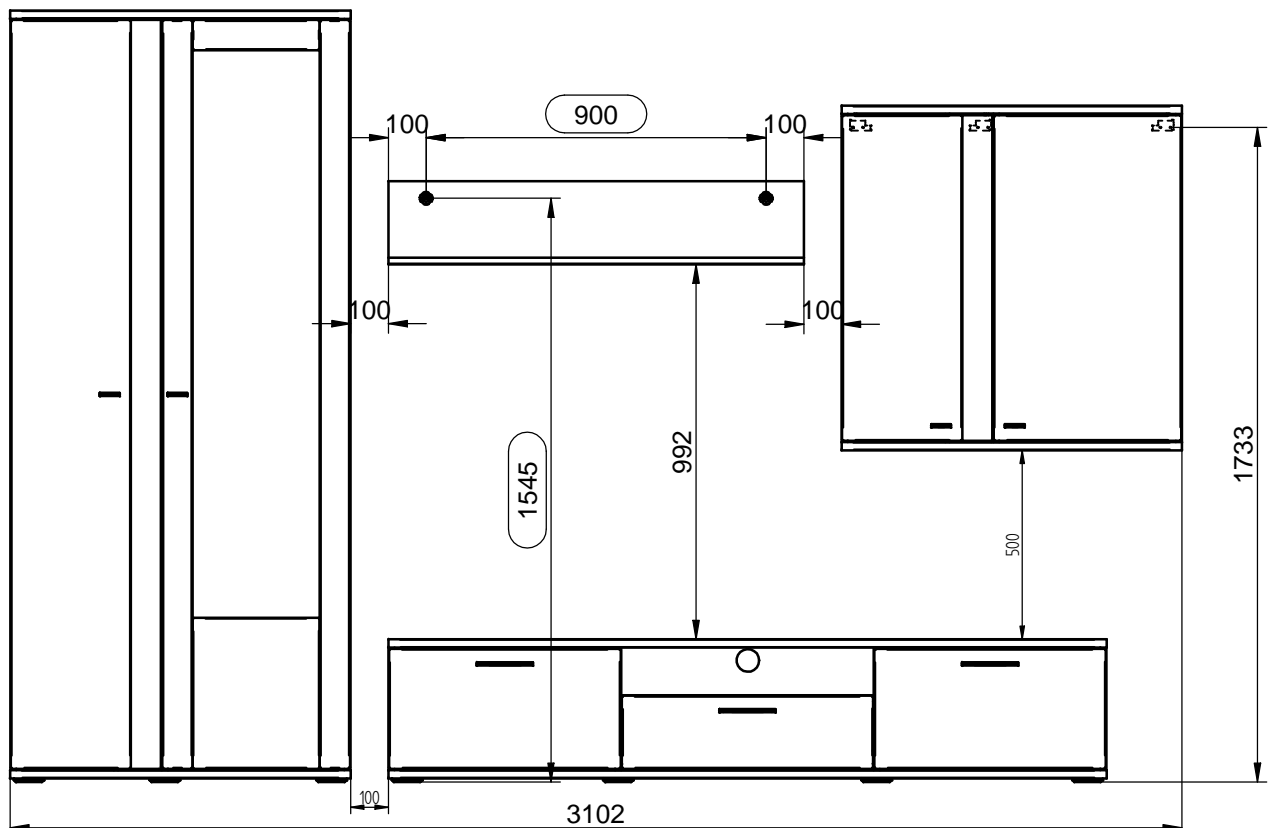

RAIN 41,42

MN 200/02

1		ø35 x2/3
2		ø6,3x11 x4/6
3		ø8x35 x3/4
4		ø7x50 x4/5
5		ø5x50 x2/3
6		ø3,5x15 x6/6
7		ø12 x6/6

1

2

3

Achtung! Bitte nur Schraubenzieher zu verwenden, keinen Akkuschauber!
Pozor! Prosím skrutkuje manuálne, nie akuskrutkovačom.

4

<p>I.</p> <p>$\text{Ø}10$</p> <p>$h > 60\text{mm}$</p>	<p>II.</p> <p>$\text{Ø}10 \times 60$</p>
<p>III.</p> <p>(5)</p>	<p>IV.</p> <p>max. 5mm</p>
<p>*Befestigungsdübel ist kein Bestandteil der Verpackung. Es ist nötig, einen geeigneten Dübel zu wählen, je nach der Tragfähigkeit und Zusammensetzung der Mauer, an die Schränke gehängt werden. Falls Sie sich nicht sicher sind, welcher Typ von Dübel Sie brauchen, nehmen Sie Kontakt mit dem nächsten Fachhandel auf.</p> <p>*Upevňovacia hmoždinka nie je súčasťou balenia. Je nutné, zvoliť vhodnú hmoždinku vzhľadom na nosnosť a typ steny, na ktorú nábytok vešiate. Ak nie ste si istý, aký druh hmoždinky potrebujete, kontaktujte najbližšie železiarstvo.</p>	