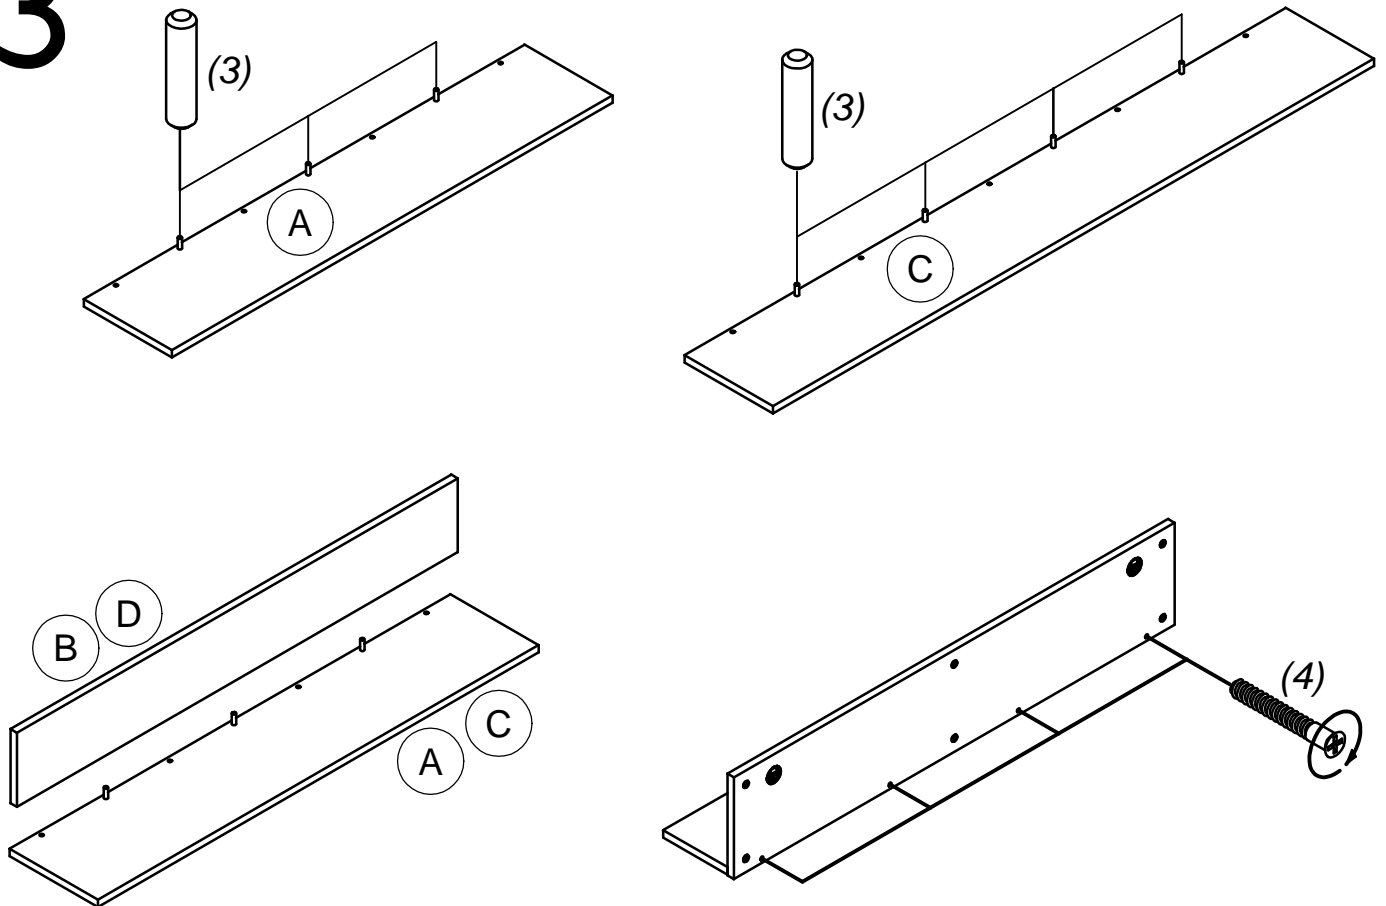

RAIN 41,42

MN 200/02

1		ø35 x2/3
2		ø6,3x11 x4/6
3		ø8x35 x3/4
4		ø7x50 x4/5
5		ø5x50 x2/3
6		ø3,5x15 x6/6
7		ø12 x6/6

1

2

3

Achtung! Bitte nur Schraubenzieher zu verwenden, keinen Akkuschauber!
Pozor! Prosím skrutkuje manuálne, nie akuskrutkovačom.

4

<p>I.</p> <p>$\text{Ø}10$</p> <p>$h > 60\text{mm}$</p>	<p>II.</p> <p>$\text{Ø}10 \times 60$</p>
<p>III.</p> <p>(5)</p>	<p>IV.</p> <p>max. 5mm</p>
<p>*Befestigungsdübel ist kein Bestandteil der Verpackung. Es ist nötig, einen geeigneten Dübel zu wählen, je nach der Tragfähigkeit und Zusammensetzung der Mauer, an die Schränke gehängt werden. Falls Sie sich nicht sicher sind, welcher Typ von Dübel Sie brauchen, nehmen Sie Kontakt mit dem nächsten Fachhandel auf.</p> <p>*Upevňovacia hmoždinka nie je súčasťou balenia. Je nutné, zvoliť vhodnú hmoždinku vzhľadom na nosnosť a typ steny, na ktorú nábytok vešiate. Ak nie ste si istý, aký druh hmoždinky potrebujete, kontaktujte najbližšie železiarstvo.</p>	