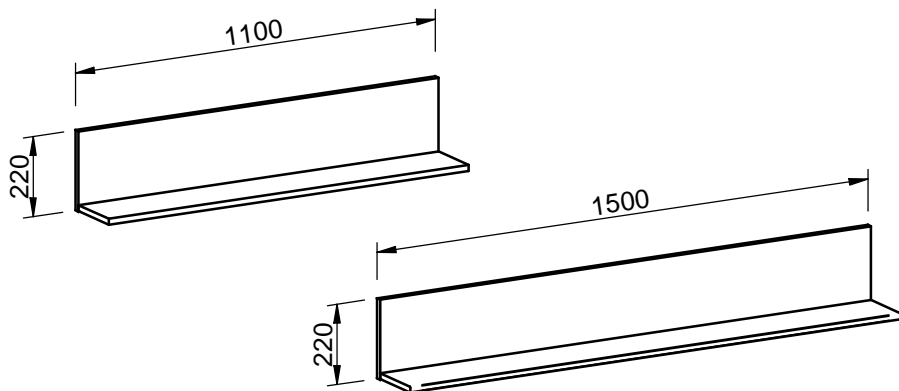

RAIN 41,42

MN 200/02

1		ø35 x2/3
2		ø6,3x11 x4/6
3		ø8x35 x3/4
4		ø7x50 x4/5
5		ø5x50 x2/3
6		ø3,5x15 x6/6
7		ø12 x6/6

1

2

3

Achtung! Bitte nur Schraubenzieher zu verwenden, keinen Akkuschauber!
Pozor! Prosím skrutkuje manuálne, nie akuskrutkovačom.

4

<p>I.</p> <p>$\text{Ø}10$</p> <p>$h > 60\text{mm}$</p>	<p>II.</p> <p>$\text{Ø}10 \times 60$</p>
<p>III.</p> <p>(5)</p>	<p>IV.</p> <p>max. 5mm</p>
<p>*Befestigungsdübel ist kein Bestandteil der Verpackung. Es ist nötig, einen geeigneten Dübel zu wählen, je nach der Tragfähigkeit und Zusammensetzung der Mauer, an die Schränke gehängt werden. Falls Sie sich nicht sicher sind, welcher Typ von Dübel Sie brauchen, nehmen Sie Kontakt mit dem nächsten Fachhandel auf.</p> <p>*Upevňovacia hmoždinka nie je súčasťou balenia. Je nutné, zvoliť vhodnú hmoždinku vzhľadom na nosnosť a typ steny, na ktorú nábytok vešiate. Ak nie ste si istý, aký druh hmoždinky potrebujete, kontaktujte najbližšie železiarstvo.</p>	