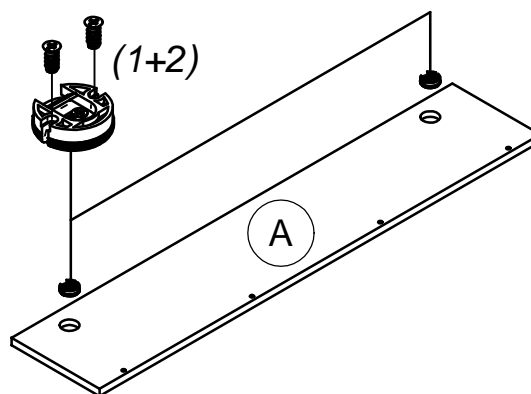

RAIN 41,42

MN 200/02

1		ø35 x2/3
2		ø6,3x11 x4/6
3		ø8x35 x3/4
4		ø7x50 x4/5
5		ø5x50 x2/3
6		ø3,5x15 x6/6
7		ø12 x6/6

1

2

3

Achtung! Bitte nur Schraubenzieher zu verwenden, keinen Akkuschauber!
Pozor! Prosím skrutkuje manuálne, nie akuskrutkovačom.

4

<p>I.</p> <p>$\text{Ø}10$</p> <p>$h > 60\text{mm}$</p>	<p>II.</p> <p>$\text{Ø}10 \times 60$</p>
<p>III.</p> <p>(5)</p>	<p>IV.</p> <p>max. 5mm</p>
<p>*Befestigungsdübel ist kein Bestandteil der Verpackung. Es ist nötig, einen geeigneten Dübel zu wählen, je nach der Tragfähigkeit und Zusammensetzung der Mauer, an die Schränke gehängt werden. Falls Sie sich nicht sicher sind, welcher Typ von Dübel Sie brauchen, nehmen Sie Kontakt mit dem nächsten Fachhandel auf.</p> <p>*Upevňovacia hmoždinka nie je súčasťou balenia. Je nutné, zvoliť vhodnú hmoždinku vzhľadom na nosnosť a typ steny, na ktorú nábytok vešiate. Ak nie ste si istý, aký druh hmoždinky potrebujete, kontaktujte najbližšie železiarstvo.</p>	