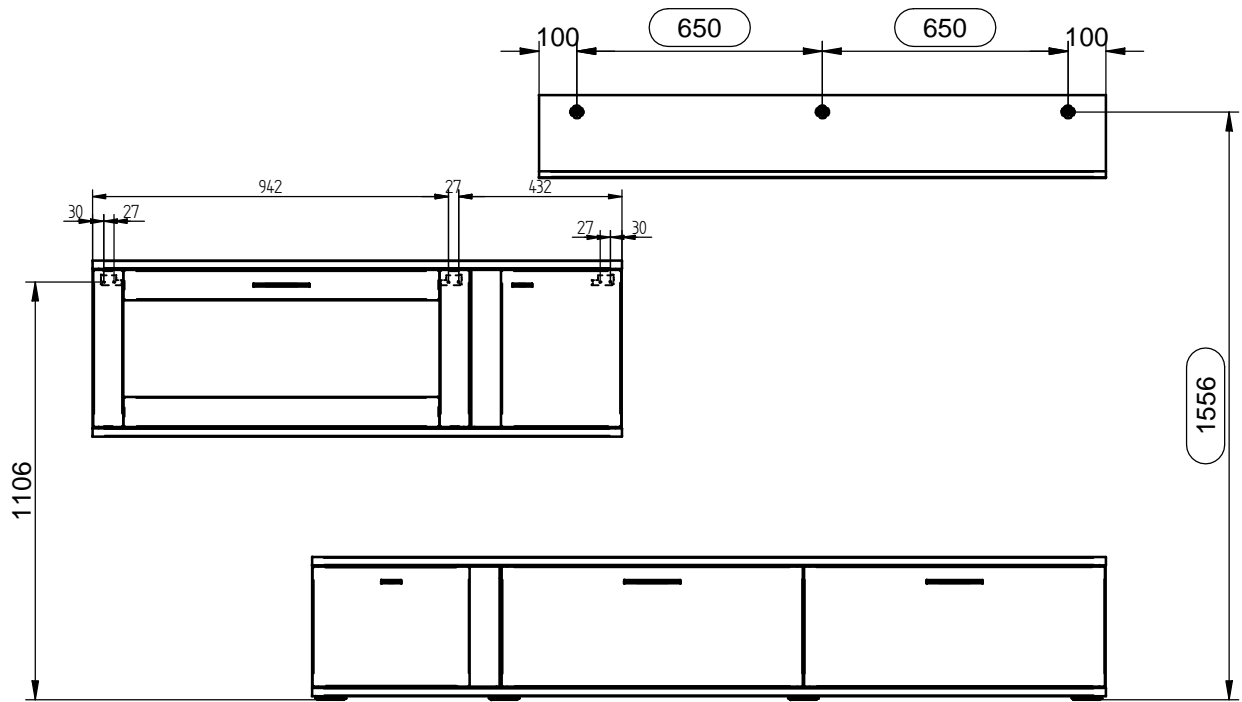

RAIN 41,42

MN 200/02

1		ø35 x2/3
2		ø6,3x11 x4/6
3		ø8x35 x3/4
4		ø7x50 x4/5
5		ø5x50 x2/3
6		ø3,5x15 x6/6
7		ø12 x6/6

1

2

3

Achtung! Bitte nur Schraubenzieher zu verwenden, keinen Akkuschauber!
Pozor! Prosím skrutkuje manuálne, nie akuskrutkovačom.

4

<p>I.</p> <p>$\text{Ø}10$</p> <p>$h > 60\text{mm}$</p>	<p>II.</p> <p>$\text{Ø}10 \times 60$</p>
<p>III.</p> <p>(5)</p>	<p>IV.</p> <p>max. 5mm</p>
<p>*Befestigungsdübel ist kein Bestandteil der Verpackung. Es ist nötig, einen geeigneten Dübel zu wählen, je nach der Tragfähigkeit und Zusammensetzung der Mauer, an die Schränke gehängt werden. Falls Sie sich nicht sicher sind, welcher Typ von Dübel Sie brauchen, nehmen Sie Kontakt mit dem nächsten Fachhandel auf.</p> <p>*Upevňovacia hmoždinka nie je súčasťou balenia. Je nutné, zvoliť vhodnú hmoždinku vzhľadom na nosnosť a typ steny, na ktorú nábytok vešiate. Ak nie ste si istý, aký druh hmoždinky potrebujete, kontaktujte najbližšie železiarstvo.</p>	