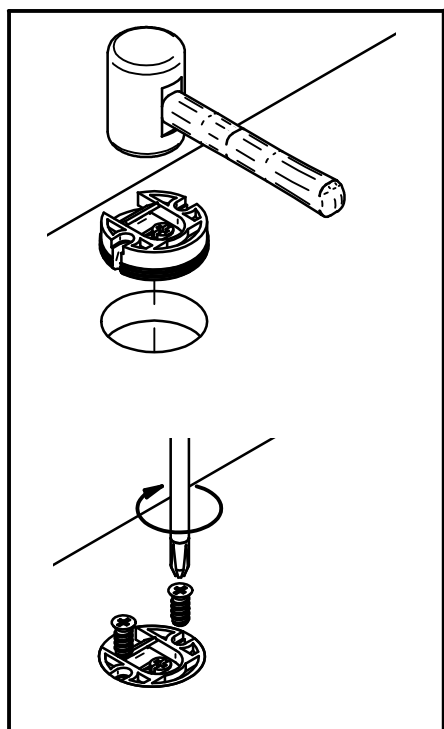

RAIN 41,42

MN 200/02

1		ø35 x2/3
2		ø6,3x11 x4/6
3		ø8x35 x3/4
4		ø7x50 x4/5
5		ø5x50 x2/3
6		ø3,5x15 x6/6
7		ø12 x6/6

1

2

3

Achtung! Bitte nur Schraubenzieher zu verwenden, keinen Akkuschauber!
Pozor! Prosím skrutkuje manuálne, nie akuskrutkovačom.

4

<p>I.</p> <p>$\text{Ø}10$</p> <p>$h > 60\text{mm}$</p>	<p>II.</p> <p>$\text{Ø}10 \times 60$</p>
<p>III.</p> <p>(5)</p>	<p>IV.</p> <p>max. 5mm</p>
<p>*Befestigungsdübel ist kein Bestandteil der Verpackung. Es ist nötig, einen geeigneten Dübel zu wählen, je nach der Tragfähigkeit und Zusammensetzung der Mauer, an die Schränke gehängt werden. Falls Sie sich nicht sicher sind, welcher Typ von Dübel Sie brauchen, nehmen Sie Kontakt mit dem nächsten Fachhandel auf.</p> <p>*Upevňovacia hmoždinka nie je súčasťou balenia. Je nutné, zvoliť vhodnú hmoždinku vzhľadom na nosnosť a typ steny, na ktorú nábytok vešiate. Ak nie ste si istý, aký druh hmoždinky potrebujete, kontaktujte najbližšie železiarstvo.</p>	