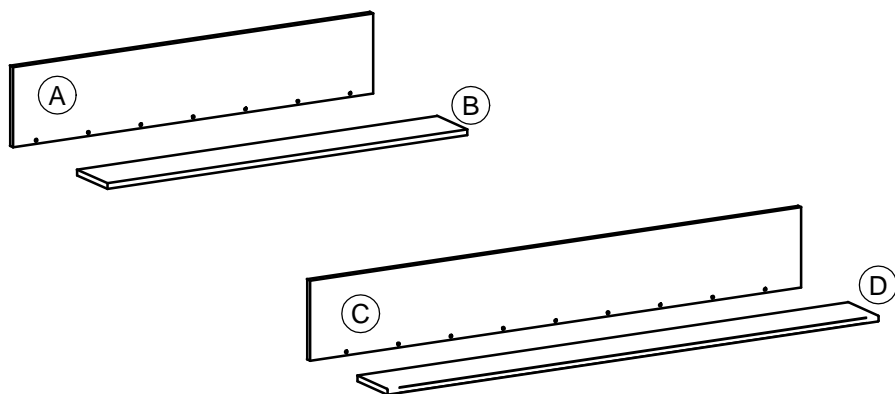

RAIN 41,42

MN 200/02

1		ø35 x2/3
2		ø6,3x11 x4/6
3		ø8x35 x3/4
4		ø7x50 x4/5
5		ø5x50 x2/3
6		ø3,5x15 x6/6
7		ø12 x6/6

1

2

3

Achtung! Bitte nur Schraubenzieher zu verwenden, keinen Akkuschauber!
Pozor! Prosím skrutkuje manuálne, nie akuskrutkovačom.

4

<p>I.</p> <p>$\text{Ø}10$</p> <p>$h > 60\text{mm}$</p>	<p>II.</p> <p>$\text{Ø}10 \times 60$</p>
<p>III.</p> <p>(5)</p>	<p>IV.</p> <p>max. 5mm</p>
<p>*Befestigungsdübel ist kein Bestandteil der Verpackung. Es ist nötig, einen geeigneten Dübel zu wählen, je nach der Tragfähigkeit und Zusammensetzung der Mauer, an die Schränke gehängt werden. Falls Sie sich nicht sicher sind, welcher Typ von Dübel Sie brauchen, nehmen Sie Kontakt mit dem nächsten Fachhandel auf.</p> <p>*Upevňovacia hmoždinka nie je súčasťou balenia. Je nutné, zvoliť vhodnú hmoždinku vzhľadom na nosnosť a typ steny, na ktorú nábytok vešiate. Ak nie ste si istý, aký druh hmoždinky potrebujete, kontaktujte najbližšie železiarstvo.</p>	