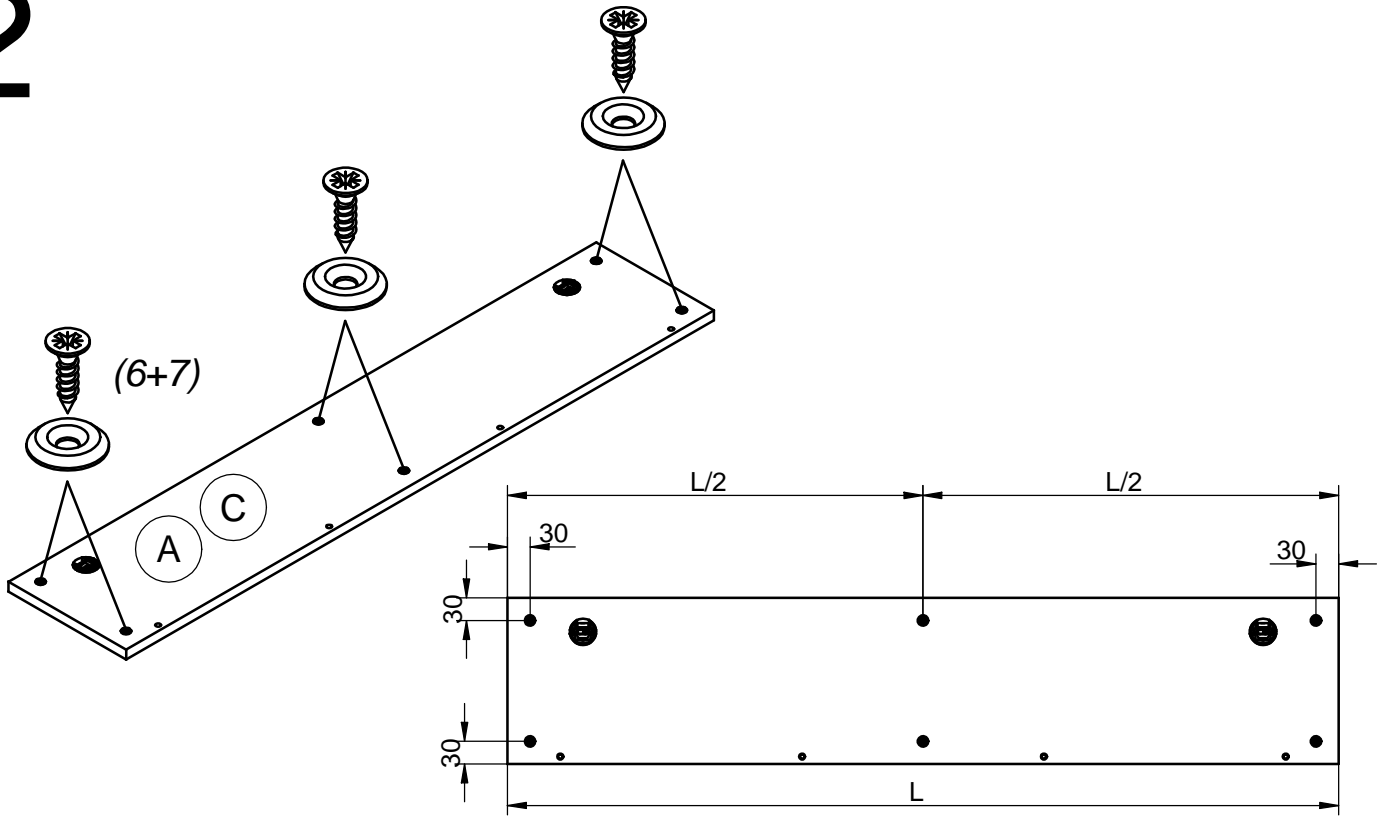

RAIN 41,42

MN 200/02

1		ø35 x2/3
2		ø6,3x11 x4/6
3		ø8x35 x3/4
4		ø7x50 x4/5
5		ø5x50 x2/3
6		ø3,5x15 x6/6
7		ø12 x6/6

1

2

3

Achtung! Bitte nur Schraubenzieher zu verwenden, keinen Akkuschauber!
Pozor! Prosím skrutkuje manuálne, nie akuskrutkovačom.

4

<p>I.</p> <p>$\text{Ø}10$</p> <p>$h > 60\text{mm}$</p>	<p>II.</p> <p>$\text{Ø}10 \times 60$</p>
<p>III.</p> <p>(5)</p>	<p>IV.</p> <p>max. 5mm</p>
<p>*Befestigungsdübel ist kein Bestandteil der Verpackung. Es ist nötig, einen geeigneten Dübel zu wählen, je nach der Tragfähigkeit und Zusammensetzung der Mauer, an die Schränke gehängt werden. Falls Sie sich nicht sicher sind, welcher Typ von Dübel Sie brauchen, nehmen Sie Kontakt mit dem nächsten Fachhandel auf.</p> <p>*Upevňovacia hmoždinka nie je súčasťou balenia. Je nutné, zvoliť vhodnú hmoždinku vzhľadom na nosnosť a typ steny, na ktorú nábytok vešiate. Ak nie ste si istý, aký druh hmoždinky potrebujete, kontaktujte najbližšie železiarstvo.</p>	