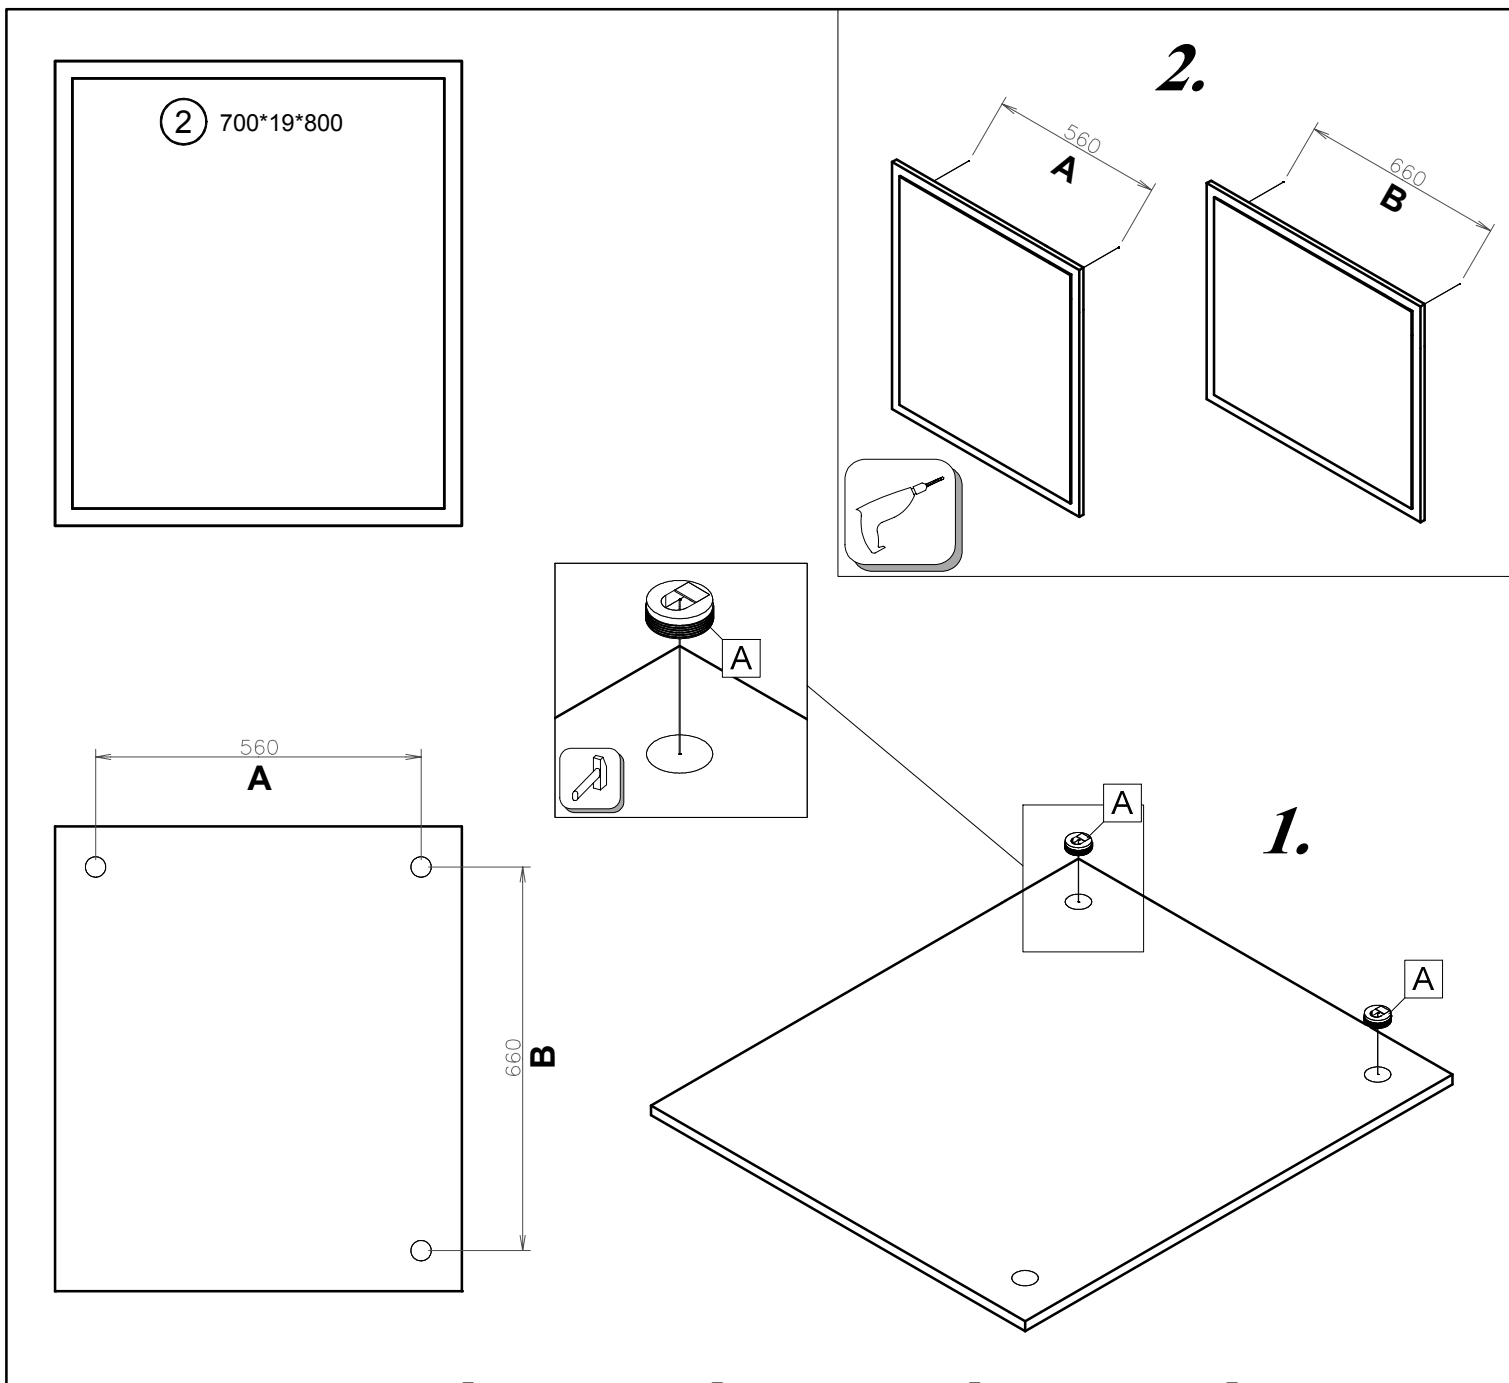

SK NÁVOD NA MONTÁŽ
 CZ MONTÁŽNÍ NÁVOD
 HU SZERELÉSI UTASÍTÁS
 DE MONTAGEANLEITUNG

POLO
POZR 01
 700*19*800

A 2x	0h 35min				3m	+	≤ 0,5 kg

✓	✗	✓	✗	✓	✗	✓	✗	✓	✗	✗	✗
---	---	---	---	---	---	---	---	---	---	---	---