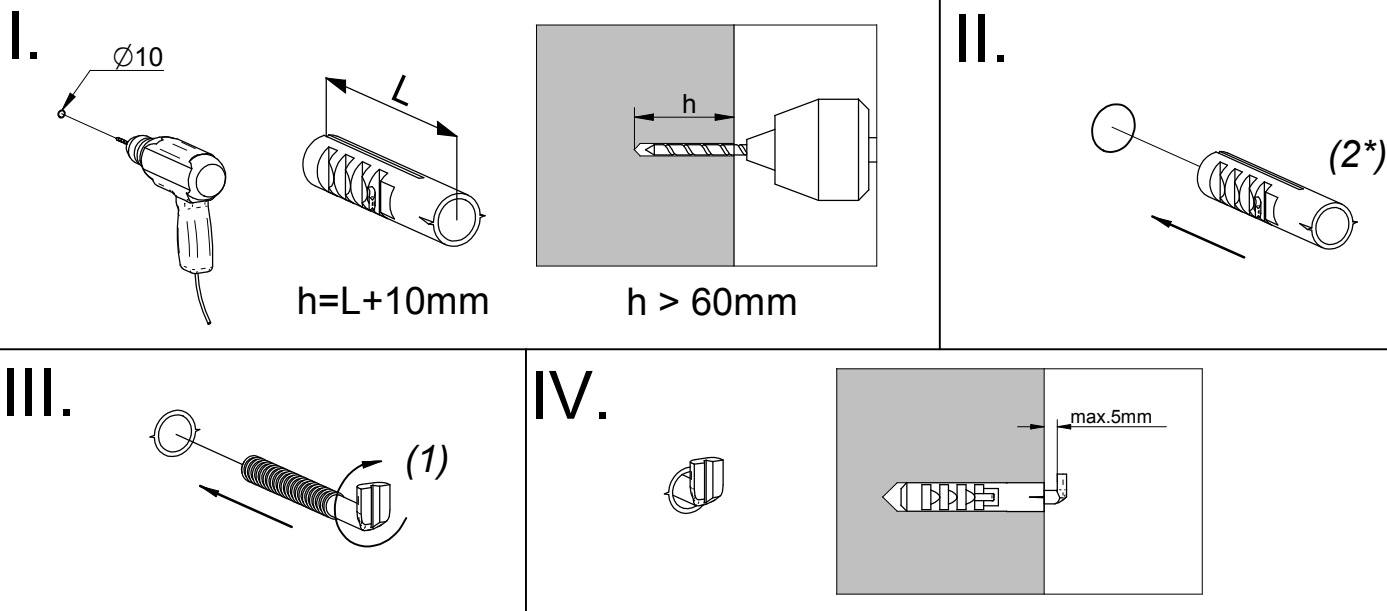

# Montageanleitung Montážny návod CARIBIC

Type/Typ **61**

MN 181/03

# 1

\*Befestigungsdübel ist kein Bestandteil der Verpackung. Es ist nötig, einen geeigneten Dübel zu wählen, je nach der Tragfähigkeit und Zusammensetzung der Mauer, an die Schränke gehängt werden. Falls Sie sich nicht sicher sind, welcher Typ von Dübel Sie brauchen, nehmen Sie Kontakt mit dem nächsten Fachhandel auf.