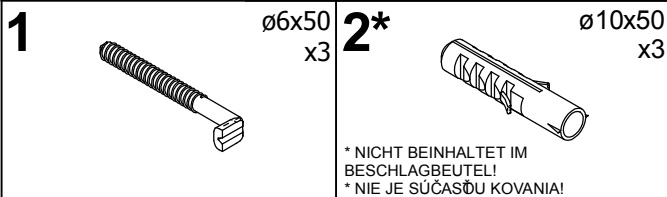

# Montageanleitung Montážny návod CARIBIC

Type/Typ **61**

MN 181/03

# 1

\*Befestigungsdübel ist kein Bestandteil der Verpackung. Es ist nötig, einen geeigneten Dübel zu wählen, je nach der Tragfähigkeit und Zusammensetzung der Mauer, an die Schränke gehängt werden. Falls Sie sich nicht sicher sind, welcher Typ von Dübel Sie brauchen, nehmen Sie Kontakt mit dem nächsten Fachhandel auf.