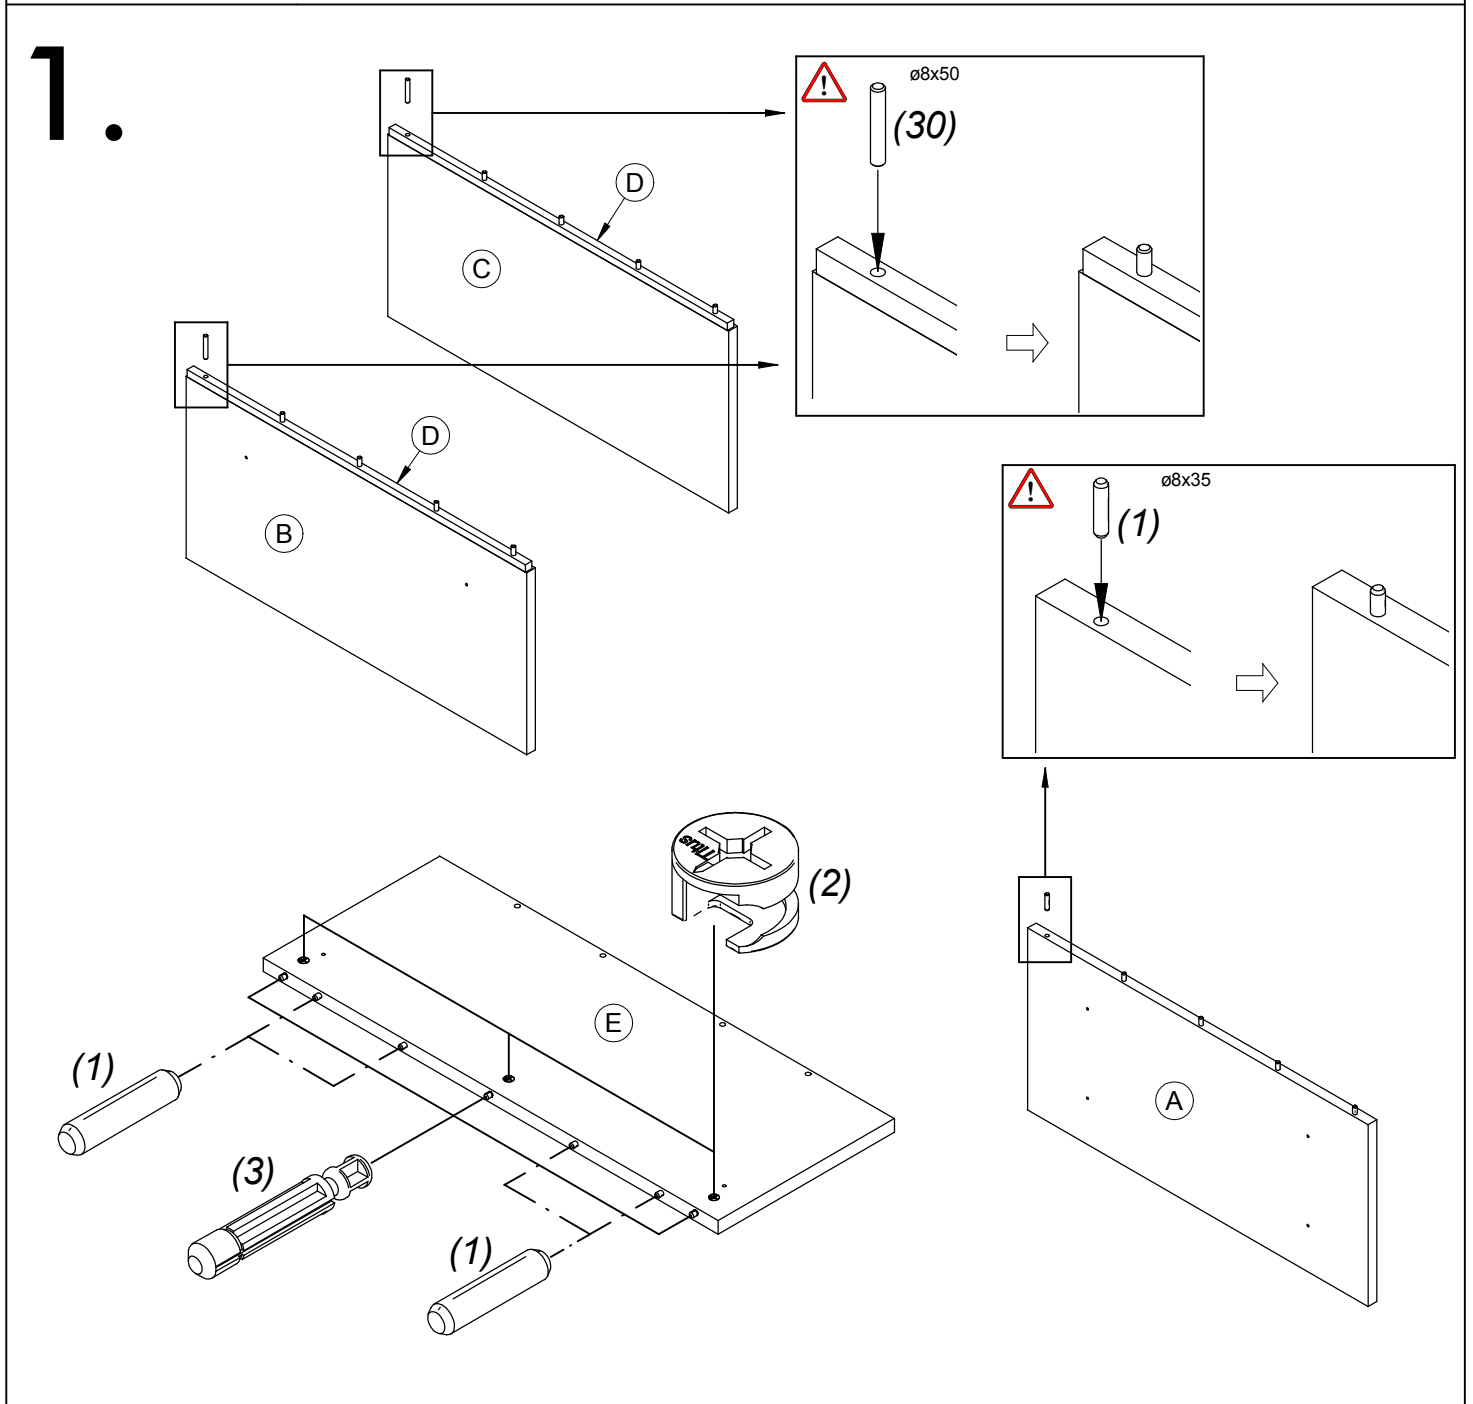

BERLINGO 04

Nalepit meter

1	$\varnothing 8 \times 35$ x9	2	$\varnothing 15$ x3	3	$\varnothing 8$ x3	12	$\varnothing 15$ x3	29	$\varnothing 7 \times 50$ x4
30	$\varnothing 8 \times 50$ x12	31	$\varnothing 4 \times 35$ x22	32	M4x30 x8	33	x4	34	x4