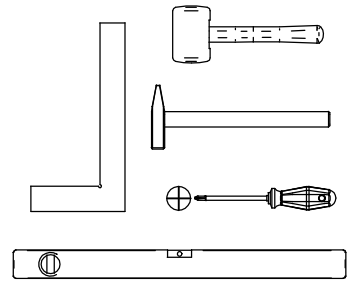

BERLINGO 04

Nalepit meter

1	$\varnothing 8 \times 35$ x9	2	$\varnothing 15$ x3	3	$\varnothing 8$ x3	12	$\varnothing 15$ x3	29	$\varnothing 7 \times 50$ x4
30	$\varnothing 8 \times 50$ x12	31	$\varnothing 4 \times 35$ x22	32	M4x30 x8	33	x4	34	x4

2.

3.

4.

5.

6.

7.

8.

I.

$$H=L+10mm$$

II.

9.

D

Beschläge für die Wandbefestigung sind nicht beige packt, da sie von der jeweiligen Wandbeschaffenheit abhängig sind. Befestigungsbeschläge benutzen, die für die heimischen Wände geeignet sind. Bei diesbezüglichen Fragen den örtlichen Fachhandel zu Rate ziehen.