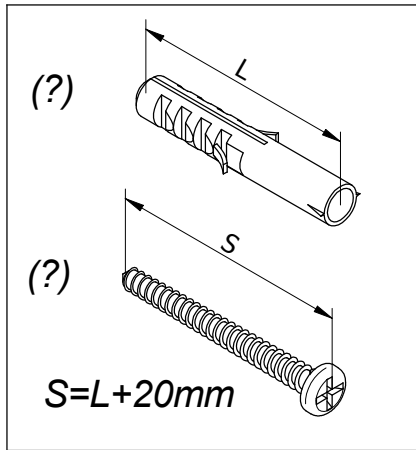

BERLINGO 04

Nalepit meter

1	$\varnothing 8 \times 35$ x9	2	$\varnothing 15$ x3	3	$\varnothing 8$ x3	12	$\varnothing 15$ x3	29	$\varnothing 7 \times 50$ x4
30	$\varnothing 8 \times 50$ x12	31	$\varnothing 4 \times 35$ x22	32	M4x30 x8	33	x4	34	x4

2.

3.

4.

5.

6.

7.

8.

I.

$$H=L+10mm$$

II.

9.

D

Beschläge für die Wandbefestigung sind nicht beige packt, da sie von der jeweiligen Wandbeschaffenheit abhängig sind. Befestigungsbeschläge benutzen, die für die heimischen Wände geeignet sind. Bei diesbezüglichen Fragen den örtlichen Fachhandel zu Rate ziehen.