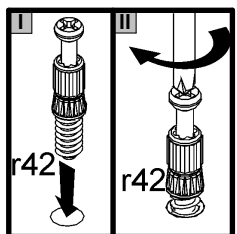

VENOM MIX

S192-BIU/120

A	B	C	D	
1	S192-101	718	700	1/2
2	S192-102	718	700	1/2
3	S192-202	1200	702	2/2
4	S192-403	1100	400	2/2
5	S192-404	1100	76	2/2

1 §2