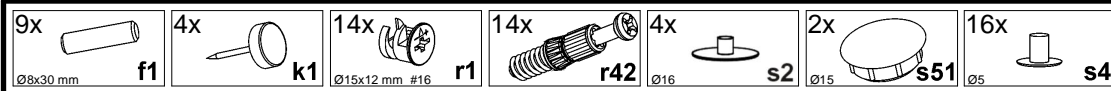

# VENOM MIX

S192-BIU/120

A	B	C	D	
1	S192-101	718	700	1/2
2	S192-102	718	700	1/2
3	S192-202	1200	702	2/2
4	S192-403	1100	400	2/2
5	S192-404	1100	76	2/2