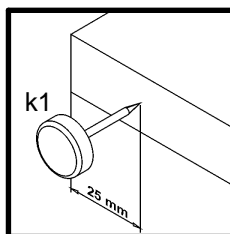

VENOM MIX

S192-BIU/120

A	B	C	D	
1	S192-101	718	700	1/2
2	S192-102	718	700	1/2
3	S192-202	1200	702	2/2
4	S192-403	1100	400	2/2
5	S192-404	1100	76	2/2

1 §2