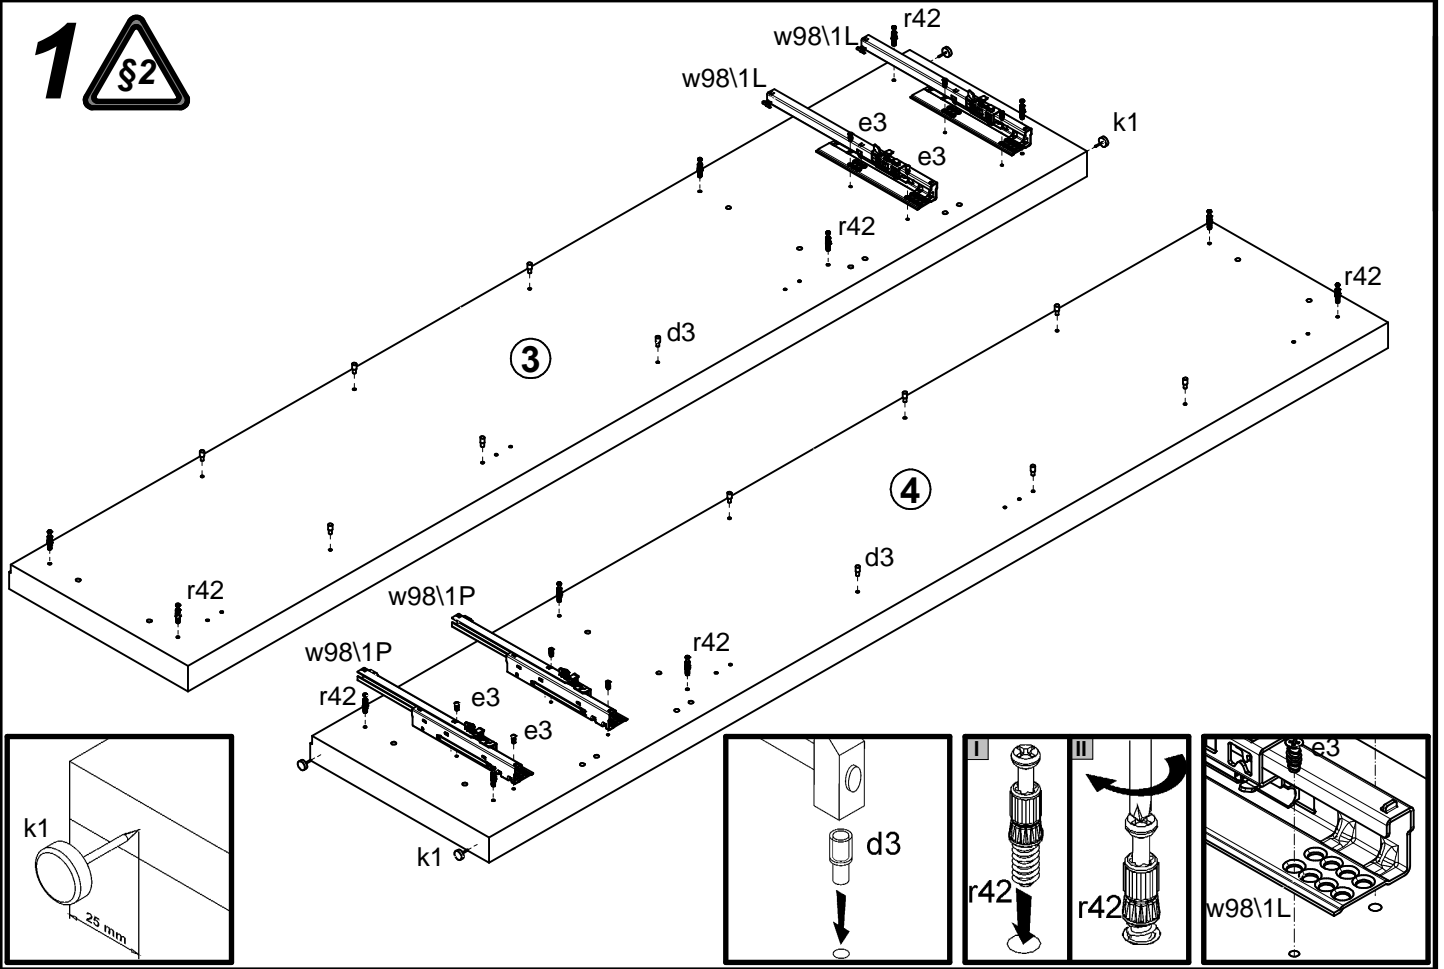

VENOM

S139-REG1W2S

A	B	C	D
1	S139-005	535	186
2	S139-010	1498	535
3	S139-109	2020	402
4	S139-110	2020	402
5	S139-307	540	367
6	S139-402	540	60
7	S139-404	540	60
8	S139-504	538	351
9	S139-905	509	356
10	S139-907	1907	570
11	ZT1-501	350	120
12	ZT1-502	350	120
13	ZT1-507	498	106
14	qb87_3		4/6

3x a101	3x b45	12x d3 φ5x17 mm	8x e3 φ6x13 mm	20x f1 φ8x30 mm	8x f25 φ6.5x40 mm	4x k1	60x l1	8x p38 φ3.5x16 mm
6x p51 φ3.5x15 mm	12x r1 φ1.5x12mm #16	8x r15 φ12x10.5mm #12	20x r42	2x w98\1L L-360 mm	2x w98\1P L-360 mm	1x n26\1	1x p38 φ3.5x16 mm	
qb87\3-	3x o58\1	1x o58\2						

1 

2 

3

4

5