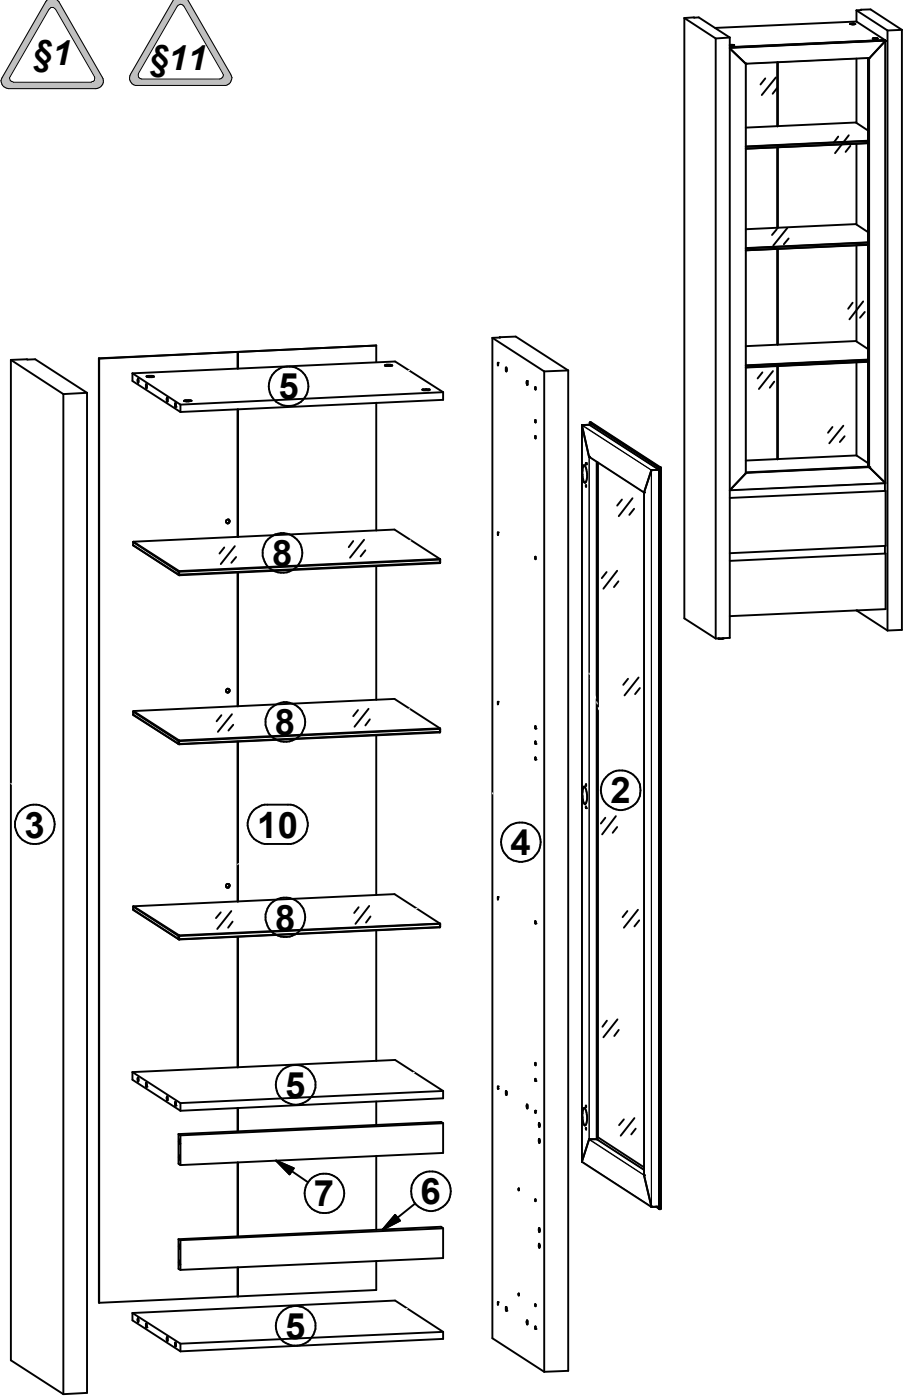

VENOM

S139-REG1W2S

A	B	C	D
1	S139-005	535	186
2	S139-010	1498	535
3	S139-109	2020	402
4	S139-110	2020	402
5	S139-307	540	367
6	S139-402	540	60
7	S139-404	540	60
8	S139-504	538	351
9	S139-905	509	356
10	S139-907	1907	570
11	ZT1-501	350	120
12	ZT1-502	350	120
13	ZT1-507	498	106
14	qb87_3		4/6

3x a101	3x b45	12x d3 φ5x17 mm	8x e3 φ6x13 mm	20x f1 φ8x30 mm	8x f25 φ6.5x40 mm	4x k1	60x l1	8x p38 φ3.5x16 mm
6x p51 φ3.5x15 mm	12x r1 φ1.5x12mm #16	8x r15 φ12x10.5mm #12	20x r42	2x w98\1L L-360 mm	2x w98\1P L-360 mm	1x n26\1	1x p38 φ3.5x16 mm	
qb87\3-	3x o58\1	1x o58\2						

1 

2 

3

4

5