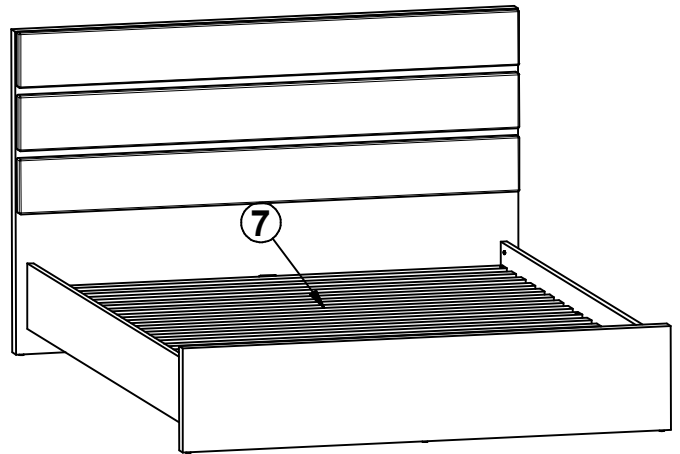

VENOM

S139-LOZ/160

A	B	C	D	
1	S139-118	2000	220	3/4
2	S139-119	2000	220	3/4
3	S139-405	1722	1086	2/4
4	S139-406	1672	350	1/4
5	S139-571	1713	185	4/4
6	ZZ1-420	194	70	3/4
7	ZZ1-501	1872	1578	1/1
8	ZZ1-719	1983	70	3/4
9	ZZ1-720	1880	25	3/4

16x φ6,3x13 mm e2	8x φ6x13 mm e3	2x φ7x60 mm e8	4x φ8x30 mm f1	4x M6x105 mm j27	9x M6x65 mm j132	6x k1	2x n34/1	2x n34/2
2x 130x34x3/4 2mm n63	12x φ4x45 mm p11	6x φ3,5x25 mm p16	6x φ4x35 mm p6	4x φ10x16mm r43	1x z1			