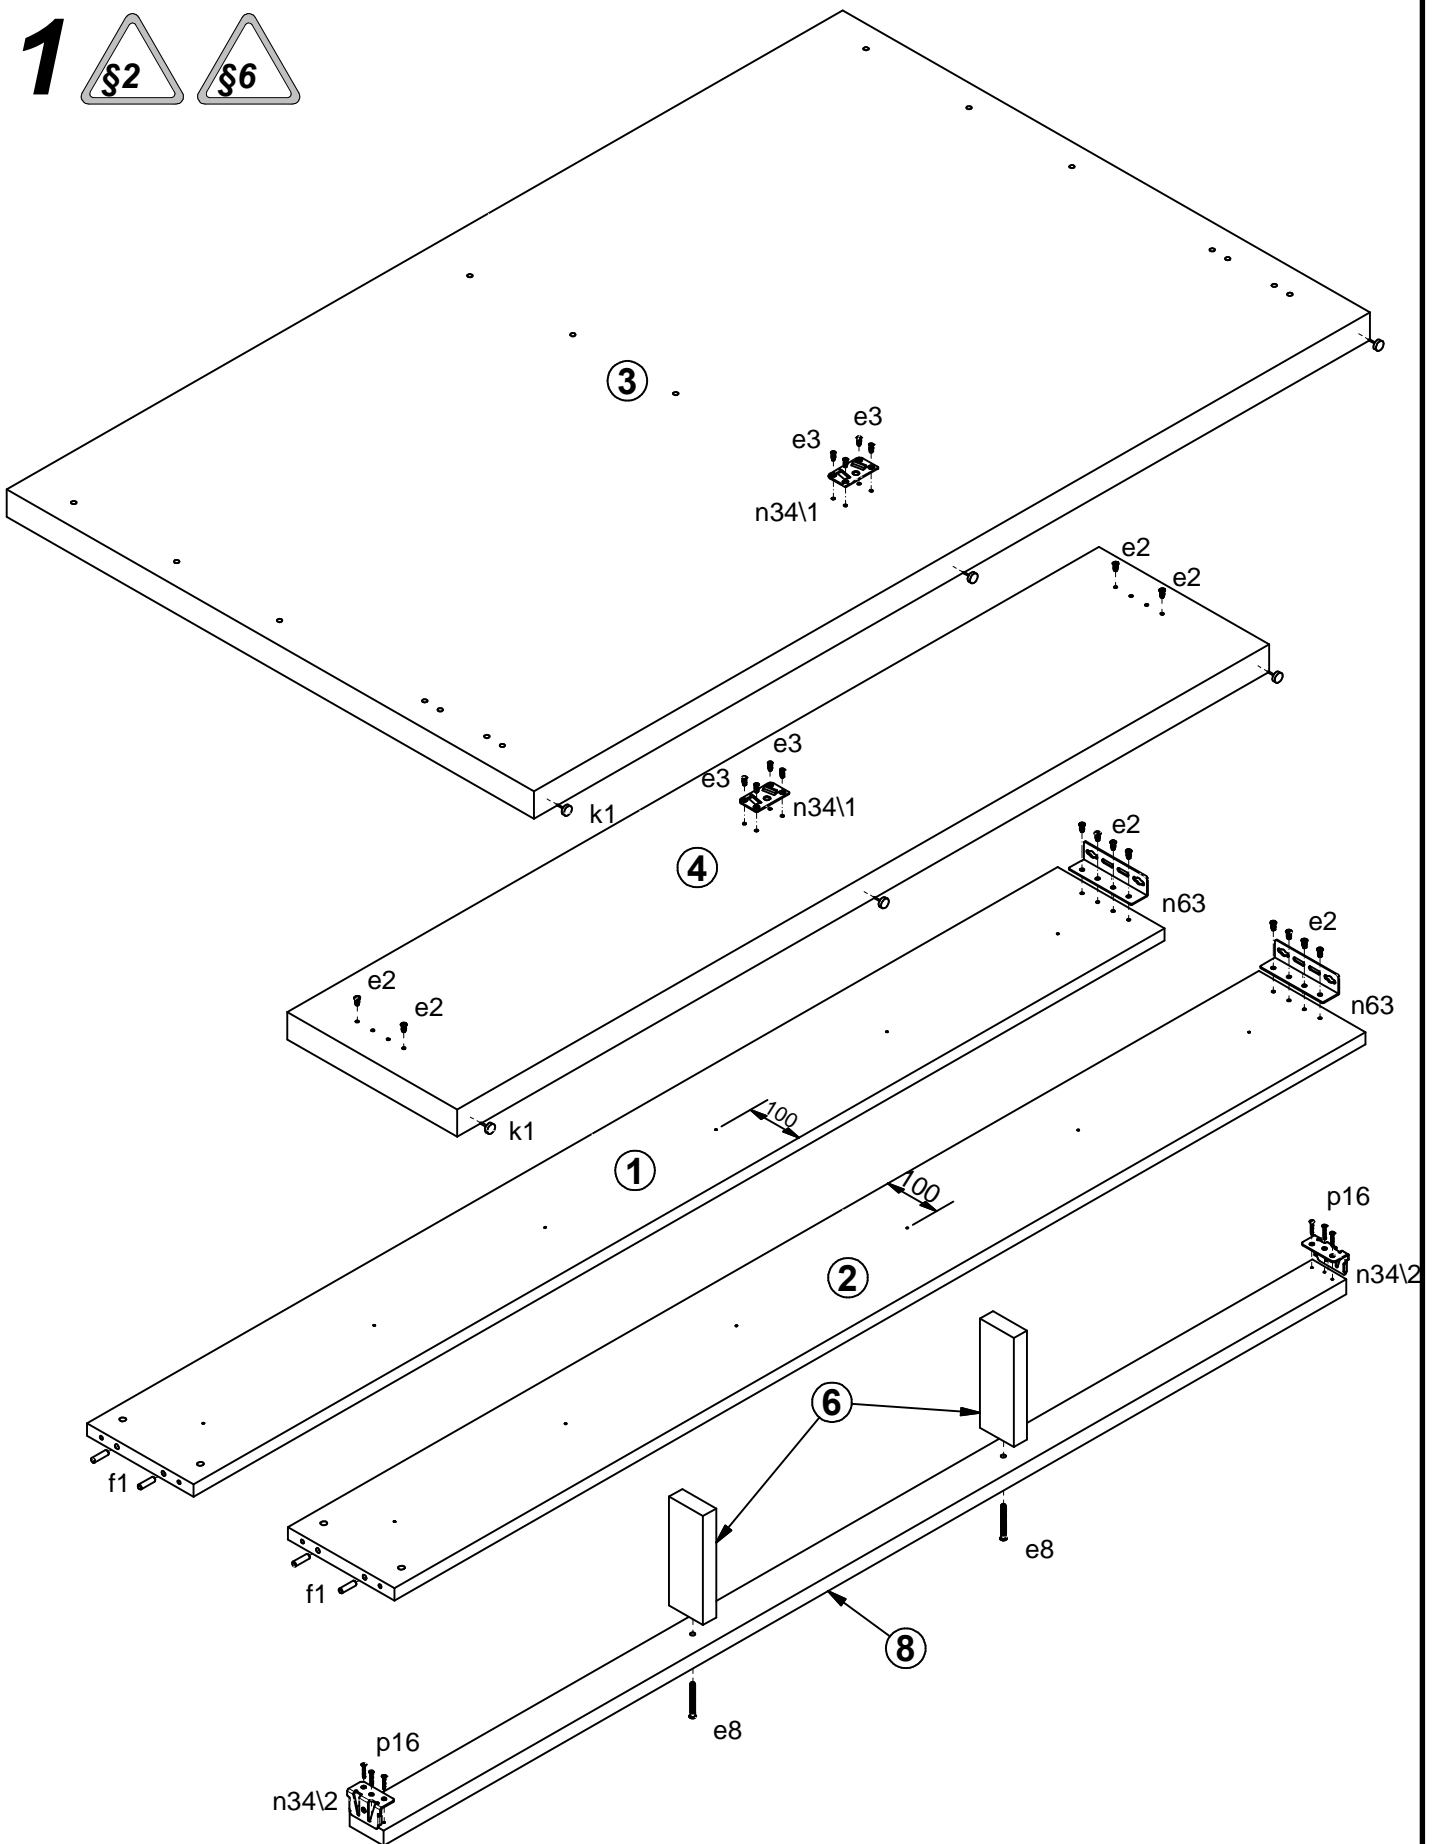

VENOM

S139-LOZ/160

A	B	C	D	
1	S139-118	2000	220	3/4
2	S139-119	2000	220	3/4
3	S139-405	1722	1086	2/4
4	S139-406	1672	350	1/4
5	S139-571	1713	185	4/4
6	ZZ1-420	194	70	3/4
7	ZZ1-501	1872	1578	1/1
8	ZZ1-719	1983	70	3/4
9	ZZ1-720	1880	25	3/4

16x φ6,3x13 mm e2	8x φ6x13 mm e3	2x φ7x60 mm e8	4x φ8x30 mm f1	4x M6x105 mm j27	9x M6x65 mm j132	6x k1	2x n34/1	2x n34/2
2x 130x34x3/4 2mm n63	12x φ4x45 mm p11	6x φ3,5x25 mm p16	6x φ4x35 mm p6	4x φ10x16mm r43	1x z1			

1

4

5