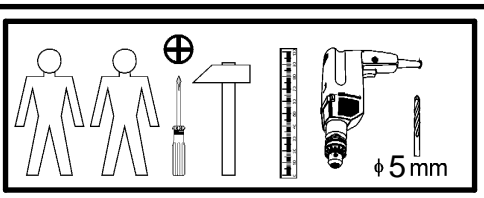

TWIST

KOMODA 2D2S

A	B	C	D	
1	S49-009	680	472	2/2
2	S49-010	320	168	2/2
3	S49-012	680	320	2/2
4	S49-013	472	168	2/2
5	S49-120	900	323	1/2
6	S49-121	900	323	1/2
7	S49-122	160	323	1/2
8	S49-203	800	323	1/2
9	S49-324	767	323	1/2
10	S49-325	767	323	1/2
11	S49-406	767	60	1/2
12	S49-911	850	793	1/2
13	S49-507	403	100	1/2
14	S49-914	414	318	1/2
15	S49-504	320	100	1/2
16	S49-505	320	100	1/2
17	S49-907	262	318	1/2
18	S49-506	251	100	1/2