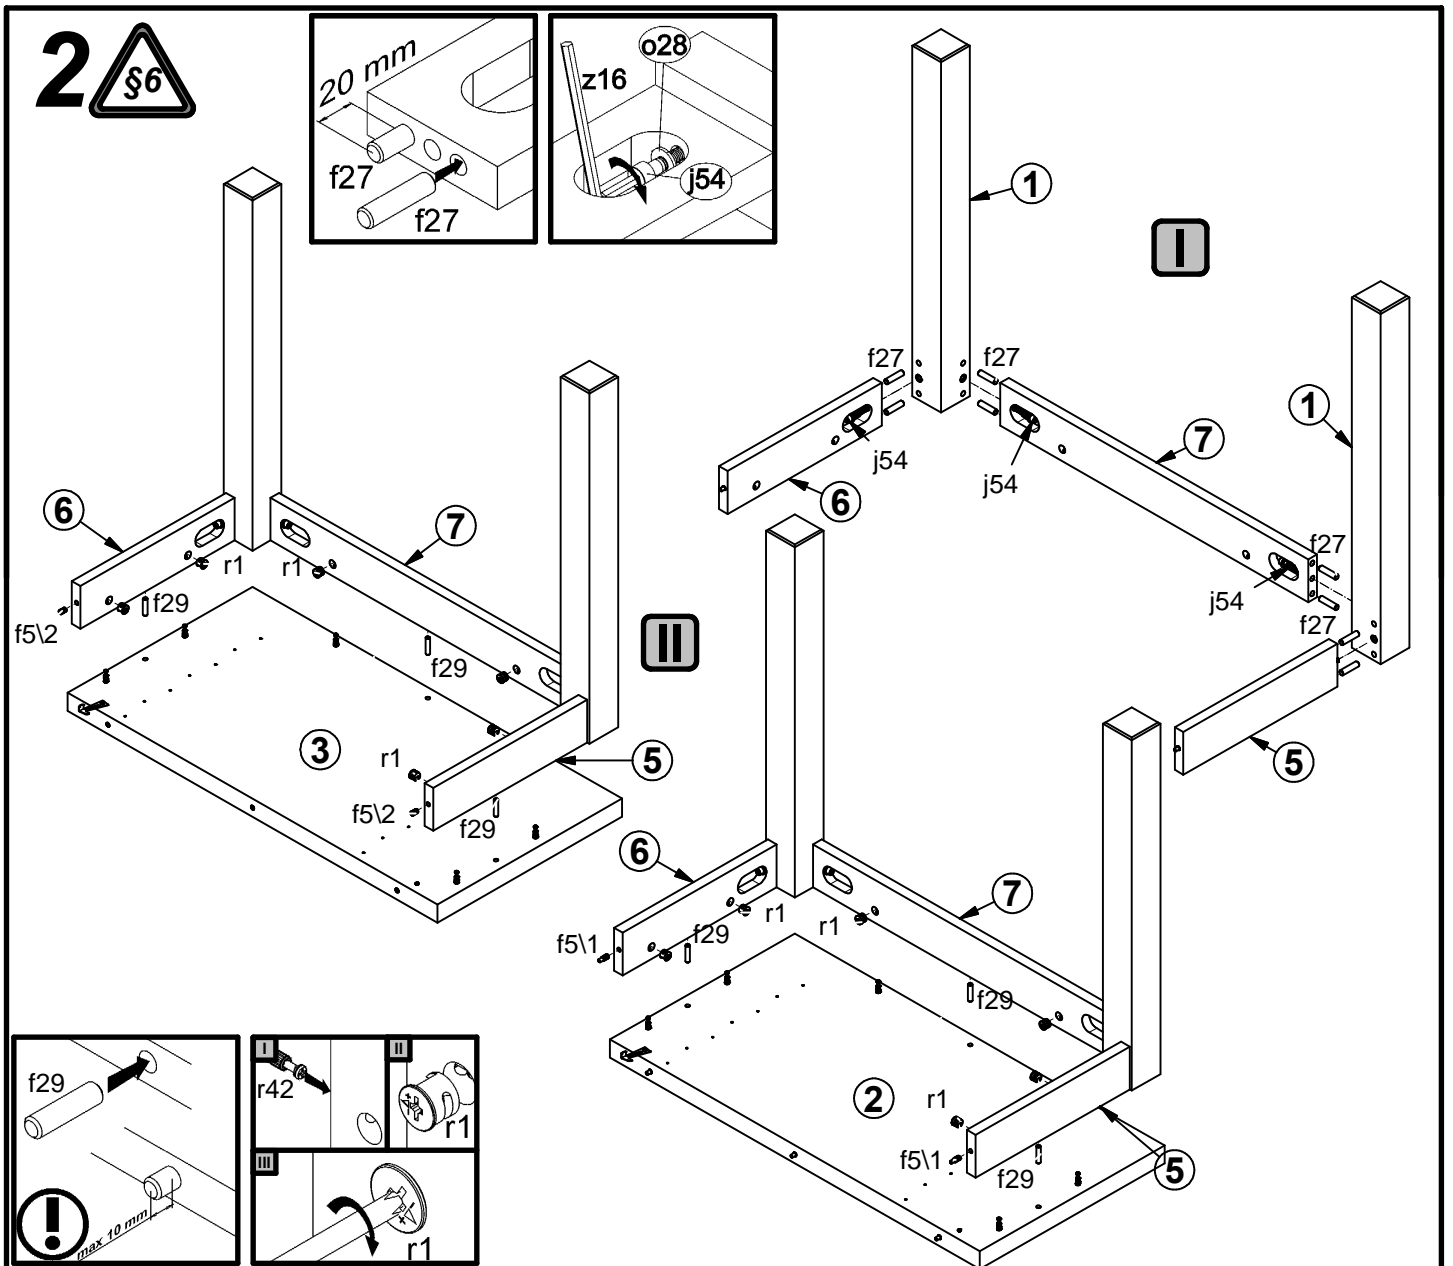

STOŁY

OCEAN 90/250

A	B	C	D	
1	TS1-173	740	70	2/2
2	TS1-295	450	900	1A/2
3	TS1-296	450	900	1A/2
4	TS1-297	400	900	1B/2
5	TS1-4101	375	90	2/2
6	TS1-4102	375	90	2/2
7	TS1-4103	750	90	2/2
8	w104	730	112,5	2/2
9	w105\1	600	80	2/2
10	w105\3	674	95	2/2

16x φ10x40 mm f27	6x φ8x35 mm f29	2x metalowy f5\1	2x metalowy f5\2	4x M6x9mm j119	8x M8x40 mm j54	10x n11	8x φ8/φ17x1,8 mm o28	20x φ3,5x13 mm p27
28x φ4x20 mm p68	12x φ1,5x12mm #16 r1	12x r42	1x 6mm z16	1x 5mm z17				

3

4